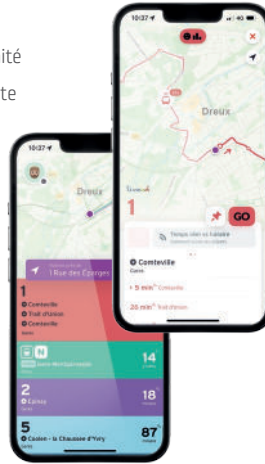

# LIGNE 8 > Direction Marchezais Gare

## LE SAMEDI

Gares	16 10
Rieuville	16 12
Kennedy	16 13
Hôpital	16 14
Mendès-France	16 17
Gas-Bernier	16 18
Rue Grande	16 19
Léon Blum	16 21
Bois Doré	16 22
Moronval	16 24
L'Escapade	16 28
Pont de l'Eure	16 29
Le Vallon	16 29
Le Moulin	16 31
Petit Cherisy	16 32
Salle Polyvalente	16 37
Brissard	16 38
Cimetière d'Abondant	16 39
Château d'Abondant	16 40
Église d'Abondant	16 41
Bout de ville	16 42
Saint-Antoine	16 48
Collège de Bû	16 49
Les Halles	16 50
Bois Verdrie	16 51
Touzé	16 52
Sureaux	16 53
<b>Marchezais Gare</b>	<b>16 58</b>

## Appli Mobile

NOUVEAU

Votre trajet en un clin d'œil

- Consultez les prochains départs à proximité
- Suivez votre bus en temps réel sur la carte
- Planifiez votre trajet grâce au **calculateur d'itinéraire**
- Recevez des notifications en cas de **perturbations** sur votre ligne
- Et bien plus encore !

IPHONE

ANDROÏD