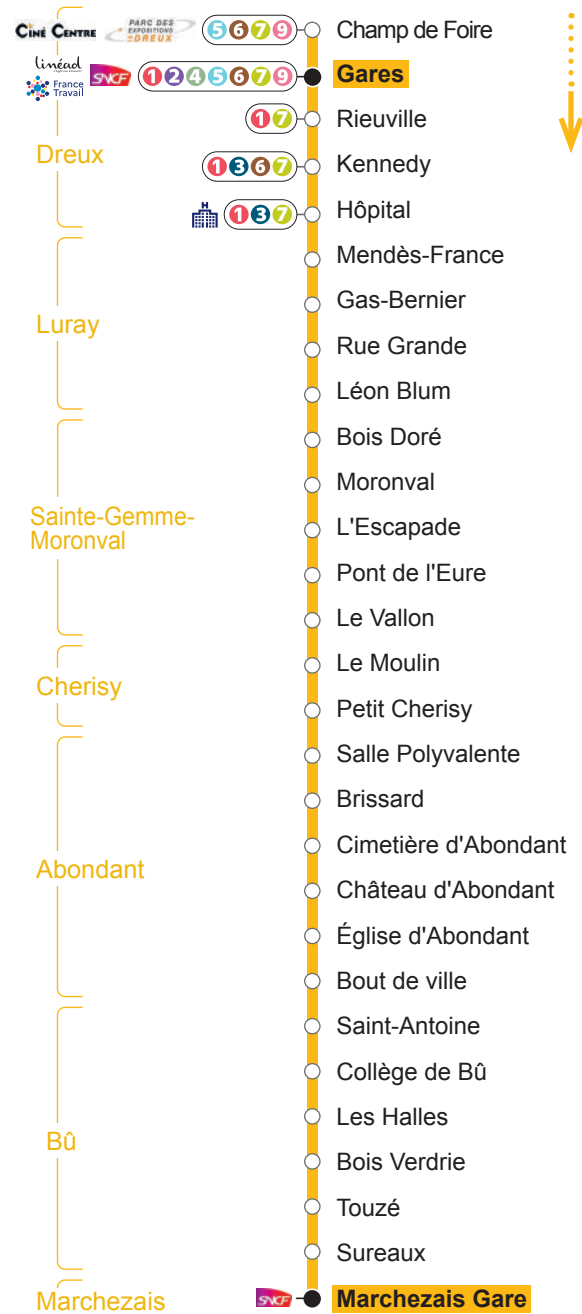

## DU LUNDI AU VENDREDI

Marchezais Gare	7 00	9 10	13 25	18 15
Sureaux	7 06	9 16	13 31	18 21
Touzé	7 08	9 18	13 33	18 23
Bois Verdrie	7 08	9 18	13 33	18 23
Les Halles	7 10	9 20	13 35	18 25
Collège de Bû	7 11	9 21	13 36	18 26
Saint-Antoine	7 12	9 22	13 37	18 27
Bout de ville	7 18	9 28	13 43	18 33
Église d'Abondant	7 18	9 28	13 43	18 33
Château d'Abondant	7 19	9 29	13 44	18 34
Cimetière d'Abondant	7 20	9 30	13 45	18 35
Brissard	7 22	9 32	13 47	18 37
Salle Polyvalente	7 23	9 33	13 48	18 38
Petit Cherisy	7 27	9 37	13 52	18 42
Le Moulin	7 29	9 39	13 54	18 44
Le Vallon	7 30	9 40	13 55	18 45
Pont de l'Eure	7 31	9 41	13 56	18 46
L'Escapade	7 31	9 41	13 56	18 46
Moronval	7 35	9 45	14 00	18 50
Bois Doré	7 37	9 47	14 02	18 52
Mendès-France	7 38	9 48	14 03	18 53
Gas-Bernier	7 39	9 49	14 04	18 54
Rue Grande	7 40	9 50	14 05	18 55
Léon Blum	7 41	9 51	14 06	18 56
Hôpital	7 44	9 54	14 09	18 59
Kennedy	7 45	9 55	14 10	19 00
Rieuville	7 46	9 56	14 11	19 01
<b>Gares</b>	<b>7 48</b>	<b>9 58</b>	<b>14 13</b>	<b>19 03</b>

## LE SAMEDI

Marchezais Gare	8 10
Sureaux	8 16
Touzé	8 18
Bois Verdrie	8 18
Les Halles	8 20
Collège de Bû	8 21
Saint-Antoine	8 22
Bout de ville	8 28
Église d'Abondant	8 28
Château d'Abondant	8 29
Cimetière d'Abondant	8 30
Brissard	8 32
Salle Polyvalente	8 33
Petit Cherisy	8 37
Le Moulin	8 39
Le Vallon	8 40
Pont de l'Eure	8 41
L'Escapade	8 41
Moronval	8 45
Bois Doré	8 47
Mendès-France	8 48
Gas-Bernier	8 49
Rue Grande	8 50
Léon Blum	8 51
Hôpital	8 54
Kennedy	8 55
Rieuville	8 56
<b>Gares</b>	<b>8 58</b>

# LIGNE 8

DU LUNDI AU SAMEDI

- Marchezais Gare
- Marchezais
- Les Halles
- Bû
- Château d'Abondant
- Abondant
- Le Moulin
- Cherisy
- L'Escapade
- Sainte-Gemme-Moronval
- Léon Blum
- Luray
- Hôpital
- Dreux
- Gares
- Dreux

# LIGNE 8 > Direction Marchezais Gare