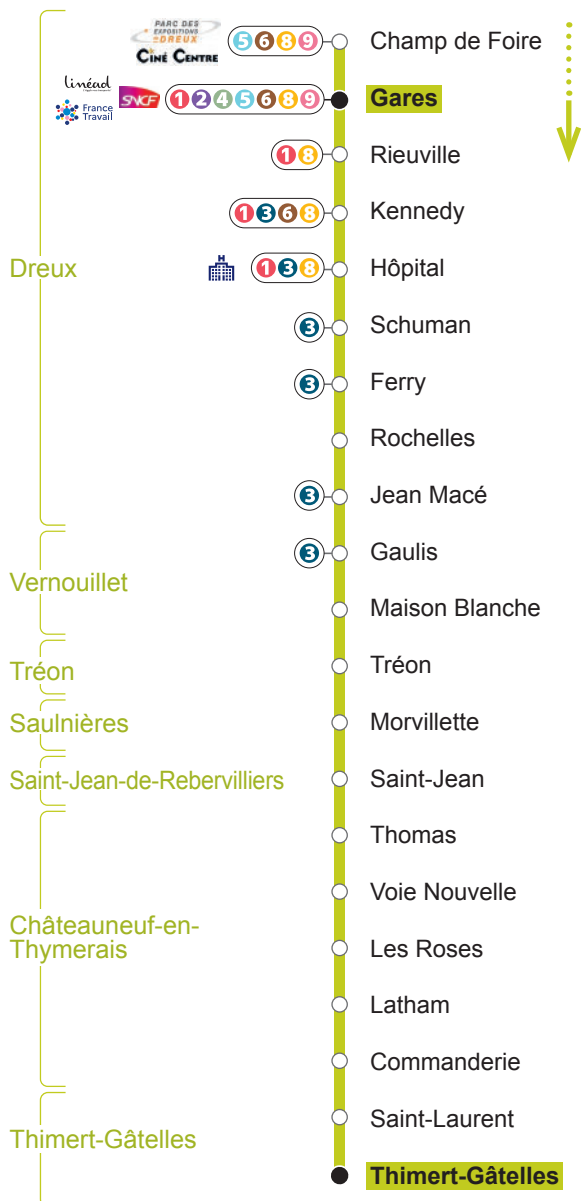

LIGNE 7

➤ Direction Gares

DU LUNDI AU VENDREDI

Thimert-Gâtelles	6 45	8 05	13 30	16 35
Saint-Laurent	6 46	8 06	13 31	16 36
Commanderie	6 48	8 08	13 33	16 38
Latham	6 49	8 09	13 34	16 39
Les Roses	6 51	8 11	13 36	16 41
Voie Nouvelle	6 52	8 12	13 37	16 42
Thomas	6 54	8 14	13 39	16 44
Saint-Jean	6 58	8 18	13 43	16 48
Morvillette	7 01	8 21	13 46	16 51
Tréon	7 05	8 25	13 50	16 55
Maison Blanche	7 11	8 31	13 56	17 01
Gaulis	7 19	8 39	14 04	17 09
Jean Macé	7 21	8 41	14 06	17 11
Rochelles	7 22	8 42	14 07	17 12
Ferry	7 24	8 44	14 09	17 14
Schuman	7 24	8 44	14 09	17 14
Hôpital	7 25	8 45	14 10	17 15
Kennedy	7 27	8 47	14 12	17 17
Rieuville	7 28	8 48	14 13	17 18
Gares	7 31	8 51	14 16	17 21

LE SAMEDI

Thimert-Gâtelles	8 05
Saint-Laurent	8 06
Commanderie	8 08
Latham	8 09
Les Roses	8 11
Voie Nouvelle	8 12
Thomas	8 14
Saint-Jean	8 18
Morvillette	8 21
Tréon	8 25
Maison Blanche	8 31
Gaulis	8 39
Jean Macé	8 41
Rochelles	8 42
Ferry	8 44
Schuman	8 44
Hôpital	8 45
Kennedy	8 47
Rieuville	8 48
Gares	8 51

Horaires du 6 juillet au 30 août 2026

LIGNE 7

DU LUNDI AU SAMEDI

f
i INFOS ET CONTACT
www.linead.fr
 02 37 42 10 10

linéad
 L'Agglo vous transporte !

LIGNE 7

Direction Thimert-Gâtelles

DU LUNDI AU VENDREDI

LE SAMEDI

Gares	16 00
Rieuville	16 02
Kennedy	16 03
Hôpital	16 04
Schuman	16 04
Ferry	16 05
Rochelles	16 06
Jean Macé	16 08
Gaulis	16 08
Maison Blanche	16 14
Tréon	16 19
Morvillette	16 25
Saint-Jean	16 29
Thomas	16 33
Voie Nouvelle	16 35
Les Roses	16 36
Latham	16 38
Commanderie	16 39
Saint-Laurent	16 41
Thimert-Gâtelles	16 42