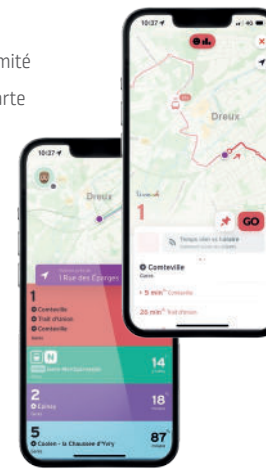

LIGNE 7

➤ Direction Gares

DU LUNDI AU VENDREDI

Thimert-Gâtelles	6 45	8 05	13 30	16 35
Saint-Laurent	6 46	8 06	13 31	16 36
Commanderie	6 48	8 08	13 33	16 38
Latham	6 49	8 09	13 34	16 39
Les Roses	6 51	8 11	13 36	16 41
Voie Nouvelle	6 52	8 12	13 37	16 42
Thomas	6 54	8 14	13 39	16 44
Saint-Jean	6 58	8 18	13 43	16 48
Morvillette	7 01	8 21	13 46	16 51
Tréon	7 05	8 25	13 50	16 55
Maison Blanche	7 11	8 31	13 56	17 01
Gaulis	7 19	8 39	14 04	17 09
Jean Macé	7 21	8 41	14 06	17 11
Rochelles	7 22	8 42	14 07	17 12
Ferry	7 24	8 44	14 09	17 14
Schuman	7 24	8 44	14 09	17 14
Hôpital	7 25	8 45	14 10	17 15
Kennedy	7 27	8 47	14 12	17 17
Rieuville	7 28	8 48	14 13	17 18
Gares	7 31	8 51	14 16	17 21

LE SAMEDI

Gares	16 00
Rieuville	16 02
Kennedy	16 03
Hôpital	16 04
Schuman	16 04
Ferry	16 05
Rochelles	16 06
Jean Macé	16 08
Gaulis	16 08
Maison Blanche	16 14
Tréon	16 19
Morvillette	16 25
Saint-Jean	16 29
Thomas	16 33
Voie Nouvelle	16 35
Les Roses	16 36
Latham	16 38
Commanderie	16 39
Saint-Laurent	16 41
Thimert-Gâtelles	16 42

Appli Mobile

Votre trajet en un clin d'œil

NOUVEAU

- Consultez les prochains départs à proximité
- Suivez votre bus en temps réel sur la carte
- Planifiez votre trajet grâce au **calculateur d'itinéraire**
- Recevez des notifications en cas de **perturbations** sur votre ligne
- Et bien plus encore !

IPHONE

ANDROÏD

Vacances scolaires 2026/2027

	ZONE B
RENTRÉE DES ÉLÈVES	Mardi 1 ^{er} septembre 2026
VACANCES DE LA TOUSSAINT	Du samedi 17 octobre au lundi 2 novembre 2026
VACANCES DE NOËL	Du samedi 19 décembre 2026 au lundi 4 janvier 2027
VACANCES D'HIVER	Du samedi 20 février au lundi 8 mars 2027
VACANCES DE PRINTEMPS	Du samedi 17 avril au lundi 3 mai 2027
PONT DE L'ASCENSION	Du jeudi 6 mai au lundi 10 mai 2027
VACANCES D'ÉTÉ	Samedi 3 juillet 2027