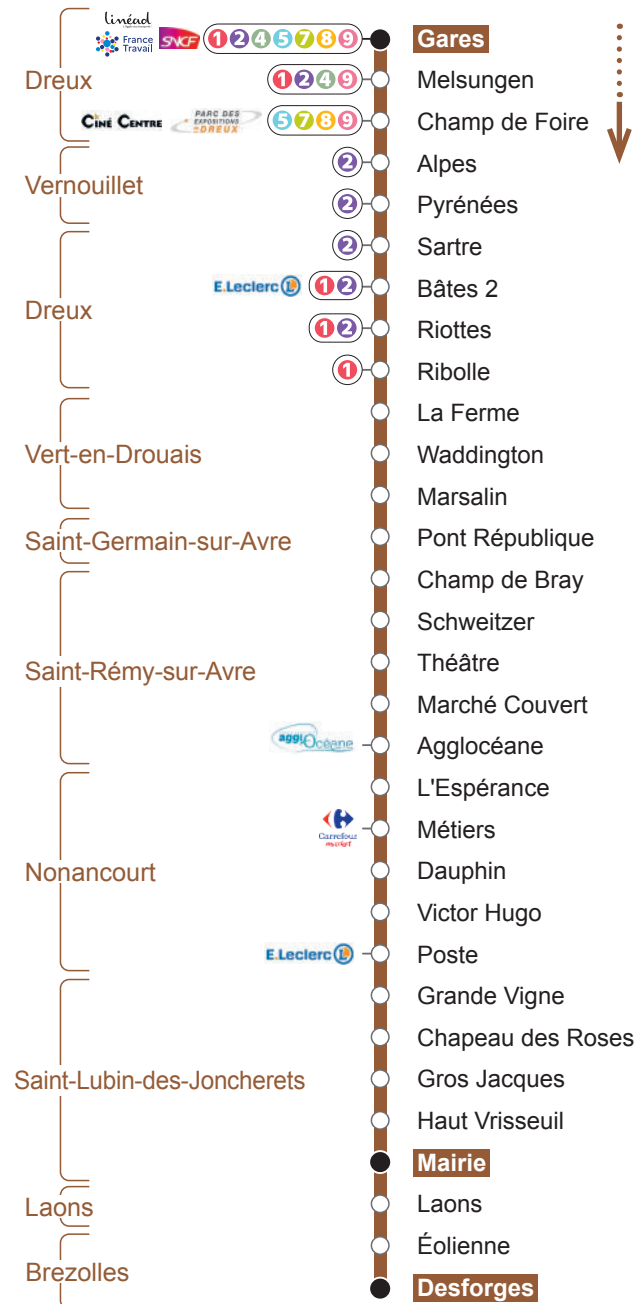

Horaires du 6 juillet au 30 août 2026

LIGNE 6

DU LUNDI AU SAMEDI

- Desforges
- Brezolles
- Laons
- Laons
- Mairie
- Saint-Lubin-des-Joncherets
- Dauphin
- Nonancourt
- Théâtre
- Saint-Rémy-sur-Avre
- Waddington
- Vert-en-Drouais
- Bâtes
- Dreux
- Gares
- Dreux

INFOS ET CONTACT
www.linead.fr
 02 37 42 10 10

linead
 L'Agglo vous transporte !

LIGNE ⑥ Direction Mairie / Desforges

DU LUNDI AU VENDREDI

Gares	7 45	10 05	12 25	14 05	17 20	19 35
Melsungen	7 46	10 06	12 26	14 06	17 21	19 36
Champ de Foire	7 47	10 07	12 27	14 07	17 22	19 37
Alpes	7 48	10 08	12 28	14 08	17 23	19 38
Pyrénées	7 49	10 09	12 29	14 09	17 24	19 39
Sartre	7 50	10 10	12 30	14 10	17 25	19 40
Bâtes 2	7 51	10 11	12 31	14 11	17 26	19 41
Riottes	7 51	10 11	12 31	14 11	17 26	19 41
Ribolle	7 52	10 12	12 32	14 12	17 27	19 42
La Ferme	8 03	10 23	12 43	14 23	17 38	19 53
Waddington	8 04	10 24	12 44	14 24	17 39	19 54
Marsalin	8 06	10 26	12 46	14 26	17 41	19 56
Pont République	8 09	10 29	12 49	14 29	17 44	19 59
Champ de Bray	8 11	10 31	12 51	14 31	17 46	20 01
Schweitzer	8 12	10 32	12 52	14 32	17 47	20 02
Théâtre	8 13	10 33	12 53	14 33	17 48	20 03
Marché Couvert	8 14	10 34	12 54	14 34	17 49	20 04
Agglocéane	8 16	10 36	12 56	14 36	17 51	20 06
L'Espérance	8 18	10 38	12 58	14 38	17 53	20 08
Métiers	8 19	10 39	12 59	14 39	17 54	20 09
Dauphin	8 21	10 41	13 01	14 41	17 56	20 11
Victor Hugo	8 22	10 42	13 02	14 42	17 57	20 12
Poste	8 23	10 43	13 03	14 43	17 58	20 13
Grande Vigne	8 25	10 45	13 05	14 45	18 00	20 15
Chapeau des Roses	8 27	10 47	13 07	14 47	18 02	20 17
Gros Jacques	8 28	10 48	13 08	14 48	18 03	20 18
Haut Vrisséuil	◇	10 49	◇	14 49	◇	20 19
Mairie	◇	10 51	◇	14 51	◇	20 21
Laons	8 37	X	13 17	X	18 12	X
Éolienne	8 47	X	13 27	X	18 22	X
Desforges	8 48	X	13 28	X	18 23	X