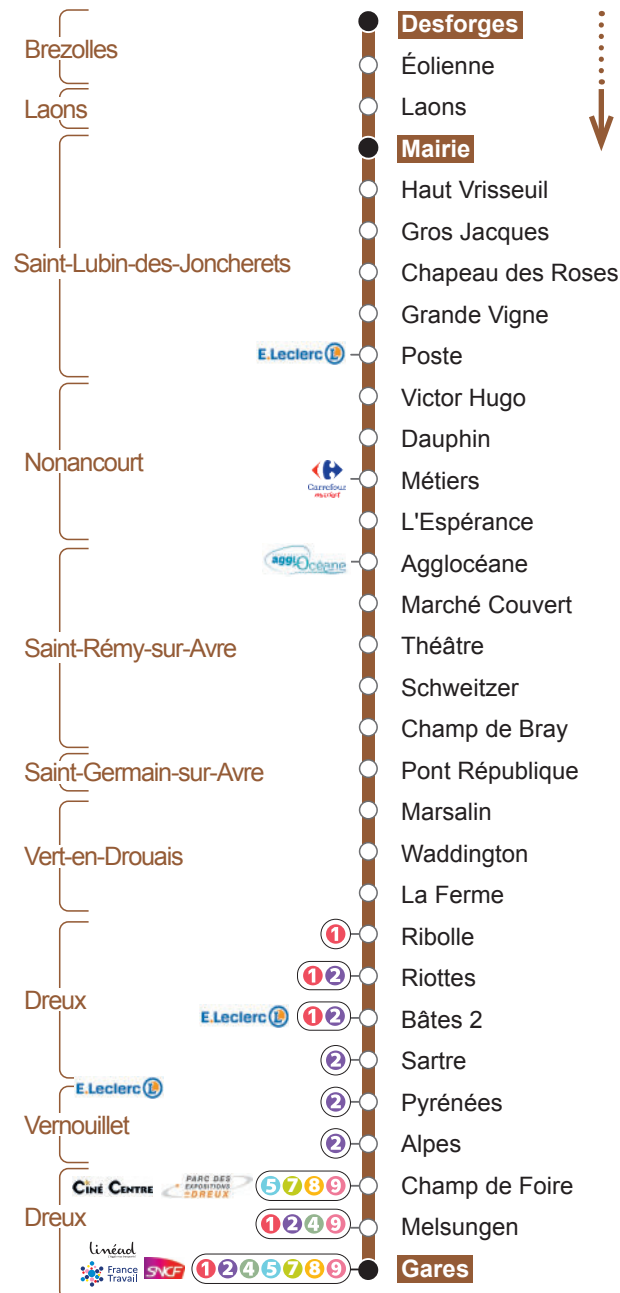

LIGNE 6 Direction Gares

DU LUNDI AU VENDREDI

LE SAMEDI

Desforges	X	X	8 57	X	12 57	X	18 27
Éolienne	X	X	8 58	X	12 58	X	18 28
Laons	X	X	9 08	X	13 08	X	18 38
Mairie	5 25	6 50	◇	11 15	◇	14 55	◇
Haut Vrisséuil	5 26	6 51	◇	11 16	◇	14 56	◇
Gros Jacques	5 27	6 52	9 17	11 17	13 17	14 57	18 47
Chapeau des Roses	5 28	6 53	9 18	11 18	13 18	14 58	18 48
Grande Vigne	5 30	6 55	9 20	11 20	13 20	15 00	18 50
Poste	5 31	6 56	9 21	11 21	13 21	15 01	18 51
Victor Hugo	5 33	6 58	9 23	11 23	13 23	15 03	18 53
Dauphin	5 34	6 59	9 24	11 24	13 24	15 04	18 54
Métiers	5 36	7 01	9 26	11 26	13 26	15 06	18 56
L'Espérance	5 37	7 02	9 27	11 27	13 27	15 07	18 57
Agglocéane	5 38	7 03	9 28	11 28	13 28	15 08	18 58
Marché Couvert	5 41	7 06	9 31	11 31	13 31	15 11	19 01
Théâtre	5 42	7 07	9 32	11 32	13 32	15 12	19 02
Schweitzer	5 43	7 08	9 33	11 33	13 33	15 13	19 03
Champ de Bray	5 44	7 09	9 34	11 34	13 34	15 14	19 04
Pont République	5 46	7 11	9 36	11 36	13 36	15 16	19 06
Marsalin	5 50	7 15	9 40	11 40	13 40	15 20	19 10
Waddington	5 52	7 17	9 42	11 42	13 42	15 22	19 12
La Ferme	5 53	7 18	9 43	11 43	13 43	15 23	19 13
Ribolle	6 02	7 27	9 52	11 52	13 52	15 32	19 22
Riottes	6 03	7 28	9 53	11 53	13 53	15 33	19 23
Bâtes 2	6 04	7 29	9 54	11 54	13 54	15 34	19 24
Sartre	6 04	7 29	9 54	11 54	13 54	15 34	19 24
Pyrénées	6 05	7 30	9 55	11 55	13 55	15 35	19 25
Alpes	6 06	7 31	9 56	11 56	13 56	15 36	19 26
Champ de Foire	6 07	7 32	9 57	11 57	13 57	15 37	19 27
Melsungen	6 08	7 33	9 58	11 58	13 58	15 38	19 28
Gares	6 10	7 35	10 00	12 00	14 00	15 40	19 30

Horaires du 6 juillet au 30 août 2026

LIGNE 6

DU LUNDI AU SAMEDI

- Desforges
- Brezolles
- Laons
- Laons
- Mairie
- Saint-Lubin-des-Joncherets
- Dauphin
- Nonancourt
- Théâtre
- Saint-Rémy-sur-Avre
- Waddington
- Vert-en-Drouais
- Bâtes
- Dreux
- Gares
- Dreux