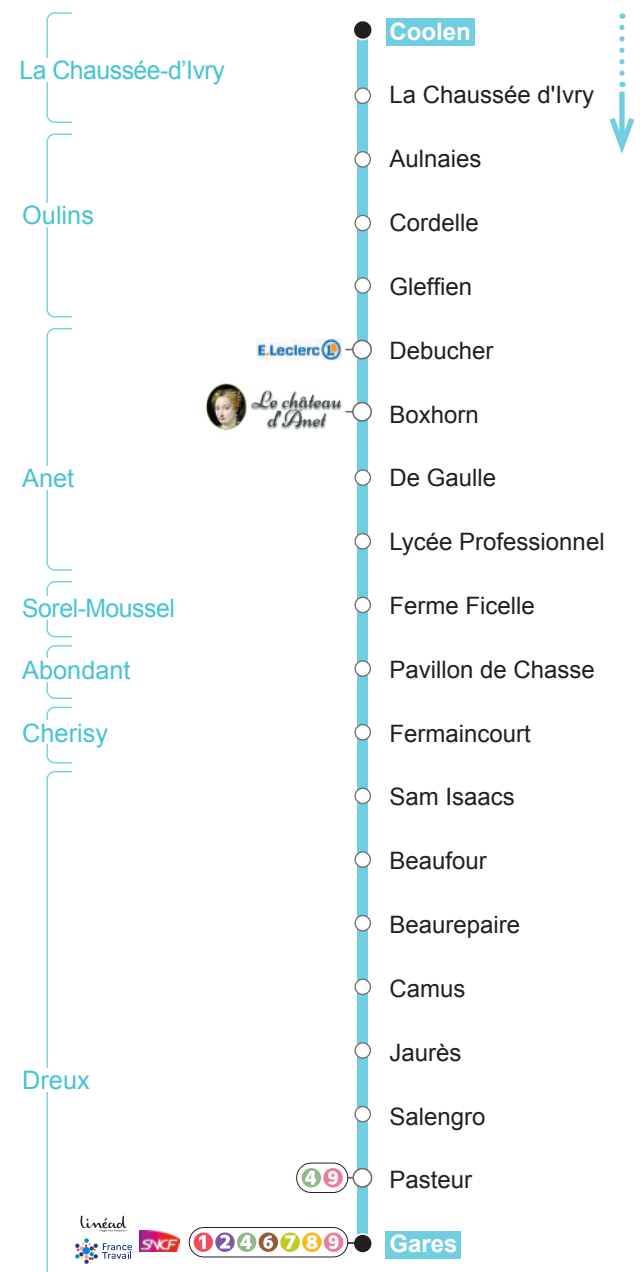

# LIGNE 5 ➤ Direction Gares

## DU LUNDI AU VENDREDI

Coolen	6 45	9 00	11 15	13 00	16 20
La Chaussée d'Ivry	6 46	9 01	11 16	13 01	16 21
Aulnaies	6 48	9 03	11 18	13 03	16 23
Cordelle	6 49	9 04	11 19	13 04	16 24
Gleffien	6 50	9 05	11 20	13 05	16 25
Debucher	6 56	9 11	11 26	13 11	16 31
Boxhorn	6 59	9 14	11 29	13 14	16 34
De Gaulle	7 02	9 17	11 32	13 17	16 37
Lycée Professionnel	7 03	9 18	11 33	13 18	16 38
Ferme Ficelle	7 04	9 19	11 34	13 19	16 39
Pavillon de Chasse	7 09	9 24	11 39	13 24	16 44
Fermaincourt	7 15	9 30	11 45	13 30	16 50
Sam Isaacs	7 19	9 34	11 49	13 34	16 54
Beaufour	7 20	9 35	11 50	13 35	16 55
Beaurepaire	7 21	9 36	11 51	13 36	16 56
Camus	7 22	9 37	11 52	13 37	16 57
Jaurès	7 23	9 38	11 53	13 38	16 58
Salengro	7 25	9 40	11 55	13 40	17 00
Pasteur	7 26	9 41	11 56	13 41	17 01
Gares	7 27	9 42	11 57	13 42	17 02

## LE SAMEDI

Coolen	6 45	13 00
La Chaussée d'Ivry	6 46	13 01
Aulnaies	6 48	13 03
Cordelle	6 49	13 04
Gleffien	6 50	13 05
Debucher	6 56	13 11
Boxhorn	6 59	13 14
De Gaulle	7 02	13 17
Lycée Professionnel	7 03	13 18
Ferme Ficelle	7 04	13 19
Pavillon de Chasse	7 09	13 24
Fermaincourt	7 15	13 30
Sam Isaacs	7 19	13 34
Beaufour	7 20	13 35
Beaurepaire	7 21	13 36
Camus	7 22	13 37
Jaurès	7 23	13 38
Salengro	7 25	13 40
Pasteur	7 26	13 41
Gares	7 27	13 42