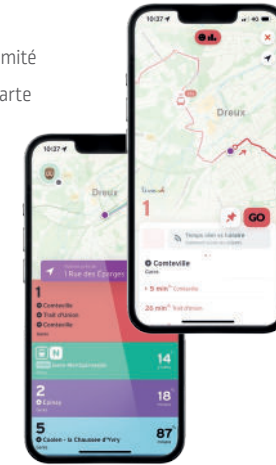

# LIGNE 5 ➤ Direction Gares

## LE SAMEDI

Gares	12 05	17 20
Pasteur	12 05	17 20
Salengro	12 07	17 22
Jaurès	12 09	17 24
Camus	12 10	17 25
Beaufour	12 11	17 26
Sam Isaacs	12 12	17 27
Fermaincourt	12 13	17 28
Pavillon de Chasse	12 17	17 32
Ferme Ficelle	12 22	17 37
Lycée Professionnel	12 26	17 41
De Gaulle	12 28	17 43
Andrieu	12 29	17 44
Collège Mozart	12 31	17 46
Boxhorn	12 32	17 47
Debucher	12 33	17 48
Gleffien	12 37	17 52
Cordelle	12 42	17 57
Aulnaies	12 43	17 58
La Chaussée d'Ivry	12 45	18 00
Coolen	12 47	18 02
Coolen	12 48	18 03

## Appli Mobile

NOUVEAU

Votre trajet en un clin d'œil

- Consultez les prochains départs à proximité
- Suivez votre bus en temps réel sur la carte
- Planifiez votre trajet grâce au **calculateur d'itinéraire**
- Recevez des notifications en cas de **perturbations** sur votre ligne
- Et bien plus encore !

IPHONE

ANDROÏD