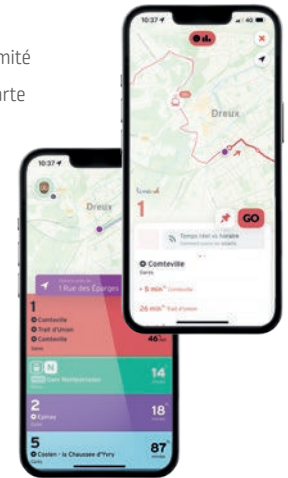

# LIGNE ④ Direction La Radio

## DU LUNDI AU VENDREDI

Flonville	7 20	8 33	11 40	12 50	16 30	17 43
Fermiers	7 21	8 34	11 41	12 51	16 31	17 44
Livraindières	7 23	8 36	11 43	12 53	16 33	17 46
Henri Potez	7 24	8 37	11 44	12 54	16 34	17 47
Otium	7 27	8 40	11 47	12 57	16 37	17 50
Grands Clos	7 29	8 42	11 49	12 59	16 39	17 52
Chapelle Royale	7 31	8 44	11 50	13 00	16 41	17 54
Orfeuil	7 33	8 46	11 52	13 02	16 43	17 56
Odyssee	7 34	8 47	11 53	13 03	16 44	17 57
Vieux Pré	7 36	8 49	11 55	13 05	16 46	17 59
Melsungen	7 37	8 50	11 56	13 06	16 47	18 00
Gares	7 39	8 52	11 58	13 08	16 49	18 02
Pasteur	7 40	8 53	11 59	13 09	16 50	18 03
Guersant	7 41	8 54	12 00	13 10	16 51	18 04
Churchill	7 43	8 56	12 00	13 10	16 53	18 06
Leclerc	7 45	8 58	12 02	13 12	16 55	18 08
Gué aux Ânes	7 47	9 00	12 03	13 13	16 57	18 10
Châtelets	7 51	9 04	12 06	13 16	17 01	18 14
La Radio	7 54	9 07	12 09	13 19	17 04	18 17

## Appli Mobile

Votre trajet en un clin d'œil

NOUVEAU

- Consultez les prochains départs à proximité
- Suivez votre bus en temps réel sur la carte
- Planifiez votre trajet grâce au **calculateur d'itinéraire**
- Recevez des notifications en cas de **perturbations** sur votre ligne
- Et bien plus encore !

IPHONE

ANDROÏD