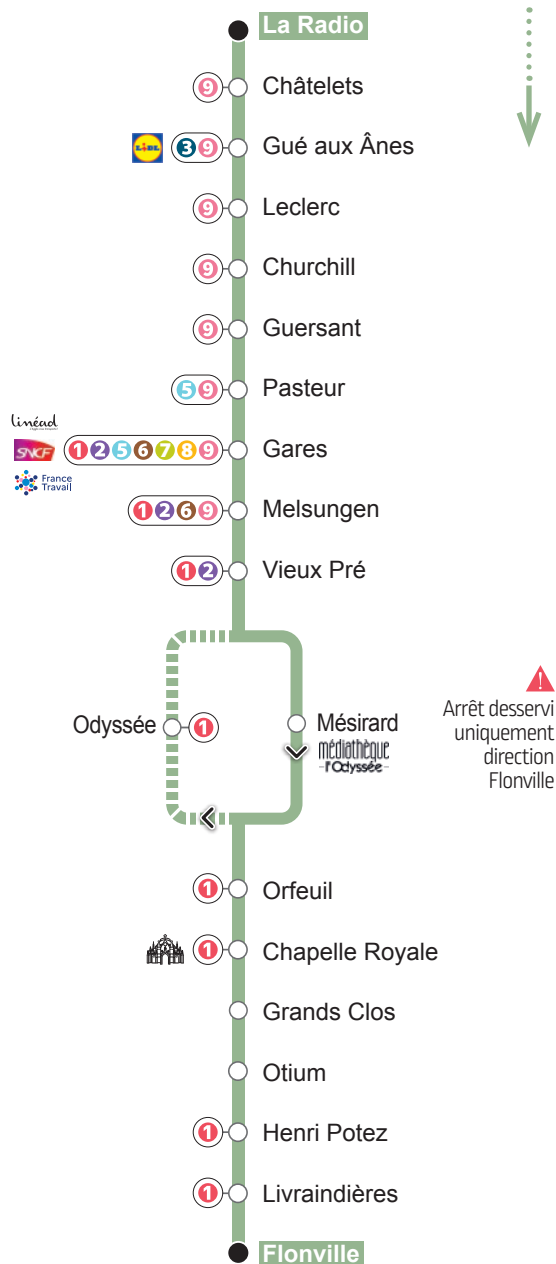

# LIGNE 4 > Direction Flonville

Horaires du 6 juillet au 30 août 2026

## DU LUNDI AU VENDREDI

La Radio	8 00	9 15	12 20	13 30	17 10	18 20
Châtelets	8 03	9 18	12 23	13 33	17 13	18 23
Gué aux Ânes	8 06	9 20	12 25	13 35	17 16	18 26
Leclerc	8 07	9 22	12 27	13 37	17 17	18 27
Churchill	8 10	9 23	12 28	13 38	17 20	18 30
Guersant	8 11	9 24	12 29	13 39	17 21	18 31
Pasteur	8 12	9 25	12 30	13 40	17 22	18 32
Gares	8 13	9 26	12 31	13 41	17 23	18 33
Melsungen	8 15	9 28	12 33	13 43	17 25	18 35
Vieux Pré	8 16	9 30	12 35	13 45	17 26	18 37
Mésirard	8 17	9 31	12 36	13 46	17 27	18 38
Orfeuil	8 19	9 32	12 37	13 47	17 29	18 39
Chapelle Royale	8 21	9 34	12 39	13 49	17 31	18 41
Grands Clos	8 23	9 36	12 41	13 51	17 33	18 43
Otium	8 25	9 38	12 43	13 53	17 35	18 45
Henri Potez	8 27	9 40	12 45	13 55	17 37	18 47
Livraindières	8 29	9 41	12 46	13 56	17 39	18 48
Flonville	8 32	9 44	12 49	13 59	17 42	18 51

# LIGNE ④ Direction La Radio

### AVEC FLEXP SOIR

Vous montez dans le bus à la Gare ou Place du Vieux Pré, vous indiquez votre arrêt de destination et nous vous y emmenons par le chemin le plus court !