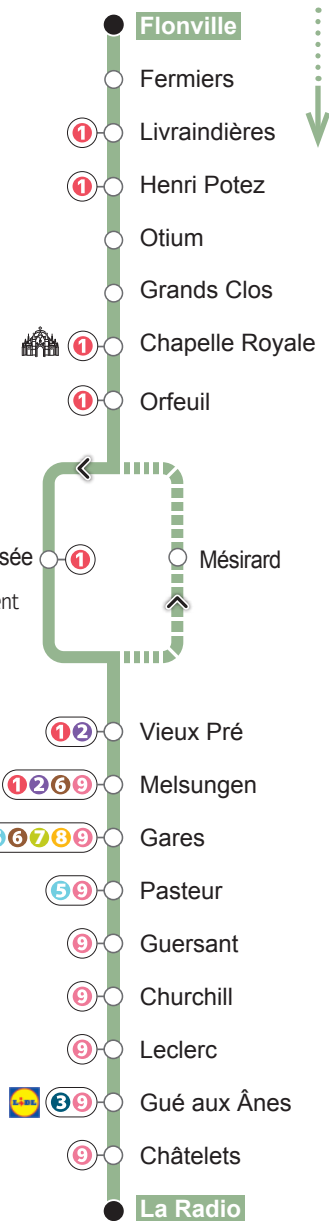

# LIGNE 4 > Direction Flonville

Horaires du 6 juillet au 30 août 2026

## DU LUNDI AU VENDREDI

La Radio	8 00	9 15	12 20	13 30	17 10	18 20
Châtelets	8 03	9 18	12 23	13 33	17 13	18 23
Gué aux Ânes	8 06	9 20	12 25	13 35	17 16	18 26
Leclerc	8 07	9 22	12 27	13 37	17 17	18 27
Churchill	8 10	9 23	12 28	13 38	17 20	18 30
Guersant	8 11	9 24	12 29	13 39	17 21	18 31
Pasteur	8 12	9 25	12 30	13 40	17 22	18 32
Gares	8 13	9 26	12 31	13 41	17 23	18 33
Melsungen	8 15	9 28	12 33	13 43	17 25	18 35
Vieux Pré	8 16	9 30	12 35	13 45	17 26	18 37
Mésirard	8 17	9 31	12 36	13 46	17 27	18 38
Orfeuil	8 19	9 32	12 37	13 47	17 29	18 39
Chapelle Royale	8 21	9 34	12 39	13 49	17 31	18 41
Grands Clos	8 23	9 36	12 41	13 51	17 33	18 43
Otium	8 25	9 38	12 43	13 53	17 35	18 45
Henri Potez	8 27	9 40	12 45	13 55	17 37	18 47
Livraindières	8 29	9 41	12 46	13 56	17 39	18 48
Flonville	8 32	9 44	12 49	13 59	17 42	18 51

# LIGNE 4

DU LUNDI AU VENDREDI

- La Radio  
Dreux
- Gares  
Dreux
- Chapelle Royale  
Dreux
- Otium  
Dreux
- Flonville  
Dreux

  
 INFOS ET CONTACT  
[www.linead.fr](http://www.linead.fr)  
 02 37 42 10 10

# LIGNE ④ Direction La Radio