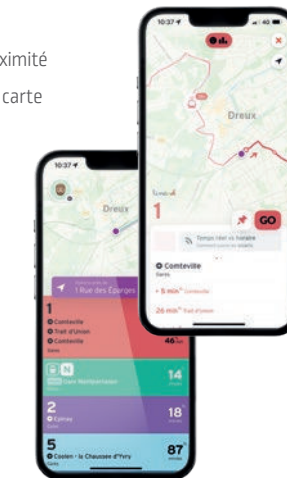

LIGNE ③ Direction Gué aux Ânes

DU LUNDI AU VENDREDI

Felsberg	7 10	8 05	9 00	X	X	X	X	X	X	12 45	13 20	14 20	X	X	X	X	X	X	17 40
Corneille	7 13	8 08	9 03	X	X	X	X	X	X	12 48	13 23	14 23	X	X	X	X	X	X	17 43
Épinay	7 16	8 11	9 06	X	X	X	X	X	X	12 51	13 26	14 26	X	X	X	X	X	X	17 46
Piscine	7 22	8 17	9 12	X	X	X	X	X	X	12 57	13 32	14 32	X	X	X	X	X	X	17 52
Zola	7 28	8 23	9 18	X	X	X	X	X	X	13 03	13 38	14 38	X	X	X	X	X	X	17 58
Plein Sud	7 31	8 26	9 21	9 10	10 00	10 20	10 50	11 20	11 50	13 06	13 41	14 41	14 30	15 20	15 50	16 10	16 40	17 30	18 01
Jean Macé	7 35	8 30	9 25	9 14	10 04	10 24	10 54	11 24	11 54	13 10	13 45	14 45	14 34	15 24	15 54	16 14	16 44	17 34	18 05
Ferry	7 39	8 34	9 28	9 17	10 07	10 27	10 57	11 27	11 57	13 13	13 48	14 48	14 37	15 27	15 57	16 18	16 48	17 38	18 09
Kennedy	7 42	8 37	9 31	9 20	10 10	10 30	11 00	11 30	12 00	13 16	13 51	14 51	14 40	15 30	16 00	16 21	16 51	17 41	18 12
Tiénac	7 47	8 42	9 35	9 24	10 14	10 34	11 04	11 34	12 04	13 20	13 55	14 55	14 44	15 34	16 05	16 26	16 56	17 46	18 17
Gué aux Ânes	7 52	8 47	9 38	9 27	10 17	10 37	11 07	11 37	12 07	13 23	13 58	14 58	14 47	15 37	16 10	16 31	17 01	17 51	18 22

Appli Mobile

Votre trajet en un clin d'œil

NOUVEAU

- Consultez les prochains départs à proximité
- Suivez votre bus en temps réel sur la carte
- Planifiez votre trajet grâce au **calculateur d'itinéraire**
- Recevez des notifications en cas de **perturbations** sur votre ligne
- Et bien plus encore !

IPHONE

ANDROÏD

Flexo

Le soir bus vous ramène plus vite

AVEC FLEXP SOIR

Vous montez dans le bus à la Gare ou Place du Vieux Pré, vous indiquez votre arrêt de destination et nous vous y emmenons par le chemin le plus court !

DÉPARTS FLEXP NORD

GARES	20h55	20h57
	21h20	21h22
	21h45	21h47

DÉPARTS FLEXP SUD

VIEUX PRÉ	20h53	20h55
	21h18	21h20
	21h43	21h45

En montant dans le bus, validez votre titre de transport habituel et annoncez l'arrêt de votre choix au Conducteur.