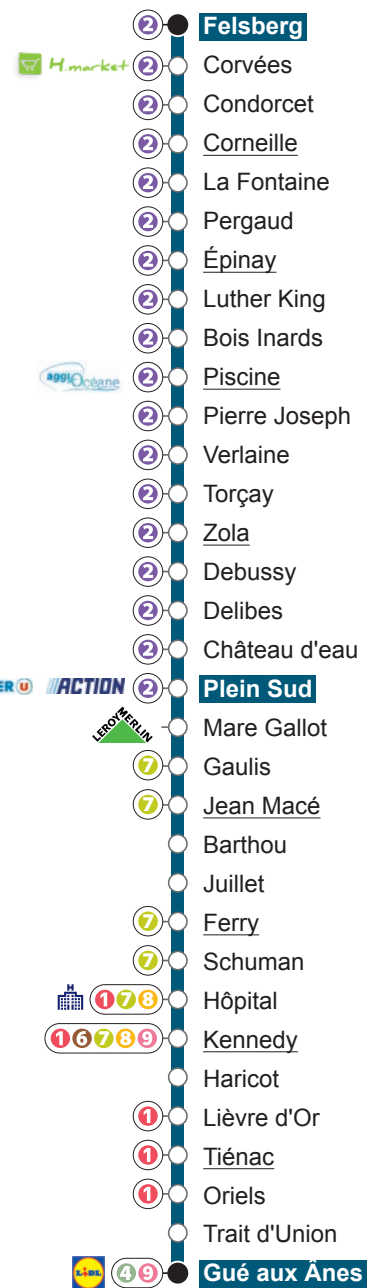

LIGNE ③ Direction Gué aux Ânes

DU LUNDI AU VENDREDI

Felsberg	7 10	8 05	9 00	X	X	X	X	X	X	12 45	13 20	14 20	X	X	X	X	X	X	17 40
Corneille	7 13	8 08	9 03	X	X	X	X	X	X	12 48	13 23	14 23	X	X	X	X	X	X	17 43
Épinay	7 16	8 11	9 06	X	X	X	X	X	X	12 51	13 26	14 26	X	X	X	X	X	X	17 46
Piscine	7 22	8 17	9 12	X	X	X	X	X	X	12 57	13 32	14 32	X	X	X	X	X	X	17 52
Zola	7 28	8 23	9 18	X	X	X	X	X	X	13 03	13 38	14 38	X	X	X	X	X	X	17 58
Plein Sud	7 31	8 26	9 21	9 10	10 00	10 20	10 50	11 20	11 50	13 06	13 41	14 41	14 30	15 20	15 50	16 10	16 40	17 30	18 01
Jean Macé	7 35	8 30	9 25	9 14	10 04	10 24	10 54	11 24	11 54	13 10	13 45	14 45	14 34	15 24	15 54	16 14	16 44	17 34	18 05
Ferry	7 39	8 34	9 28	9 17	10 07	10 27	10 57	11 27	11 57	13 13	13 48	14 48	14 37	15 27	15 57	16 18	16 48	17 38	18 09
Kennedy	7 42	8 37	9 31	9 20	10 10	10 30	11 00	11 30	12 00	13 16	13 51	14 51	14 40	15 30	16 00	16 21	16 51	17 41	18 12
Tiénac	7 47	8 42	9 35	9 24	10 14	10 34	11 04	11 34	12 04	13 20	13 55	14 55	14 44	15 34	16 05	16 26	16 56	17 46	18 17
Gué aux Ânes	7 52	8 47	9 38	9 27	10 17	10 37	11 07	11 37	12 07	13 23	13 58	14 58	14 47	15 37	16 10	16 31	17 01	17 51	18 22