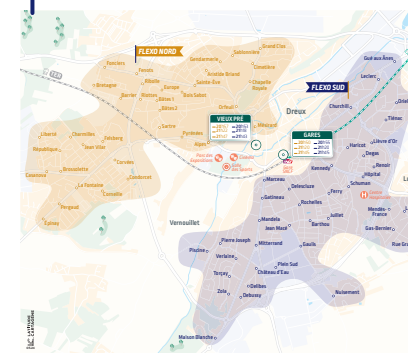

LIGNE ③ Direction Gué aux Ânes

DU LUNDI AU VENDREDI

Felsberg	7 10	8 05	9 00	X	X	X	X	X	X	12 45	13 20	14 20	X	X	X	X	X	X	17 40
Corneille	7 13	8 08	9 03	X	X	X	X	X	X	12 48	13 23	14 23	X	X	X	X	X	X	17 43
Épinay	7 16	8 11	9 06	X	X	X	X	X	X	12 51	13 26	14 26	X	X	X	X	X	X	17 46
Piscine	7 22	8 17	9 12	X	X	X	X	X	X	12 57	13 32	14 32	X	X	X	X	X	X	17 52
Zola	7 28	8 23	9 18	X	X	X	X	X	X	13 03	13 38	14 38	X	X	X	X	X	X	17 58
Plein Sud	7 31	8 26	9 21	9 10	10 00	10 20	10 50	11 20	11 50	13 06	13 41	14 41	14 30	15 20	15 50	16 10	16 40	17 30	18 01
Jean Macé	7 35	8 30	9 25	9 14	10 04	10 24	10 54	11 24	11 54	13 10	13 45	14 45	14 34	15 24	15 54	16 14	16 44	17 34	18 05
Ferry	7 39	8 34	9 28	9 17	10 07	10 27	10 57	11 27	11 57	13 13	13 48	14 48	14 37	15 27	15 57	16 18	16 48	17 38	18 09
Kennedy	7 42	8 37	9 31	9 20	10 10	10 30	11 00	11 30	12 00	13 16	13 51	14 51	14 40	15 30	16 00	16 21	16 51	17 41	18 12
Tiénac	7 47	8 42	9 35	9 24	10 14	10 34	11 04	11 34	12 04	13 20	13 55	14 55	14 44	15 34	16 05	16 26	16 56	17 46	18 17
Gué aux Ânes	7 52	8 47	9 38	9 27	10 17	10 37	11 07	11 37	12 07	13 23	13 58	14 58	14 47	15 37	16 10	16 31	17 01	17 51	18 22

Appli Mobile

Votre trajet en un clin d'œil

NOUVEAU

- Consultez les prochains départs à proximité
- Suivez votre bus en temps réel sur la carte
- Planifiez votre trajet grâce au **calculateur d'itinéraire**
- Recevez des notifications en cas de **perturbations** sur votre ligne
- Et bien plus encore !

IPHONE

ANDROÏD

Flexo

Le soir bus vous ramène plus vite

AVEC FLEXP SOIR

Vous montez dans le bus à la Gare ou Place du Vieux Pré, vous indiquez votre arrêt de destination et nous vous y emmenons par le chemin le plus court !

DÉPARTS FLEXP NORD

GARES	20h55	20h57
	21h20	21h22
	21h45	21h47

DÉPARTS FLEXP SUD

VIEUX PRÉ	20h53	20h55
	21h18	21h20
	21h43	21h45

En montant dans le bus, validez votre titre de transport habituel et annoncez l'arrêt de votre choix au Conducteur.