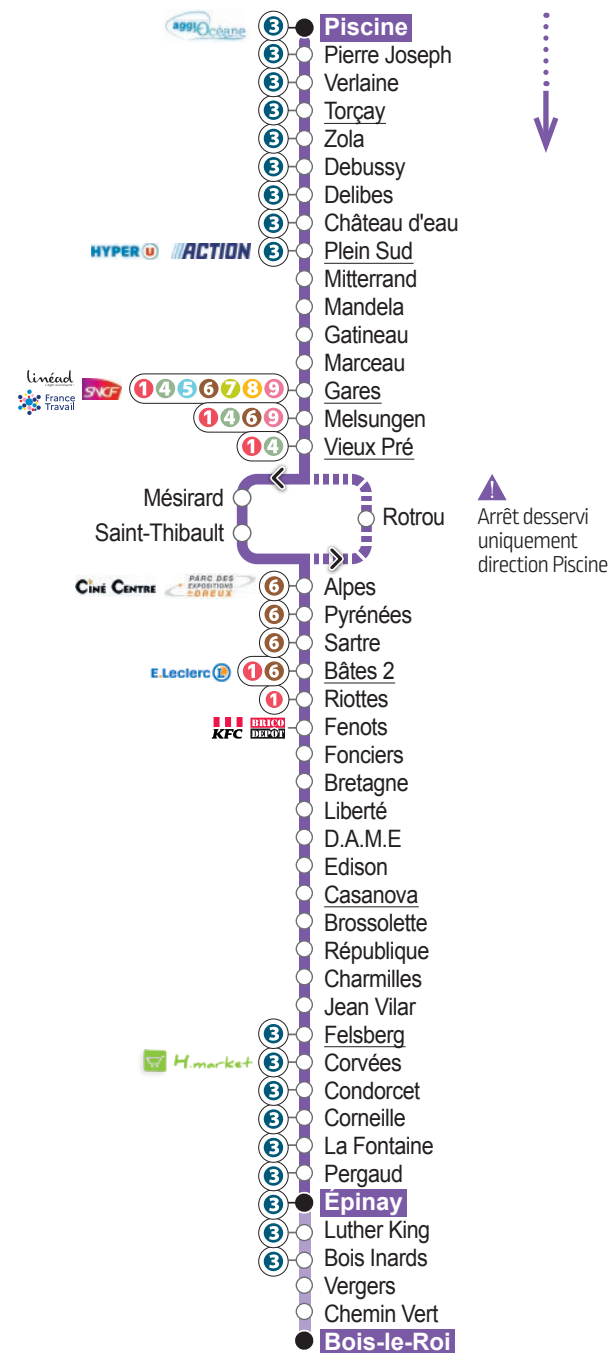

## LE SAMEDI

Bois-le-Roi	X	X	X	X	X	X	X	X	X	X	13 03	13 43	14 23	X	X	X	X	X	X
Épinay	7 10	7 50	8 30	9 10	9 50	10 30	11 10	11 50	12 30	13 10	13 50	14 30	15 10	15 50	16 30	17 10	17 50	18 30	19 10
Felsberg	7 16	7 56	8 36	9 16	9 56	10 36	11 16	11 56	12 36	13 16	13 56	14 36	15 16	15 56	16 36	17 16	17 56	18 36	19 16
Casanova	7 20	8 00	8 40	9 20	10 00	10 40	11 20	12 00	12 40	13 20	14 00	14 40	15 20	16 00	16 40	17 20	18 00	18 40	19 20
Bâtes 2	7 31	8 11	8 51	9 29	10 09	10 49	11 29	12 09	12 49	13 29	14 09	14 49	15 29	16 11	16 51	17 31	18 11	18 49	19 29
Vieux Pré	7 39	8 19	8 59	9 35	10 15	10 55	11 35	12 15	12 55	13 35	14 15	14 55	15 35	16 19	16 59	17 39	18 19	18 55	19 35
Gares	7 43	8 23	9 03	9 38	10 18	10 58	11 38	12 18	12 58	13 38	14 18	14 58	15 38	16 23	17 03	17 43	18 23	18 58	19 38
Plein Sud	7 51	8 31	9 10	9 45	10 25	11 05	11 45	12 25	13 05	13 45	14 25	15 05	15 45	16 31	17 11	17 51	18 31	19 05	19 45
Delibes	7 54	8 34	9 12	9 47	10 27	11 07	11 47	12 27	13 07	13 47	14 27	15 07	15 47	16 34	17 14	17 54	18 33	19 07	19 47
Piscine	8 01	8 41	9 19	9 54	10 34	11 14	11 54	12 34	13 14	13 54	14 34	15 14	15 54	16 41	17 21	18 01	18 40	19 14	19 54

# LIGNE 2

DU LUNDI AU SAMEDI

- Épinay/Bois-le-Roi Vernouillet
- Corvées Vernouillet
- Bâtes 2 Dreux
- Gares Dreux
- Plein Sud Vernouillet
- Piscine Vernouillet

INFOS ET CONTACT  
[www.linead.fr](http://www.linead.fr)  
 02 37 42 10 10

linead  
 L'Agglo vous transporte !

# LIGNE ② Direction Épinay / Bois-Le-Roi