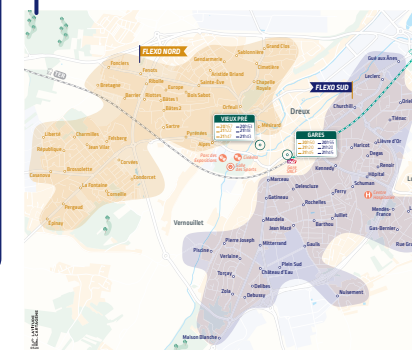

## Appli Mobile

NOUVEAU

Votre trajet en un clin d'œil

- Consultez les prochains départs à proximité
- Suivez votre bus en temps réel sur la carte
- Planifiez votre trajet grâce au **calculateur d'itinéraire**
- Recevez des notifications en cas de **perturbations** sur votre ligne
- Et bien plus encore !

IPHONE

ANDROÏD

## Flexo

Le soir bus vous ramène plus vite

**AVEC FLEXP SOIR**

Vous montez dans le bus à la Gare ou Place du Vieux Pré, vous indiquez votre arrêt de destination et nous vous y emmenons par le chemin le plus court !

<b>DÉPARTS FLEXP NORD</b>	GARES	VIEUX PRÉ
— 20h55	— 20h57	
— 21h20	— 21h22	
— 21h45	— 21h47	

<b>DÉPARTS FLEXP SUD</b>	VIEUX PRÉ	GARES
— 20h53	— 20h55	
— 21h18	— 21h20	
— 21h43	— 21h45	

En montant dans le bus, validez votre titre de transport habituel et annoncez l'arrêt de votre choix au Conducteur.