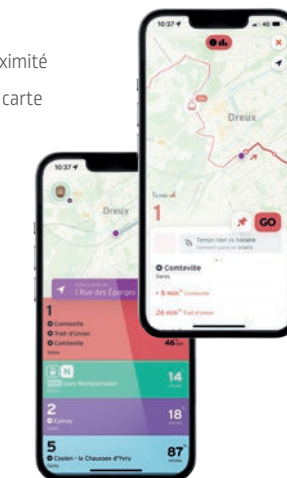

## LE SAMEDI

<b>Piscine</b>	7 27	8 07	8 47	9 27	10 07	10 47	11 27	12 07	12 47	13 27	14 07	14 47	15 27	16 07	16 47	17 27	18 07	18 47	19 27
Torçay	7 32	8 12	8 52	9 32	10 12	10 52	11 32	12 12	12 52	13 32	14 12	14 52	15 32	16 12	16 52	17 32	18 12	18 52	19 32
Plein Sud	7 36	8 16	8 56	9 36	10 16	10 56	11 36	12 16	12 56	13 36	14 16	14 56	15 36	16 16	16 56	17 36	18 16	18 56	19 36
Gares	7 45	8 25	9 05	9 43	10 23	11 03	11 43	12 23	13 03	13 43	14 23	15 03	15 43	16 25	17 05	17 45	18 25	19 03	19 43
Vieux Pré	7 48	8 28	9 08	9 46	10 26	11 06	11 46	12 26	13 06	13 46	14 26	15 06	15 46	16 28	17 08	17 48	18 28	19 06	19 46
Bâtes 2	7 57	8 37	9 15	9 53	10 33	11 13	11 53	12 33	13 13	13 53	14 33	15 13	15 53	16 37	17 17	17 57	18 35	19 13	19 53
Casanova	8 08	8 48	9 25	10 03	10 43	11 23	12 03	12 43	13 23	14 03	14 43	15 23	16 03	16 48	17 28	18 08	18 45	19 23	20 03
Felsberg	8 12	8 52	9 29	10 07	10 47	11 27	12 07	12 47	13 27	14 07	14 47	15 27	16 07	16 52	17 32	18 12	18 49	19 27	20 07
<b>Épinay</b>	8 16	8 56	9 33	10 11	10 51	11 31	12 11	12 51	13 31	14 11	14 51	15 33	16 13	16 58	17 38	18 18	18 55	19 33	20 13
<b>Bois-le-Roi</b>	X	X	X	X	X	X	X	X	X	X	X	X	X	17 04	X	18 24	19 01	X	X

## Appli Mobile

NOUVEAU

Votre trajet en un clin d'œil

- Consultez les prochains départs à proximité
- Suivez votre bus en temps réel sur la carte
- Planifiez votre trajet grâce au **calculateur d'itinéraire**
- Recevez des notifications en cas de **perturbations** sur votre ligne
- Et bien plus encore !

IPHONE

ANDROÏD

## Flexo

Le soir bus vous ramène plus vite

**AVEC FLEXP SOIR**

Vous montez dans le bus à la Gare ou Place du Vieux Pré, vous indiquez votre arrêt de destination et nous vous y emmenons par le chemin le plus court !