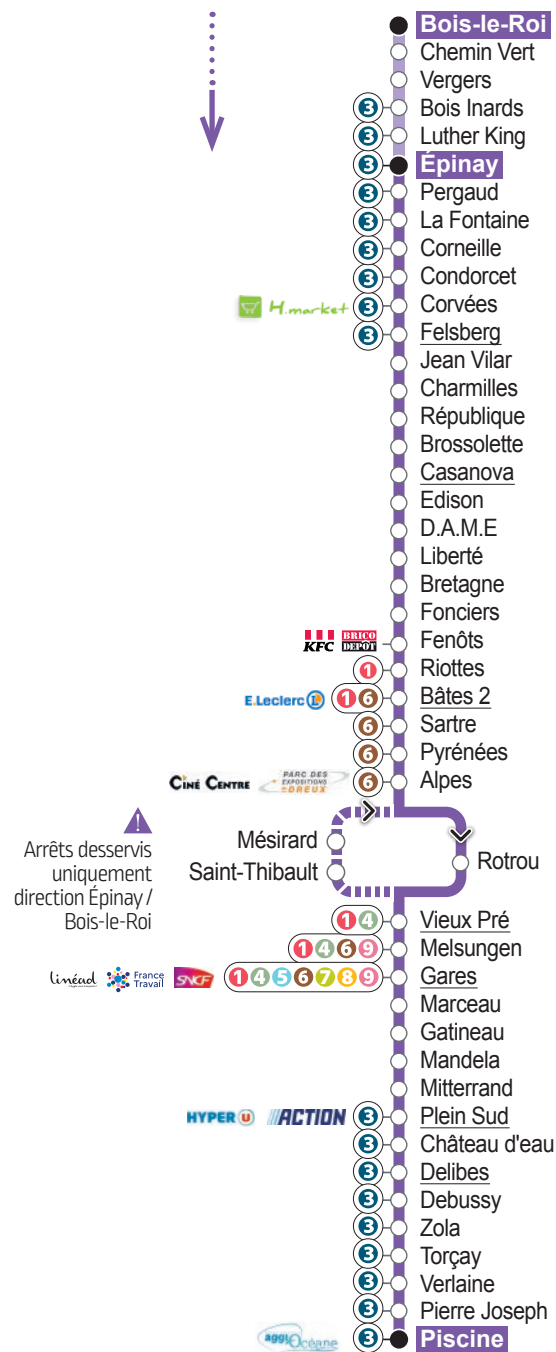

LE SAMEDI

Bois-le-Roi	X	X	X	X	X	X	X	X	X	X	13 03	13 43	14 23	X	X	X	X	X	X
Épinay	7 10	7 50	8 30	9 10	9 50	10 30	11 10	11 50	12 30	13 10	13 50	14 30	15 10	15 50	16 30	17 10	17 50	18 30	19 10
Felsberg	7 16	7 56	8 36	9 16	9 56	10 36	11 16	11 56	12 36	13 16	13 56	14 36	15 16	15 56	16 36	17 16	17 56	18 36	19 16
Casanova	7 20	8 00	8 40	9 20	10 00	10 40	11 20	12 00	12 40	13 20	14 00	14 40	15 20	16 00	16 40	17 20	18 00	18 40	19 20
Bâtes 2	7 31	8 11	8 51	9 29	10 09	10 49	11 29	12 09	12 49	13 29	14 09	14 49	15 29	16 11	16 51	17 31	18 11	18 49	19 29
Vieux Pré	7 39	8 19	8 59	9 35	10 15	10 55	11 35	12 15	12 55	13 35	14 15	14 55	15 35	16 19	16 59	17 39	18 19	18 55	19 35
Gares	7 43	8 23	9 03	9 38	10 18	10 58	11 38	12 18	12 58	13 38	14 18	14 58	15 38	16 23	17 03	17 43	18 23	18 58	19 38
Plein Sud	7 51	8 31	9 10	9 45	10 25	11 05	11 45	12 25	13 05	13 45	14 25	15 05	15 45	16 31	17 11	17 51	18 31	19 05	19 45
Delibes	7 54	8 34	9 12	9 47	10 27	11 07	11 47	12 27	13 07	13 47	14 27	15 07	15 47	16 34	17 14	17 54	18 33	19 07	19 47
Piscine	8 01	8 41	9 19	9 54	10 34	11 14	11 54	12 34	13 14	13 54	14 34	15 14	15 54	16 41	17 21	18 01	18 40	19 14	19 54

LIGNE 2

DU LUNDI AU SAMEDI

- Épinay/Bois-le-Roi Vernouillet
- Corvées Vernouillet
- Bâtes 2 Dreux
- Gares Dreux
- Plein Sud Vernouillet
- Piscine Vernouillet

INFOS ET CONTACT
www.linead.fr
02 37 42 10 10

linead
L'Agglo vous transporte !