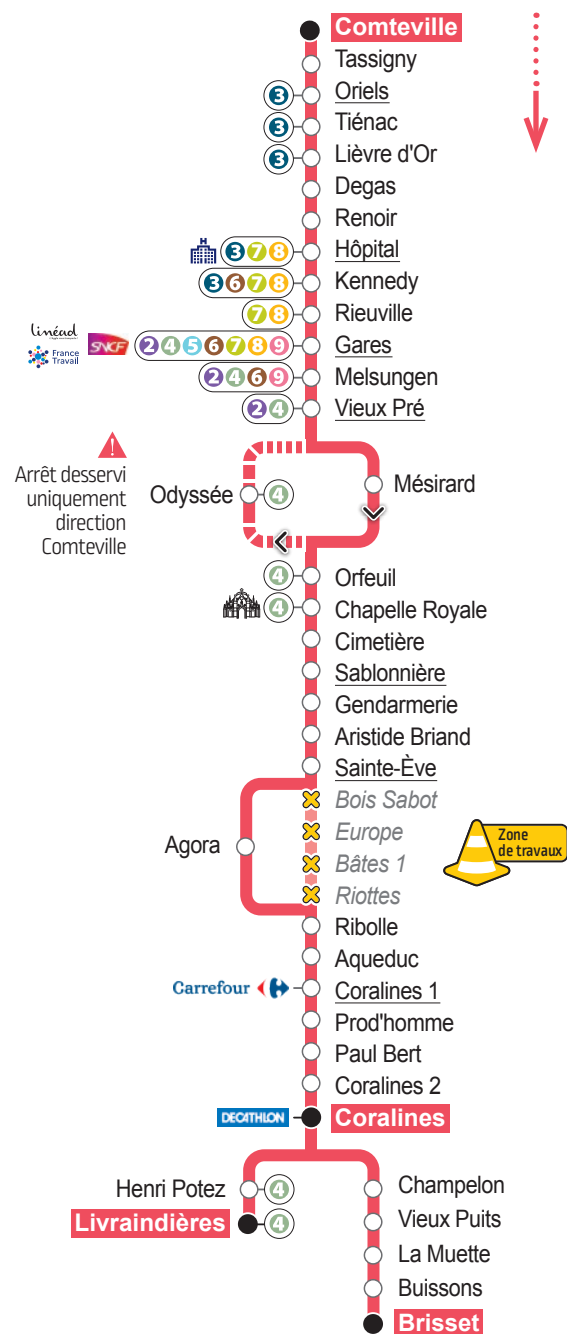

LIGNE 1 Direction Coralines / Livraindières / Brisset

Horaires du 6 juillet au 30 août 2026

DU LUNDI AU VENDREDI

Comteville	6 00	6 30	7 00	7 30	8 00	8 30	9 00	9 30	10 00	10 30	11 00	11 30	12 00
Oriels	6 02	6 32	7 02	7 32	8 02	8 32	9 02	9 32	10 02	10 32	11 02	11 32	12 02
Hôpital	6 08	6 38	7 08	7 38	8 08	8 38	9 08	9 38	10 08	10 38	11 08	11 38	12 08
Gares	6 12	6 42	7 12	7 42	8 12	8 42	9 12	9 42	10 12	10 42	11 12	11 42	12 12
Vieux Pré	6 15	6 45	7 15	7 45	8 15	8 45	9 15	9 45	10 15	10 45	11 15	11 45	12 15
Sablonnière	6 21	6 51	7 21	7 51	8 21	8 51	9 21	9 51	10 21	10 51	11 21	11 51	12 21
Sainte-Ève	6 24	6 54	7 24	7 54	8 24	8 54	9 24	9 54	10 24	10 54	11 24	11 54	12 24
Coralines 1	6 30	7 00	7 31	8 01	8 31	9 01	9 30	10 00	10 30	11 00	11 30	12 00	12 30
Coralines	6 36	7 06	7 37	8 07	8 37	9 07	9 36	10 06	10 36	11 06	11 36	12 06	12 36
Livraindières	X	X	X	8 09	X	9 09	X	X	X	X	X	X	12 38
Brisset	X	X	X	X	X	X	X	X	X	X	X	12 12	X