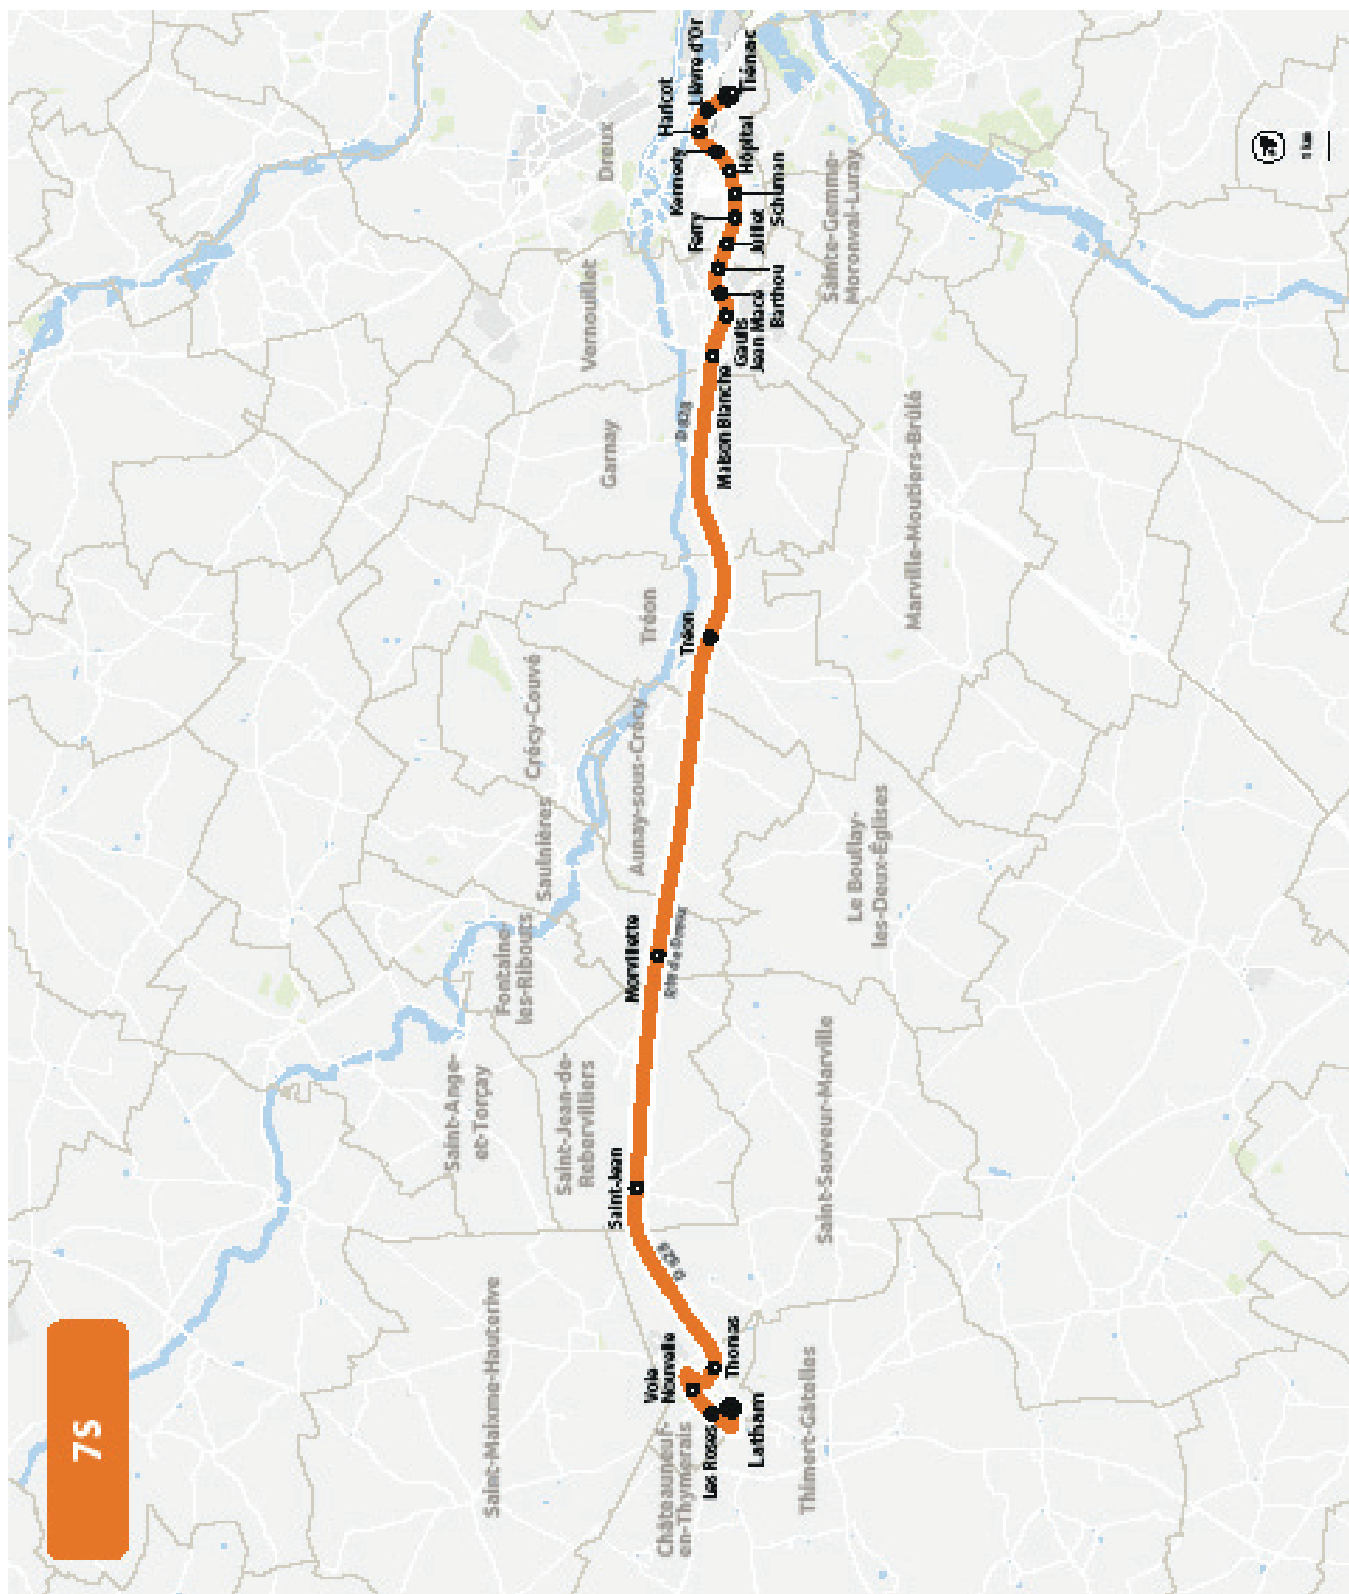

DOUBLAGE LIGNE 7

HORAIRES À PARTIR DU 1ER SEPTEMBRE 2026

LIGNE N°		7s
JOUR DE CIRCULATION (L : LUNDI - M : MARDI - Me : MERCREDI, ETC.)		LMMeJV
PÉRIODE DE FONCTIONNEMENT (PS : SCOLAIRE - VS : VACANCES - T : ANNÉE)		PS
CHÂTEAUNEUF-EN-THYMERAI	Latham	702
CHÂTEAUNEUF-EN-THYMERAI	Les Roses	704
CHÂTEAUNEUF-EN-THYMERAI	Voie Nouvelle	705
CHÂTEAUNEUF-EN-THYMERAI	Thomas	706
SAINT-JEAN-DE-REBERVILLIERS	Saint-Jean	709
SAULNIÈRES	Morvillette	713
TRÉON	Tréon	721
VERNOUILLET	Maison Blanche	726
VERNOUILLET	Gaulis	733
VERNOUILLET	Jean Macé	735
VERNOUILLET	Barthou	736
VERNOUILLET	Juillet	737
VERNOUILLET	Ferry	739
VERNOUILLET	Schuman	740
DREUX	Hôpital	741
DREUX	Kennedy (Lycée E. Branly)	742
DREUX	Haricot	744
DREUX	Lièvre d'Or	746
DREUX	Tiénac (Collège P. et M. Curie)	747

DOUBLAGE LIGNE 7

PLAN À PARTIR DU 1ER SEPTEMBRE 2026

  **INFOS ET CONTACT**
www.linead.fr
02 37 42 10 10

linead
L'Agglo vous transporte !