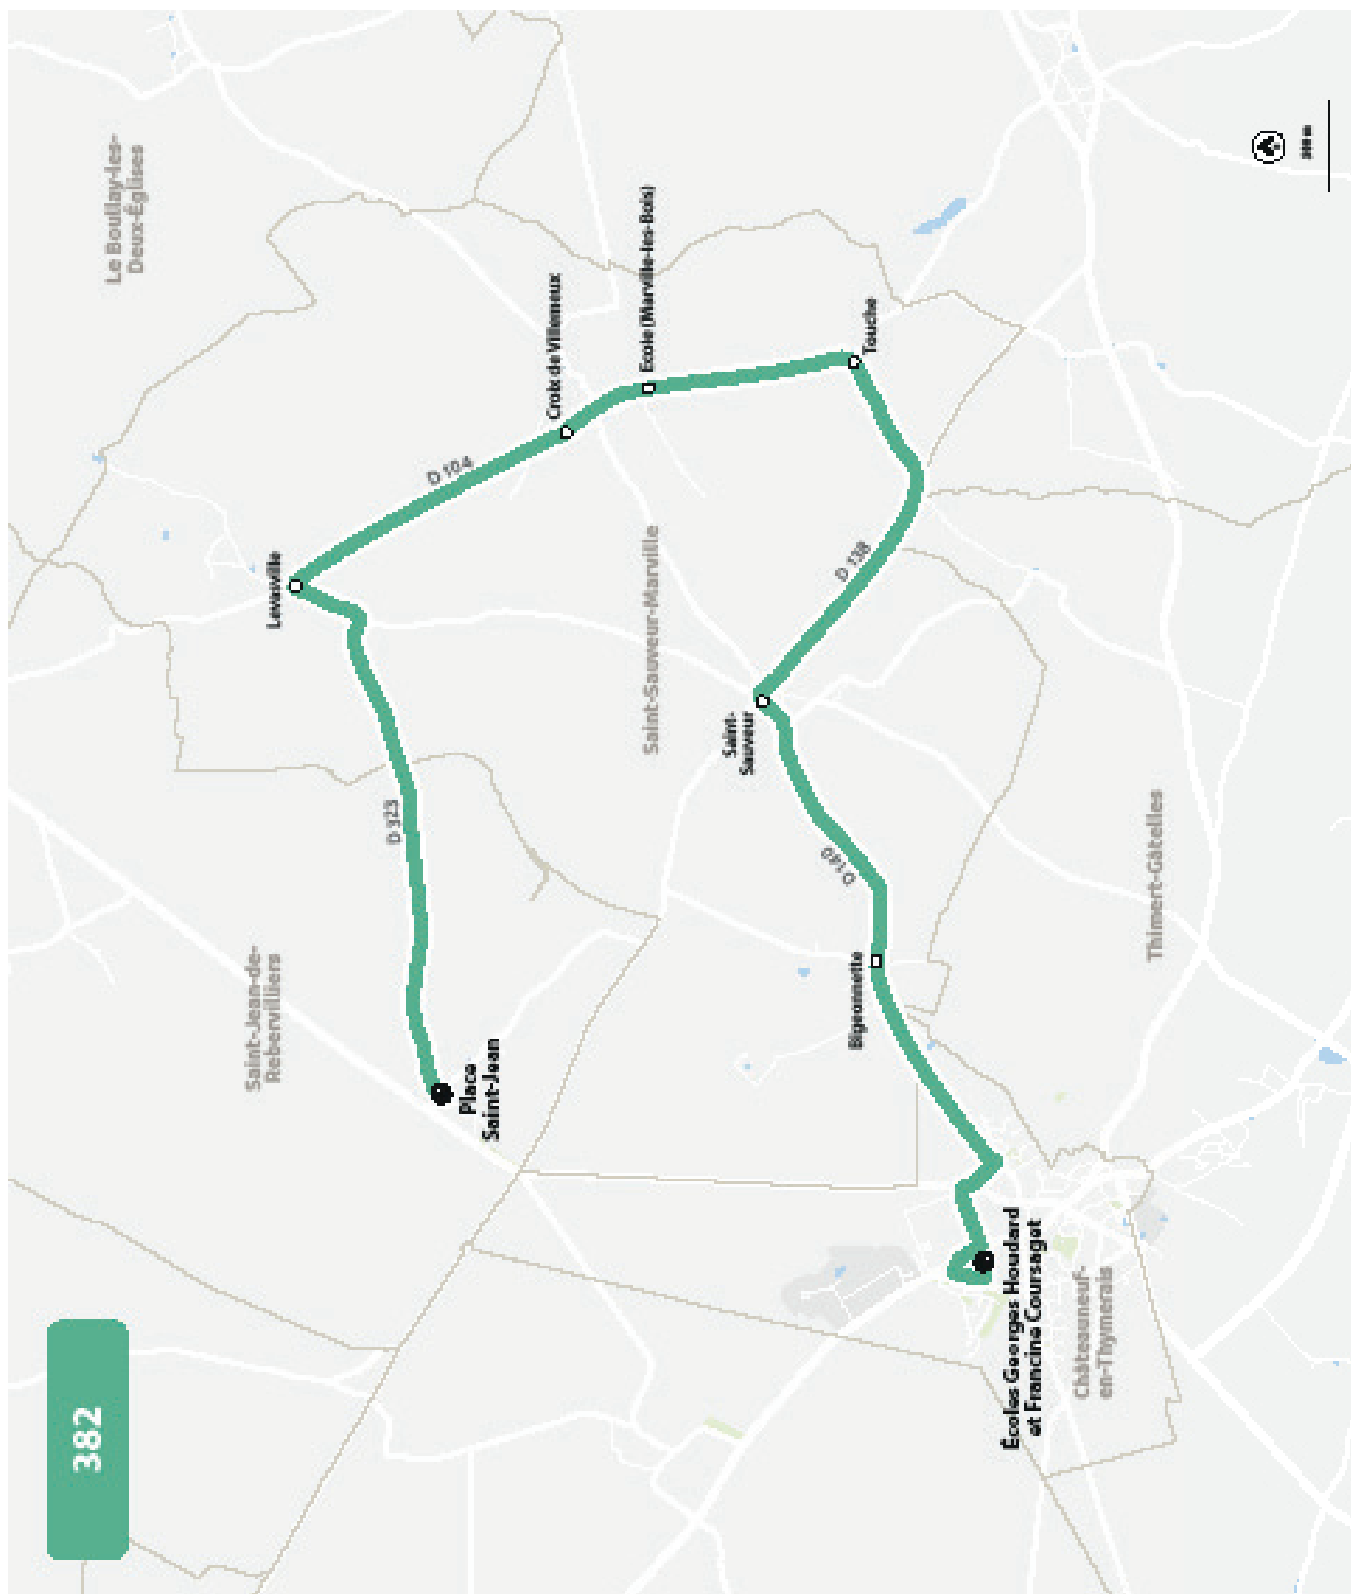

ÉCOLES G. HOUDARD ET F. COURSAGET

PLAN À PARTIR DU 1ER SEPTEMBRE 2026

382