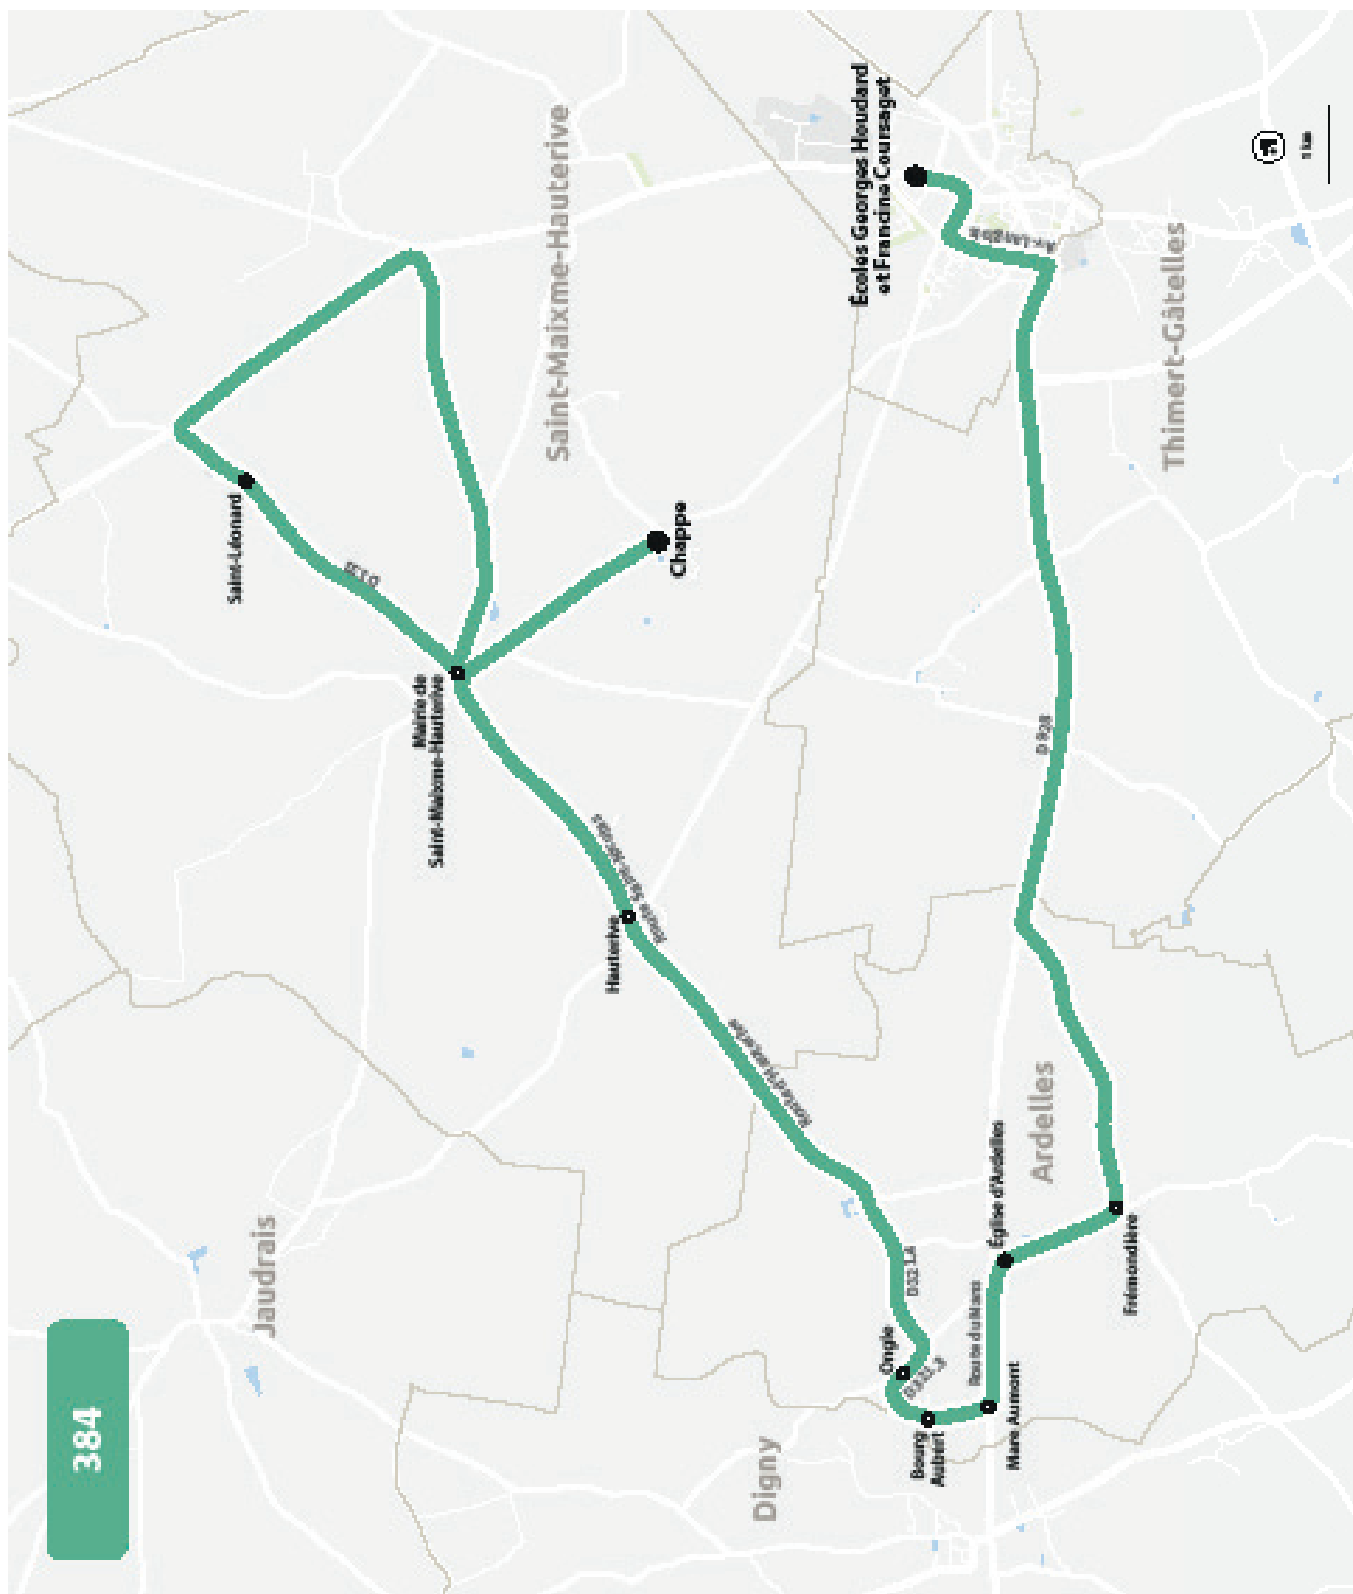

ÉCOLES G. HOUDARD ET F. COURSAGET

PLAN À PARTIR DU 1ER SEPTEMBRE 2026

384