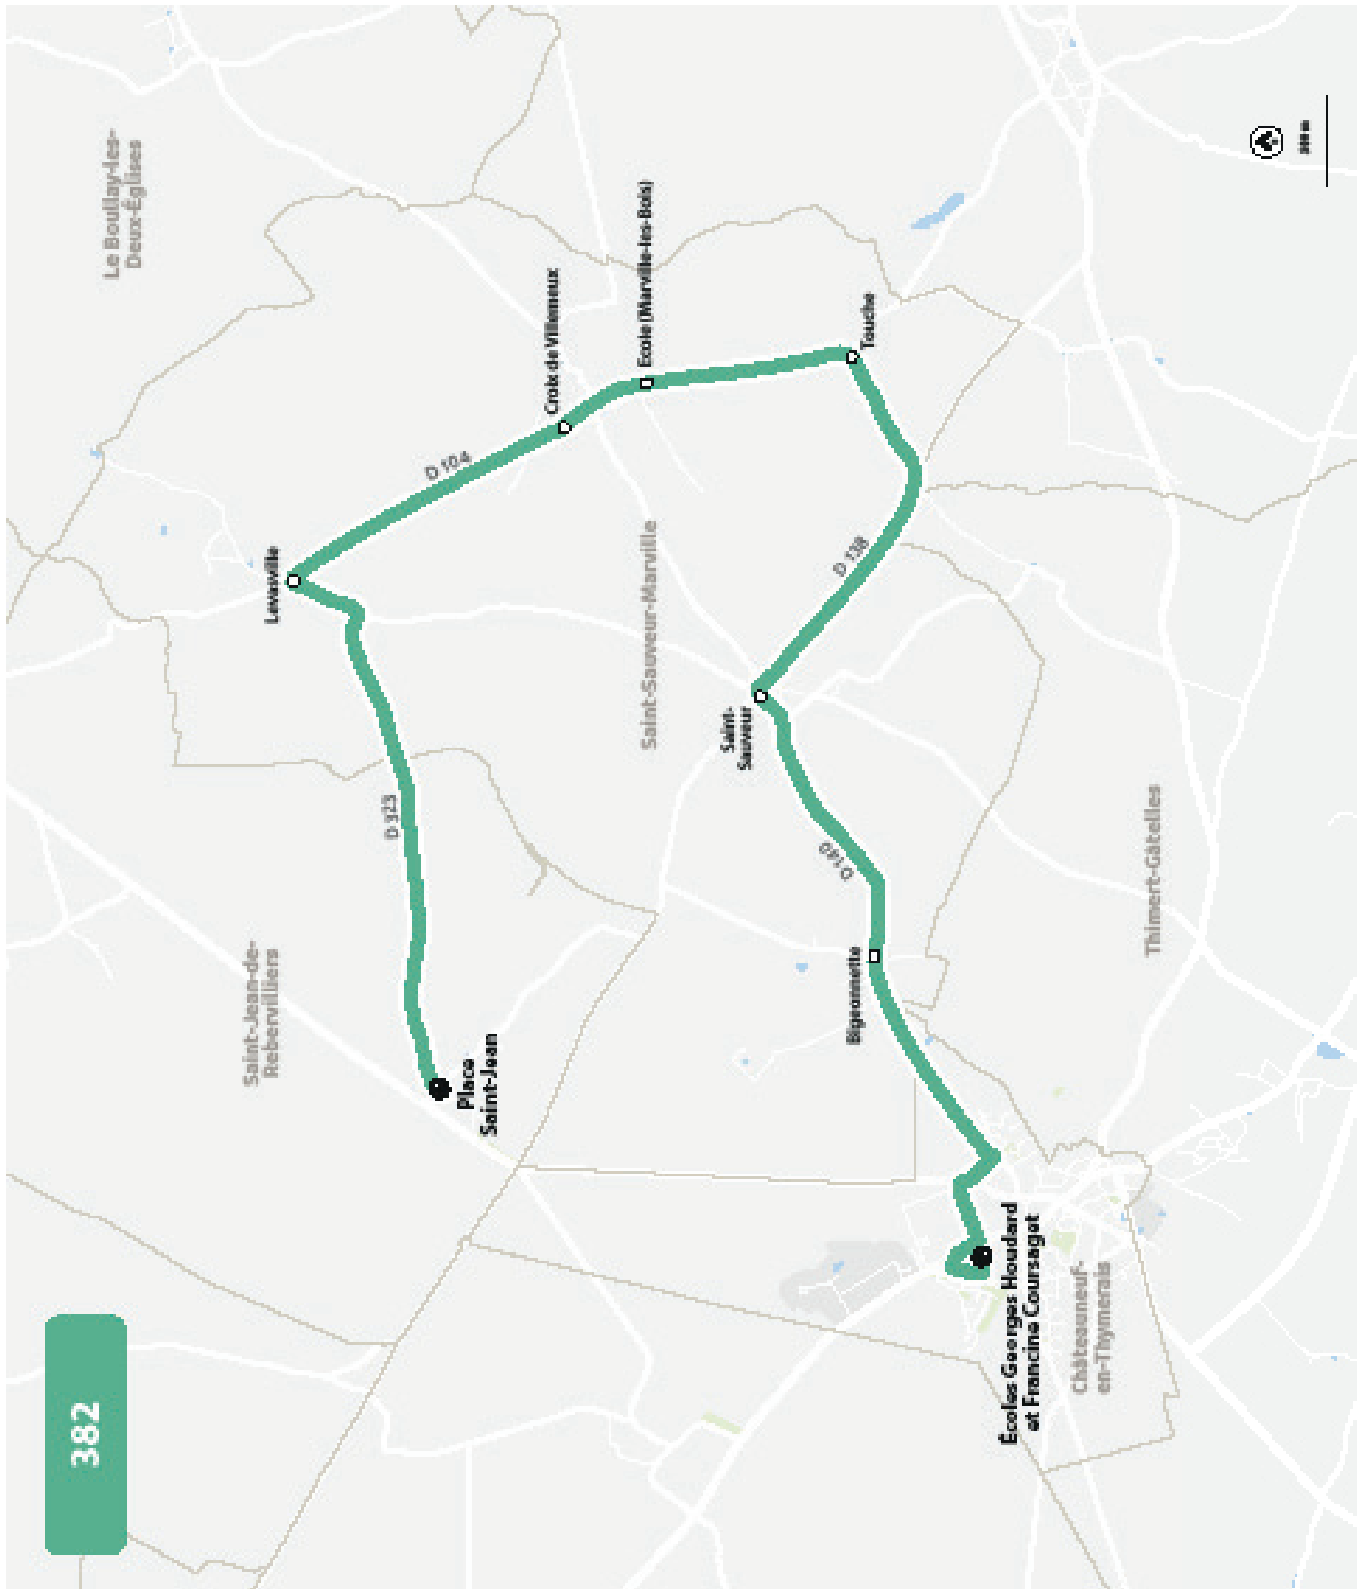

ÉCOLES G. HOUDARD ET F. COURSAGET

PLAN À PARTIR DU 1ER SEPTEMBRE 2026

382

INFOS ET CONTACT

www.linead.fr

02 37 42 10 10