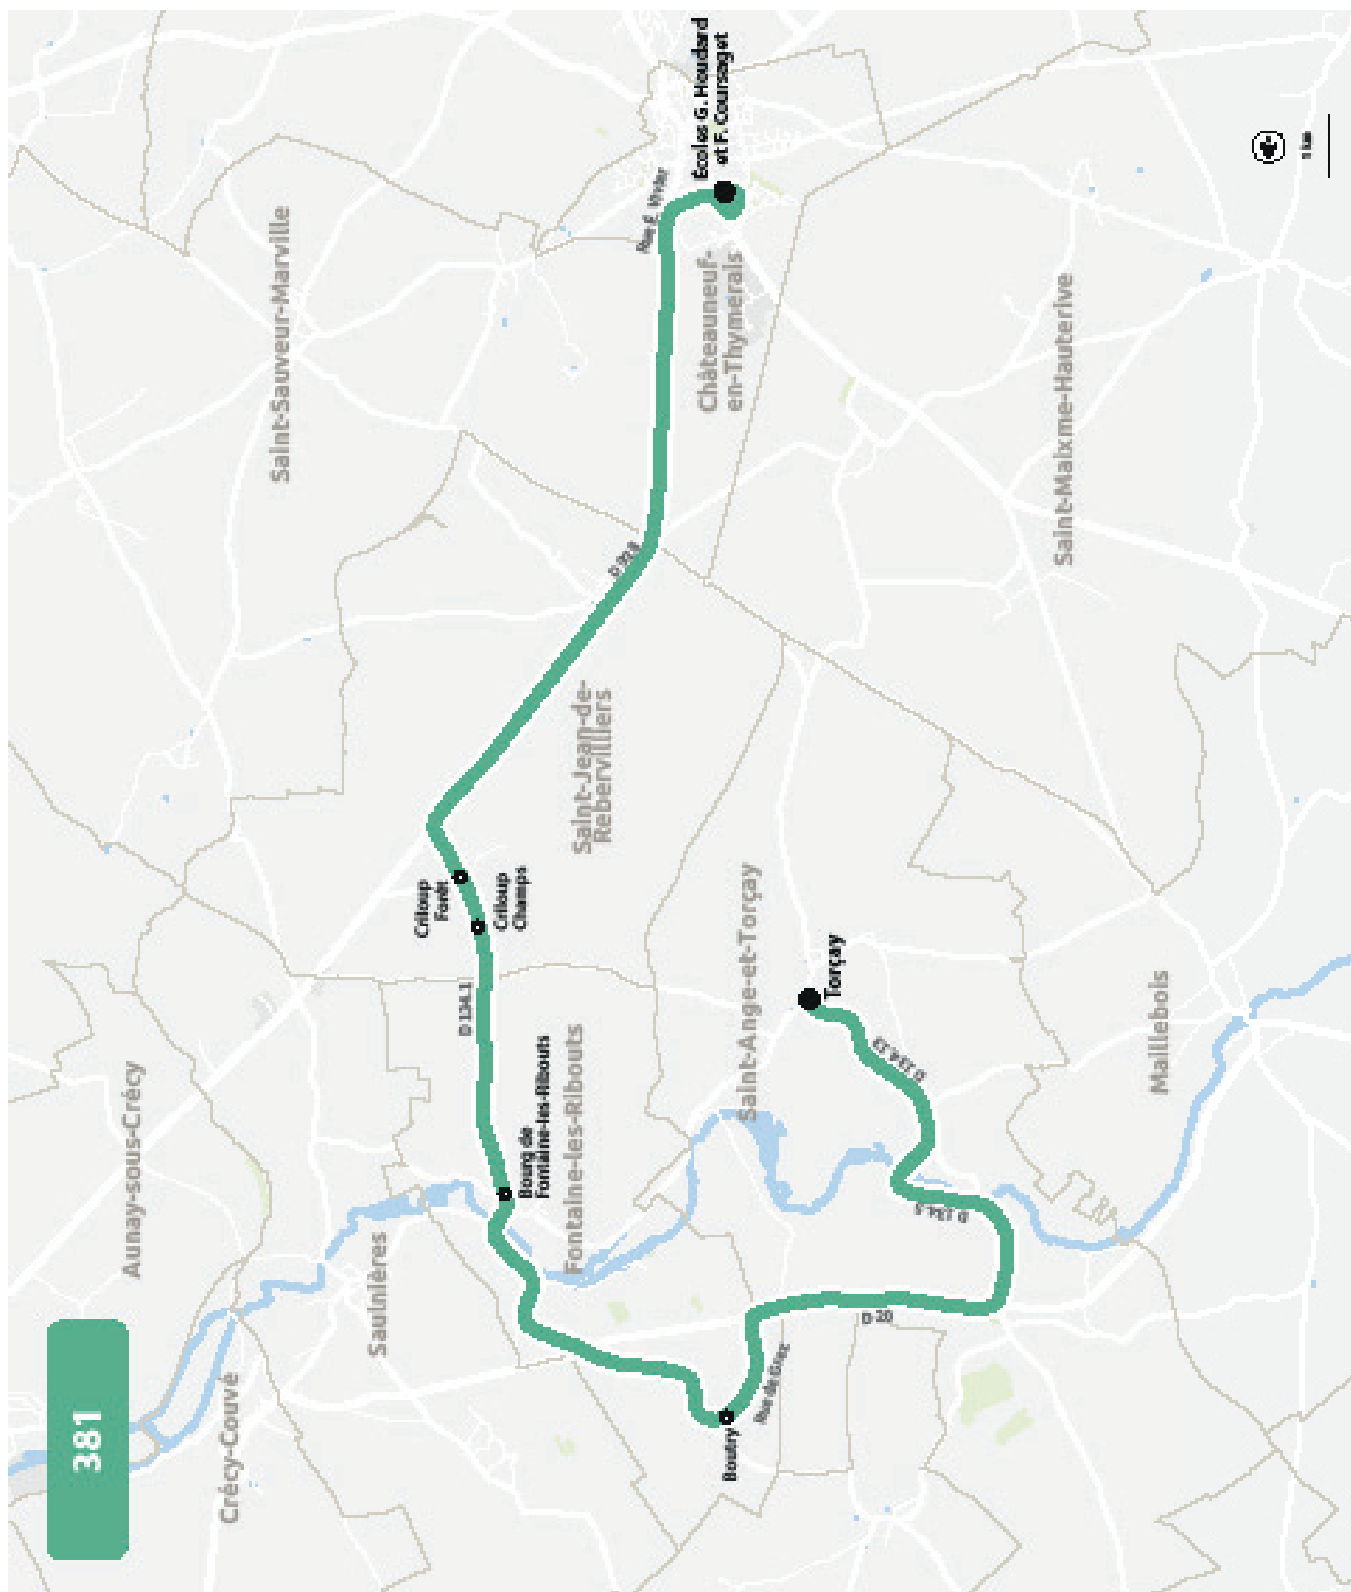

ÉCOLES G. HOUDARD ET F. COURSAGET

PLAN À PARTIR DU 1ER SEPTEMBRE 2026

381