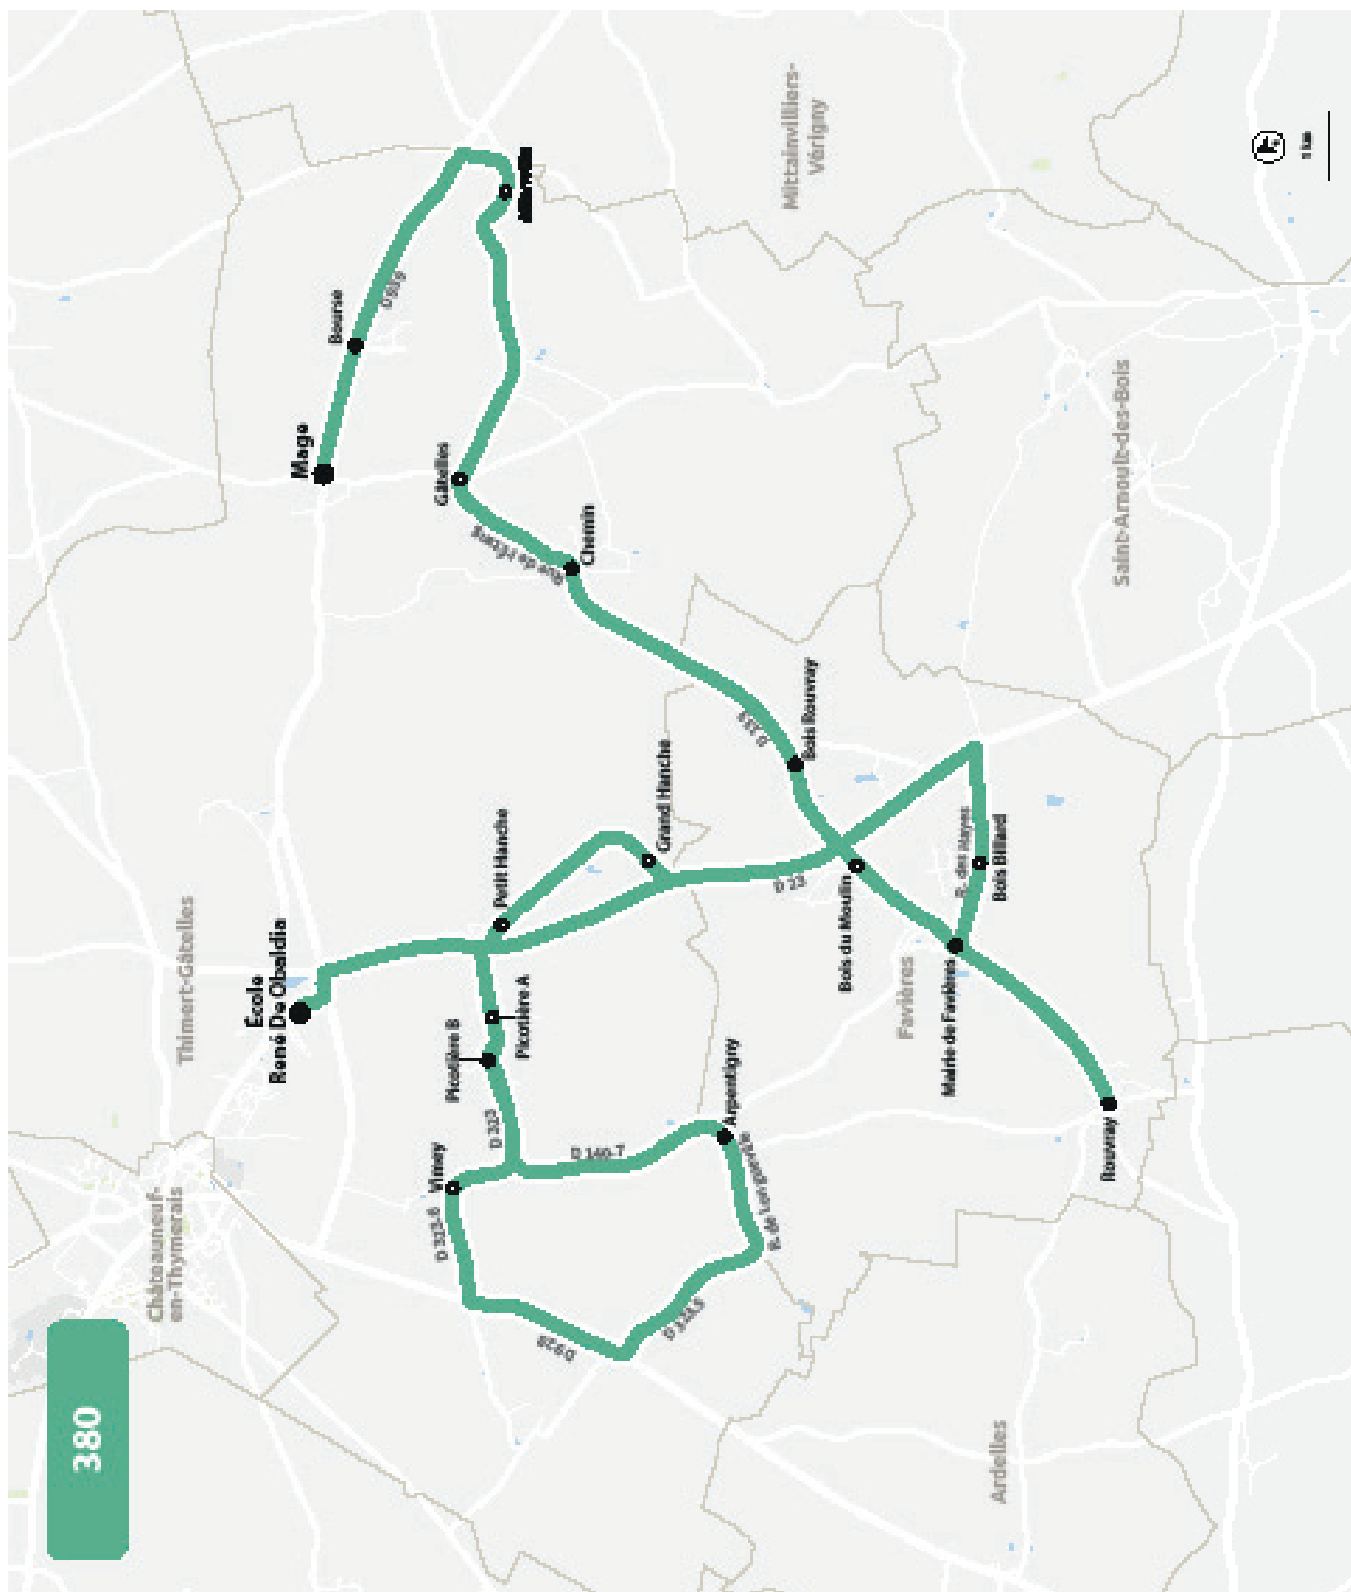

## ÉCOLE RENÉ DE OBALDIA

HORAIRES À PARTIR DU 1ER SEPTEMBRE 2026

LIGNE N°		380
JOUR DE CIRCULATION (L : LUNDI - M : MARDI - Me : MERCREDI, ETC.)		LMJV
PÉRIODE DE FONCTIONNEMENT (PS : SCOLAIRE - VS : VACANCES - T : ANNÉE)		PS
THIMERT-GÂTELLES	Mage	755
THIMERT-GÂTELLES	Bourse	758
THIMERT-GÂTELLES	Affonville	802
THIMERT-GÂTELLES	Gâtelles	810
THIMERT-GÂTELLES	Chemin	812
FAVIÈRES	Bois Rouvray	817
FAVIÈRES	Bois du Moulin	818
FAVIÈRES	Rouvray	824
FAVIÈRES	Mairie de Favières	827
FAVIÈRES	Bois Billard	829
THIMERT-GÂTELLES	Grand Hanche	834
THIMERT-GÂTELLES	Petit Hanche	836
THIMERT-GÂTELLES	Picotière A	838
THIMERT-GÂTELLES	Picotière B	839
THIMERT-GÂTELLES	Arpentigny	843
THIMERT-GÂTELLES	Vimey	850
THIMERT-GÂTELLES	École R. De Obaldia	856

LIGNE N°		380
JOUR DE CIRCULATION (L : LUNDI - M : MARDI - Me : MERCREDI, ETC.)		LMJV
PÉRIODE DE FONCTIONNEMENT (PS : SCOLAIRE - VS : VACANCES - T : ANNÉE)		PS
THIMERT-GÂTELLES	École R. De Obaldia	1640
THIMERT-GÂTELLES	Mage	1646
THIMERT-GÂTELLES	Bourse	1649
THIMERT-GÂTELLES	Affonville	1653
THIMERT-GÂTELLES	Gâtelles	1701
THIMERT-GÂTELLES	Chemin	1703
FAVIÈRES	Bois Rouvray	1708
FAVIÈRES	Bois du Moulin	1709
FAVIÈRES	Mairie de Favières	1715
FAVIÈRES	Rouvray	1718
FAVIÈRES	Bois Billard	1720
THIMERT-GÂTELLES	Petit Hanche	1725
THIMERT-GÂTELLES	Grand Hanche	1727
THIMERT-GÂTELLES	Picotière A	1729
THIMERT-GÂTELLES	Picotière B	1730
THIMERT-GÂTELLES	Arpentigny	1734
THIMERT-GÂTELLES	Vimey	1741

## ÉCOLE RENÉ DE OBALDIA

PLAN À PARTIR DU 1ER SEPTEMBRE 2026

380