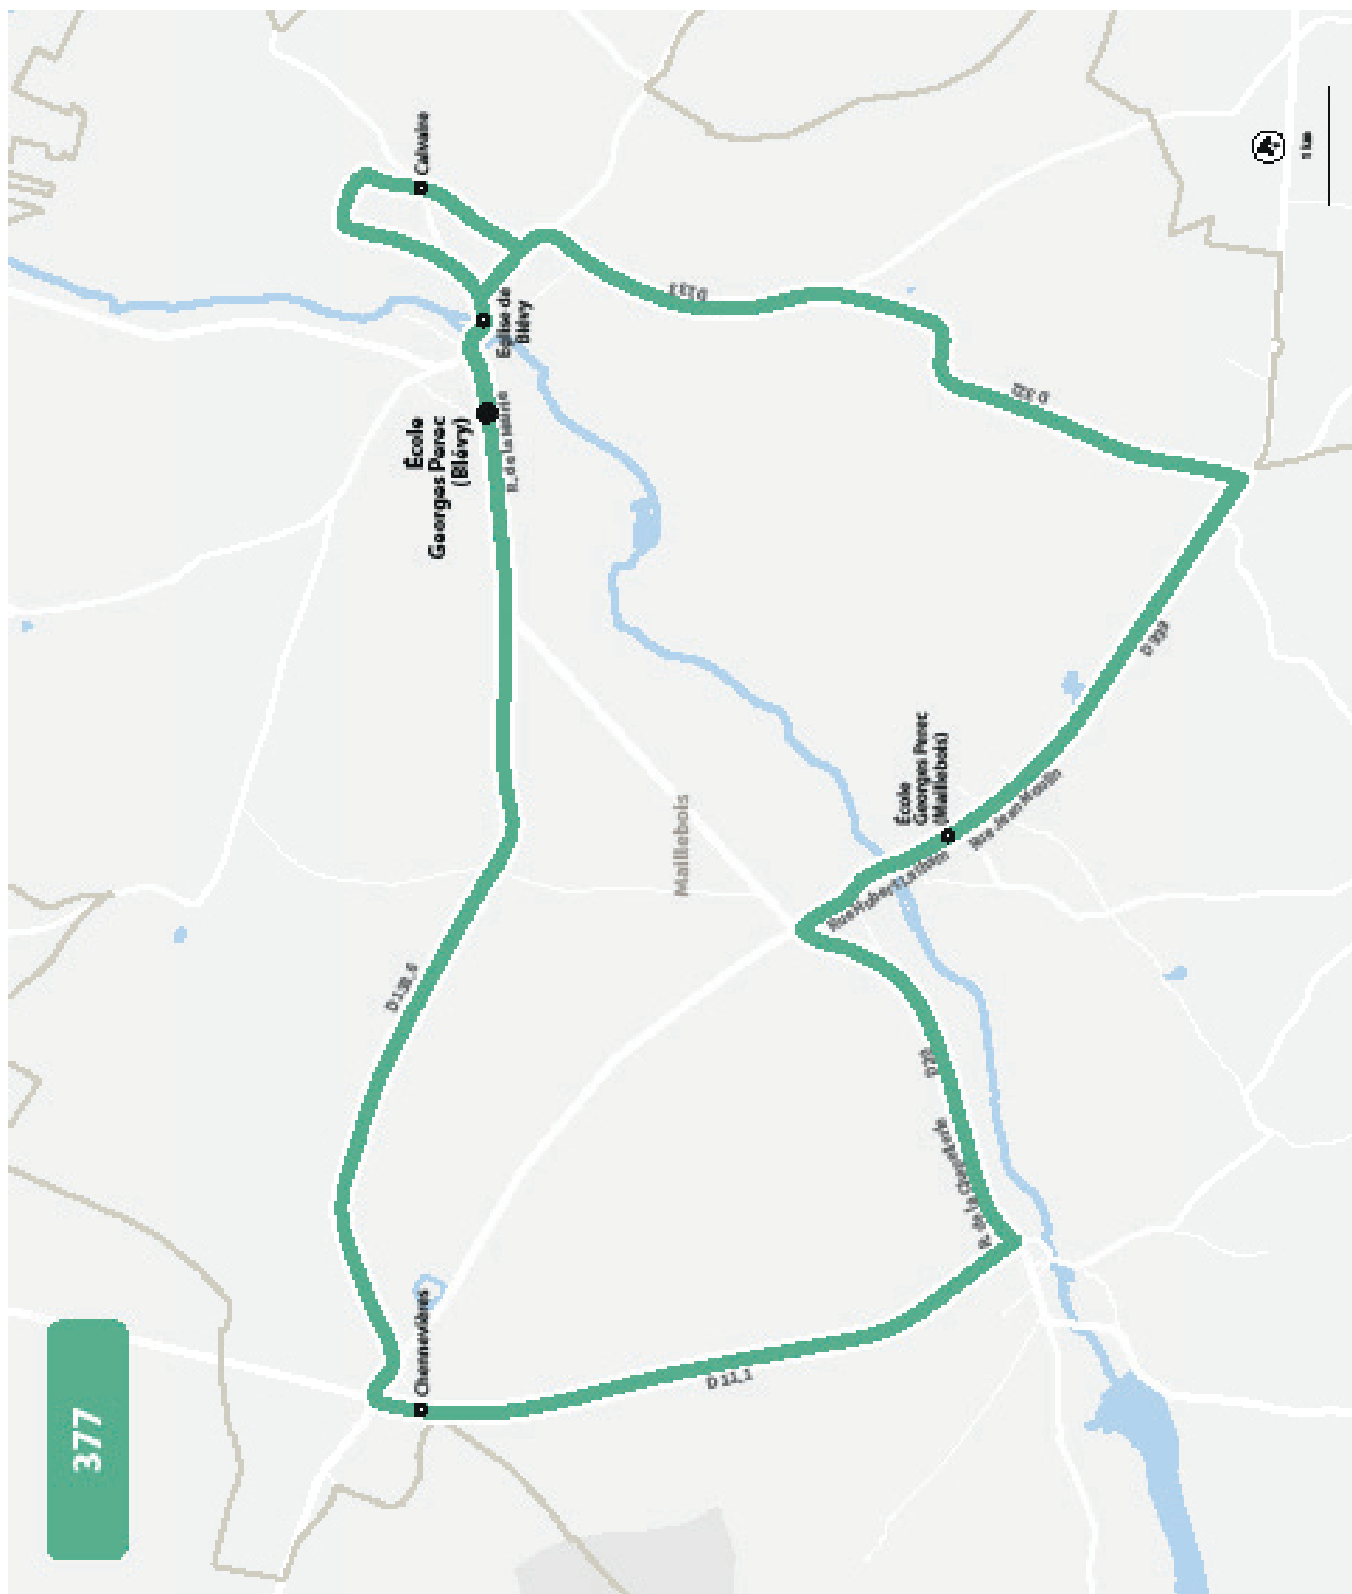

## ÉCOLE GEORGES PEREC

HORAIRES À PARTIR DU 1ER SEPTEMBRE 2026

LIGNE N°		377
JOUR DE CIRCULATION (L : LUNDI - M : MARDI - Me : MERCREDI, ETC.)		LMJV
PÉRIODE DE FONCTIONNEMENT (PS : SCOLAIRE - VS : VACANCES - T : ANNÉE)		PS
MAILLEBOIS	Calvaire	8 25
MAILLEBOIS	Eglise de Blévy	8 28
MAILLEBOIS	Chennevières	8 33
MAILLEBOIS	École G. Perec - Maillebois	8 40*
MAILLEBOIS	École G. Perec - Blévy	8 52

\* Correspondance pour l'école G.Perec - Blévy depuis la ligne 378

LIGNE N°		377
JOUR DE CIRCULATION (L : LUNDI - M : MARDI - Me : MERCREDI, ETC.)		LMJV
PÉRIODE DE FONCTIONNEMENT (PS : SCOLAIRE - VS : VACANCES - T : ANNÉE)		PS
MAILLEBOIS	École G. Perec - Blevy	16 45
MAILLEBOIS	Chennevières	16 50
MAILLEBOIS	Eglise de Blévy	16 56
MAILLEBOIS	Calvaire	17 00

## ÉCOLE GEORGES PEREC

PLAN À PARTIR DU 1ER SEPTEMBRE 2026

## ÉCOLE GEORGES PEREC

HORAIRES À PARTIR DU 1ER SEPTEMBRE 2026

LIGNE N°		378
JOUR DE CIRCULATION (L : LUNDI - M : MARDI - Me : MERCREDI, ETC.)		LMJV
PÉRIODE DE FONCTIONNEMENT (PS : SCOLAIRE - VS : VACANCES - T : ANNÉE)		PS
MAILLEBOIS	Rue du Vivier	8 03
MAILLEBOIS	Feuilleuse	8 07
MAILLEBOIS	Châtelets (Maillebois)	8 10
MAILLEBOIS	Église de Dampierre	8 15
MAILLEBOIS	Verdière	8 20
MAILLEBOIS	Sauveloup	8 28
MAILLEBOIS	Chapellerie	8 36
MAILLEBOIS	École G. Perec - Maillebois	8 40*