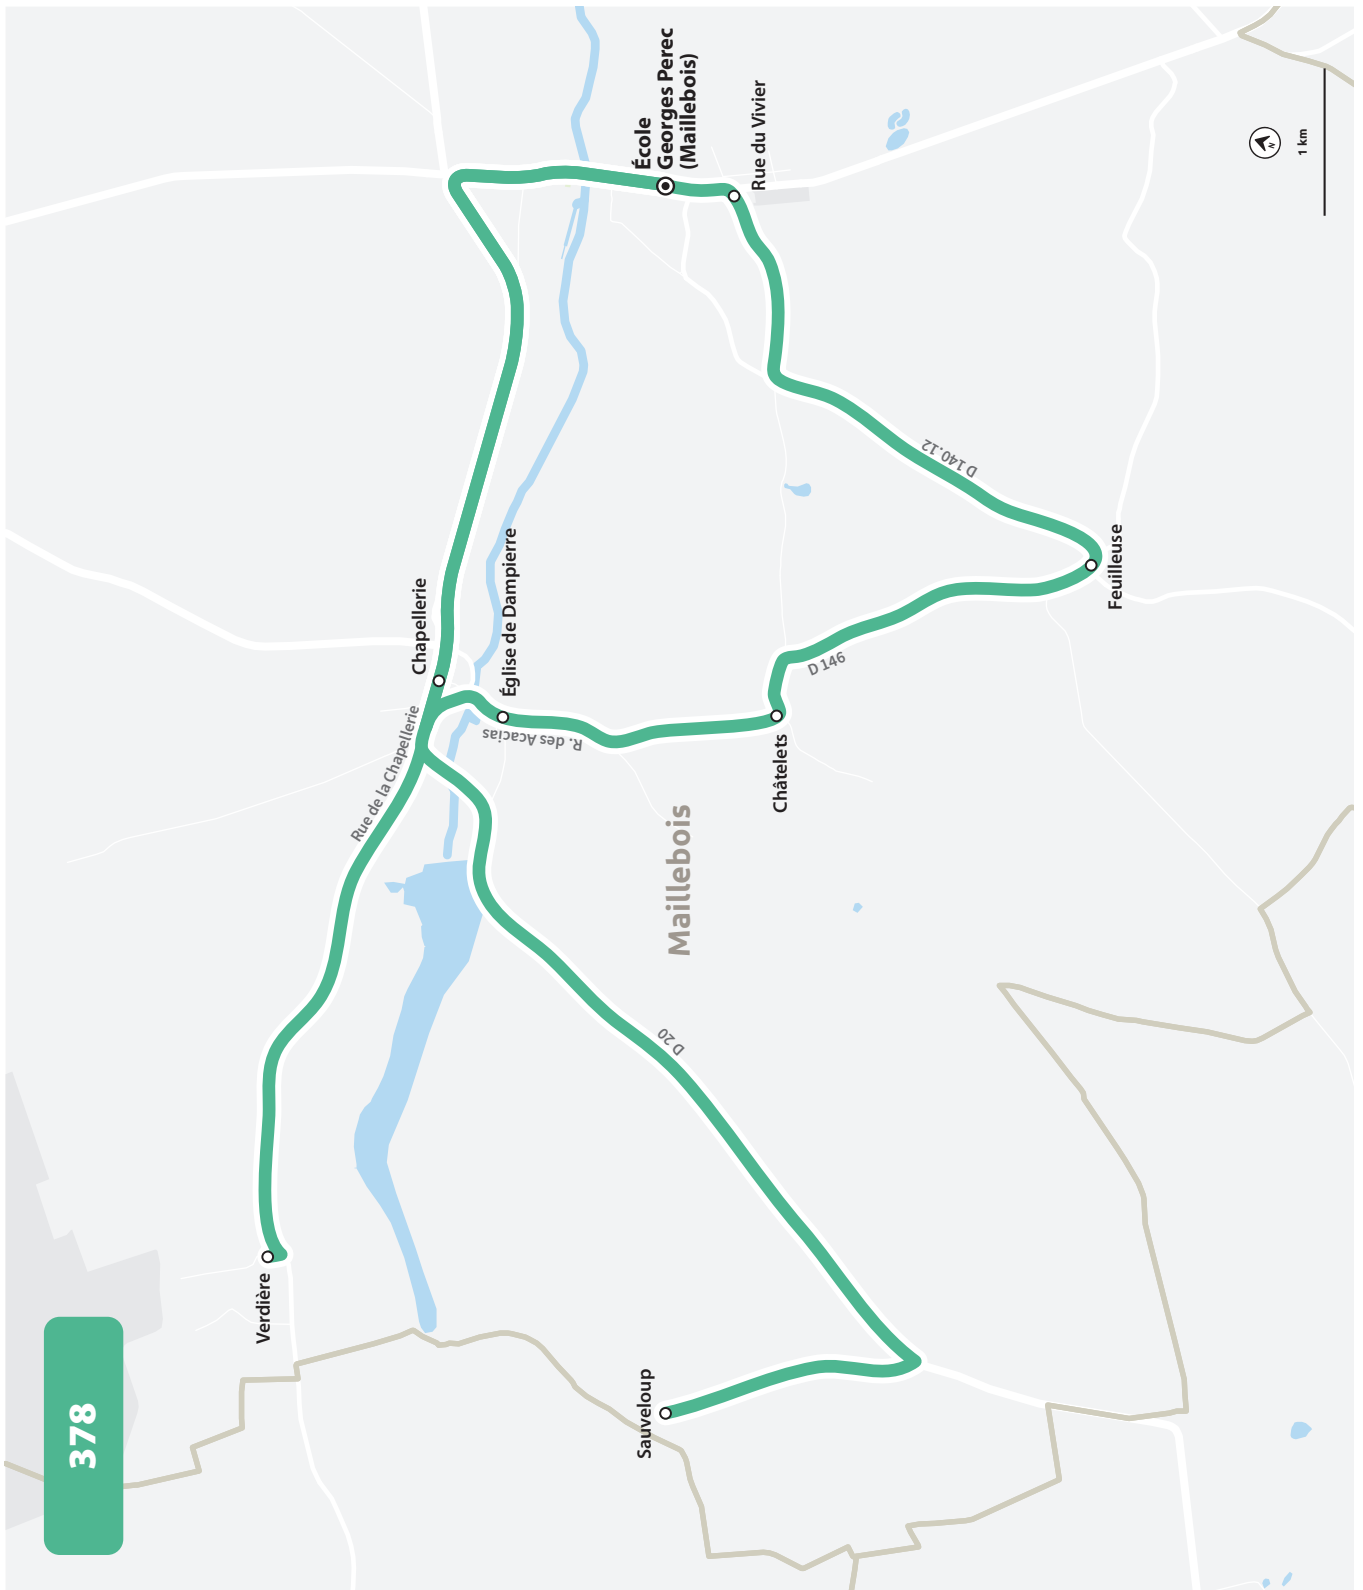

ÉCOLE GEORGES PEREC

PLAN À PARTIR DU 1ER SEPTEMBRE 2026

378