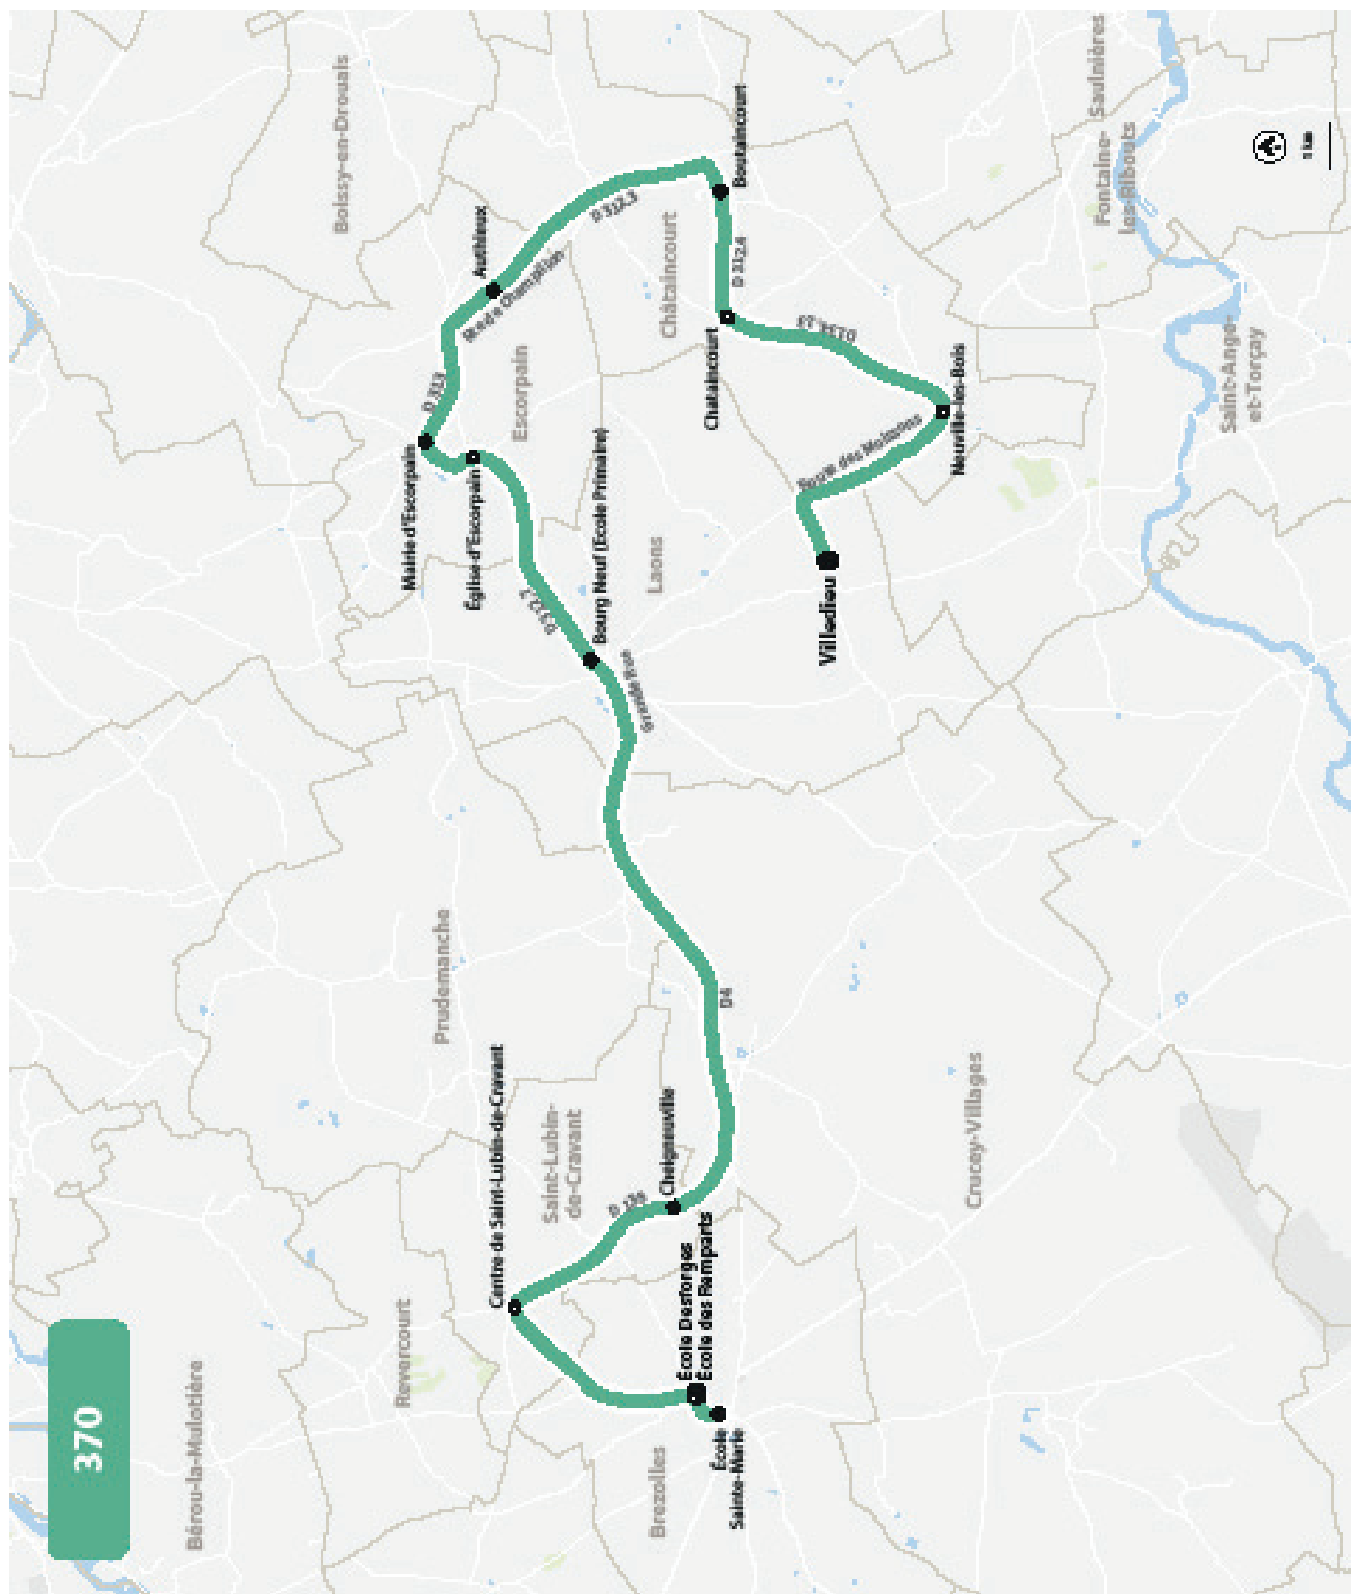

ÉCOLES DE LAONS ET BREZOLLES

HORAIRES À PARTIR DU 1ER SEPTEMBRE 2026

LIGNE N°		370
JOUR DE CIRCULATION (L : LUNDI - M : MARDI - Me : MERCREDI, ETC.)		LMJV
PÉRIODE DE FONCTIONNEMENT (PS : SCOLAIRE - VS : VACANCES - T : ANNÉE)		PS
LAONS	Villedieu	7 58
CHATAINCOURT	Neuville-les-Bois	8 01
CHATAINCOURT	Chataincourt	8 05
CHATAINCOURT	Boutaincourt	8 07
ESCORPAIN	Authieux	8 12
ESCORPAIN	Mairie d'Escorpain	8 16
ESCORPAIN	Église d'Escorpain	8 18
LAONS	Bourg Neuf (École Primaire)	8 23
SAINT-LUBIN-DE-CRAVANT	Cheigneuille	8 31
SAINT-LUBIN-DE-CRAVANT	Centre de Saint-Lubin-de-Cravant	8 35
BREZOLLES	École Sainte-Marie	8 39
BREZOLLES	Desforges (Ecole Desforges / Ecole des Remparts)	8 42

LIGNE N°		370
JOUR DE CIRCULATION (L : LUNDI - M : MARDI - Me : MERCREDI, ETC.)		LMJV
PÉRIODE DE FONCTIONNEMENT (PS : SCOLAIRE - VS : VACANCES - T : ANNÉE)		PS
BREZOLLES	Desforges (Ecole Desforges / Ecole des Remparts)	16 20
LAONS	Bourg Neuf (École Primaire)	16 30
LAONS	Villedieu	16 39
CHATAINCOURT	Neuville-les-Bois	16 43
CHATAINCOURT	Chataincourt	16 47
CHATAINCOURT	Boutaincourt	16 49
ESCORPAIN	Authieux	16 54
ESCORPAIN	Mairie d'Escorpain	16 58
ESCORPAIN	Église d'Escorpain	17 00
SAINT-LUBIN-DE-CRAVANT	Cheigneuille	17 11
SAINT-LUBIN-DE-CRAVANT	Centre de Saint-Lubin-de-Cravant	17 14

ÉCOLES DE LAONS ET BREZOLLES

PLAN À PARTIR DU 1ER SEPTEMBRE 2026

ÉCOLES DE LAONS ET BREZOLLES

HORAIRES À PARTIR DU 1ER SEPTEMBRE 2026

LIGNE N°		371
JOUR DE CIRCULATION (L : LUNDI - M : MARDI - Me : MERCREDI, ETC.)		LMJV
PÉRIODE DE FONCTIONNEMENT (PS : SCOLAIRE - VS : VACANCES - T : ANNÉE)		PS
PRUDEMANCHE	Prudemanche	7 53
PRUDEMANCHE	Bois Fautray	7 57
PRUDEMANCHE	Marigny	7 59
DAMPIERRE-SUR-AVRE	Bois Renault	8 02
ESCORPAIN	Romainvilliers	8 11
PRUDEMANCHE	Métairie	8 15
LAONS	Bourg Neuf [École Primaire]	8 19
BREZOLLES	École Sainte-Marie	8 27
BREZOLLES	Desforges [Ecole Desforges / Ecole des Remparts]	8 32