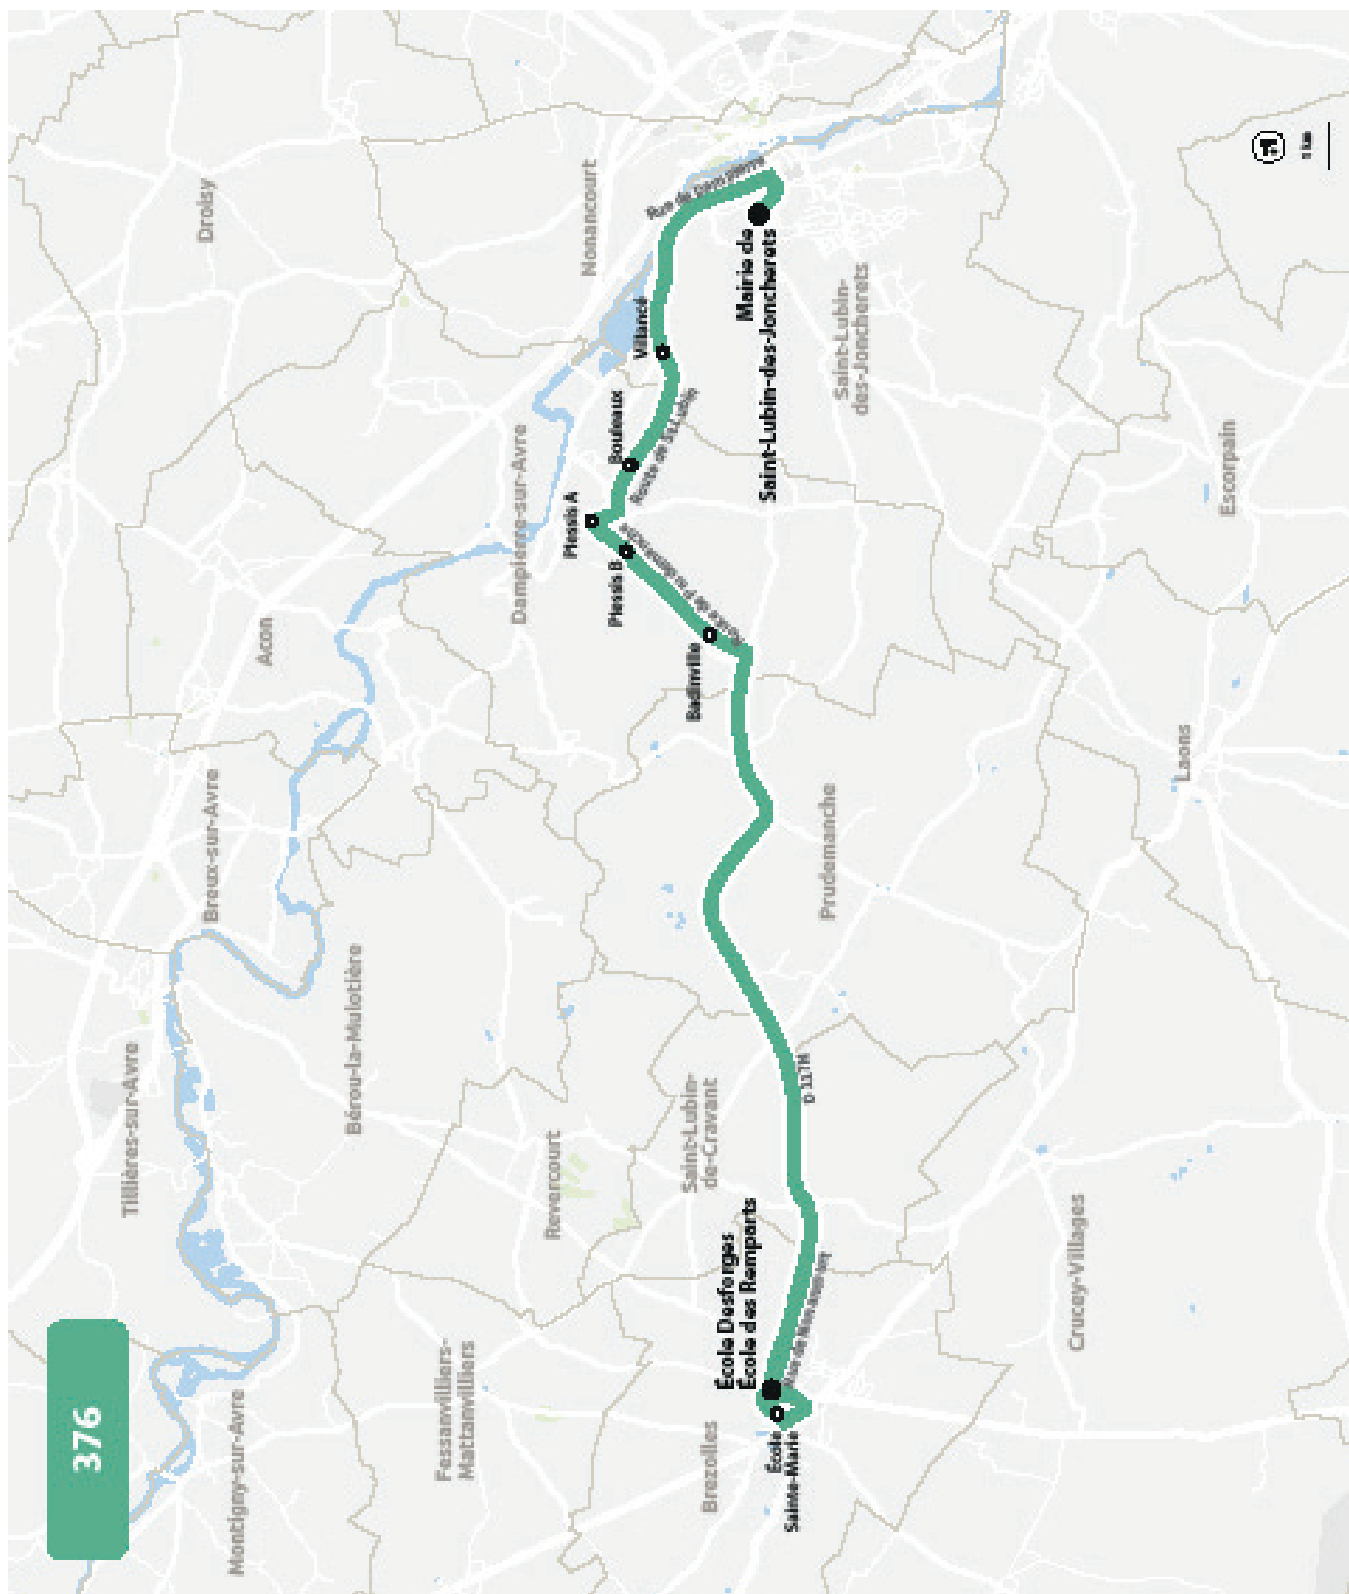

ÉCOLES SAINTE-MARIE ET DESFORGES

PLAN À PARTIR DU 1ER SEPTEMBRE 2026

INFOS ET CONTACT
www.linead.fr
02 37 42 10 10