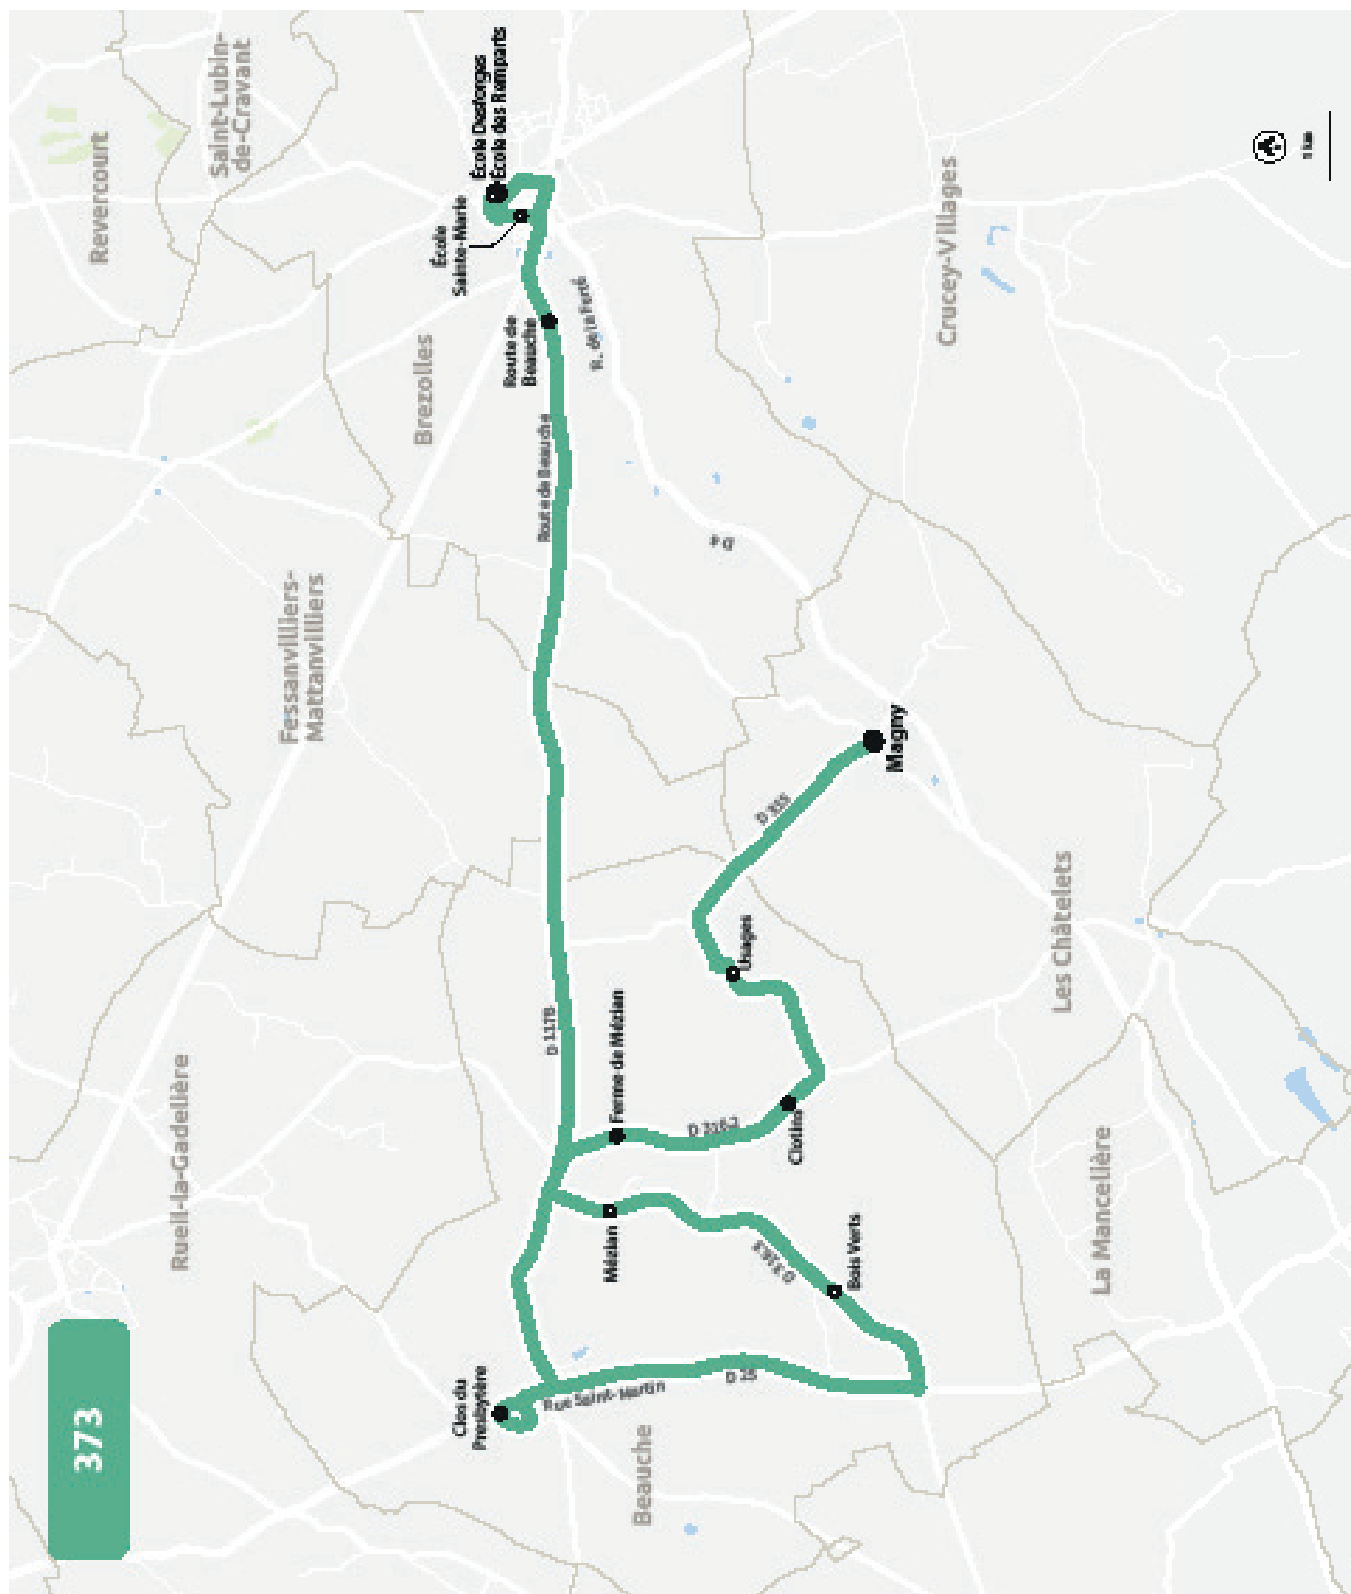

ÉCOLES SAINTE-MARIE ET DESFORGES

PLAN À PARTIR DU 1ER SEPTEMBRE 2026