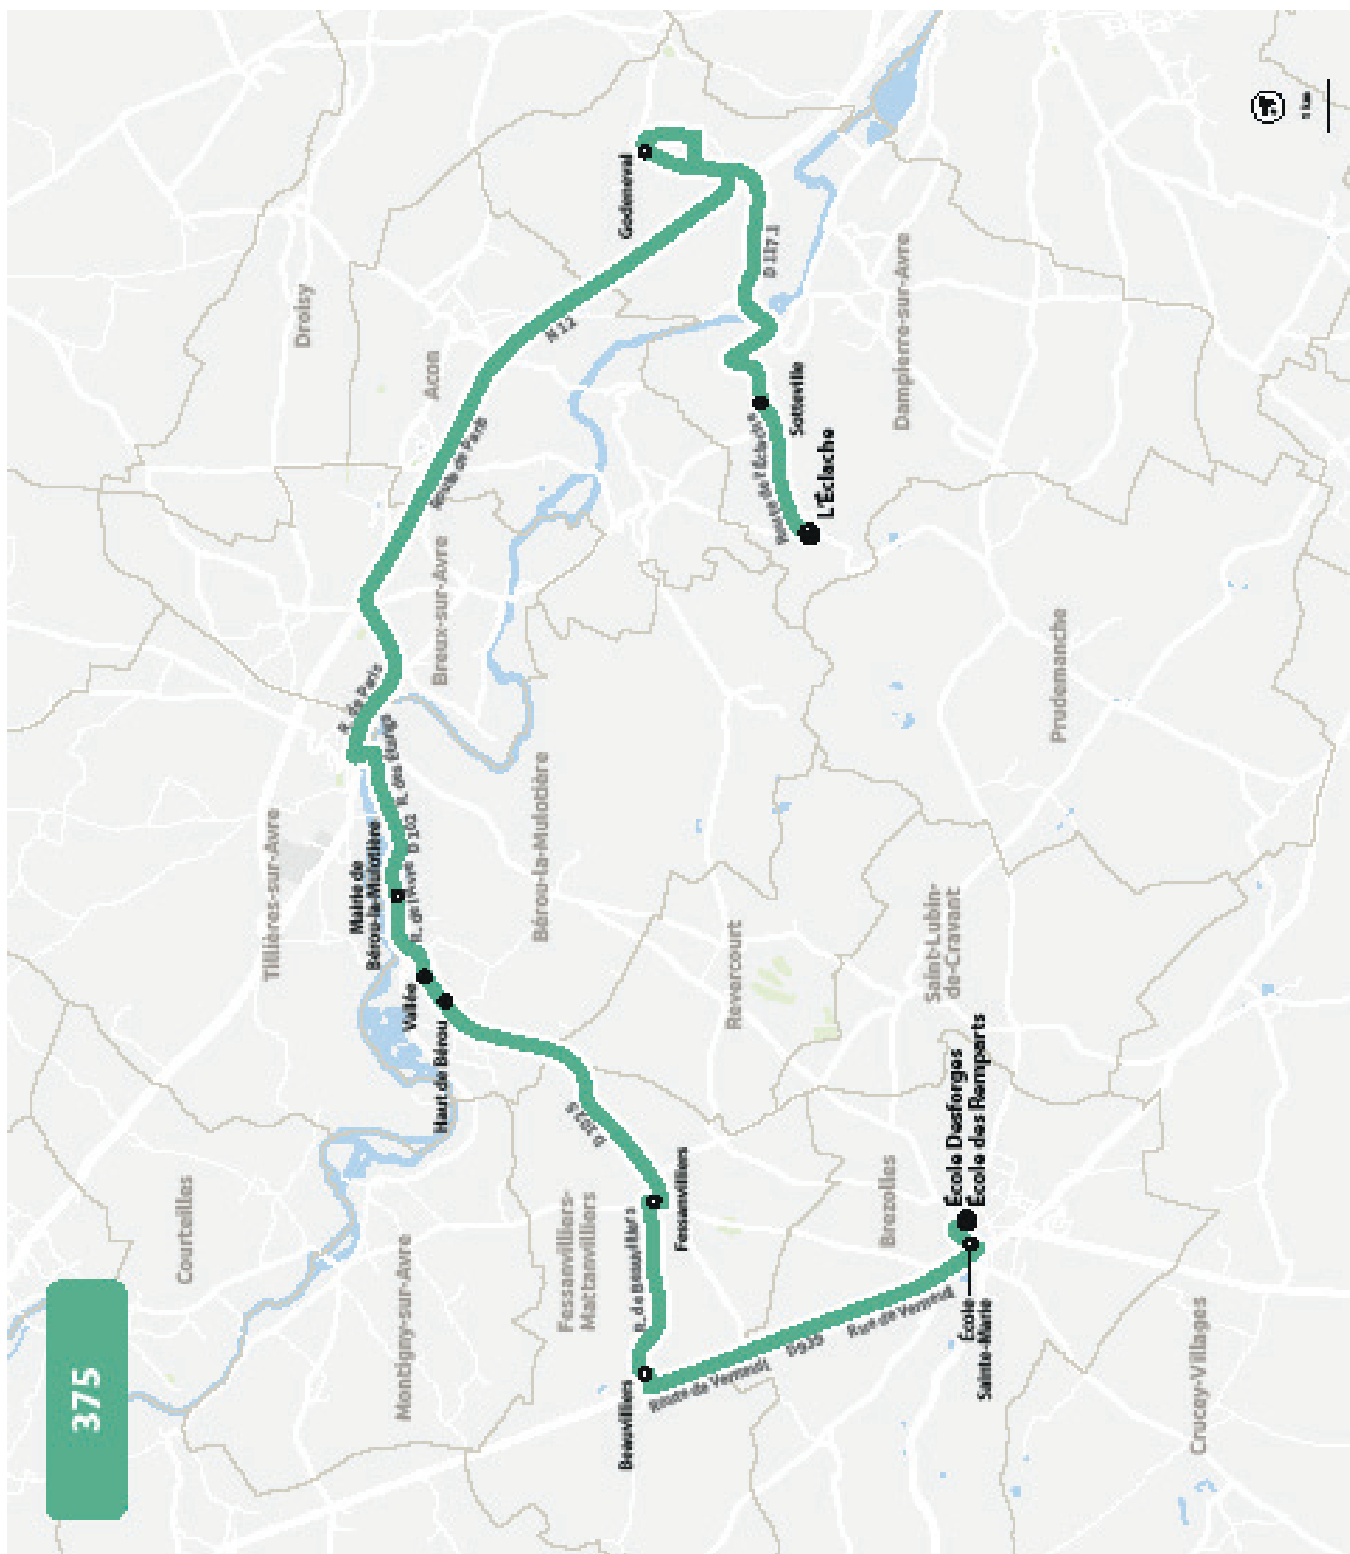

* Correspondance pour l'école de Crucey-Villages avec la ligne 372

LIGNE N°		374
JOUR DE CIRCULATION (L : LUNDI - M : MARDI - Me : MERCREDI, ETC.)		LMJV
PÉRIODE DE FONCTIONNEMENT (PS : SCOLAIRE - VS : VACANCES - T : ANNÉE)		PS
BREZOLLES	Desforges (Ecole Desforges / Ecole des Remparts)	1620
CRUCEY-VILLAGES	École de Crucey-Villages	1630
CRUCEY-VILLAGES	Angennes	1632
CRUCEY-VILLAGES	Verigny	1634
LA SAUCELLE	Pesles	1637
LA MANCÉLIÈRE	Duchesnes	1643
LA MANCÉLIÈRE	Tremblaie	1647
LES CHATELETS	Les Châtelets	1650
LES CHATELETS	Haute Folie	1653
LA MANCÉLIÈRE	Orée du Bois	1658
LA MANCÉLIÈRE	Montmureau	1701

ÉCOLES SAINTE-MARIE ET DESFORGES

PLAN À PARTIR DU 1ER SEPTEMBRE 2026

ÉCOLES SAINTE MARIE ET DESFORGES

HORAIRES À PARTIR DU 1ER SEPTEMBRE 2026

LIGNE N°		375
JOUR DE CIRCULATION (L : LUNDI - M : MARDI - Me : MERCREDI, ETC.)		LMJV
PÉRIODE DE FONCTIONNEMENT (PS : SCOLAIRE - VS : VACANCES - T : ANNÉE)		PS
DAMPIERRE-SUR-AVRE	L'Eclache	745
DAMPIERRE-SUR-AVRE	Sotteville	748
DAMPIERRE-SUR-AVRE	Godeneval	757
BEROU-LA-MULOTIÈRE	Mairie de Bérou-la-Mulotière	812
BEROU-LA-MULOTIÈRE	Vallée	814
BEROU-LA-MULOTIÈRE	Haut de Bérou	815
FESSANVILLIERS-MATTANVILLIERS	Fessanvilliers	822
FESSANVILLIERS-MATTANVILLIERS	Beauvilliers	824
BREZOLLES	École Sainte-Marie	827
BREZOLLES	Desforges (Ecole Desforges / Ecole des Remparts)	833

ÉCOLES SAINTE MARIE ET DESFORGES

HORAIRES À PARTIR DU 1ER SEPTEMBRE 2026

ÉCOLES SAINTE-MARIE ET DESFORGES

HORAIRES À PARTIR DU 1ER SEPTEMBRE 2026

LIGNE N°		376
JOUR DE CIRCULATION (L : LUNDI - M : MARDI - Me : MERCREDI, ETC.)		LMJV
PÉRIODE DE FONCTIONNEMENT (PS : SCOLAIRE - VS : VACANCES - T : ANNÉE)		PS
SAINT-LUBIN-DES-JONCHERETS	Mairie de Saint-Lubin-des-Joncherets	8 03
SAINT-LUBIN-DES-JONCHERETS	Villancé	8 09
DAMPIERRE-SUR-AVRE	Bouleaux	8 11
DAMPIERRE-SUR-AVRE	Plessis A	8 13
DAMPIERRE-SUR-AVRE	Plessis B	8 15
DAMPIERRE-SUR-AVRE	Badinville	8 19
BREZOLLES	École Sainte-Marie	8 27
BREZOLLES	Desforges [Ecole Desforges / Ecole des Remparts]	8 32