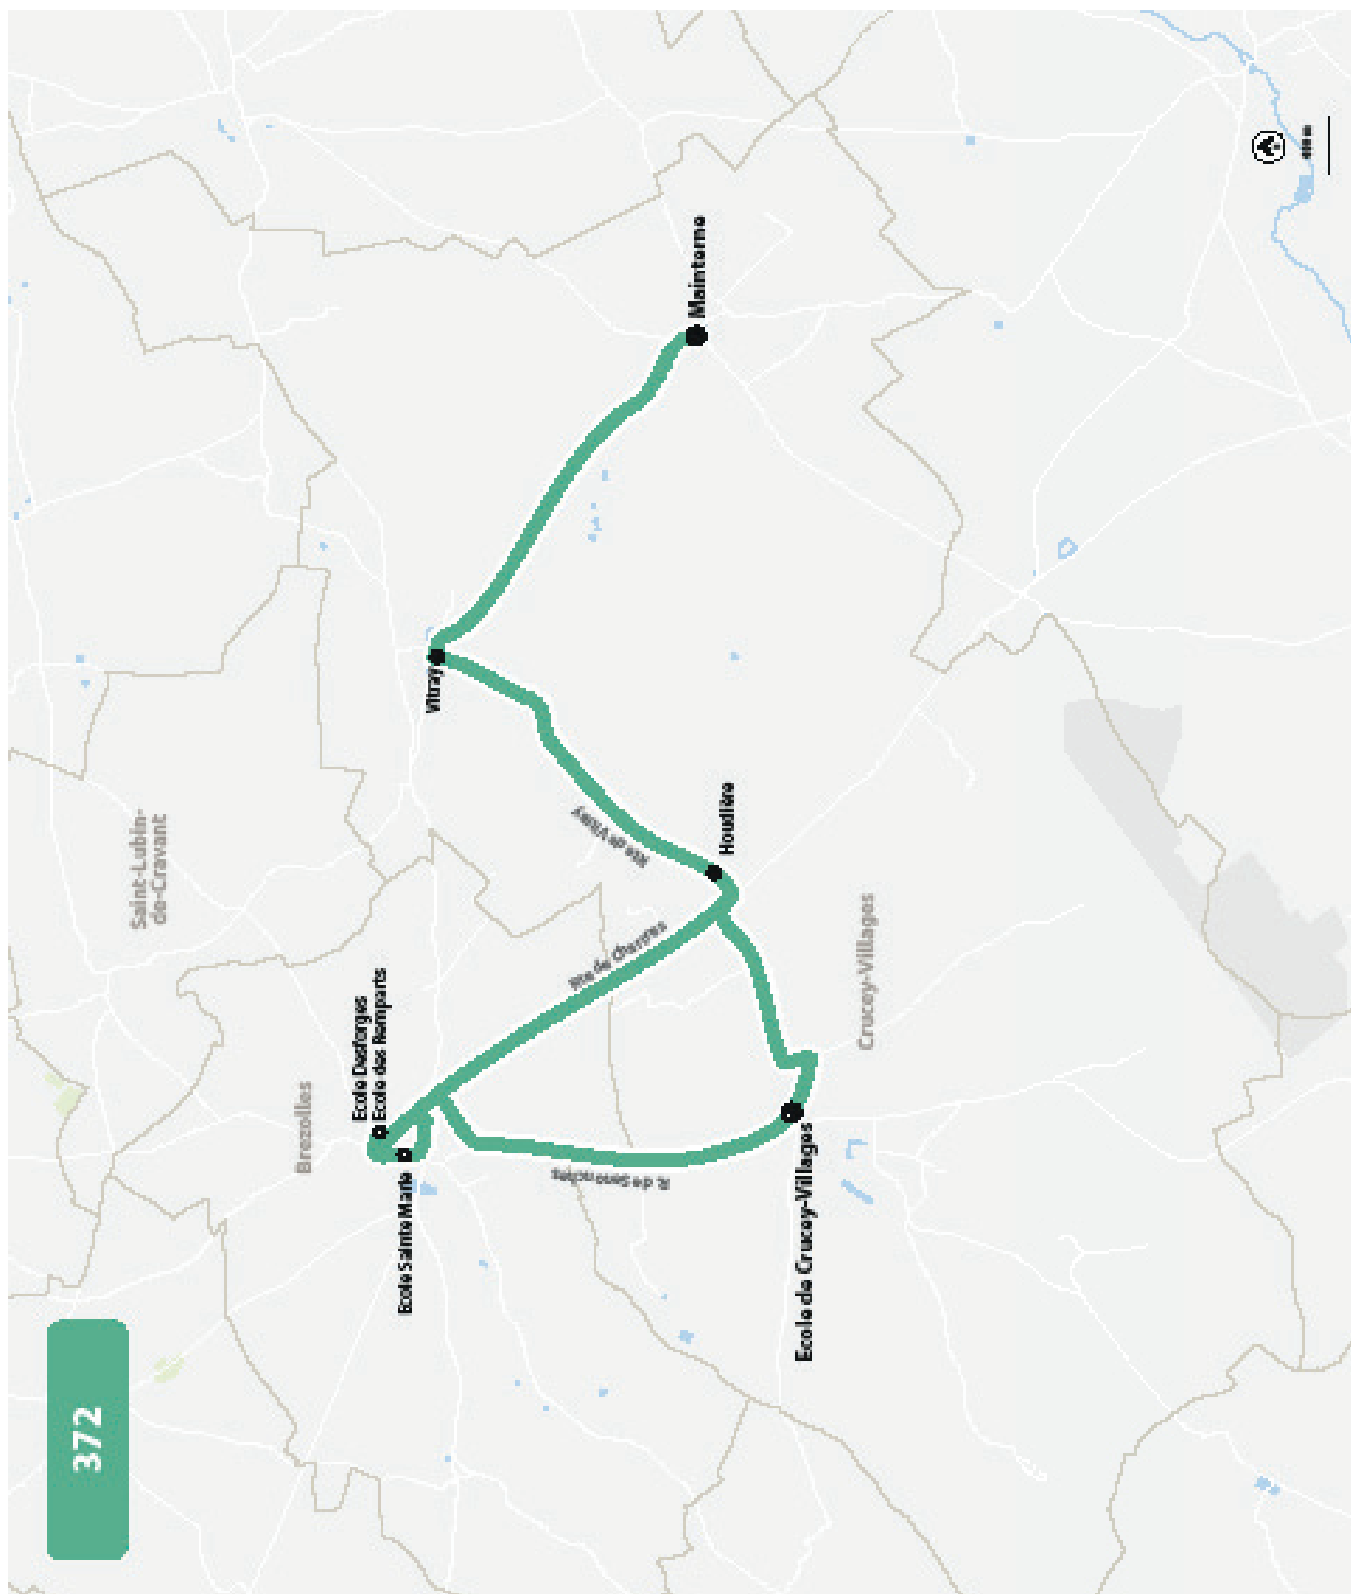

ÉCOLES DE LAONS ET BREZOLLES

PLAN À PARTIR DU 1ER SEPTEMBRE 2026

ÉCOLES DE CRUCEY-VILLAGES ET BREZOLLES

HORAIRES À PARTIR DU 1ER SEPTEMBRE

LIGNE N°		372
JOUR DE CIRCULATION (L : LUNDI - M : MARDI - Me : MERCREDI, ETC.)		LMJV
PÉRIODE DE FONCTIONNEMENT (PS : SCOLAIRE - VS : VACANCES - T : ANNÉE)		PS
CRUCEY-VILLAGES	Mainterne	8 00
CRUCEY-VILLAGES	Vitray	8 05
CRUCEY-VILLAGES	Houdière	8 10
CRUCEY-VILLAGES	École de Crucey-Villages	8 14
BREZOLLES	École Sainte-Marie	8 21
BREZOLLES	Desforges (École Desforges / Ecole des Remparts)	8 40*
CRUCEY-VILLAGES	École de Crucey-Villages	8 50

* Correspondance pour l'école de Crucey-Villages depuis les lignes 373 et 374.

LIGNE N°		372
JOUR DE CIRCULATION (L : LUNDI - M : MARDI - Me : MERCREDI, ETC.)		LMJV
PÉRIODE DE FONCTIONNEMENT (PS : SCOLAIRE - VS : VACANCES - T : ANNÉE)		PS
BREZOLLES	École Sainte-Marie	16 10
BREZOLLES	Desforges (École Desforges / Ecole des Rempart**)	16 20
CRUCEY-VILLAGES	École de Crucey-Villages	16 30
CRUCEY-VILLAGES	Houdière	16 40
CRUCEY-VILLAGES	Vitray	16 42
CRUCEY-VILLAGES	Mainterne	16 46
BREZOLLES	Ecole Desforges (Garderie)	16 55/03/02/21

** Arrêt de montée uniquement.

ÉCOLES DE CRUCEY-VILLAGES ET BREZOLLES

PLAN À PARTIR DU 1ER SEPTEMBRE 2026

ÉCOLES SAINTE-MARIE ET DESFORGES

HORAIRES À PARTIR DU 1ER SEPTEMBRE 2026

LIGNE N°		373
JOUR DE CIRCULATION (L : LUNDI - M : MARDI - Me : MERCREDI, ETC.)		LMJV
PÉRIODE DE FONCTIONNEMENT (PS : SCOLAIRE - VS : VACANCES - T : ANNÉE)		PS
LES CHATELETS	Magny	752
BEAUCHE	Usages	756
BEAUCHE	Clotins	758
BEAUCHE	Ferme de Mezian	800
BEAUCHE	Clos du Presbytère	806
BEAUCHE	Bois Verts	812
BEAUCHE	Mézian	815
BREZOLLES	Route de Beauche	821
BREZOLLES	École Sainte-Marie	826
BREZOLLES	Desforges [Ecole Desforges / Ecole des Remparts]	835*