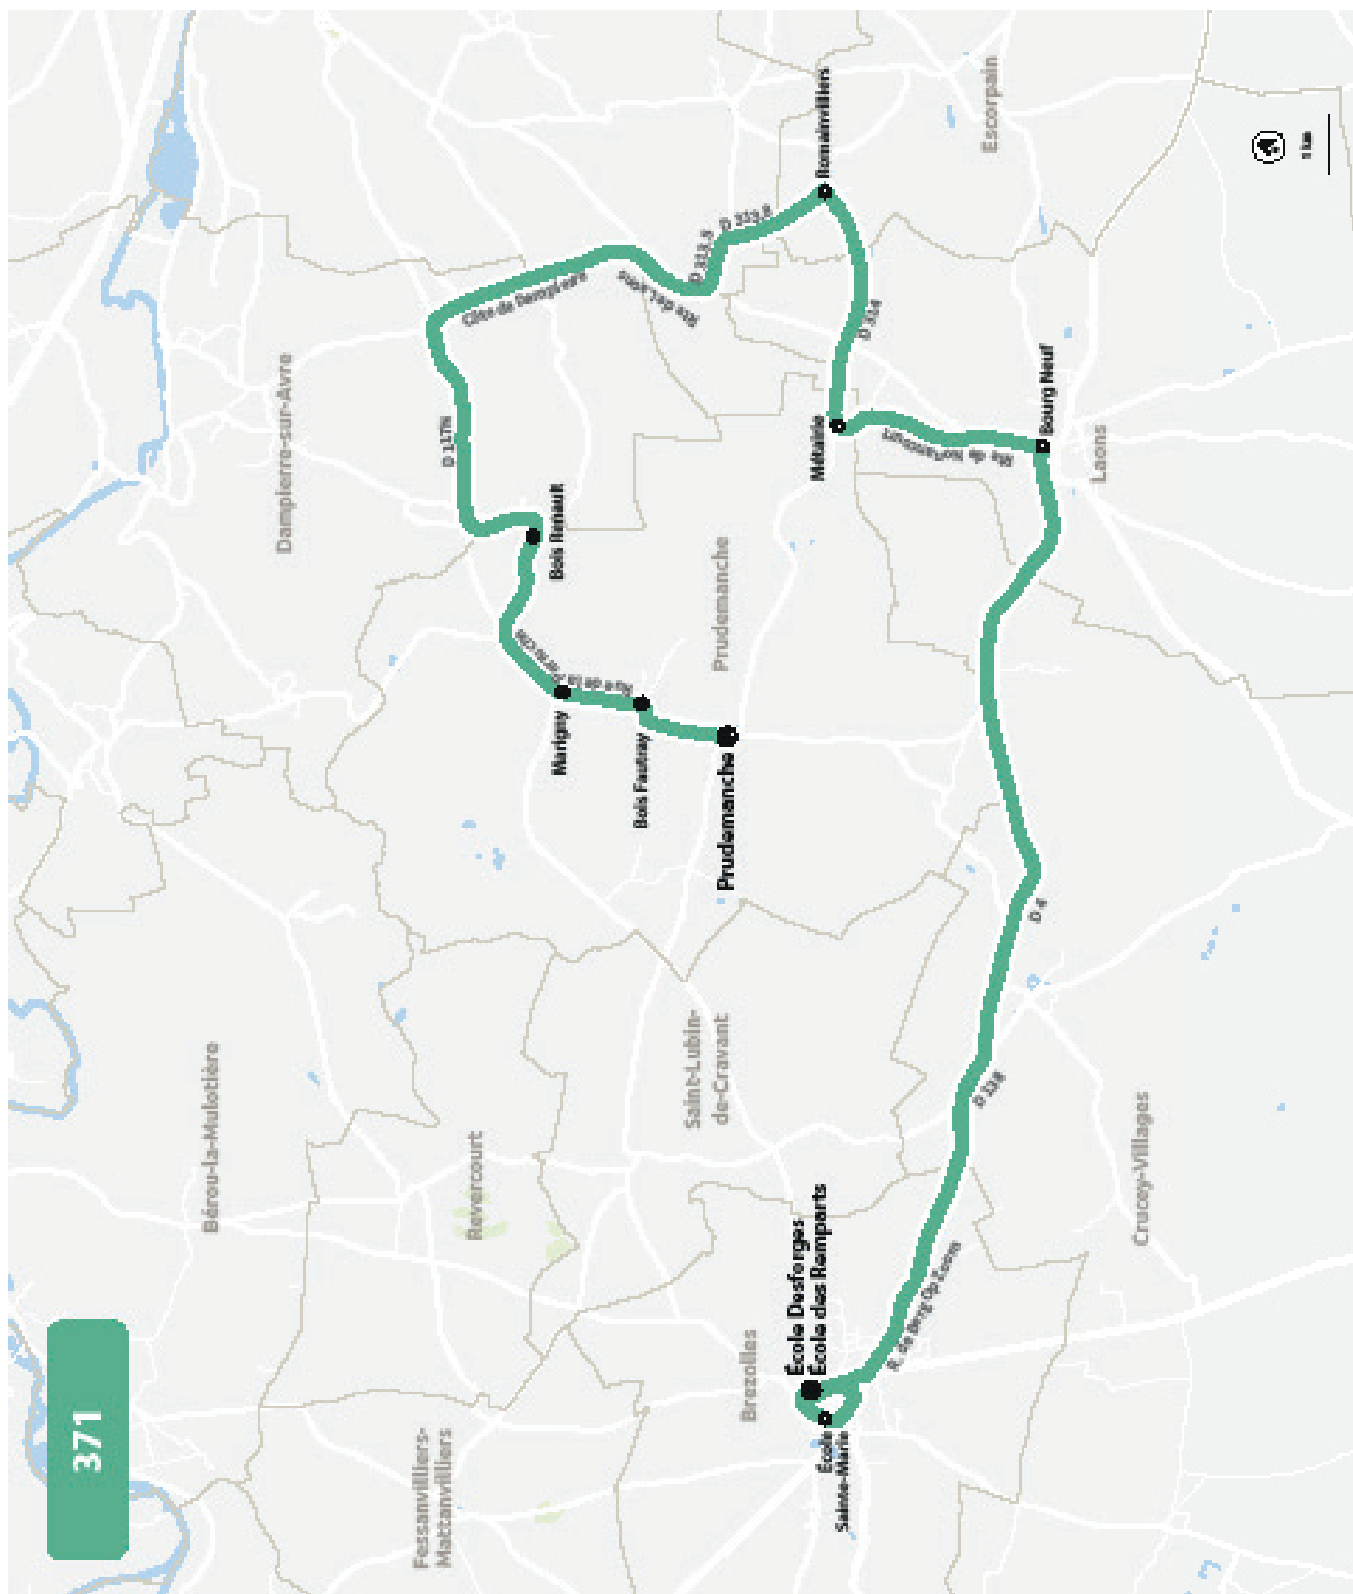

ÉCOLES DE LAONS ET BREZOLLES

PLAN À PARTIR DU 1ER SEPTEMBRE 2026