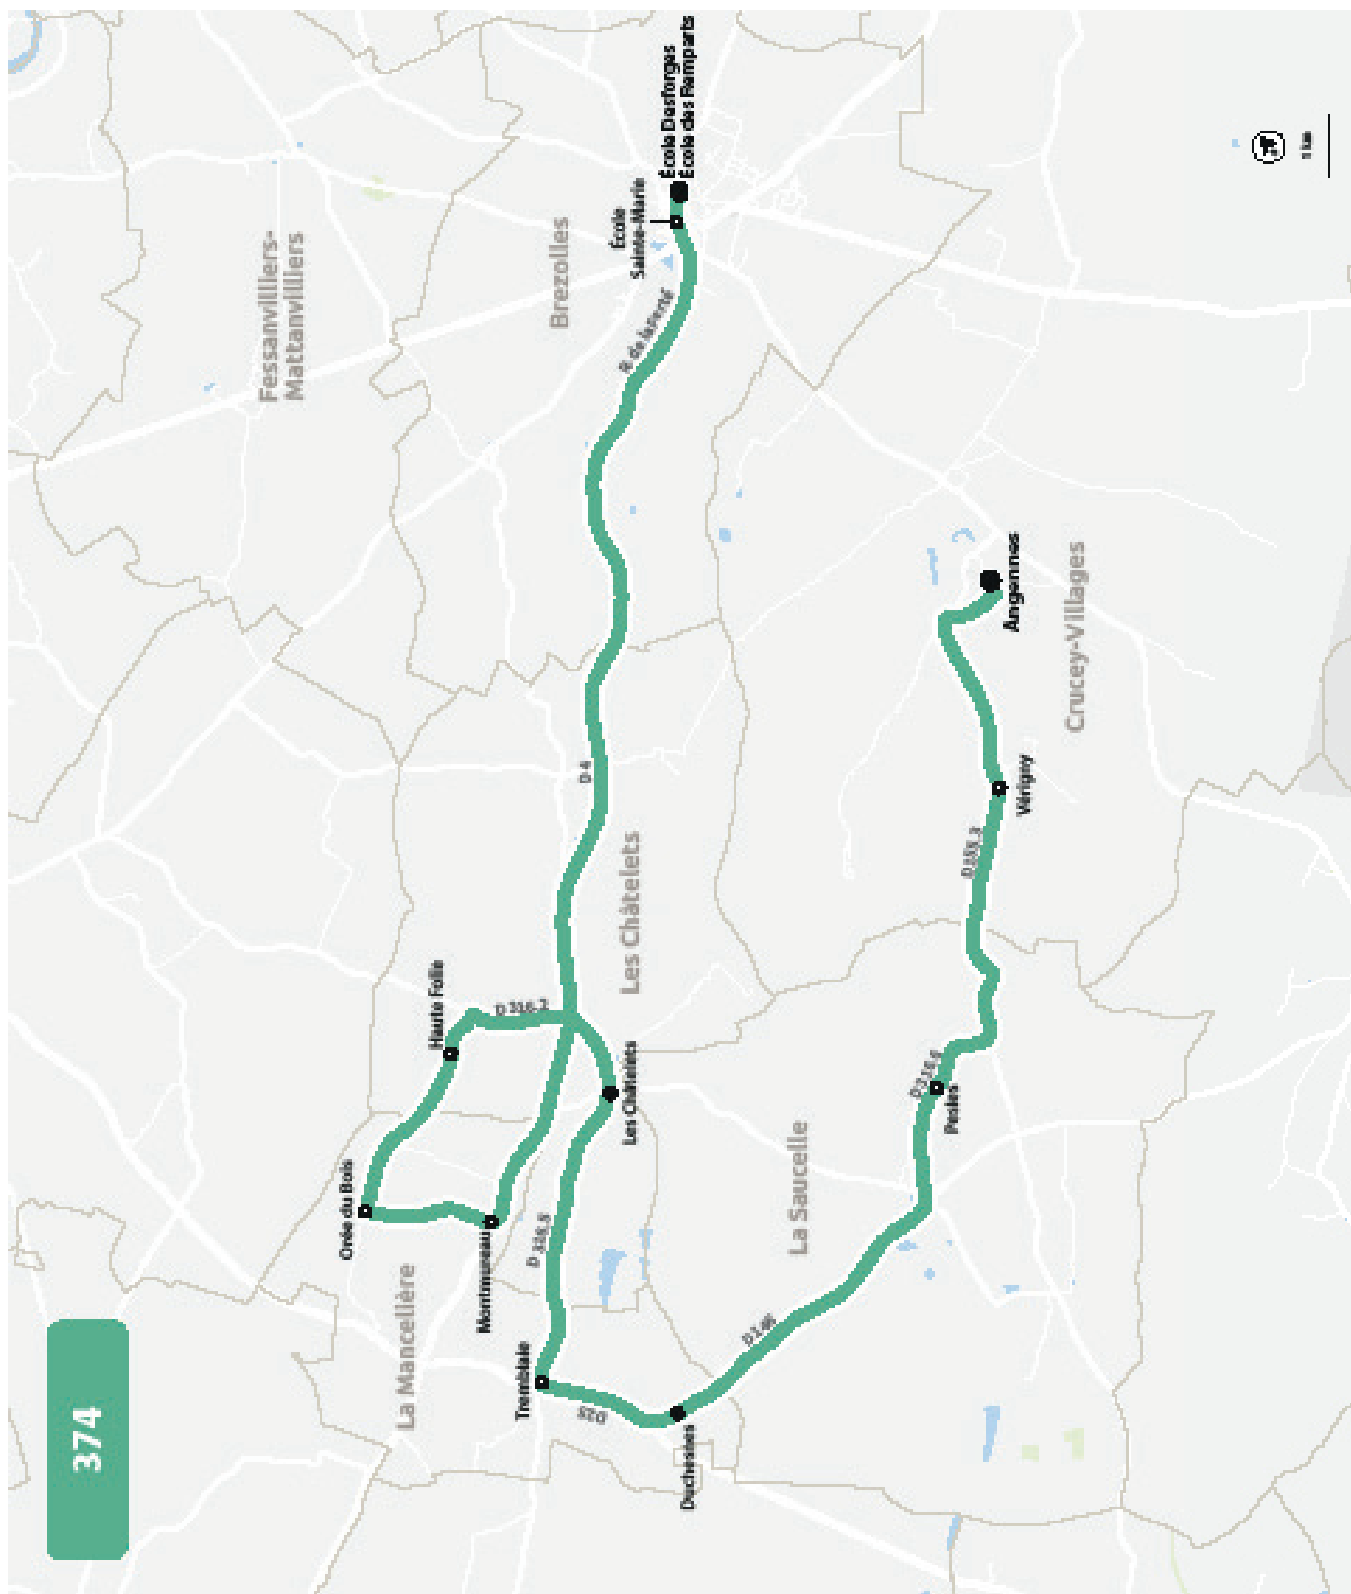

ÉCOLES SAINTE-MARIE ET DESFORGES

PLAN À PARTIR DU 1ER SEPTEMBRE 2026