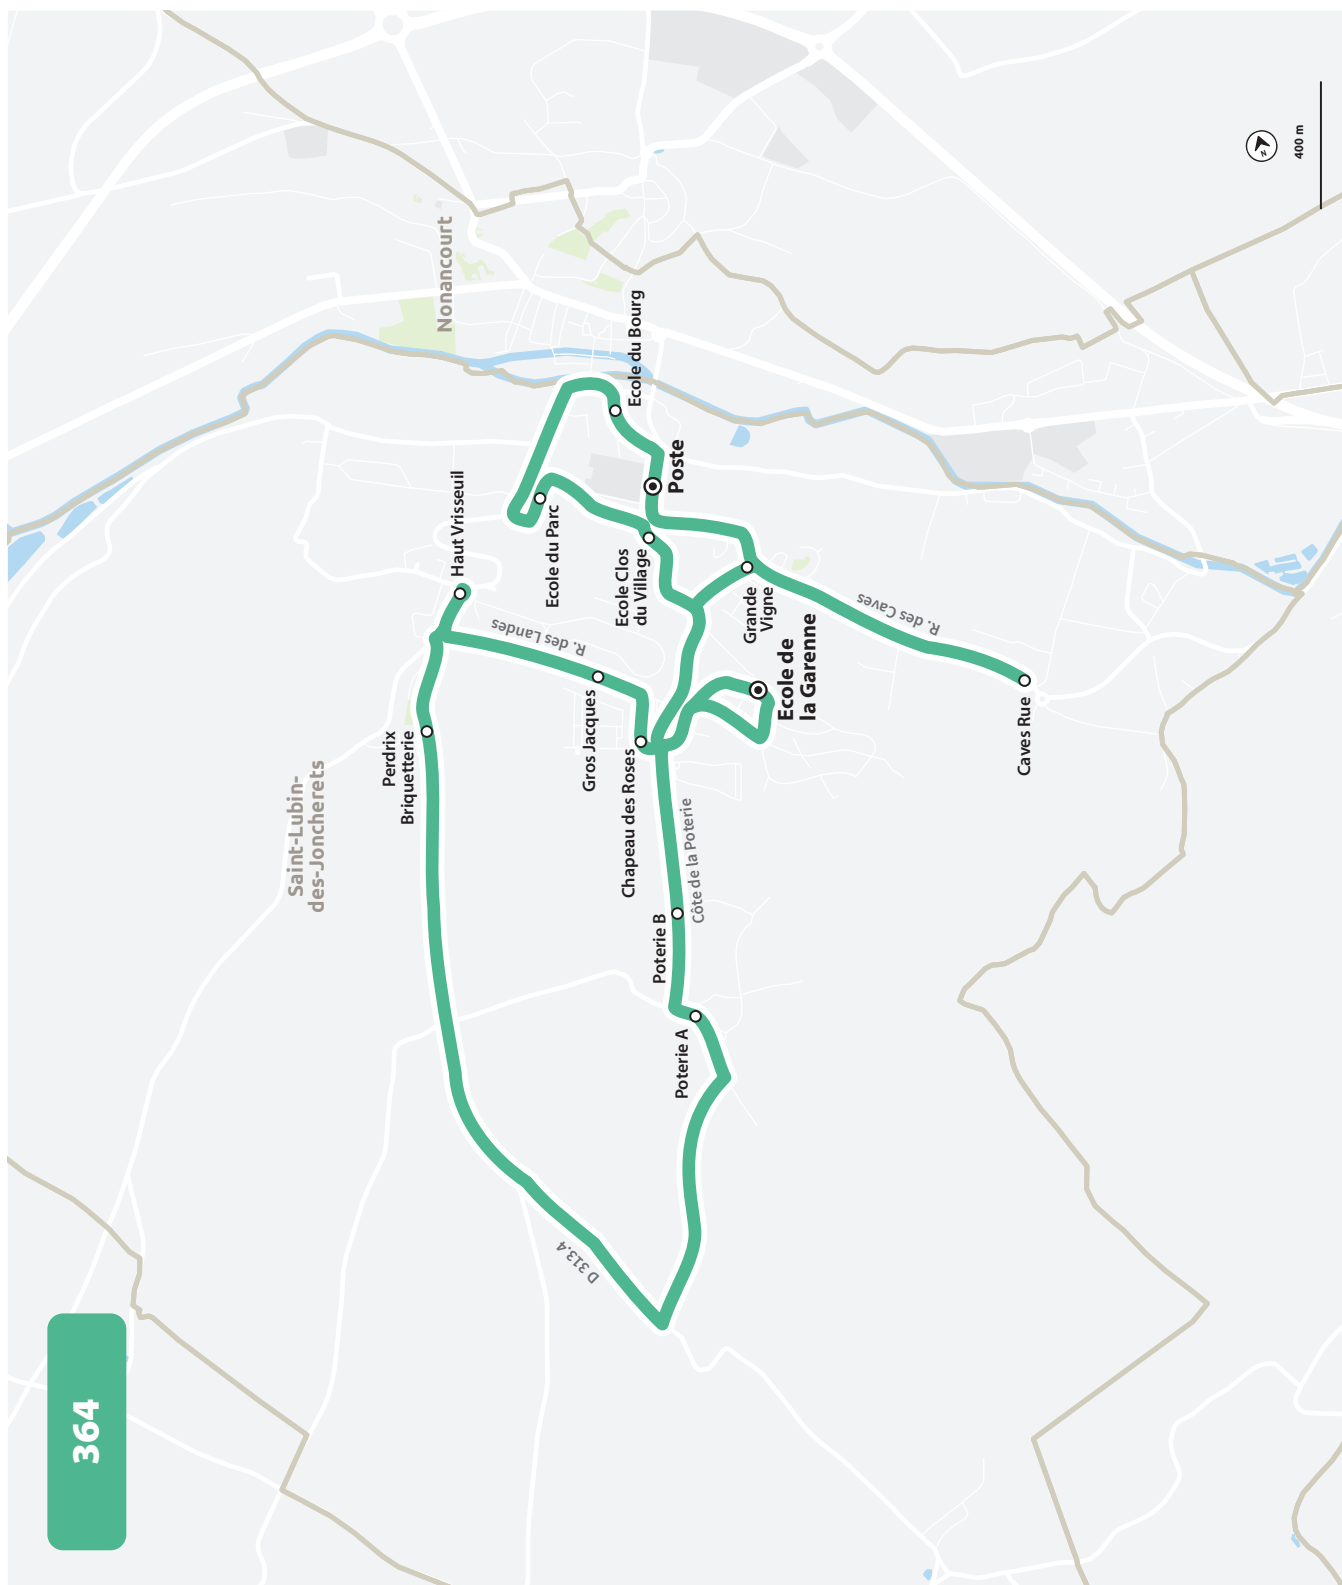

ÉCOLES DE LA GARENNE, DU PARC ET DU BOURG

HORAIRES À PARTIR DU 1ER SEPTEMBRE 2026

LIGNE N°		364
JOUR DE CIRCULATION (L : LUNDI - M : MARDI - Me : MERCREDI, ETC.)		LMJV
PÉRIODE DE FONCTIONNEMENT (PS : SCOLAIRE - VS : VACANCES - T : ANNÉE)		PS
SAINT-LUBIN-DES-JONCHERETS	Poste	8 05
SAINT-LUBIN-DES-JONCHERETS	Chapeau des Roses	8 07
SAINT-LUBIN-DES-JONCHERETS	Gros Jacques	8 09
SAINT-LUBIN-DES-JONCHERETS	Haut Vrisséuil	8 11
SAINT-LUBIN-DES-JONCHERETS	Perdrix - Briquetterie	8 12
SAINT-LUBIN-DES-JONCHERETS	Poterie A	8 15
SAINT-LUBIN-DES-JONCHERETS	Poterie B	8 17
SAINT-LUBIN-DES-JONCHERETS	École de la Garenne	8 20
SAINT-LUBIN-DES-JONCHERETS	Grande Vigne	8 22
SAINT-LUBIN-DES-JONCHERETS	Caves - Rue	8 24
SAINT-LUBIN-DES-JONCHERETS	École du Bourg	8 33
SAINT-LUBIN-DES-JONCHERETS	École du Parc	8 38
SAINT-LUBIN-DES-JONCHERETS	École du Clos du Village	8 45
SAINT-LUBIN-DES-JONCHERETS	École de la Garenne	8 50

LIGNE N°		364
JOUR DE CIRCULATION (L : LUNDI - M : MARDI - Me : MERCREDI, ETC.)		LMJV
PÉRIODE DE FONCTIONNEMENT (PS : SCOLAIRE - VS : VACANCES - T : ANNÉE)		PS
SAINT-LUBIN-DES-JONCHERETS	École du Bourg	16 20
SAINT-LUBIN-DES-JONCHERETS	École du Parc	16 25
SAINT-LUBIN-DES-JONCHERETS	École du Clos du Village	16 30
SAINT-LUBIN-DES-JONCHERETS	École de la Garenne	16 35
SAINT-LUBIN-DES-JONCHERETS	Chapeau des Roses	16 37
SAINT-LUBIN-DES-JONCHERETS	Gros Jacques	16 39
SAINT-LUBIN-DES-JONCHERETS	Haut Vrisséuil	16 41
SAINT-LUBIN-DES-JONCHERETS	Perdrix - Briquetterie	16 42
SAINT-LUBIN-DES-JONCHERETS	Poterie A	16 45
SAINT-LUBIN-DES-JONCHERETS	Poterie B	16 47
SAINT-LUBIN-DES-JONCHERETS	Grande Vigne	16 55
SAINT-LUBIN-DES-JONCHERETS	Caves - Rue	16 57
SAINT-LUBIN-DES-JONCHERETS	Poste	17 00

ÉCOLES DE LA GARENNE, DU PARC ET DU BOURG

PLAN À PARTIR DU 1ER SEPTEMBRE 2026

364