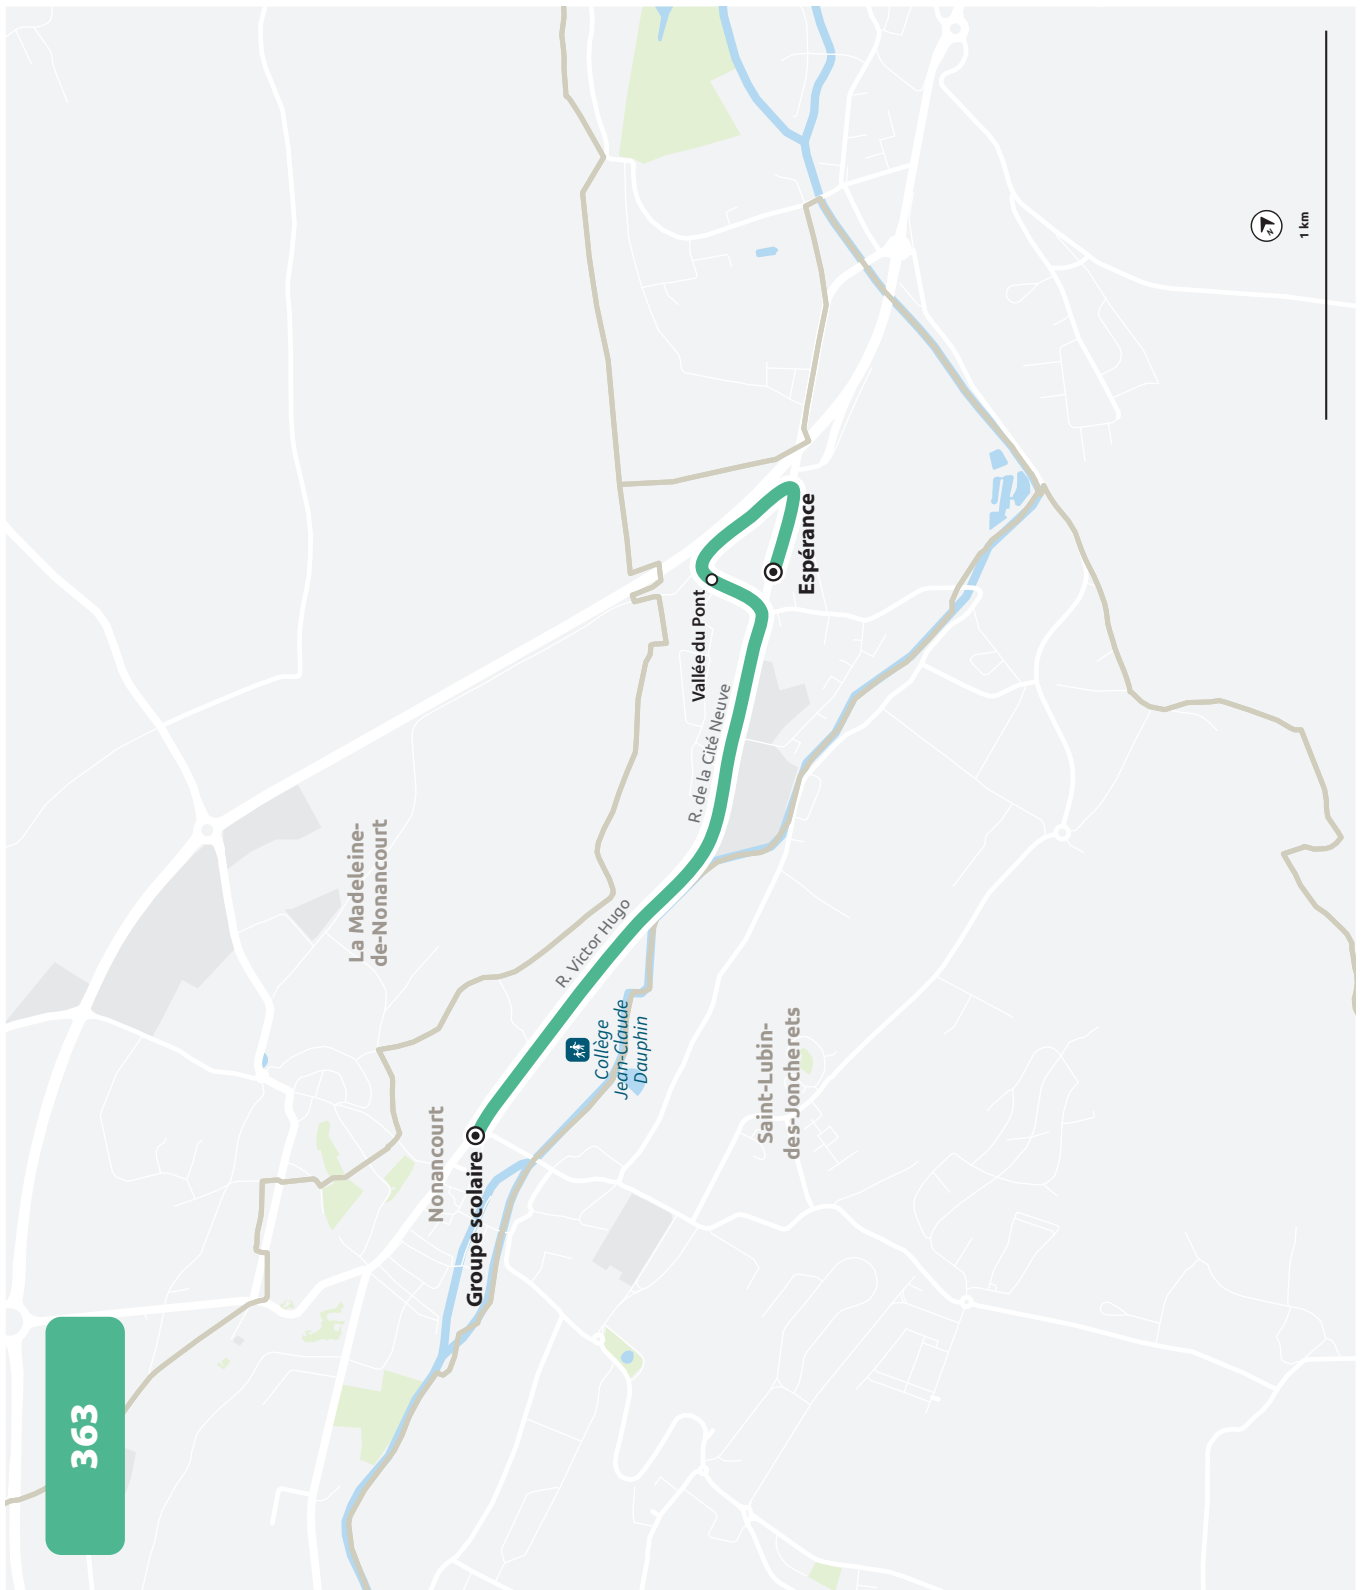

GROUPE SCOLAIRE

PLAN À PARTIR DU 1ER SEPTEMBRE 2026

363

INFOS ET CONTACT

www.linead.fr

02 37 42 10 10