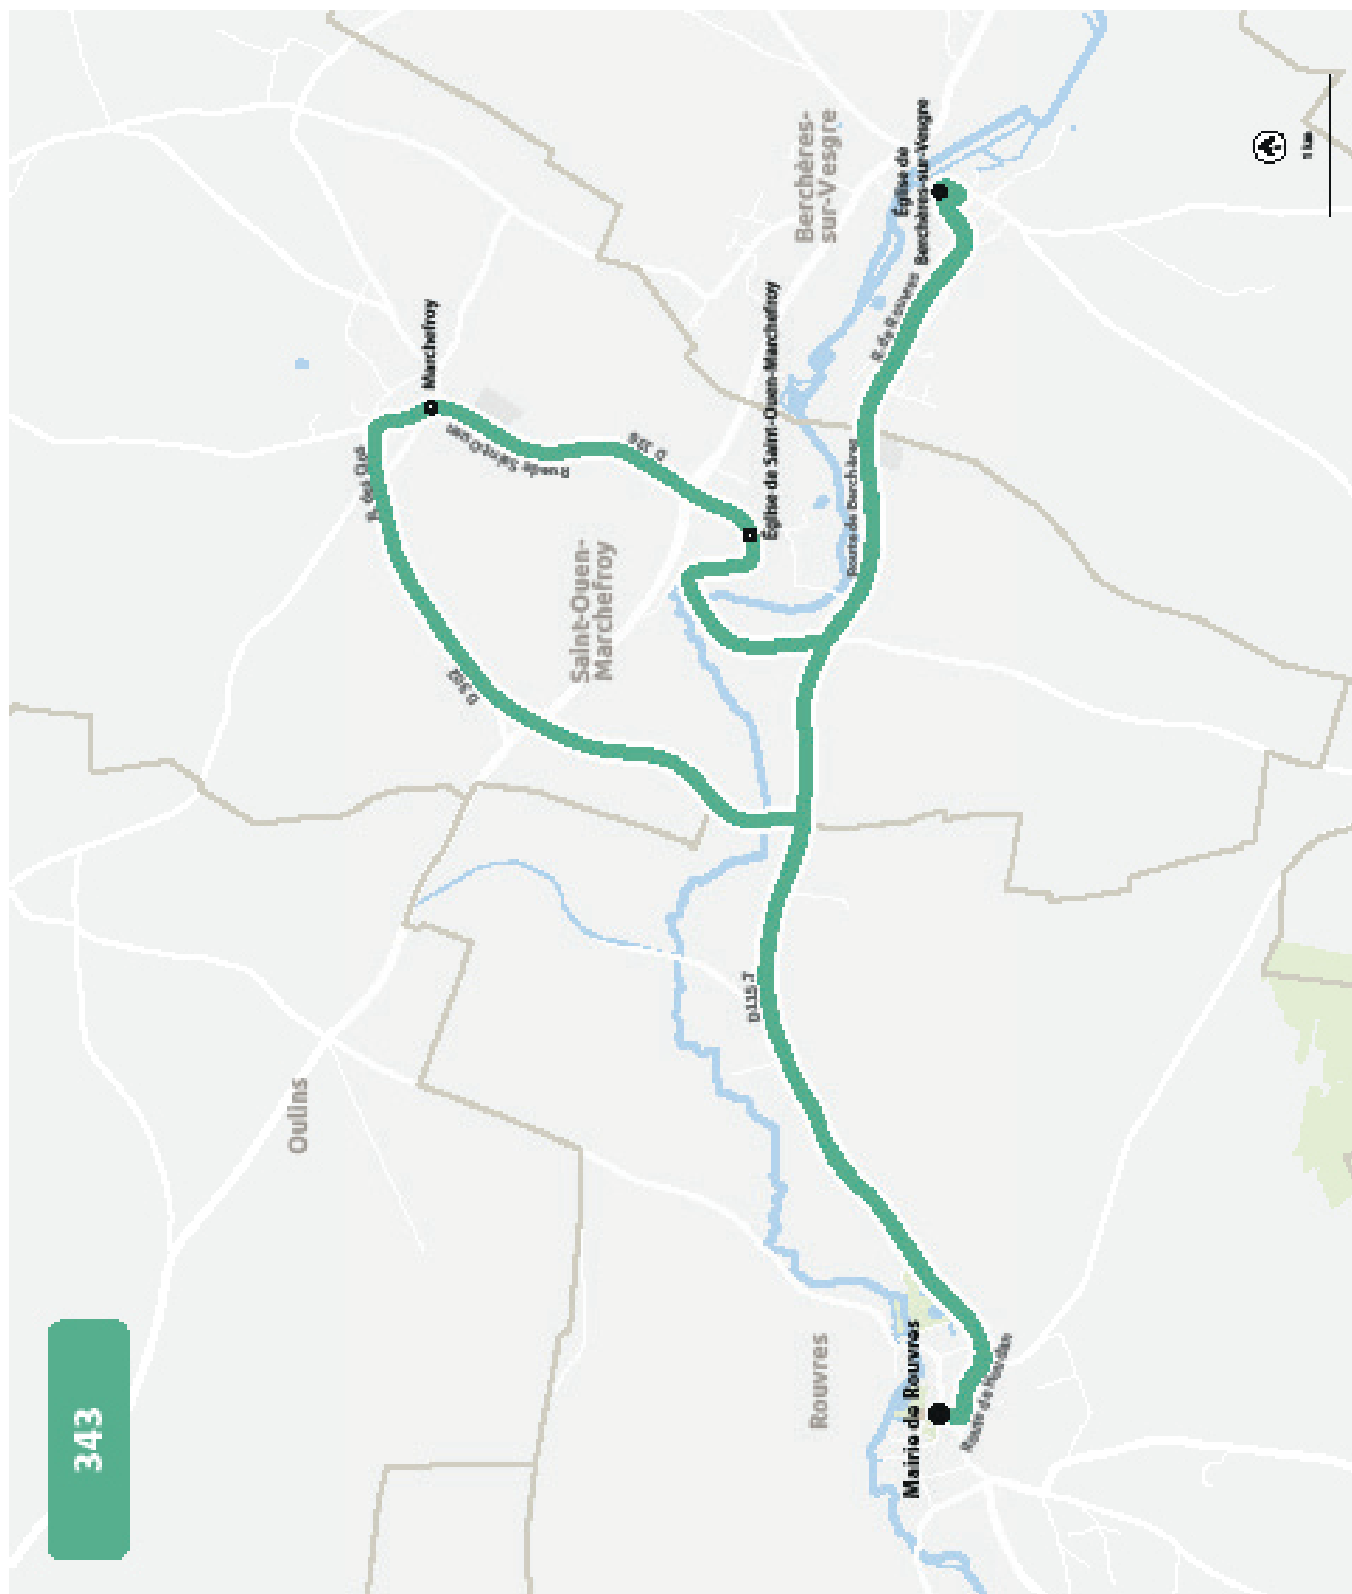

ÉCOLES DE ROUVRES ET BERCHÈRES

HORAIRES À PARTIR DU 1ER SEPTEMBRE 2026

LIGNE N°		343
JOUR DE CIRCULATION (L : LUNDI - M : MARDI - Me : MERCREDI, ETC.)		LMJV
PÉRIODE DE FONCTIONNEMENT (PS : SCOLAIRE - VS : VACANCES - T : ANNÉE)		PS
ROUVRES	Mairie de Rouvres	8 25
SAINT-OUEN-MARCHEFROY	Marchefroy	8 32
SAINT-OUEN-MARCHEFROY	Église de Saint-Ouen-Marchefroy	8 35
BERCHÈRES-SUR-VESGRE	Église de Berchères-sur-Vesgre	8 45
ROUVRES	Mairie de Rouvres	8 55

LIGNE N°		343
JOUR DE CIRCULATION (L : LUNDI - M : MARDI - Me : MERCREDI, ETC.)		LMJV
PÉRIODE DE FONCTIONNEMENT (PS : SCOLAIRE - VS : VACANCES - T : ANNÉE)		PS
ROUVRES	Mairie de Rouvres	16 35
BERCHÈRES-SUR-VESGRE	Église de Berchères-sur-Vesgre	16 45
SAINT-OUEN-MARCHEFROY	Église de Saint-Ouen-Marchefroy	16 55
SAINT-OUEN-MARCHEFROY	Marchefroy	17 00
ROUVRES	Mairie de Rouvres	17 10

ÉCOLES DE ROUVRES ET BERCHÈRES

PLAN À PARTIR DU 1ER SEPTEMBRE 2026

343