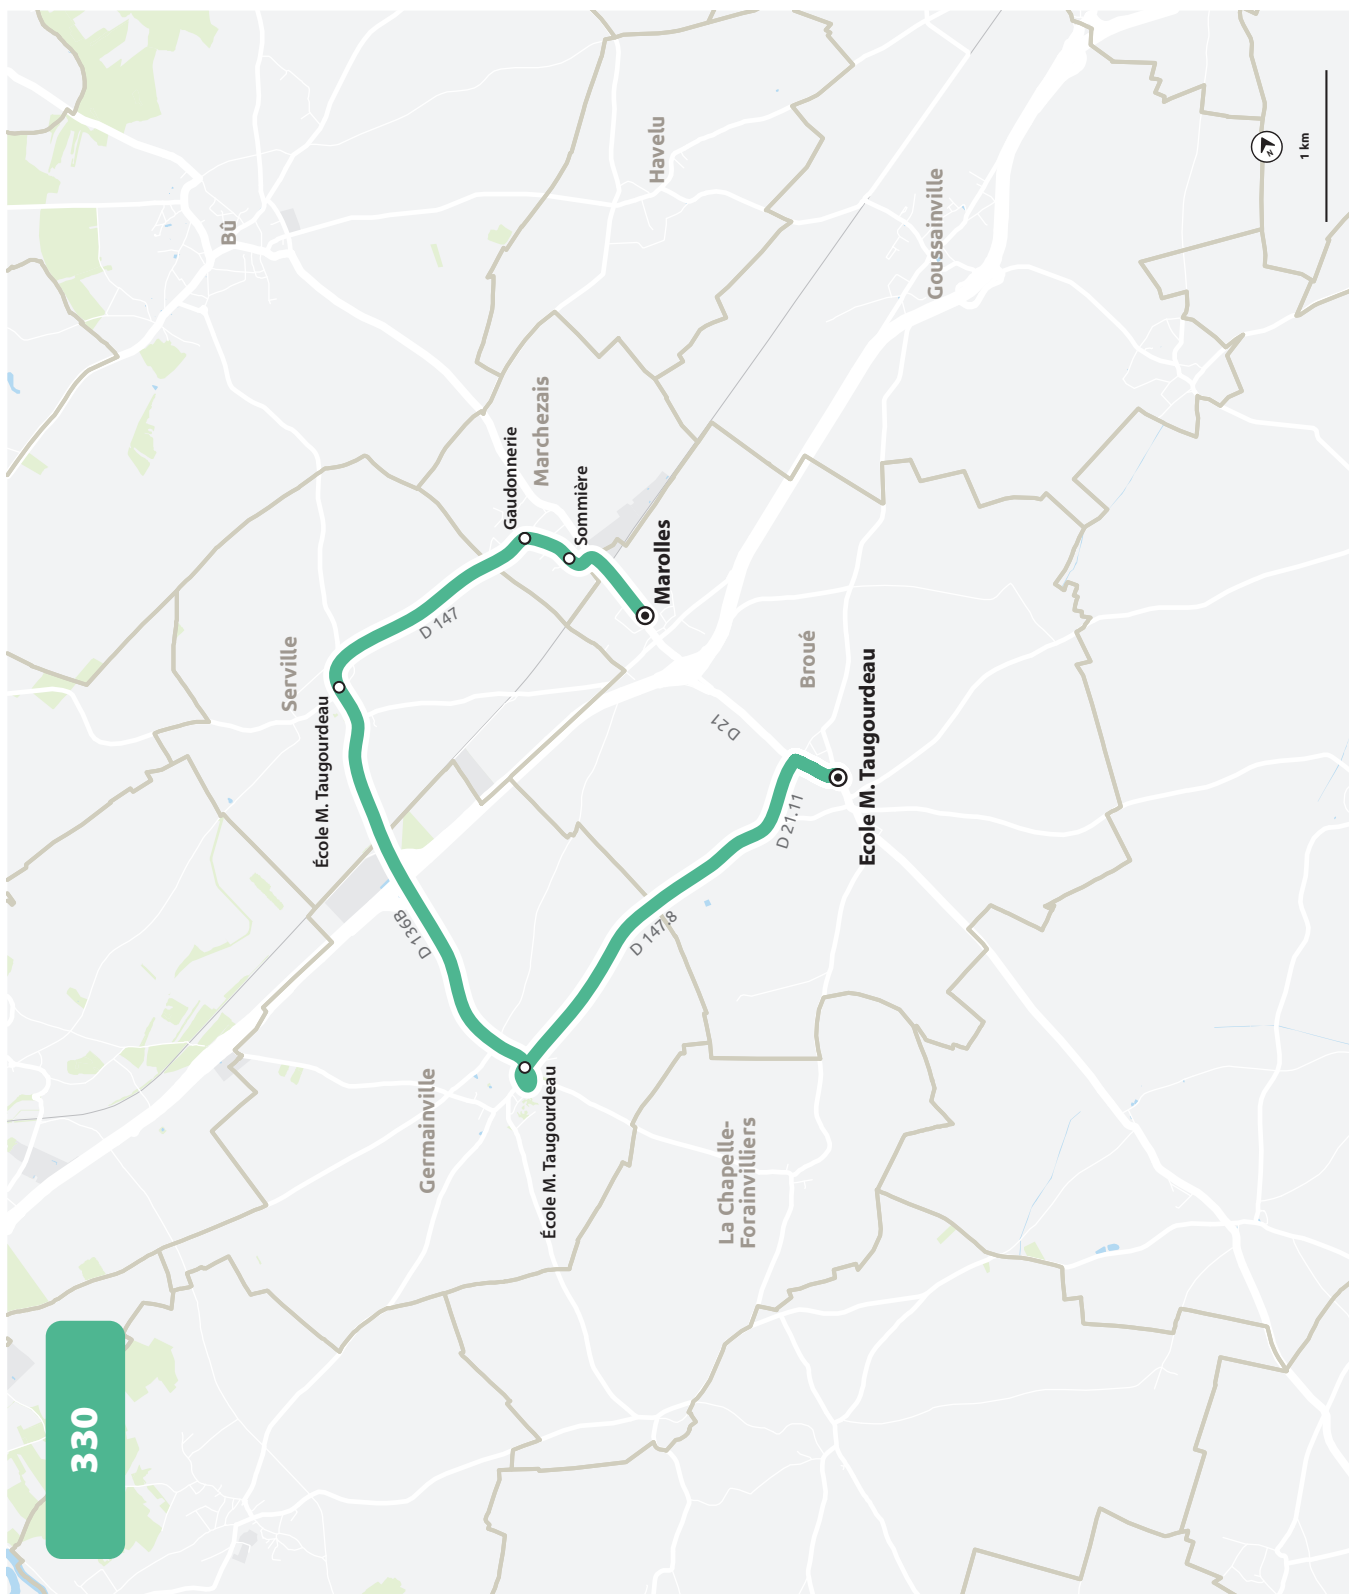

ÉCOLES MARTIAL TAUGOURDEAU

HORAIRES À PARTIR DU 1ER SEPTEMBRE 2026

LIGNE N°		330
JOUR DE CIRCULATION (L : LUNDI - M : MARDI - Me : MERCREDI, ETC.)		LMJV
PÉRIODE DE FONCTIONNEMENT (PS : SCOLAIRE - VS : VACANCES - T : ANNÉE)		PS
BROUÉ	Marolles	8 05
MARCHEZAIS	Sommière	8 08
MARCHEZAIS	Gaudonnerie	8 10
SERVILLE	École M. Taugourdeau (Serville)	8 20*
GERMAINVILLE	École M. Taugourdeau (Germainville)	8 30
BROUÉ	École M. Taugourdeau (Broué)	8 40

* Correspondance pour l'école M. Taugourdeau (Broué) avec la ligne 331

LIGNE N°		330
JOUR DE CIRCULATION (L : LUNDI - M : MARDI - Me : MERCREDI, ETC.)		LMJV
PÉRIODE DE FONCTIONNEMENT (PS : SCOLAIRE - VS : VACANCES - T : ANNÉE)		PS
SERVILLE	École M. Taugourdeau (Serville)	16 15
GERMAINVILLE	École M. Taugourdeau (Germainville)	16 25
BROUÉ	École M. Taugourdeau (Broué)	16 30
BROUÉ	Bécheret	16 35
BROUÉ	Badonville	16 37
BROUÉ	Marolles	16 45
MARCHEZAIS	Sommière	16 50
MARCHEZAIS	Gaudonnerie	16 53

ÉCOLES MARTIAL TAUGOURDEAU

PLAN À PARTIR DU 1ER SEPTEMBRE 2026

330

ÉCOLES MARTIAL TAUGOURDEAU

HORAIRES À PARTIR DU 1ER SEPTEMBRE 2026

LIGNE N°		331
JOUR DE CIRCULATION (L : LUNDI - M : MARDI - Me : MERCREDI, ETC.)		LMJV
PÉRIODE DE FONCTIONNEMENT (PS : SCOLAIRE - VS : VACANCES - T : ANNÉE)		PS
BROUÉ	École M. Taugourdeau (Broué)	7 50
BROUÉ	Bécheret	7 55
BROUÉ	Badonville	7 57
LA CHAPELLE-FORAINVILLIERS	Mairie de la Chapelle-Forainvilliers	8 05
LA CHAPELLE-FORAINVILLIERS	Mérangle	8 10
GERMAINVILLE	École M. Taugourdeau (Germainville)	8 15
SERVILLE	École M. Taugourdeau (Serville)	8 25*
MARCHEZAIS	Gaudonnerie	8 30
MARCHEZAIS	Sommière	8 32
BROUÉ	Marolles	8 35
BROUÉ	École M. Taugourdeau (Broué)	8 40