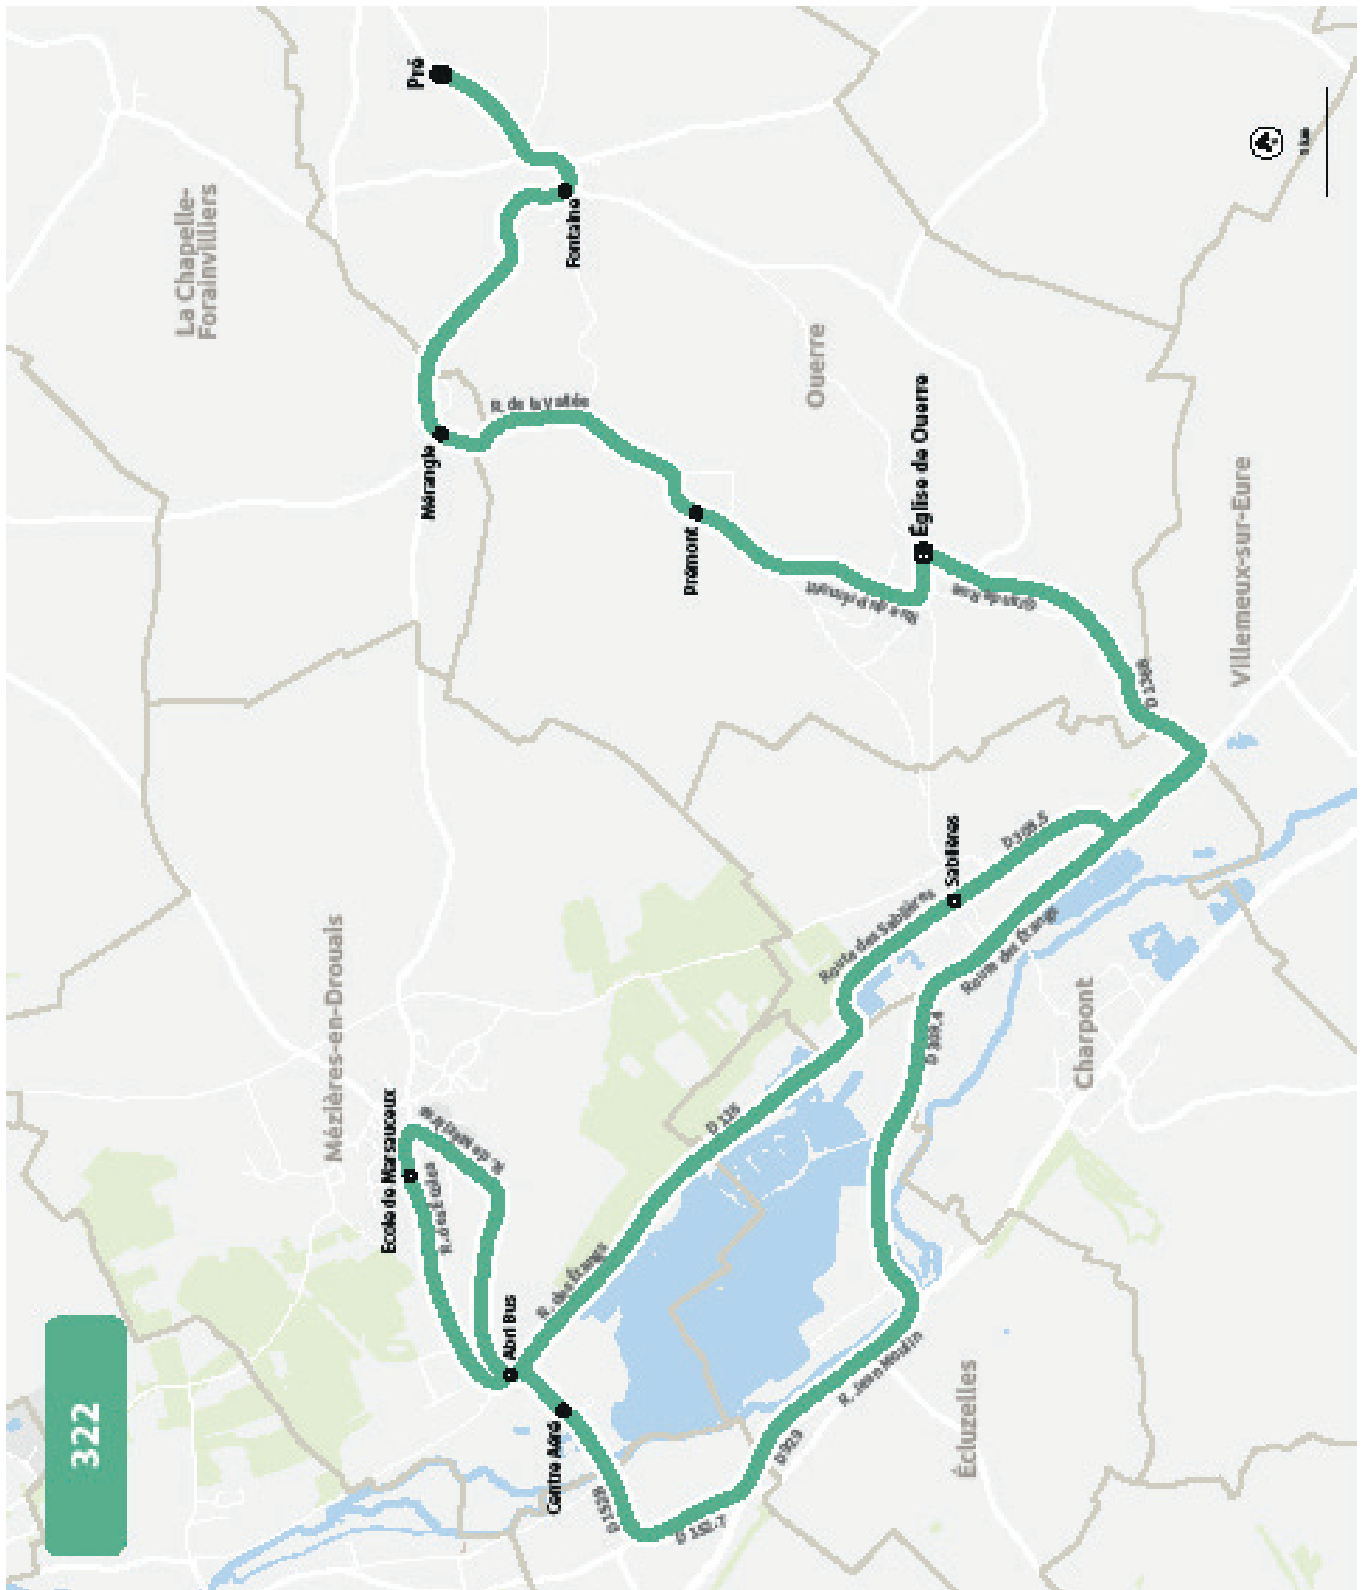

ÉCOLES DE MARSAUCEUX ET OUERRE

HORAIRES À PARTIR DU 1ER SEPTEMBRE 2026

LIGNE N°		322
JOUR DE CIRCULATION (L : LUNDI - M : MARDI - Me : MERCREDI, ETC.)		LMJV
PÉRIODE DE FONCTIONNEMENT (PS : SCOLAIRE - VS : VACANCES - T : ANNÉE)		PS
OUERRE	Pré	8 05
OUERRE	Fontaine	8 12
LA CHAPELLE-FORAINVILLIERS	Mérangle	8 18
OUERRE	Prémont	8 22
OUERRE	Église de Ouerre	8 26
MEZIÈRES-EN-DROUVAIS	Centre aéré	8 37
MEZIÈRES-EN-DROUVAIS	Abribus	8 38
MEZIÈRES-EN-DROUVAIS	Ecole de Marsauceux	8 48*
CHARPONT	Sablères	8 55
OUERRE	Eglise de Ouerre	9 00

* Correspondance pour l'école de Ouerre depuis la ligne 323

LIGNE N°		322
JOUR DE CIRCULATION (L : LUNDI - M : MARDI - Me : MERCREDI, ETC.)		LMJV
PÉRIODE DE FONCTIONNEMENT (PS : SCOLAIRE - VS : VACANCES - T : ANNÉE)		PS
MEZIÈRES-EN-DROUVAIS	Ecole de Marsauceux	16 20
MEZIÈRES-EN-DROUVAIS	Centre aéré	16 24
CHARPONT	Sablères	16 33
OUERRE	Église de Ouerre	16 39
OUERRE	Prémont	16 45
LA CHAPELLE-FORAINVILLIERS	Mérangle	16 51
OUERRE	Fontaine	16 54
OUERRE	Pré	17 00

ÉCOLES DE MARSAUCEUX ET OUERRE

PLAN À PARTIR DU 1ER SEPTEMBRE 2026

ÉCOLES DE MARSAUCEUX ET OUERRE

HORAIRES À PARTIR DU 1ER SEPTEMBRE 2026

LIGNE N°		323
JOUR DE CIRCULATION (L : LUNDI - M : MARDI - Me : MERCREDI, ETC.)		LMJV
PÉRIODE DE FONCTIONNEMENT (PS : SCOLAIRE - VS : VACANCES - T : ANNÉE)		PS
MEZIÈRES-EN-DROUAIS	Marsauceux (Ecole)	8 04
CHARPONT	Bouviers	8 12
CHARPONT	Mahonnerie	8 19
CHARPONT	RD 929	8 23
ECLUZELLES	Jean Moulin	8 26
MEZIÈRES-EN-DROUAIS	Centre aéré	8 34
MEZIÈRES-EN-DROUAIS	Abri bus	8 36
MEZIÈRES-EN-DROUAIS	Marsauceux (Ecole)	8 40*