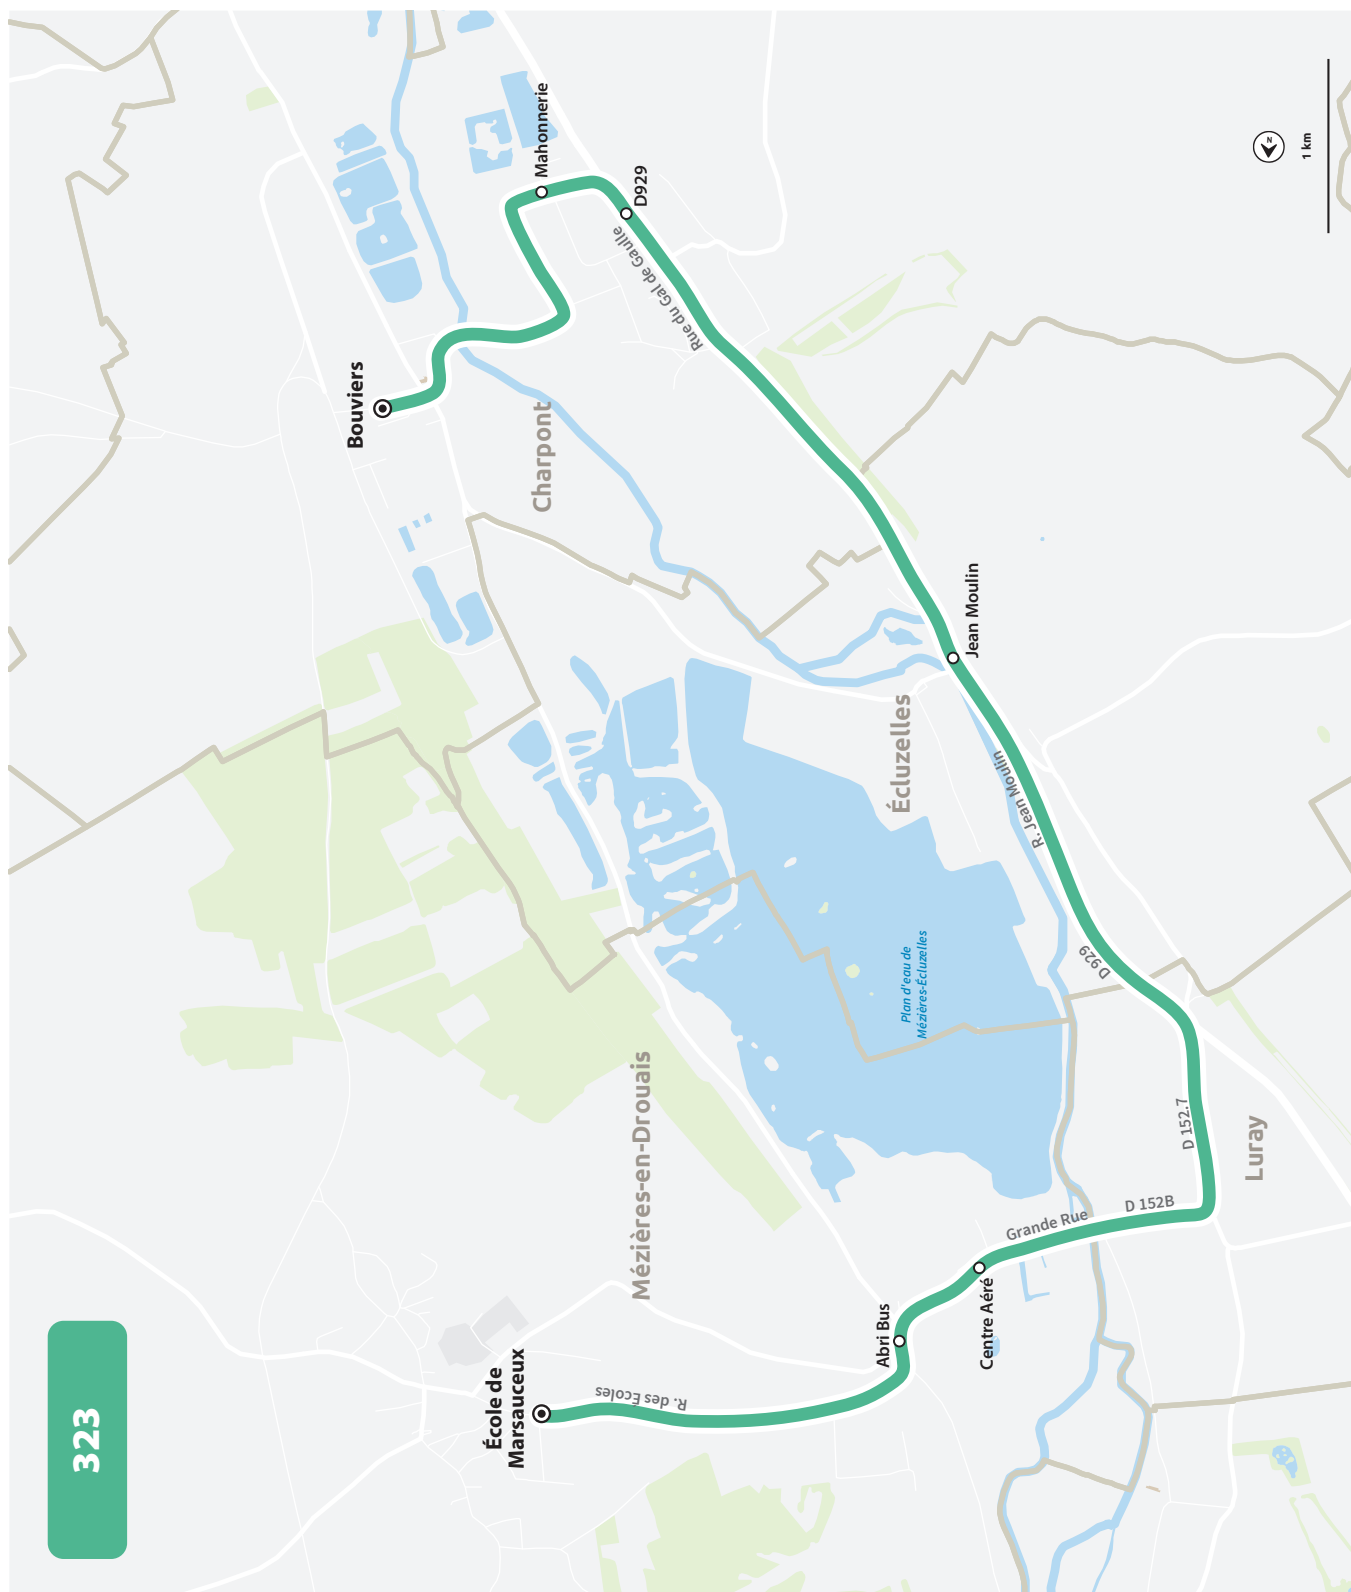

ÉCOLES DE MARSAUCEUX ET OUERRE

PLAN À PARTIR DU 1ER SEPTEMBRE 2026

323