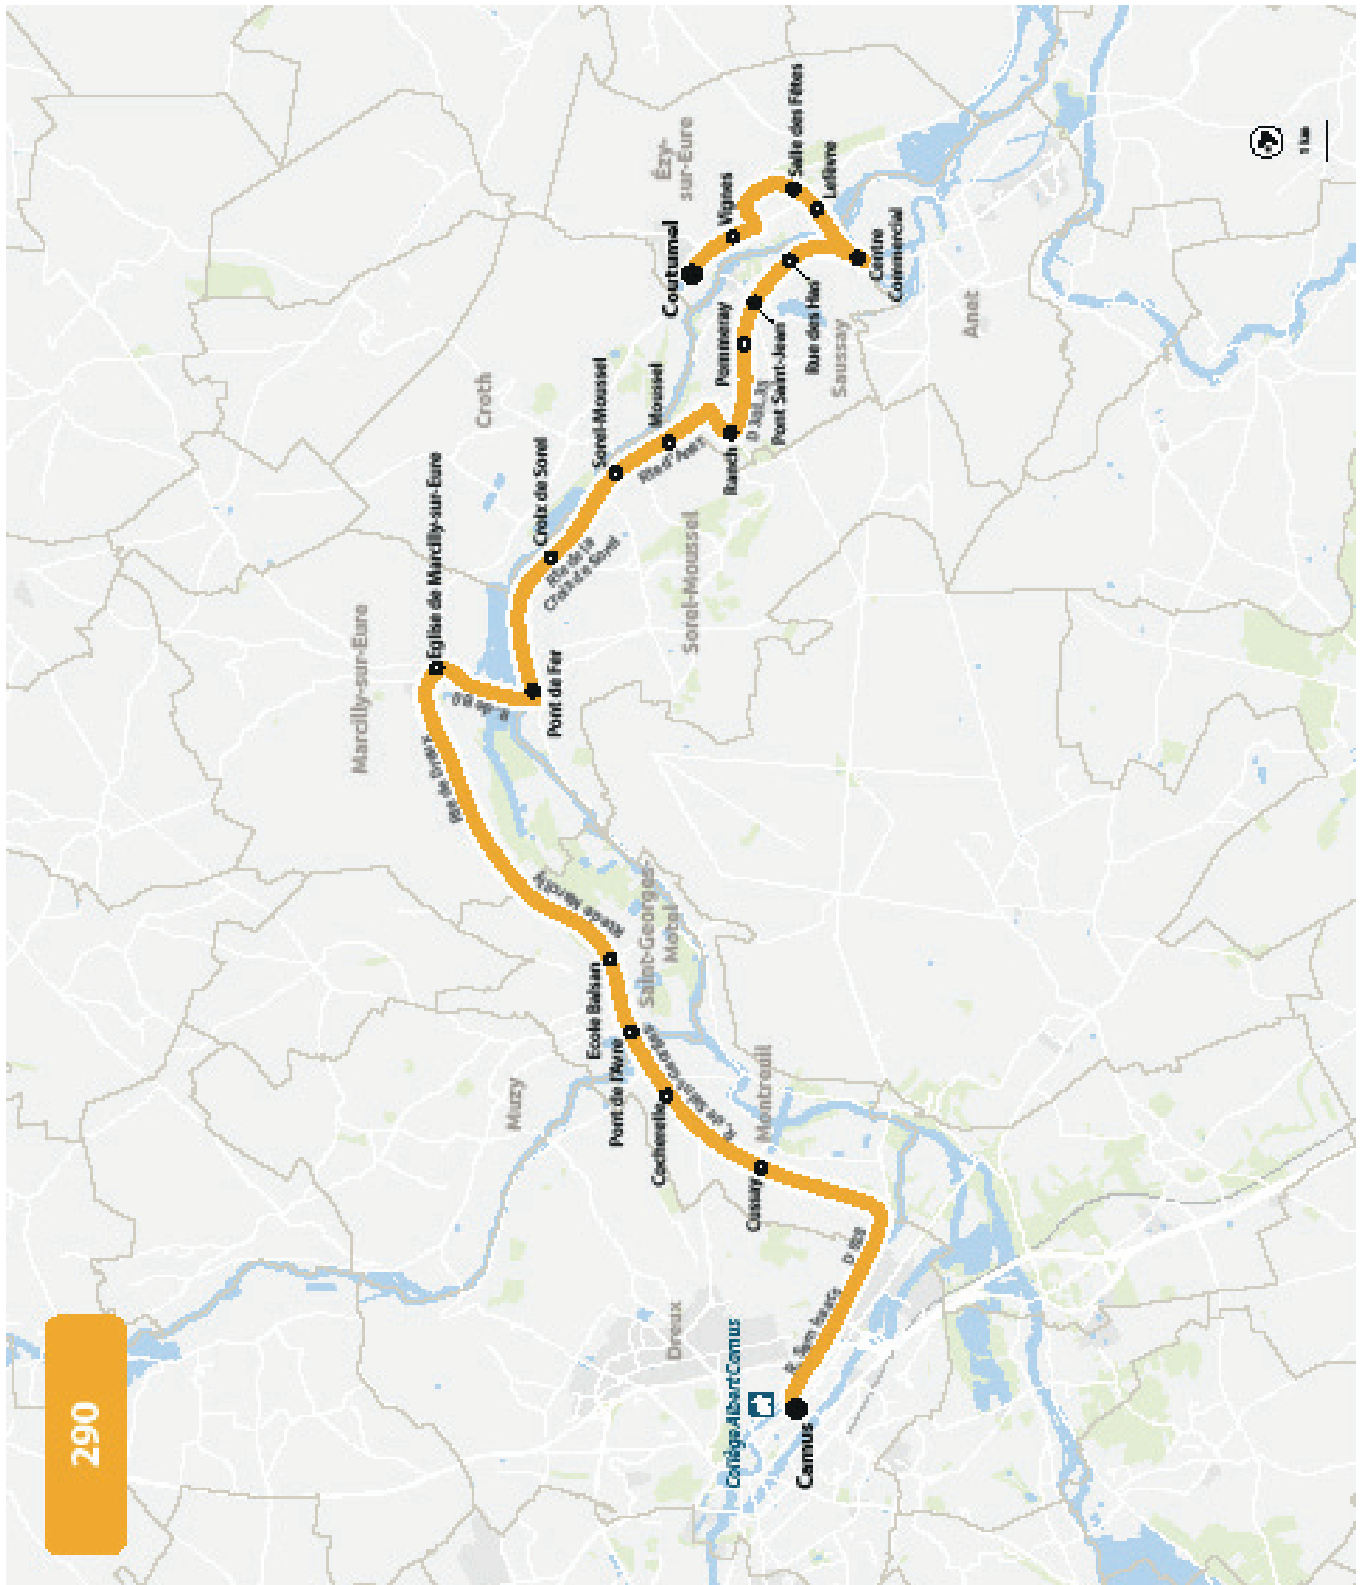

COLLÈGE ALBERT CAMUS

PLAN À PARTIR DU 1ER SEPTEMBRE 2026

290

INFOS ET CONTACT
www.linead.fr
02 37 42 10 10

linead
L'Agglo vous transporte !