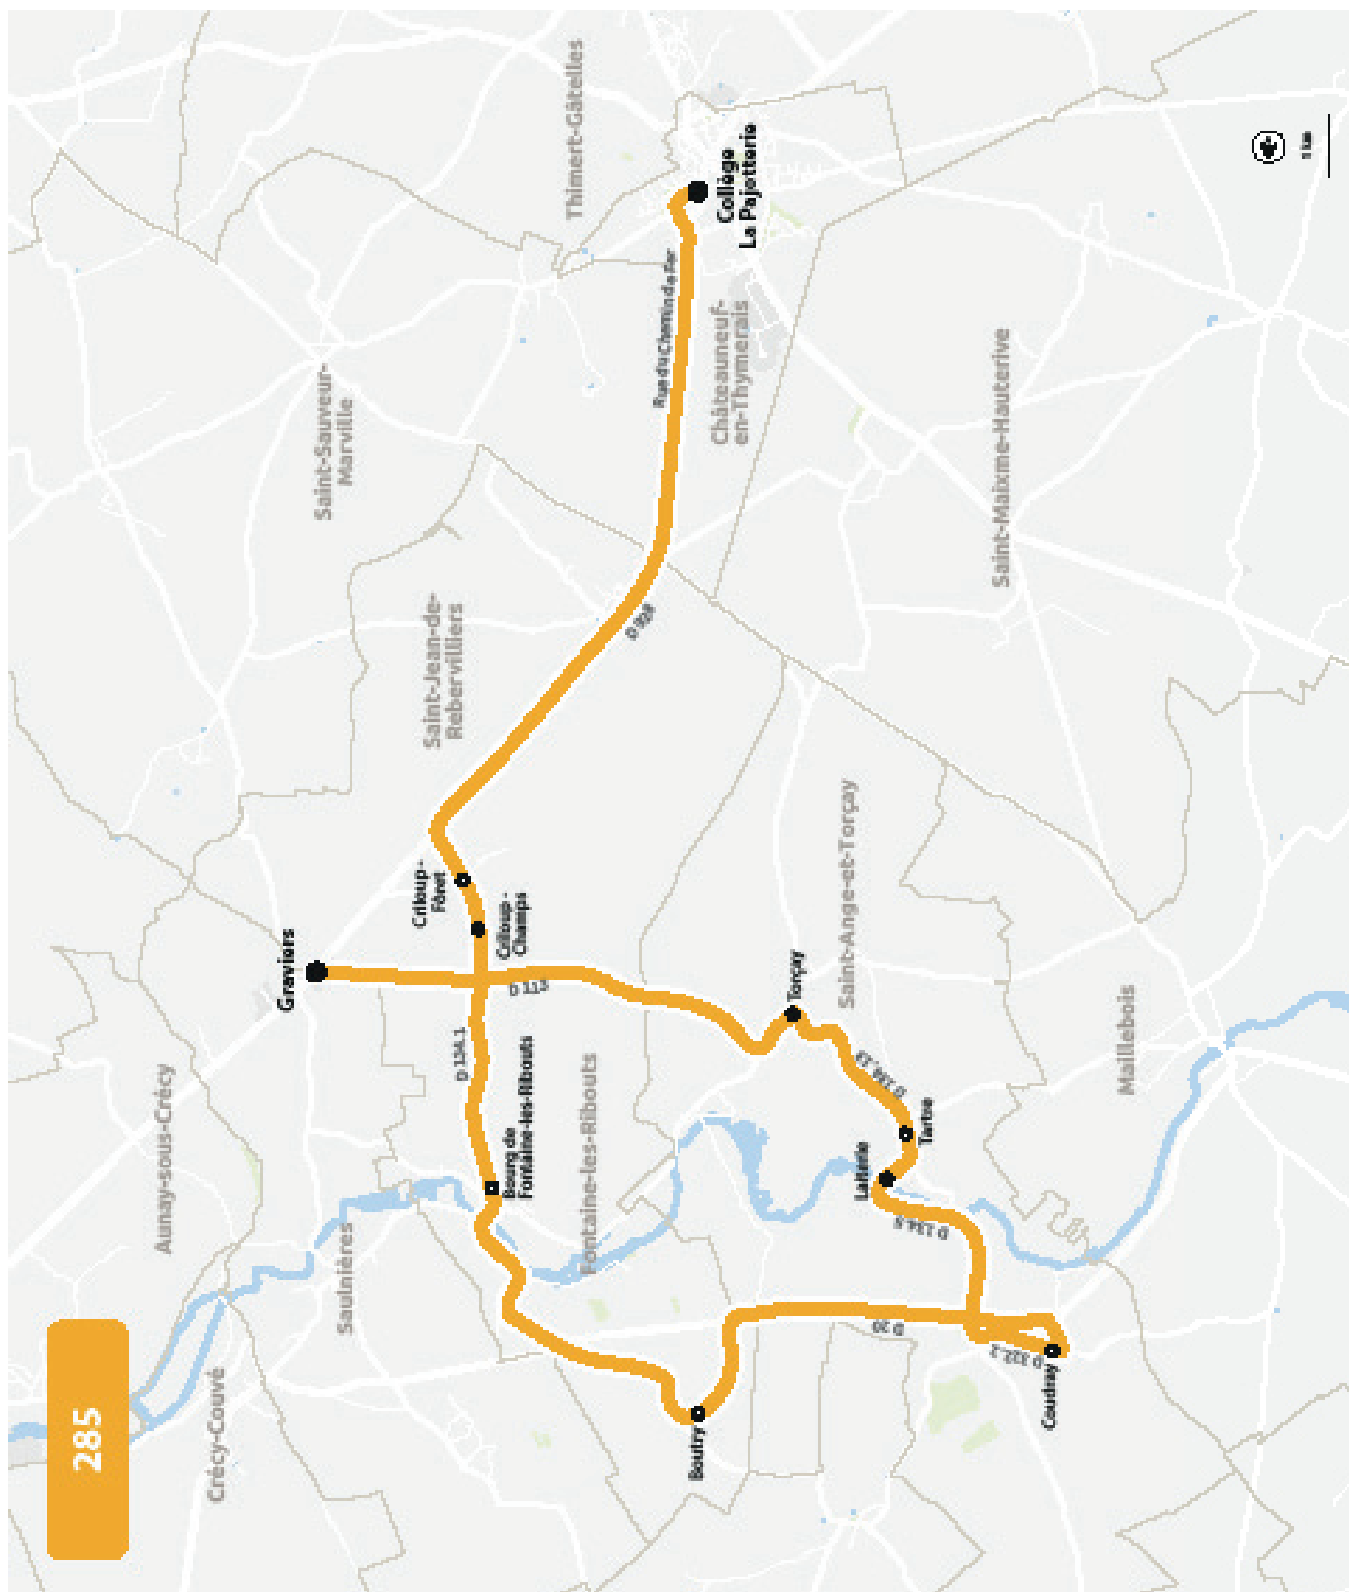

COLLÈGE LA PAJOTTERIE

PLAN À PARTIR DU 1ER SEPTEMBRE 2026

INFOS ET CONTACT
www.linead.fr
02 37 42 10 10