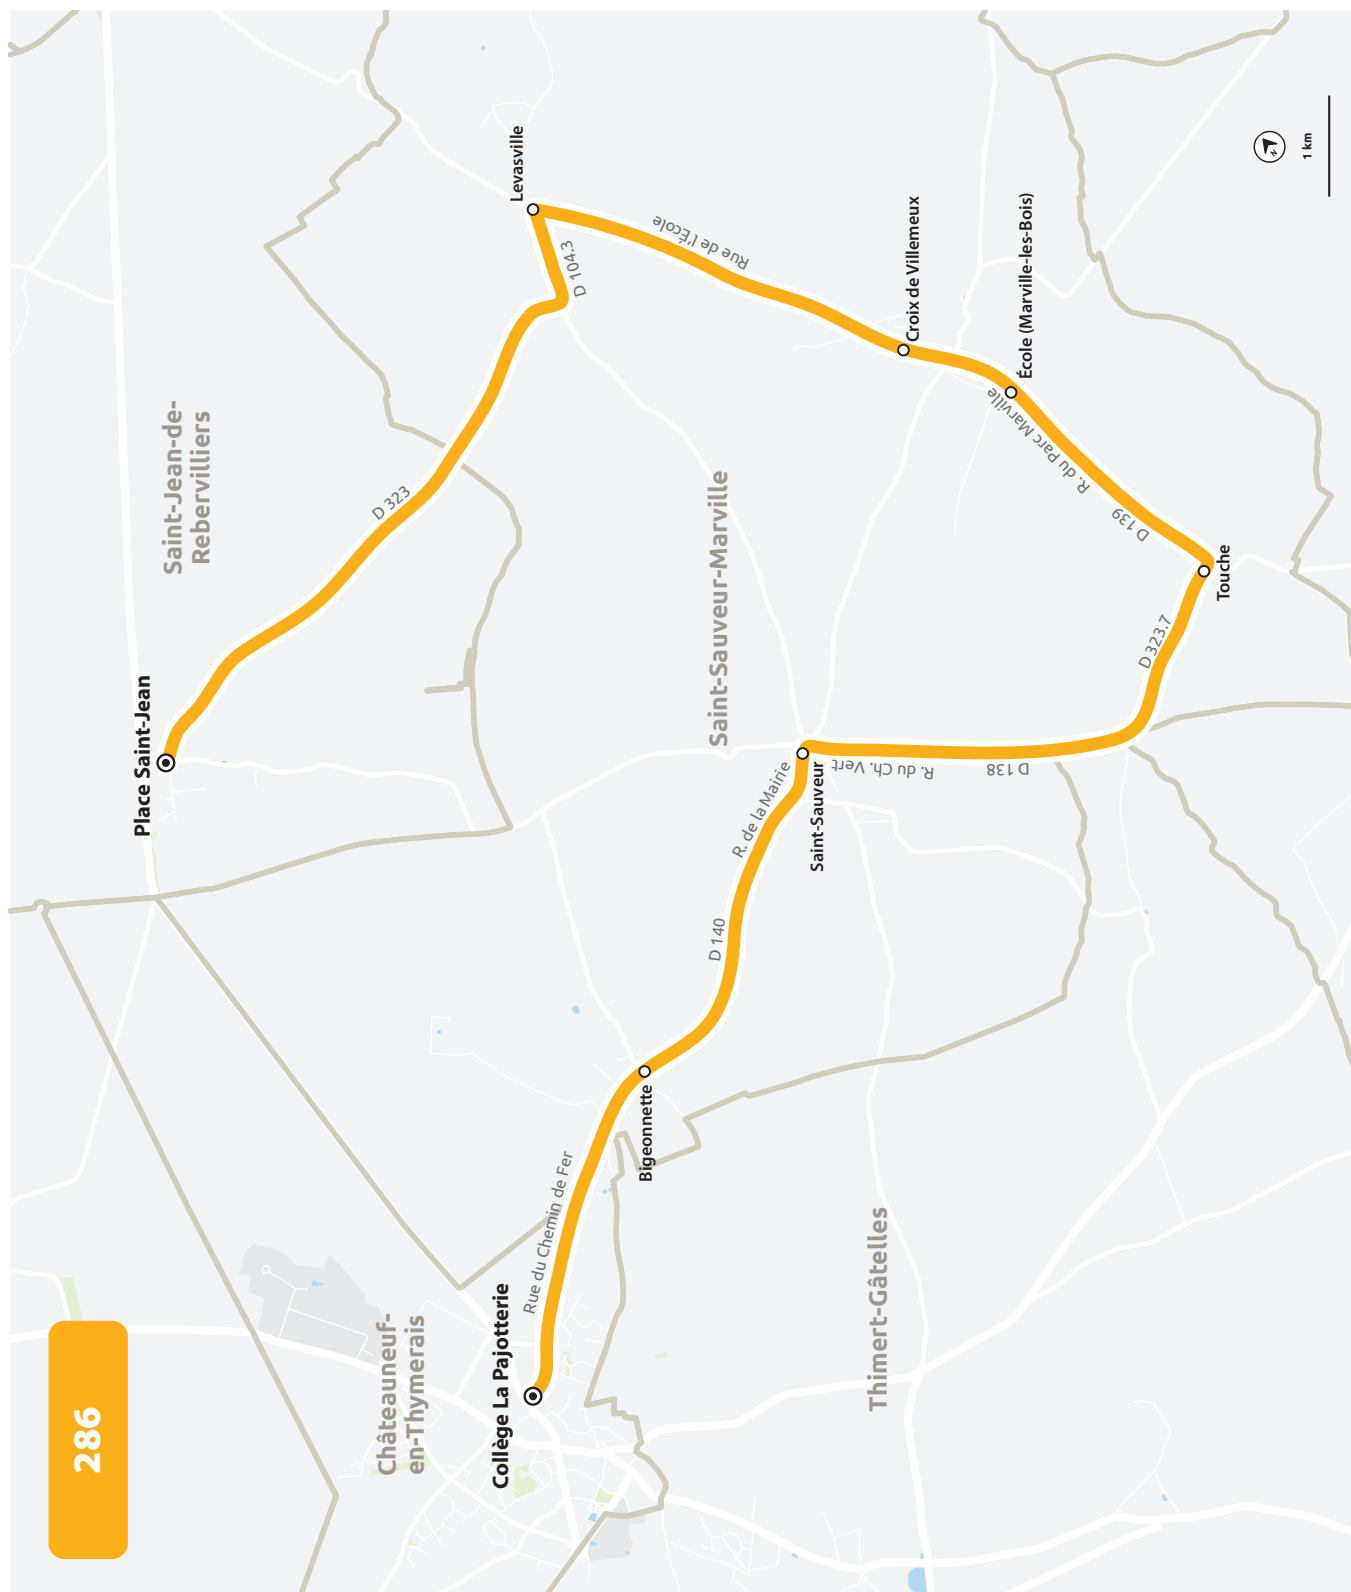

COLLÈGE LA PAJOTTERIE

PLAN À PARTIR DU 1ER SEPTEMBRE 2026

286

INFOS ET CONTACT
www.linead.fr
02 37 42 10 10