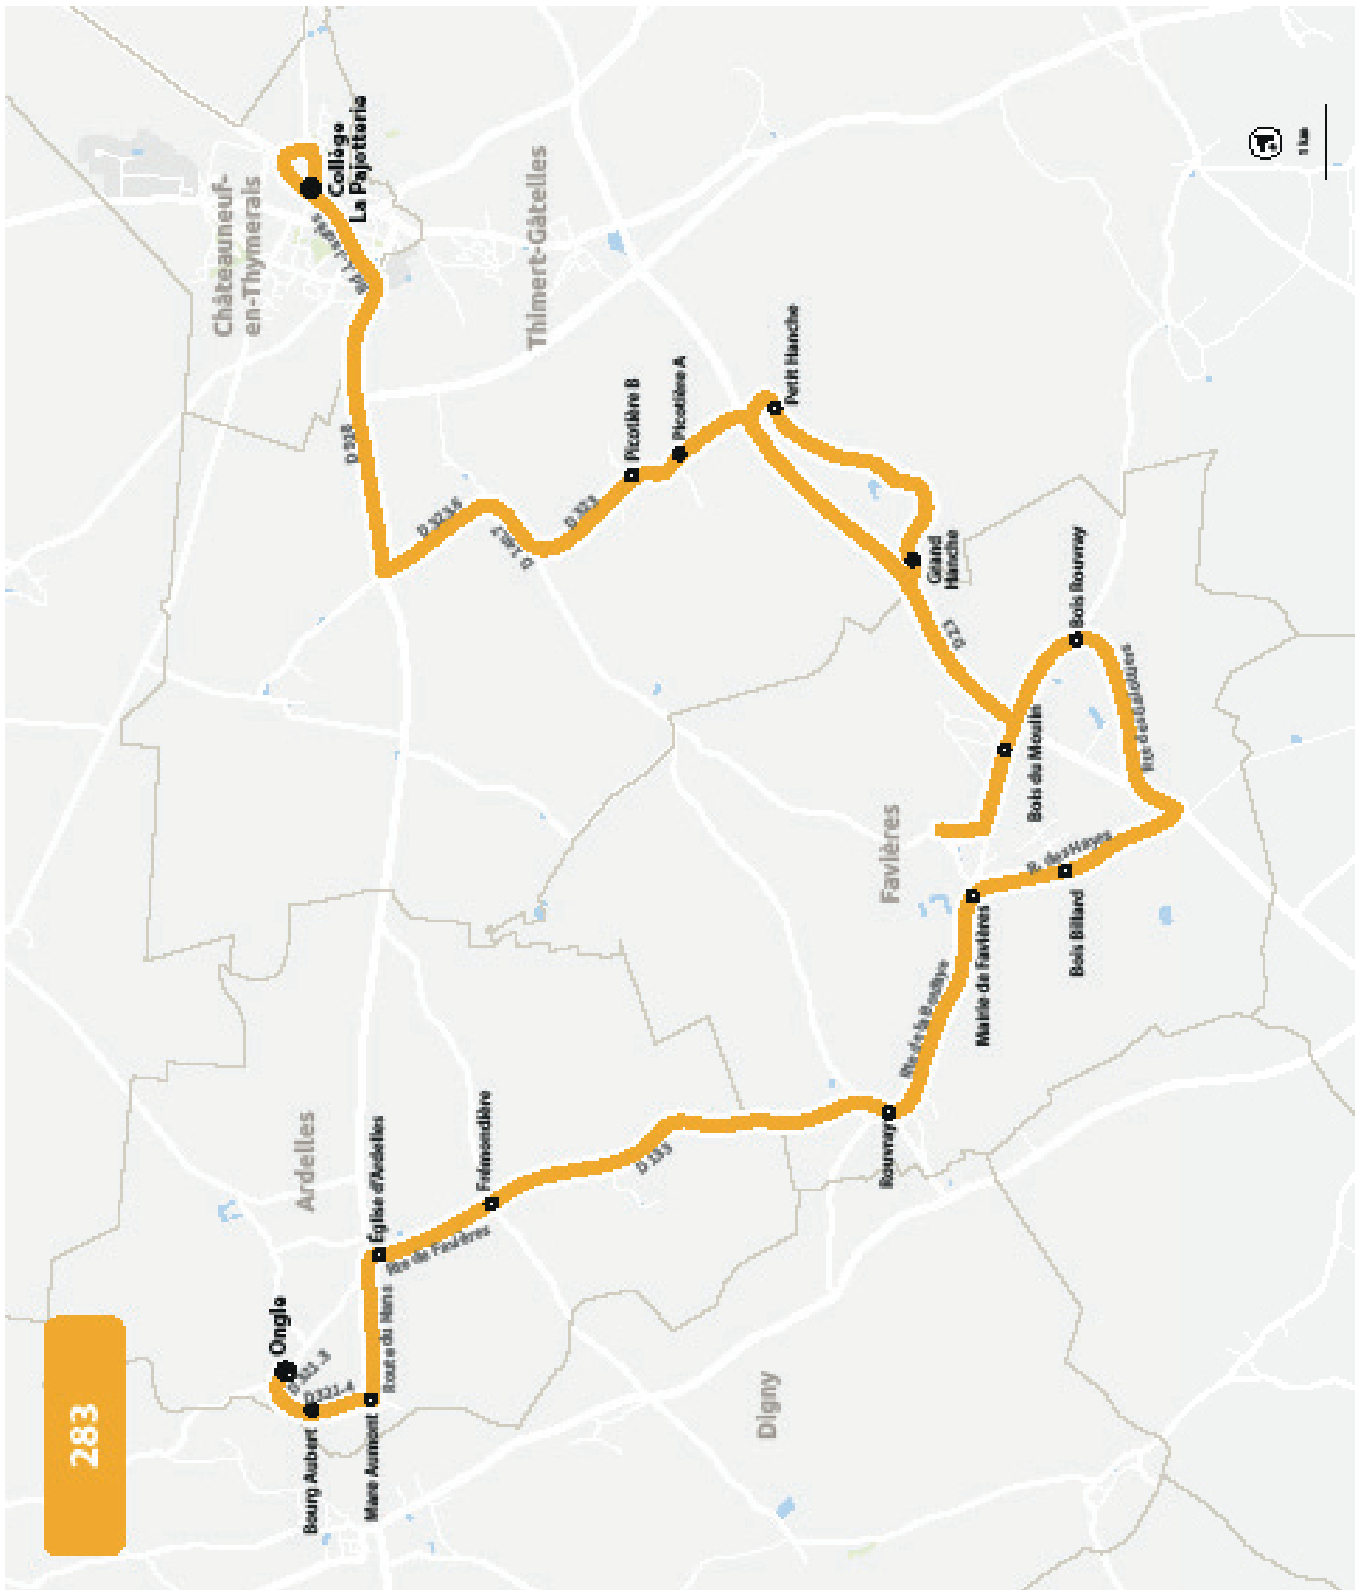

COLLÈGE LA PAJOTTERIE

PLAN À PARTIR DU 1ER SEPTEMBRE 2026