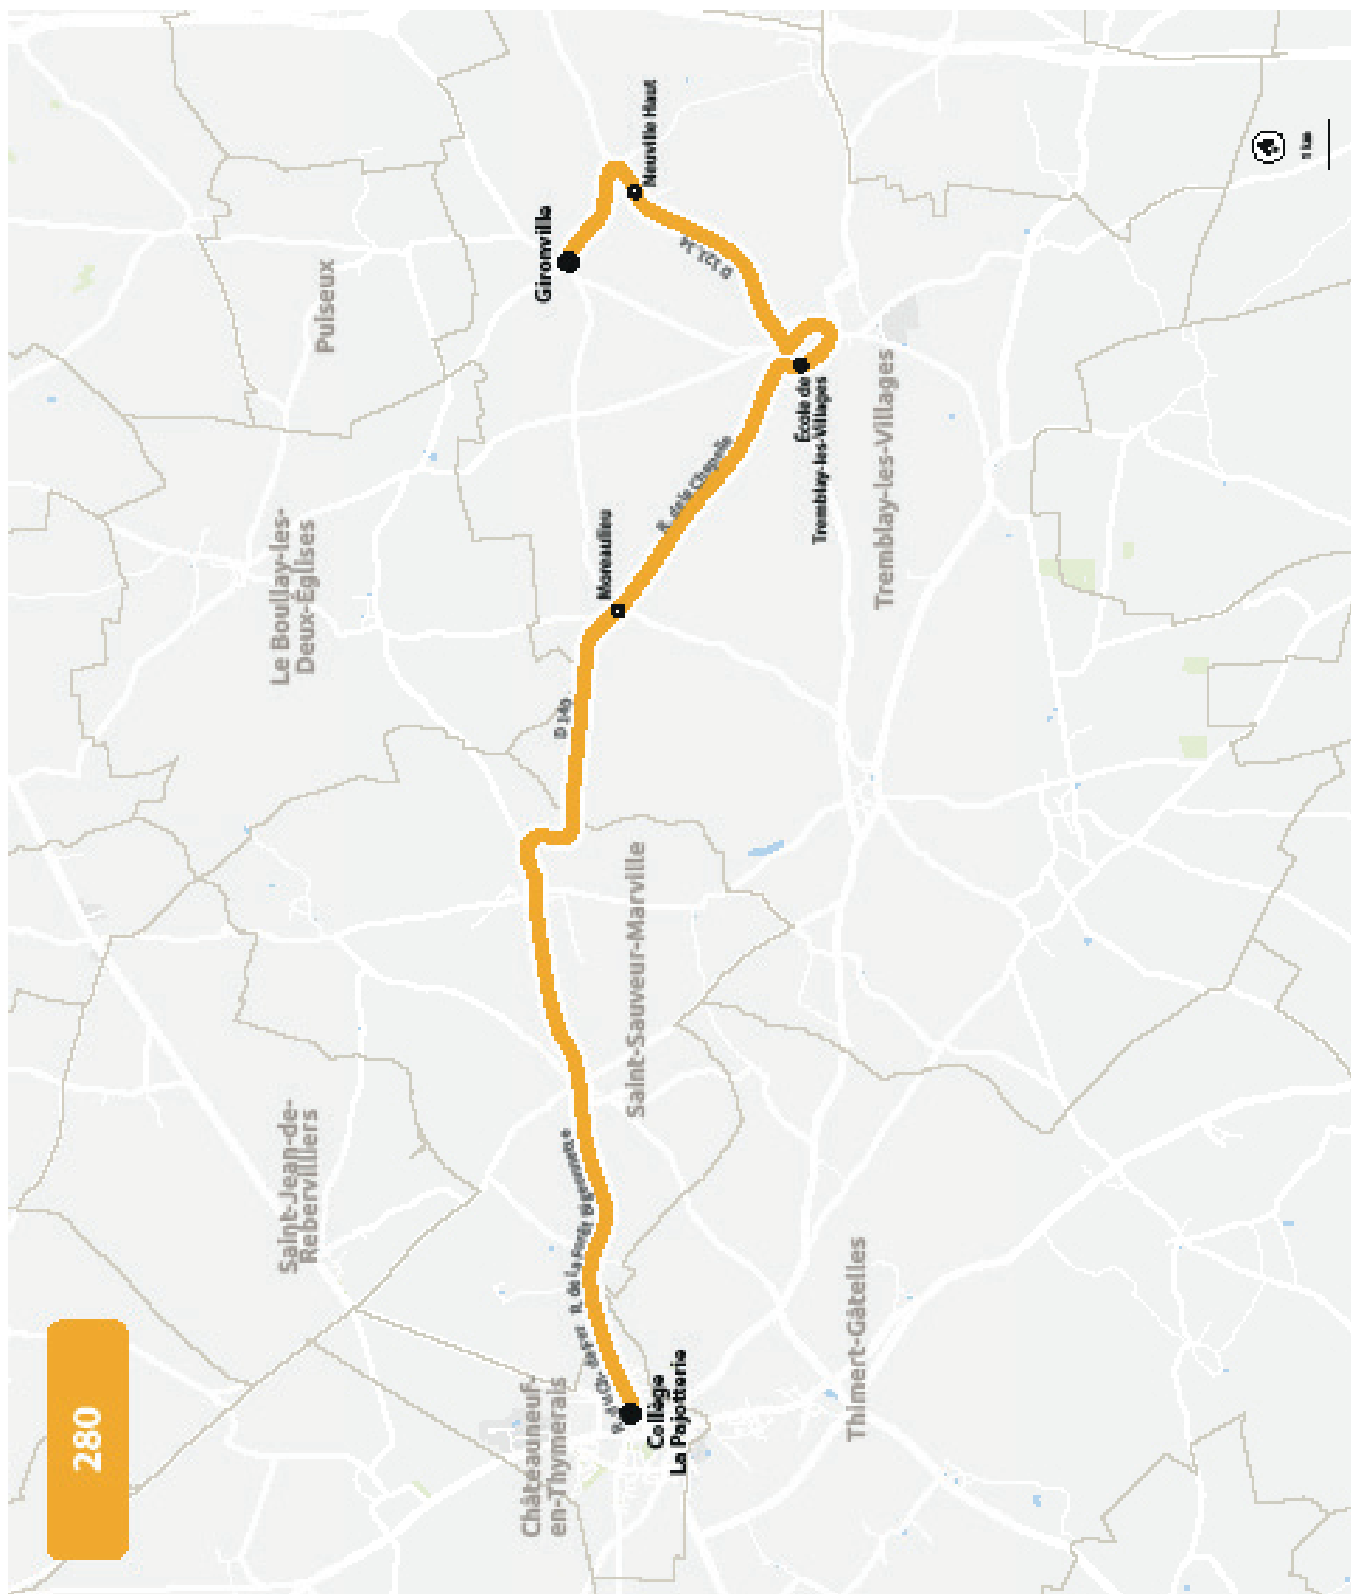

COLLÈGE LA PAJOTTERIE

PLAN À PARTIR DU 1ER SEPTEMBRE 2026

280