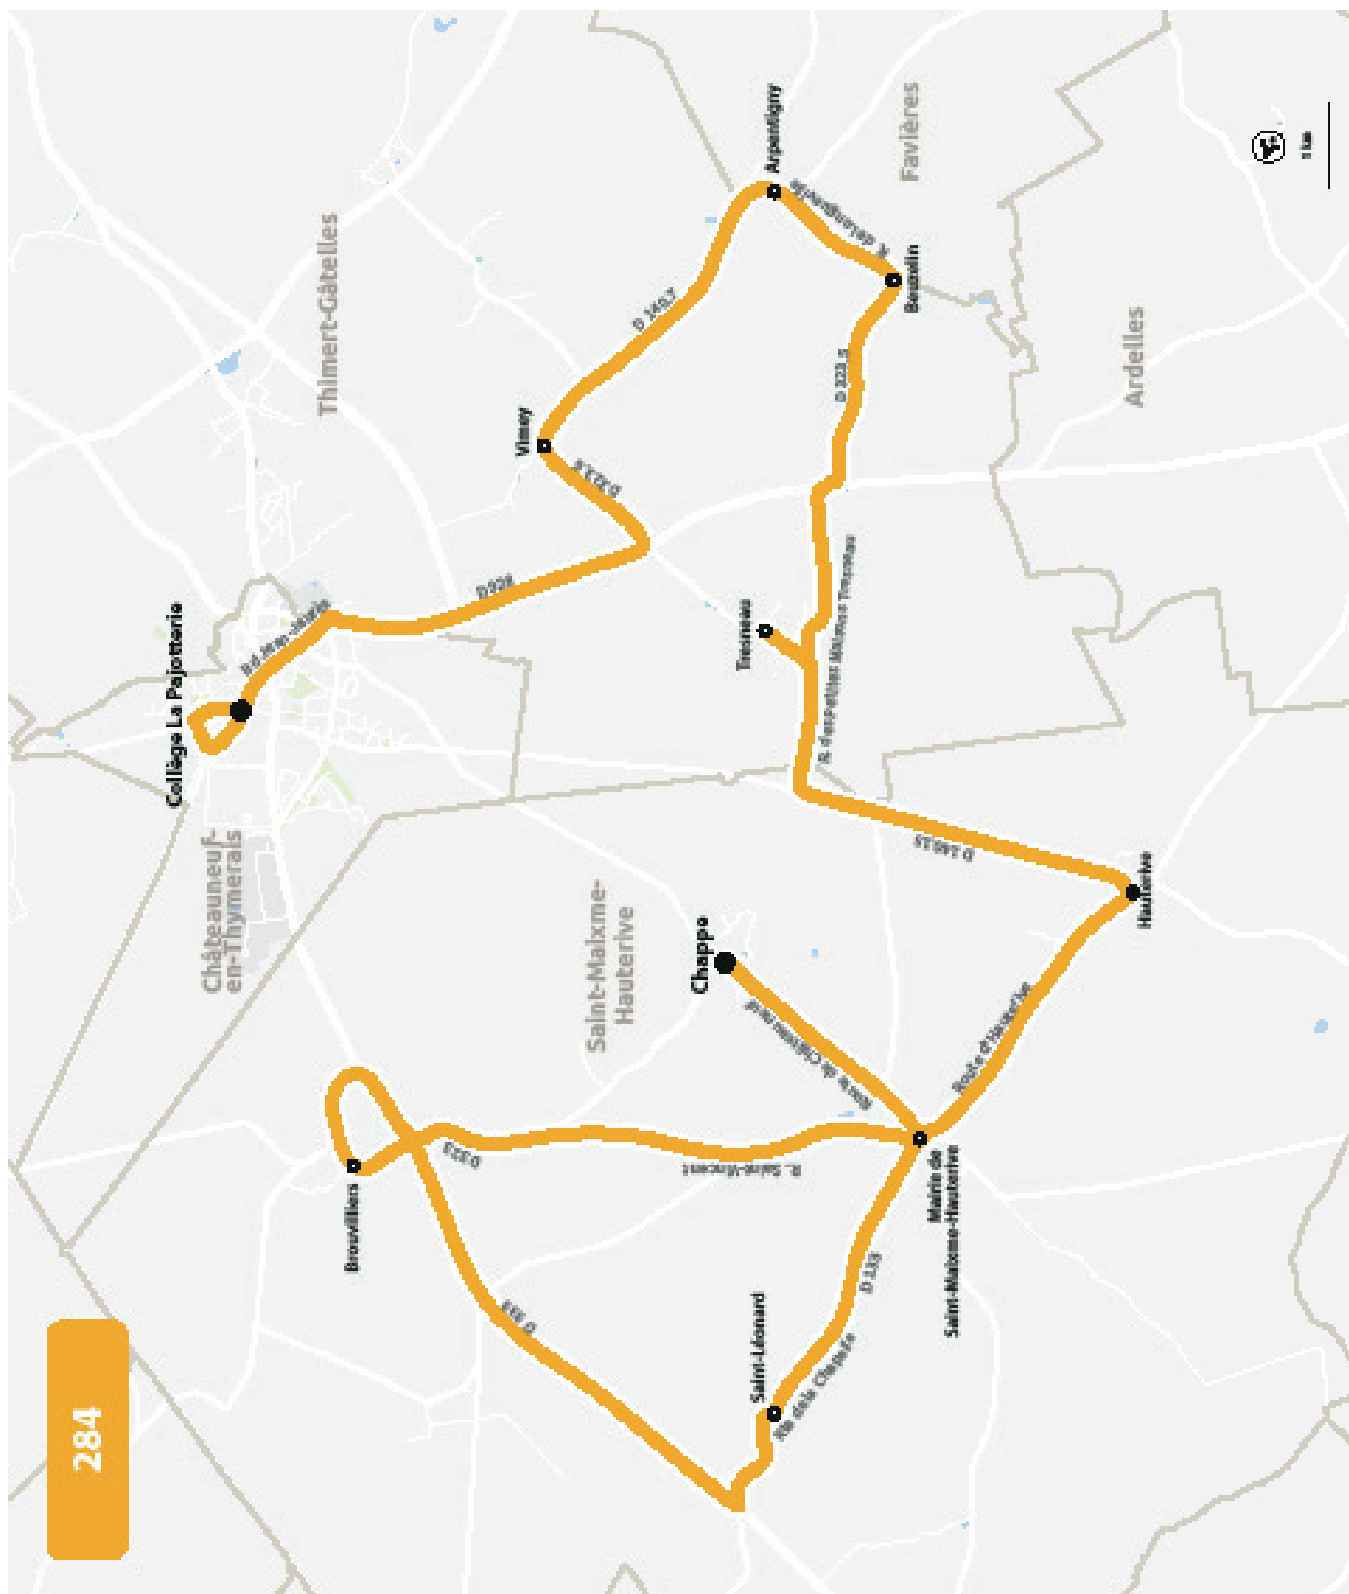

COLLÈGE LA PAJOTTERIE

PLAN À PARTIR DU 1ER SEPTEMBRE 2026

284