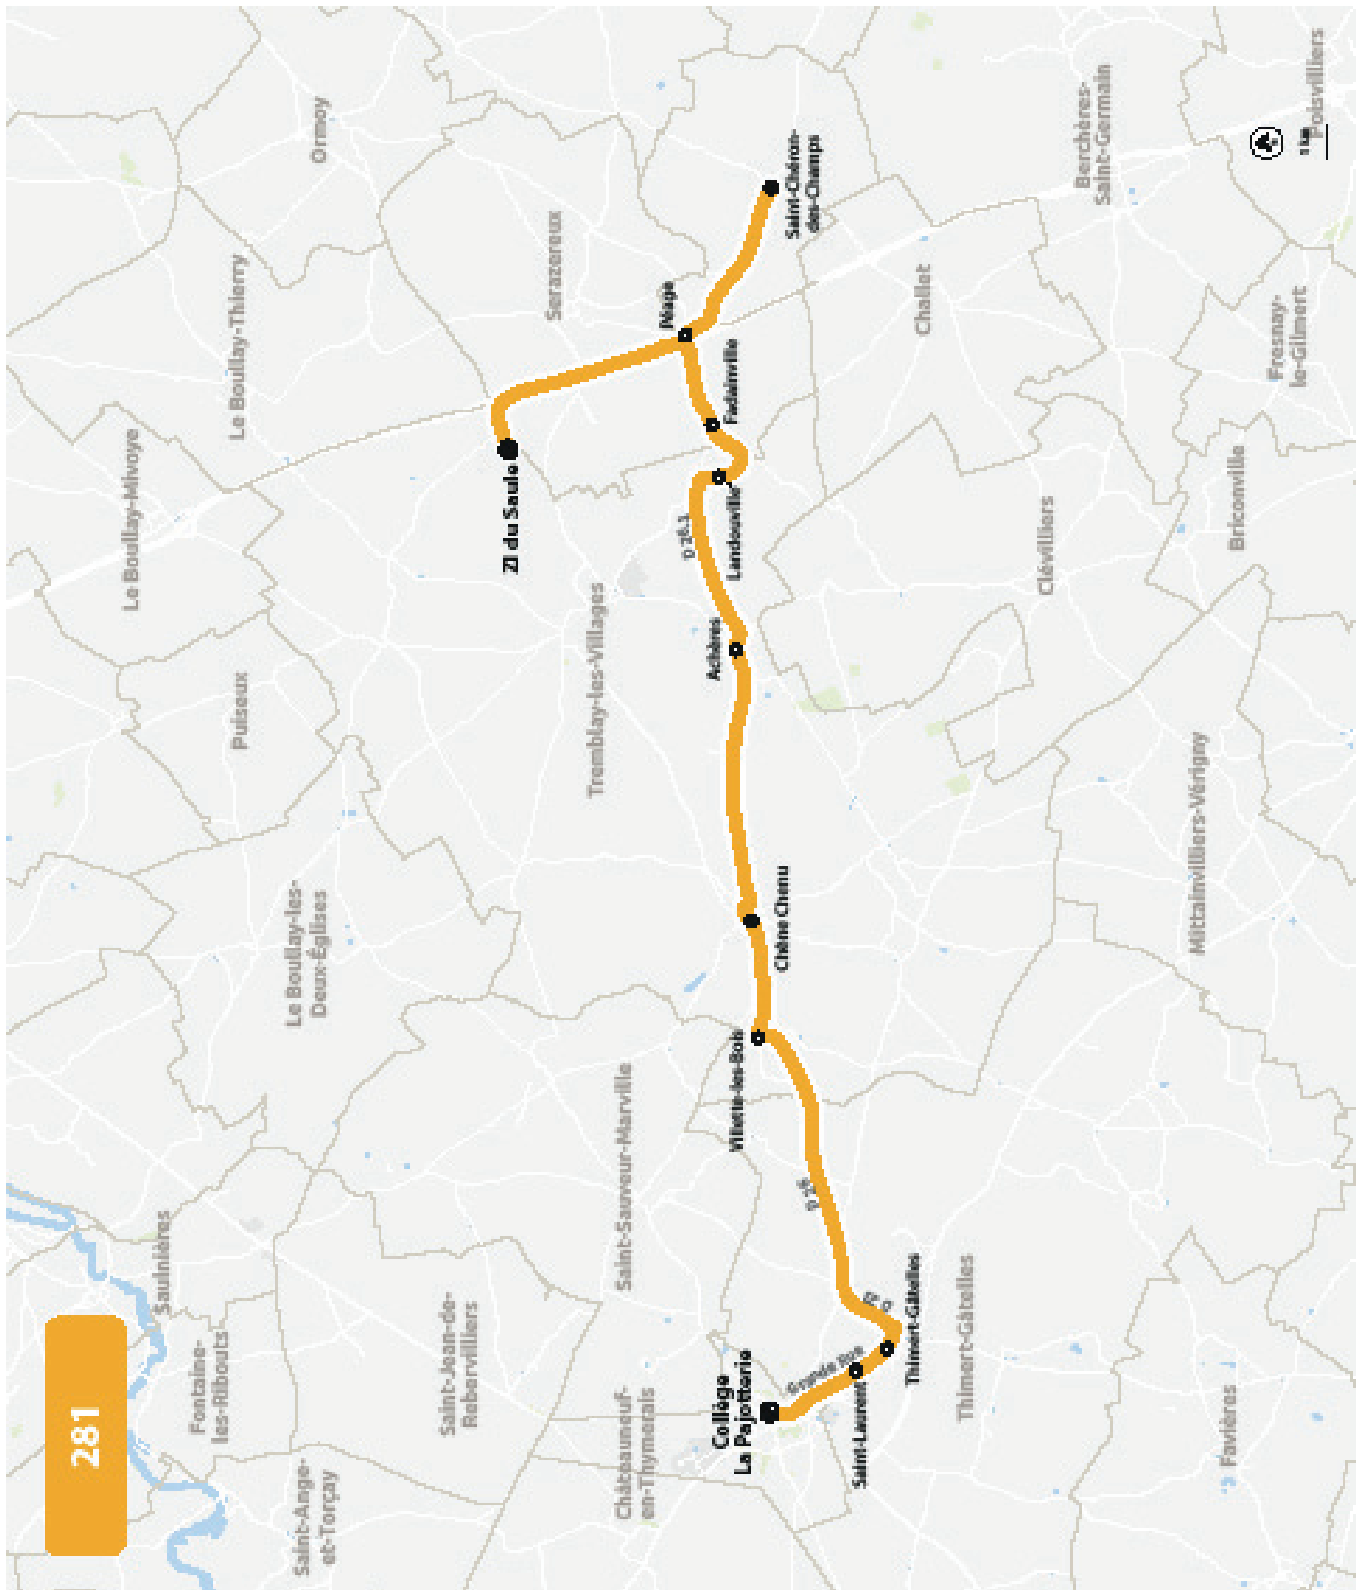

COLLÈGE LA PAJOTTERIE

PLAN À PARTIR DU 1ER SEPTEMBRE 2026

INFOS ET CONTACT
www.linead.fr
02 37 42 10 10

linead
L'Agglo vous transporte !