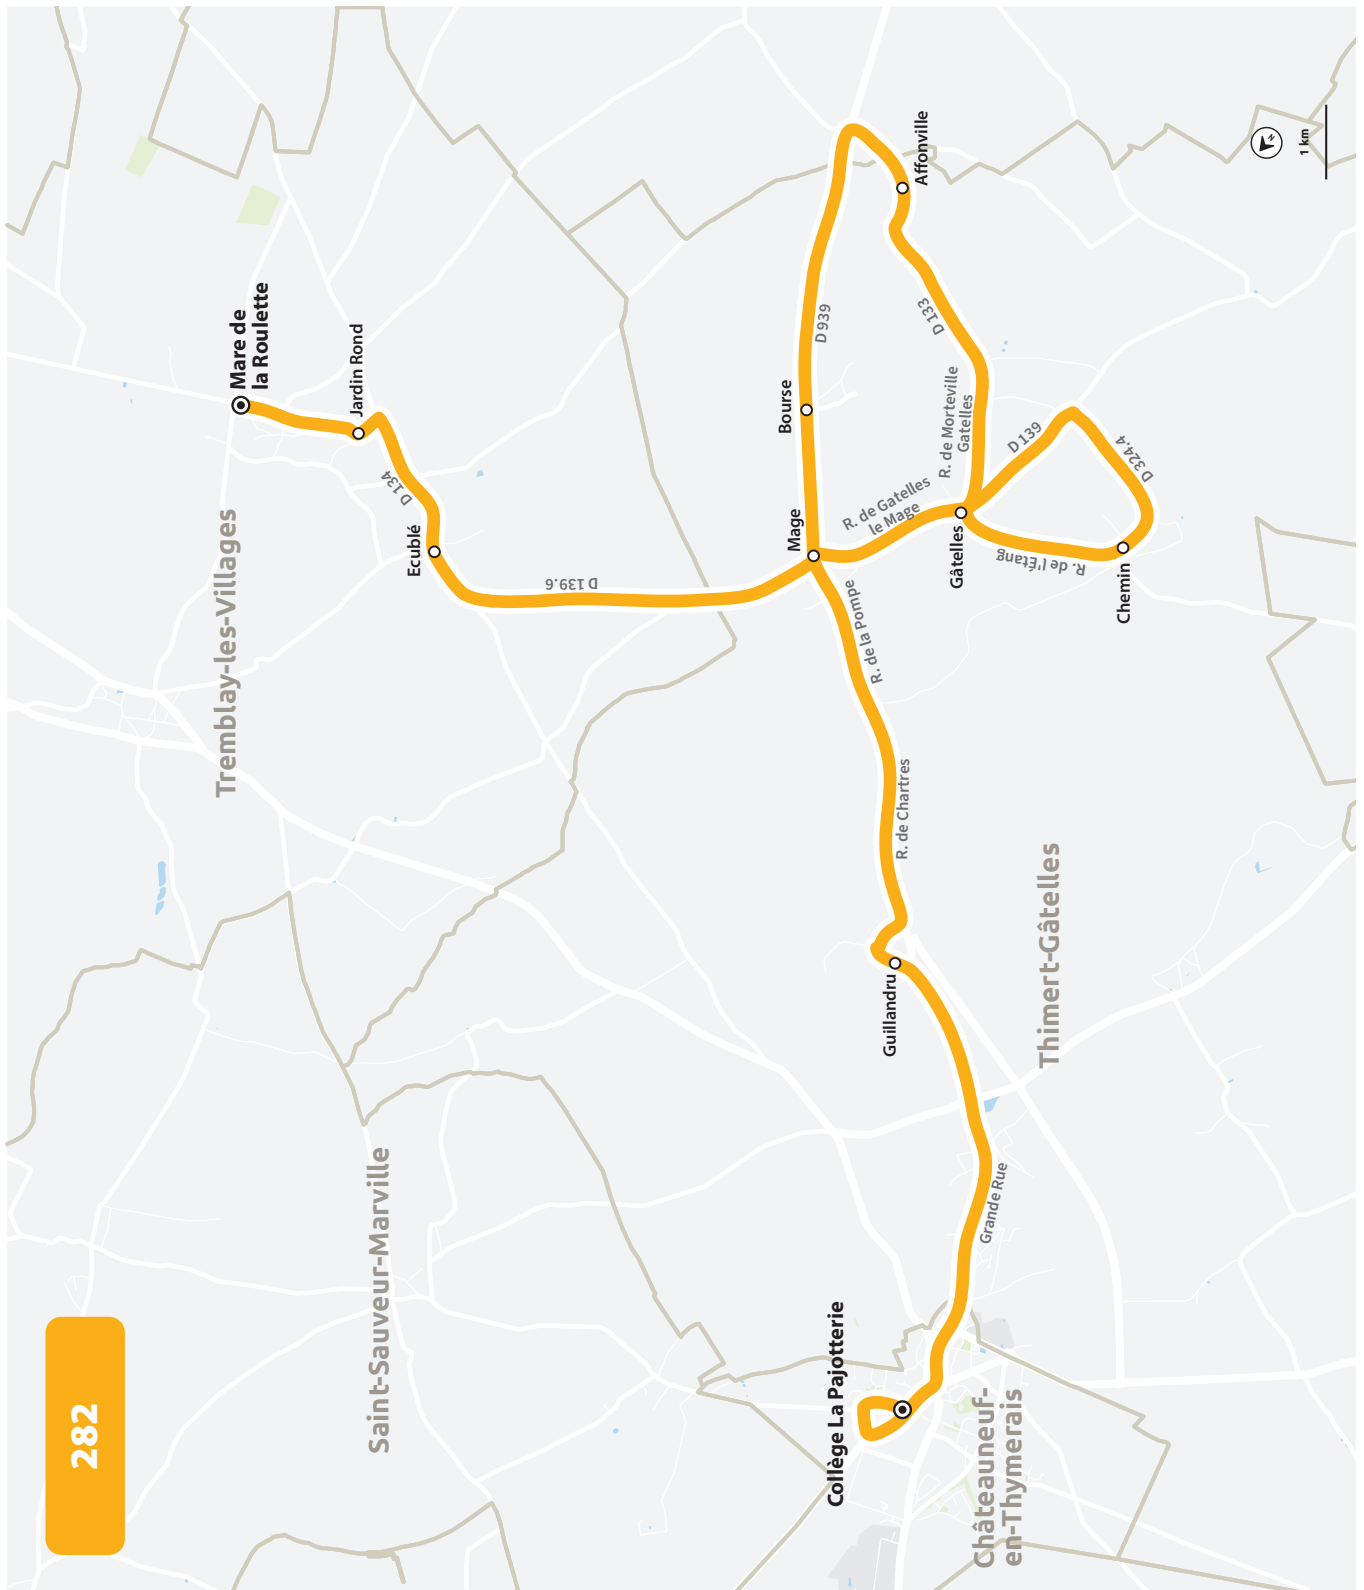

COLLÈGE LA PAJOTTERIE

PLAN À PARTIR DU 1ER SEPTEMBRE 2026

282