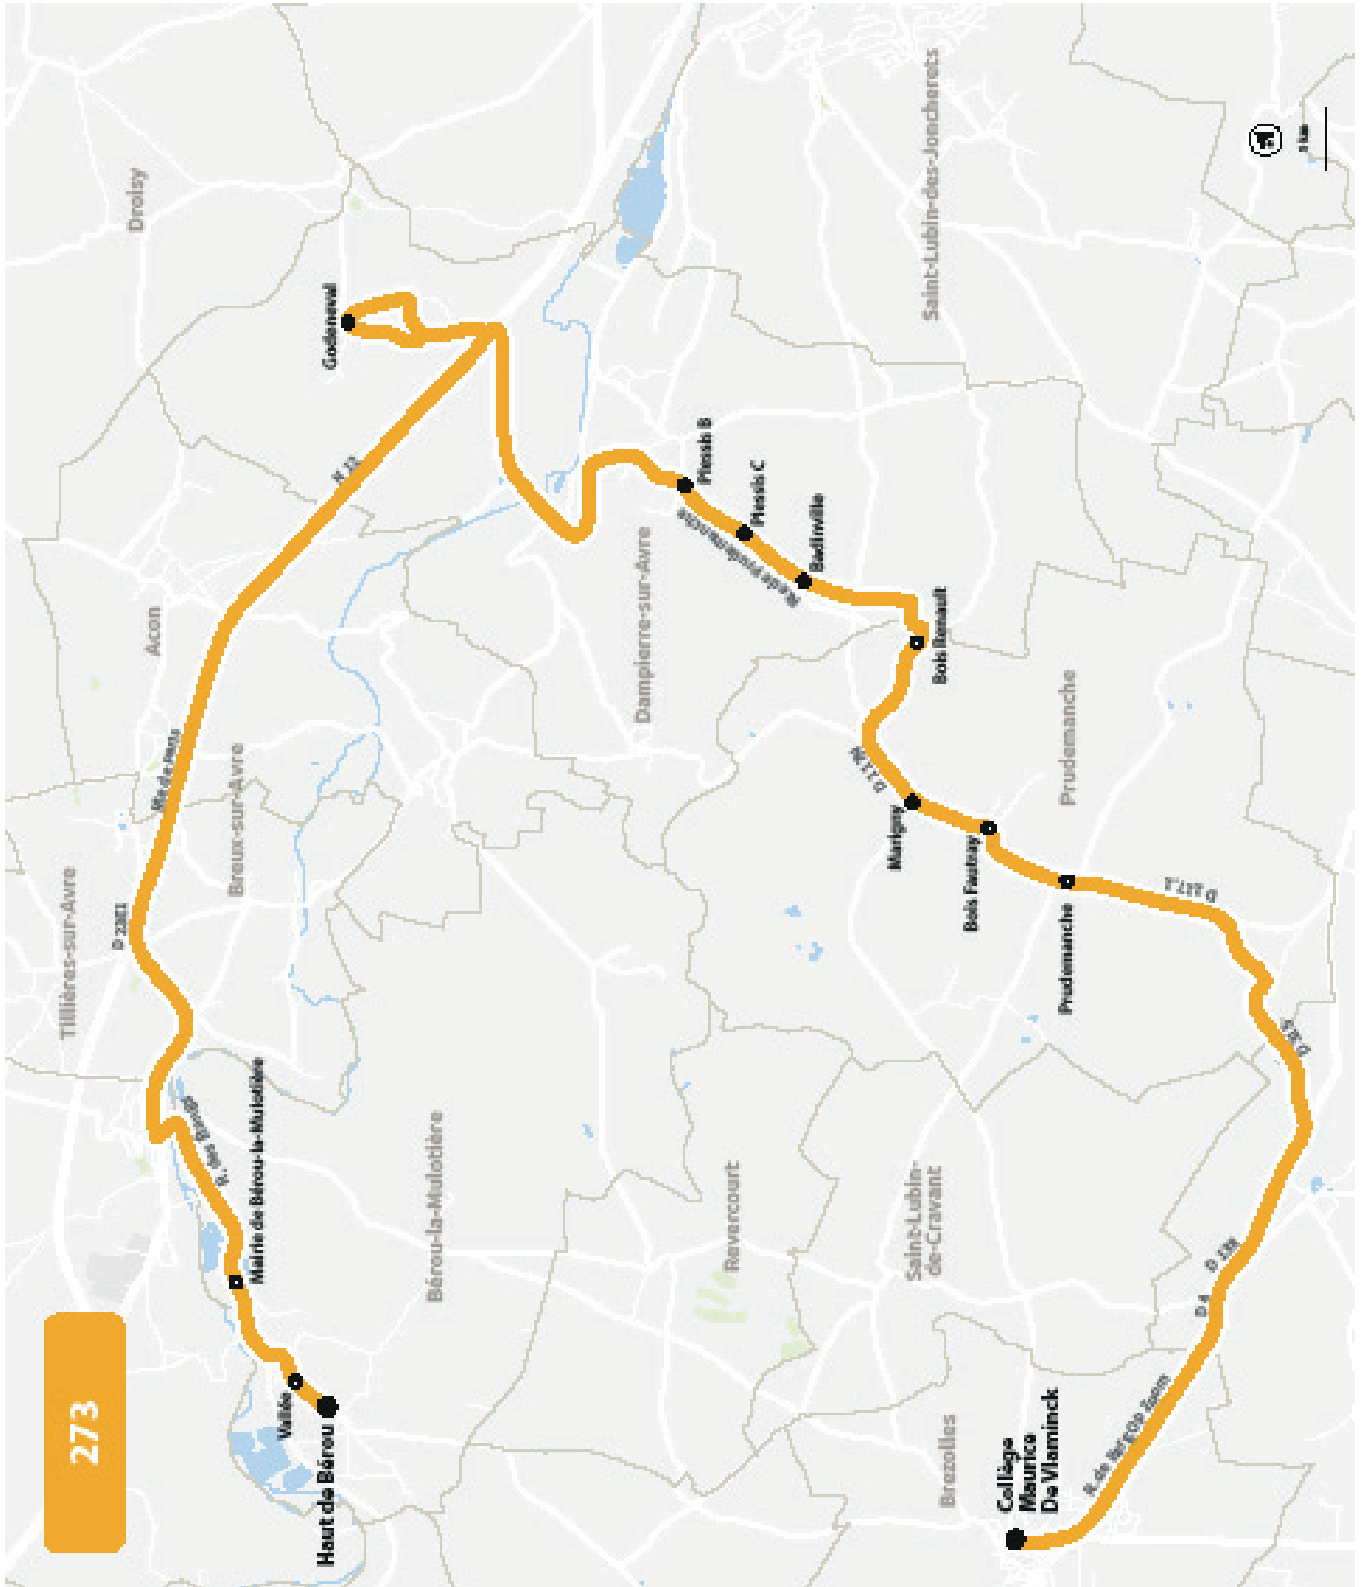

COLLÈGE MAURICE DE VLAMINCK

PLAN À PARTIR DU 1ER SEPTEMBRE 2026