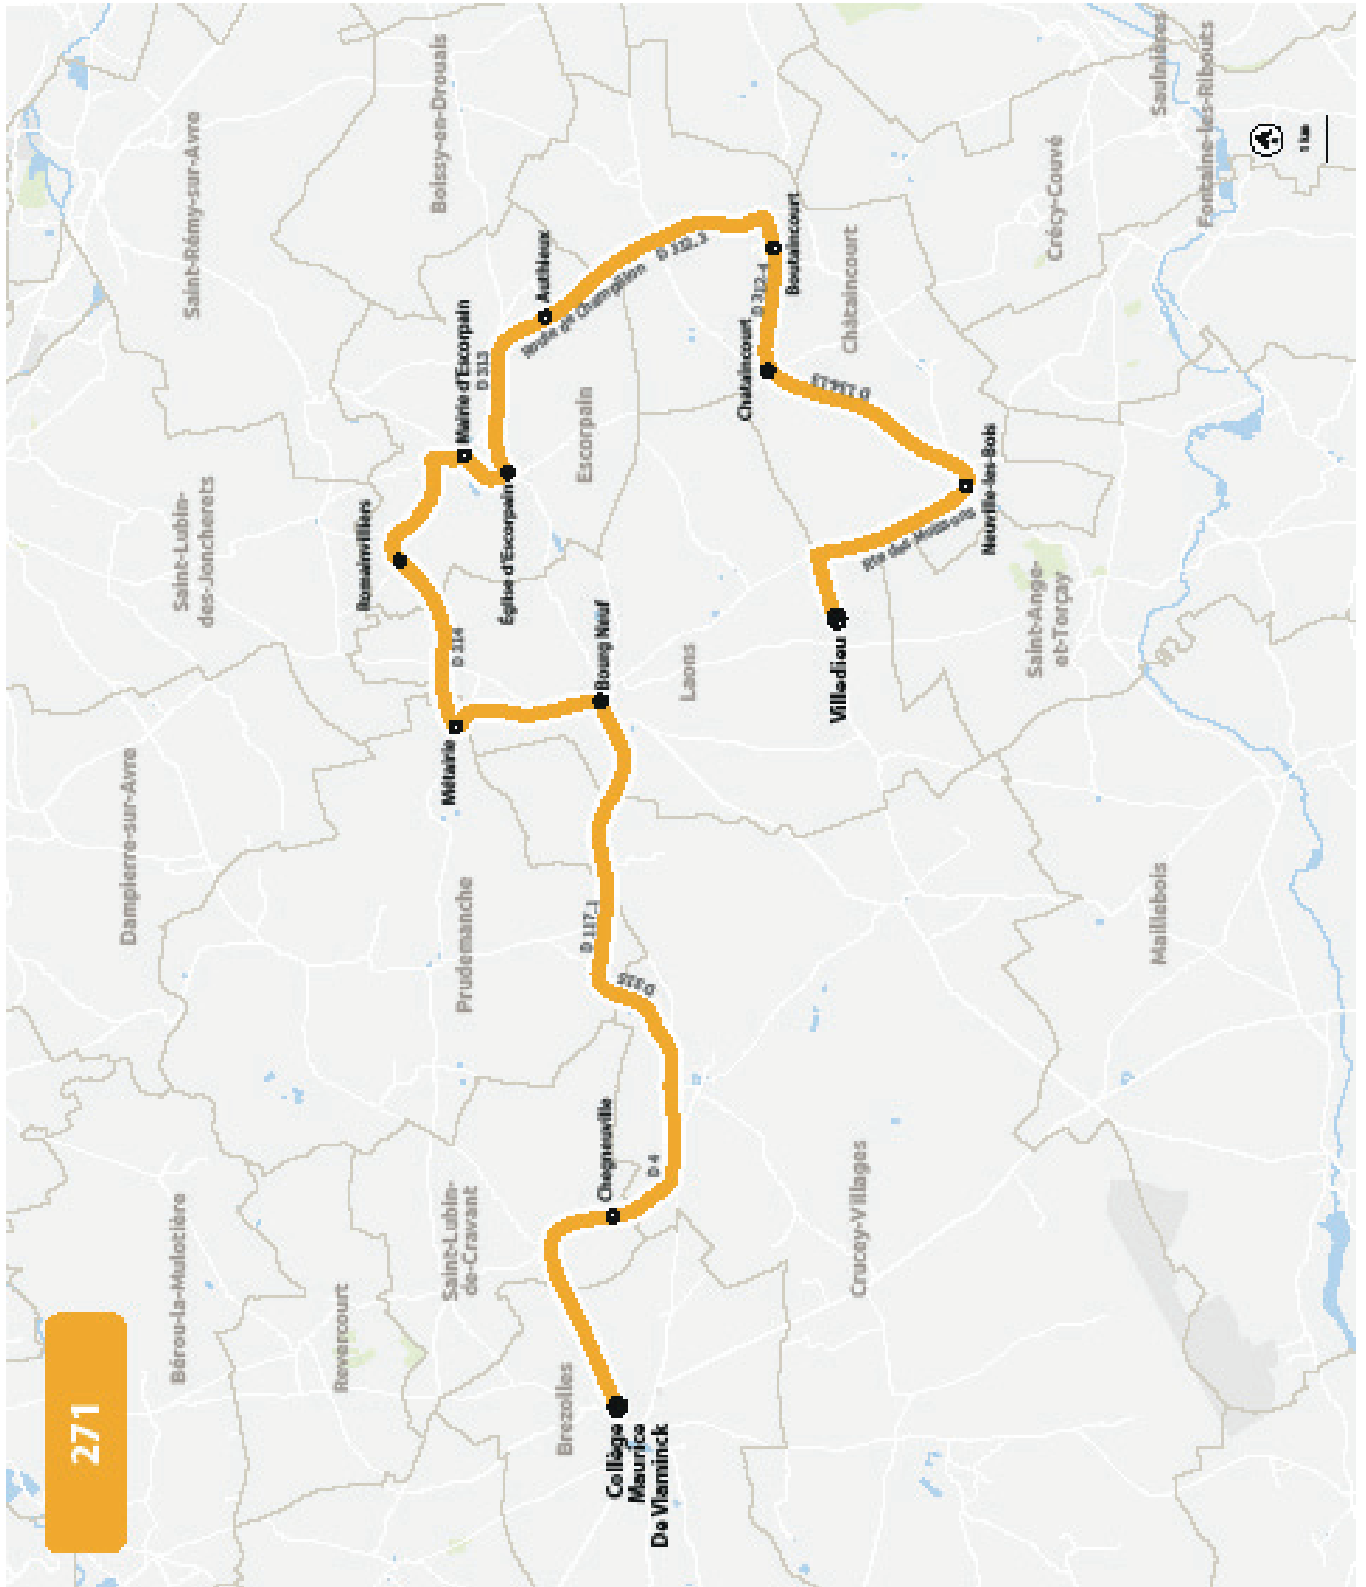

COLLÈGE MAURICE DE VLAMINCK

PLAN À PARTIR DU 1ER SEPTEMBRE 2026