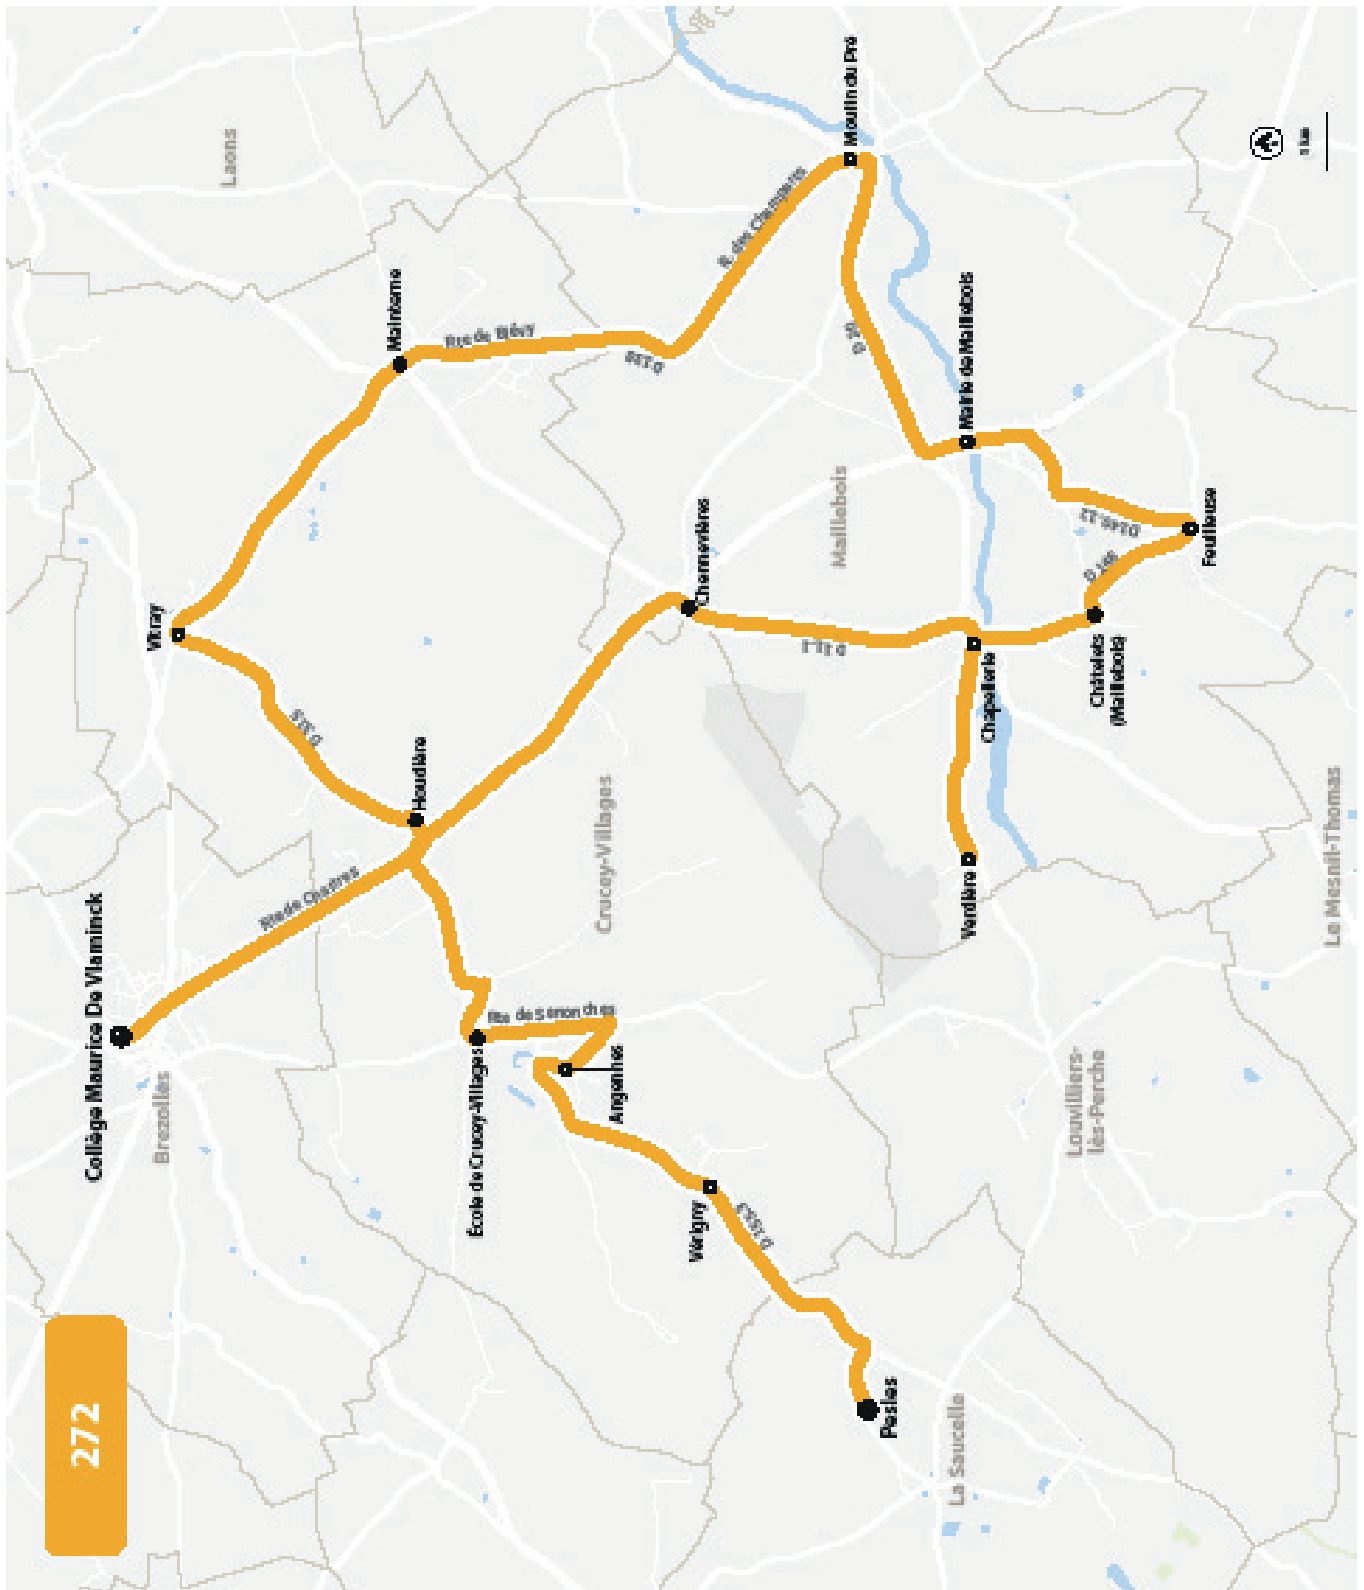

COLLÈGE MAURICE DE VLAMINCK

PLAN À PARTIR DU 1ER SEPTEMBRE 2026

272

INFOS ET CONTACT
www.linead.fr
02 37 42 10 10

L'Agglo vous transporte !