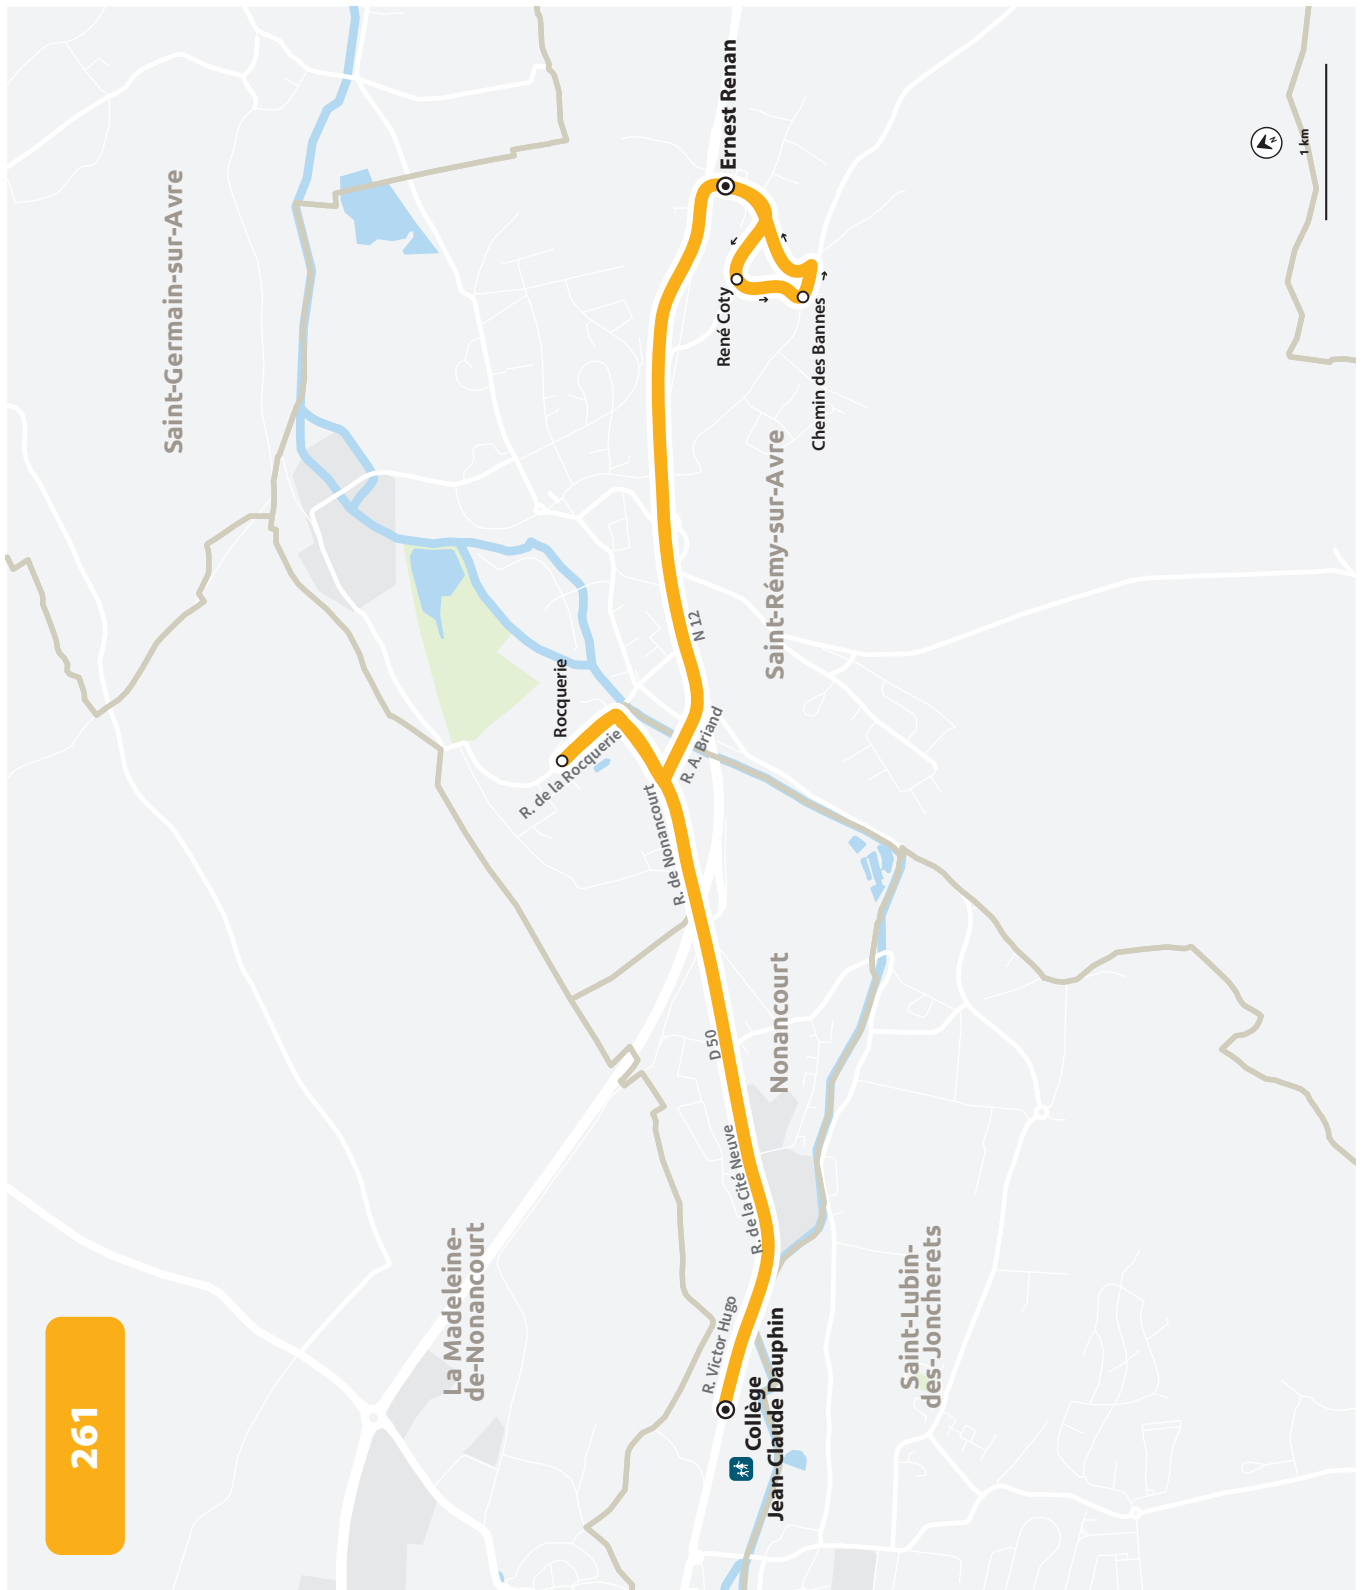

COLLÈGE JEAN-CLAUDE DAUPHIN

PLAN À PARTIR DU 1ER SEPTEMBRE 2026

261

INFOS ET CONTACT

www.linead.fr

02 37 42 10 10