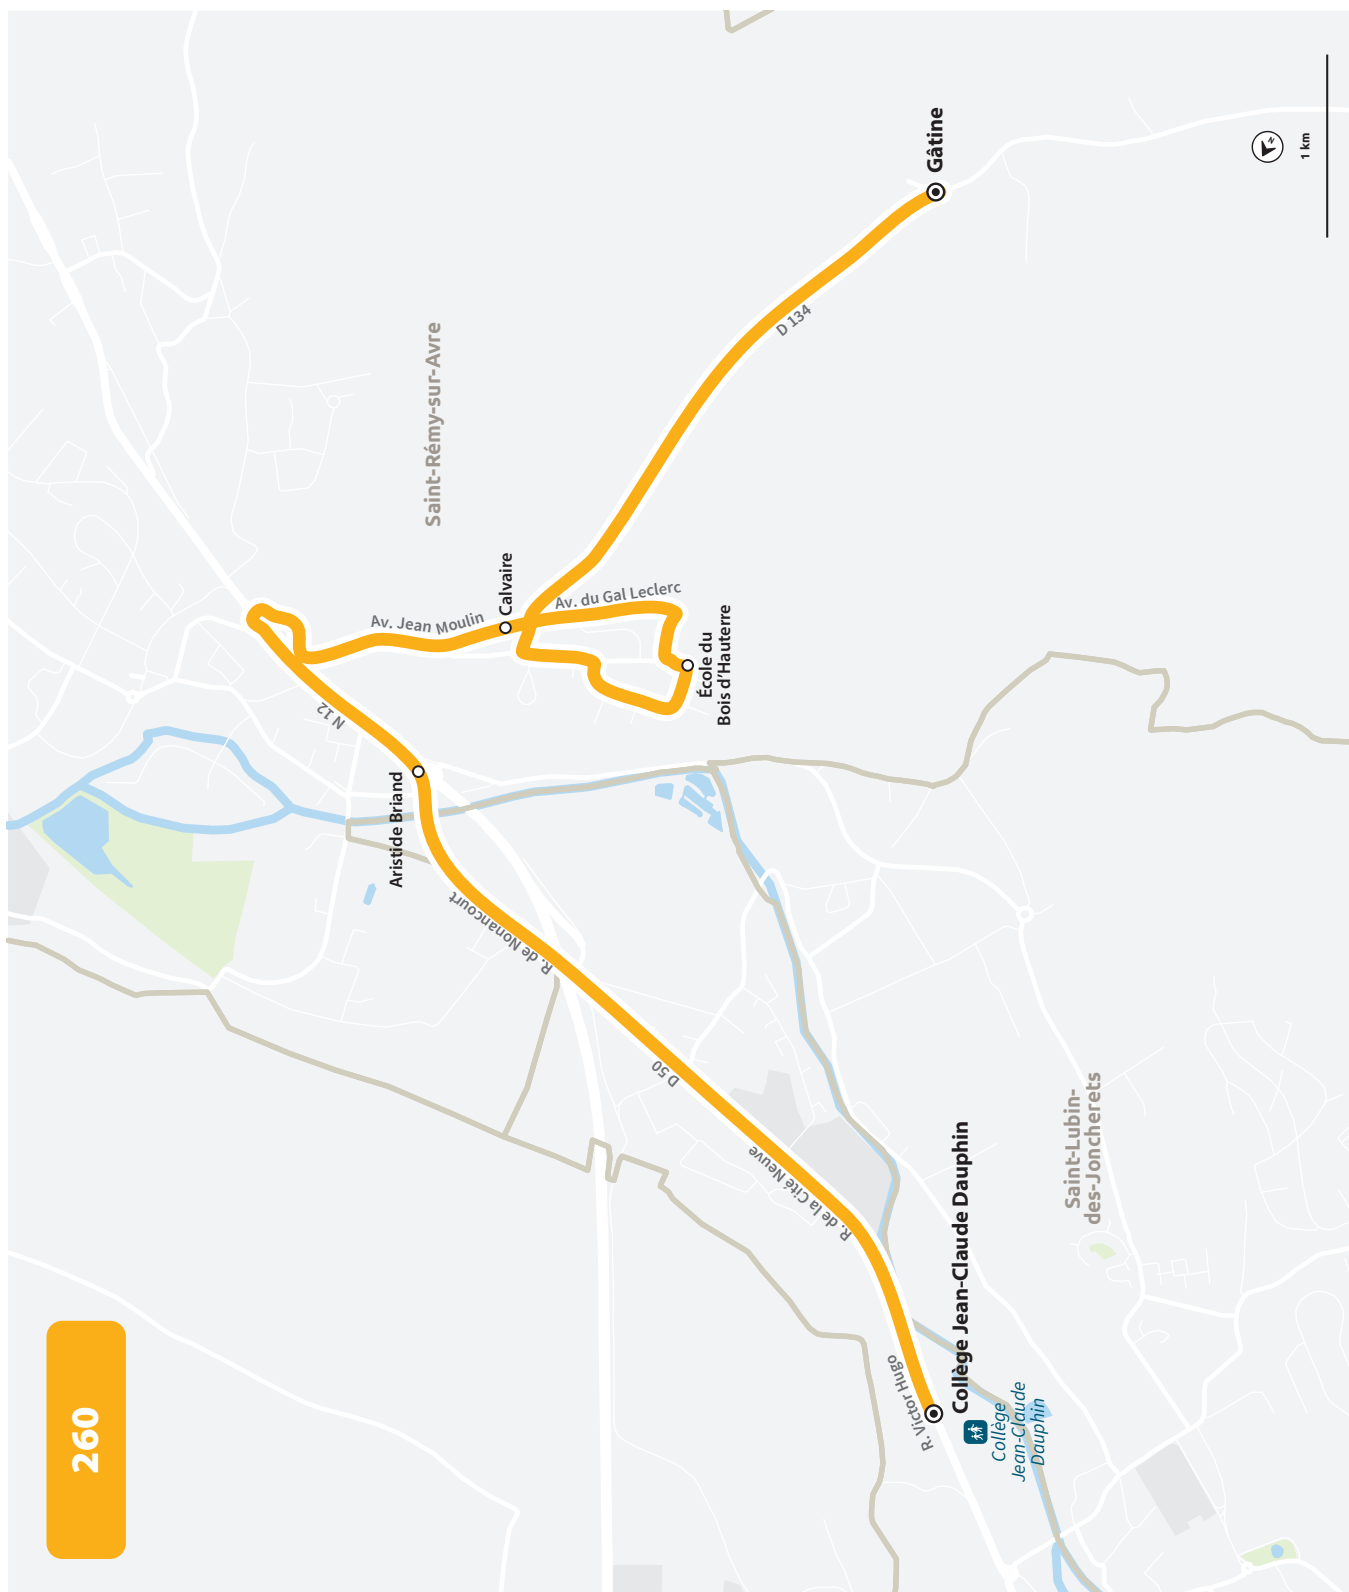

COLLÈGE JEAN-CLAUDE DAUPHIN

PLAN À PARTIR DU 1ER SEPTEMBRE 2026

260

INFOS ET CONTACT
www.linead.fr
02 37 42 10 10