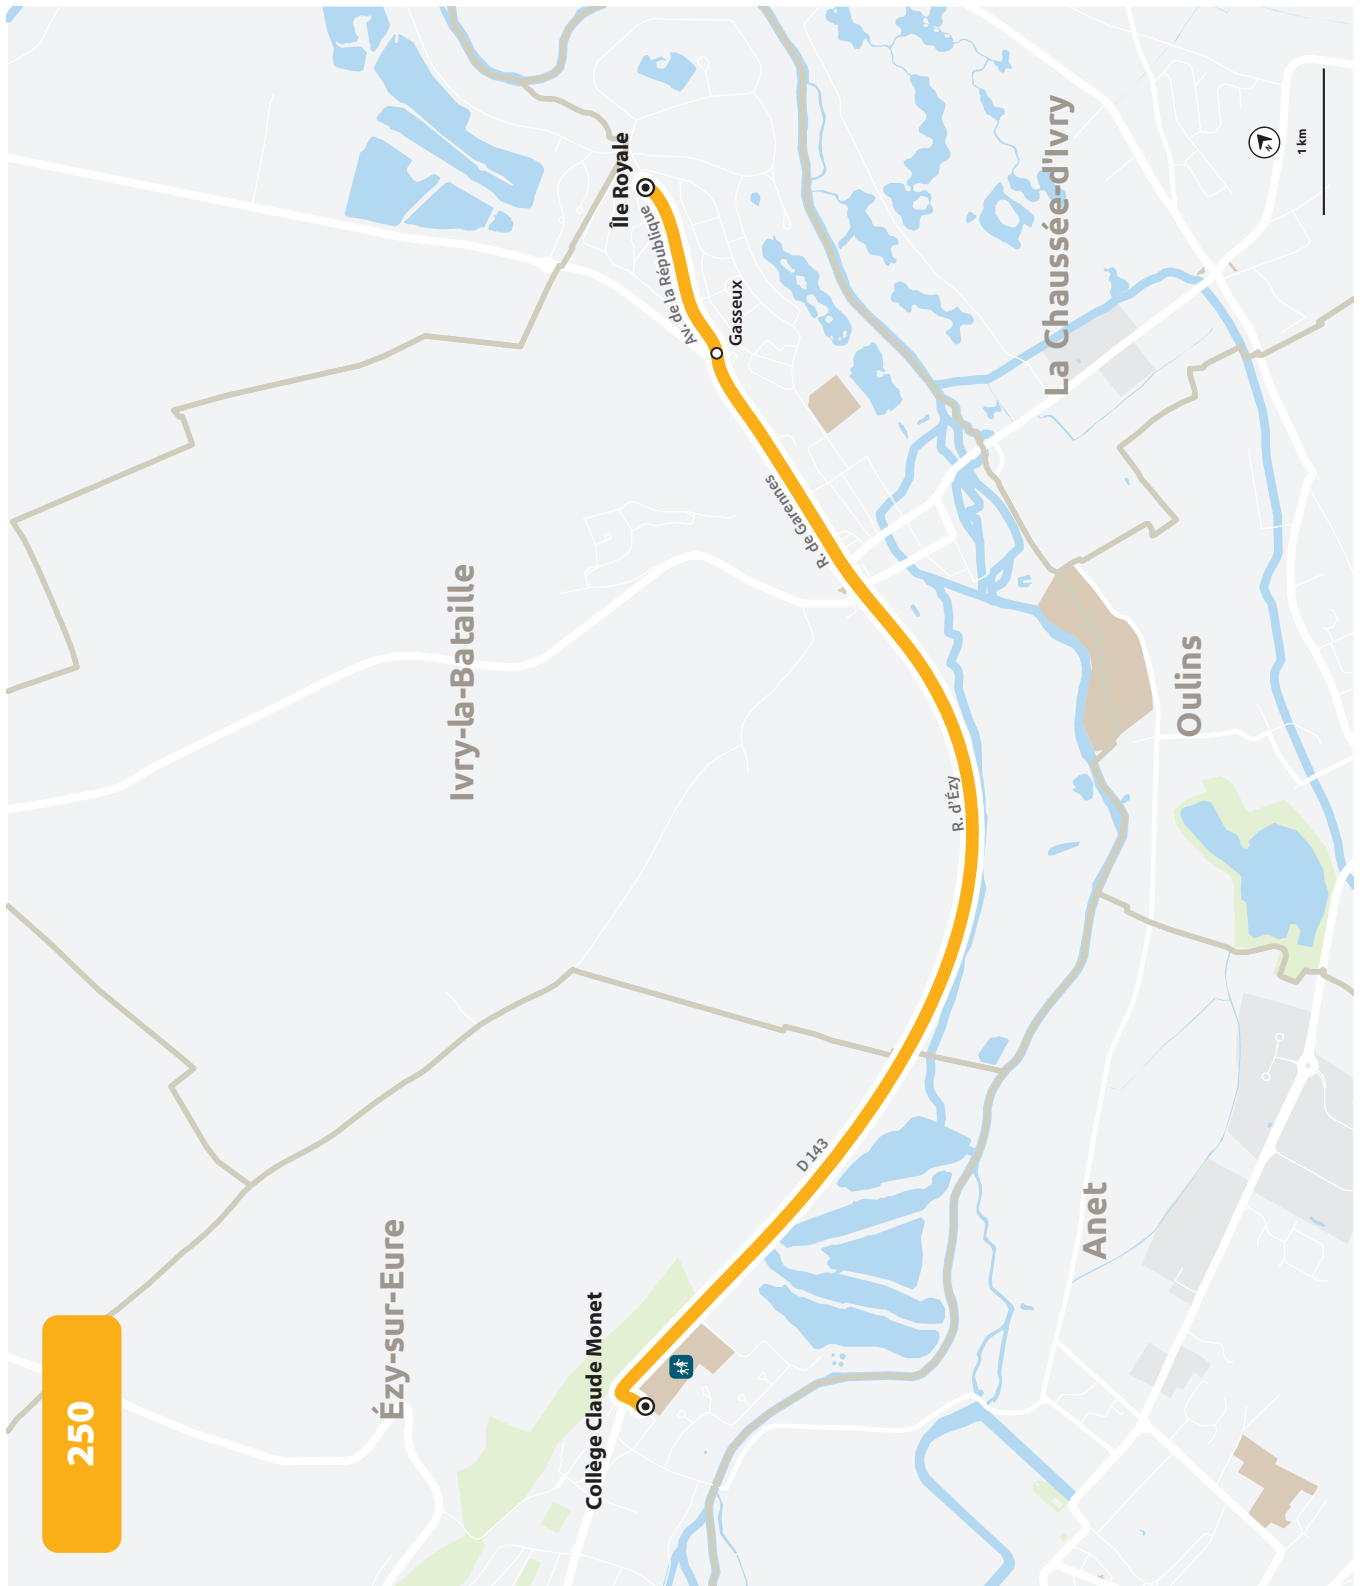

COLLÈGE CLAUDE MONET

PLAN À PARTIR DU 1ER SEPTEMBRE 2026