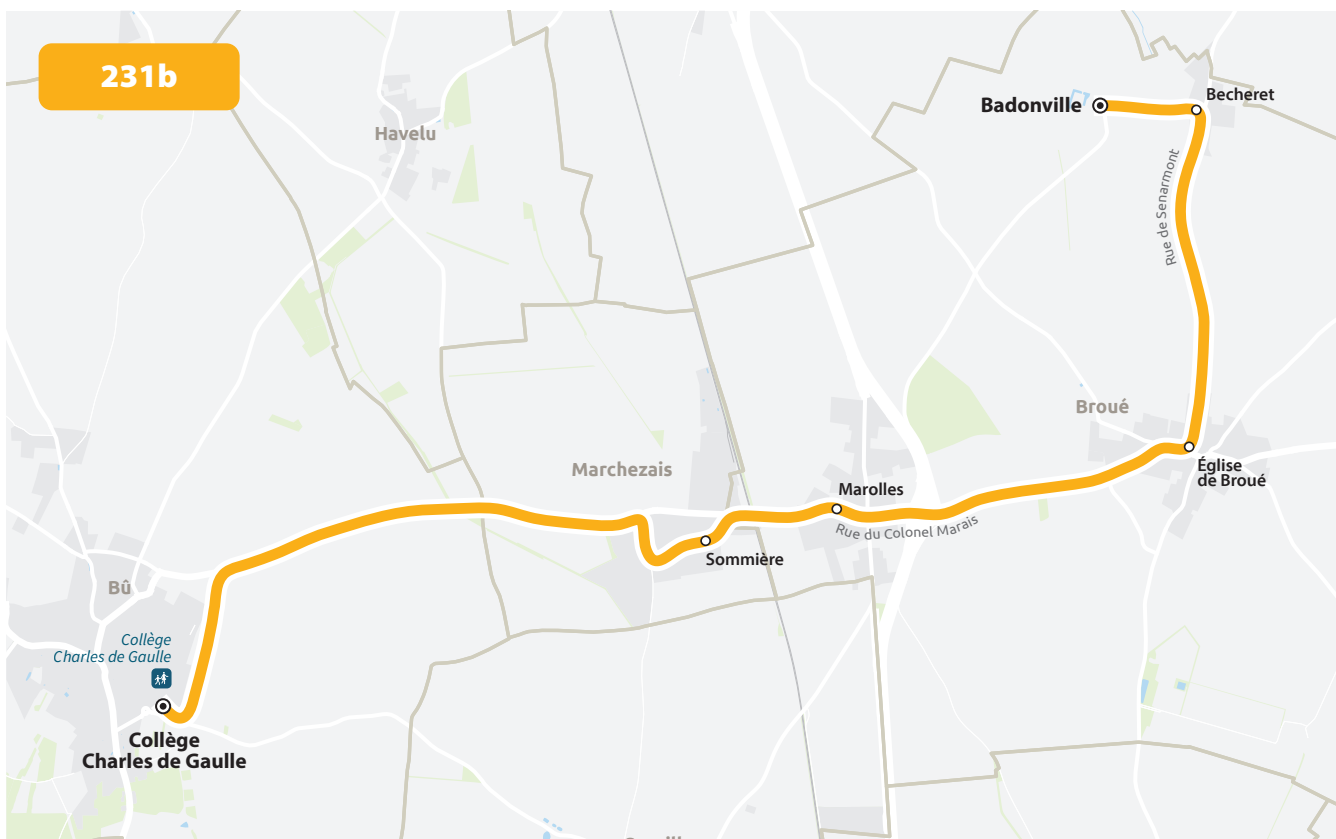

COLLÈGE CHARLES DE GAULLE

HORAIRES À PARTIR DU 1ER SEPTEMBRE 2026

LIGNE N°		231a	231b
JOUR DE CIRCULATION (L : LUNDI - M : MARDI - Me : MERCREDI, ETC.)		LMMeJV	LMMeJV
PÉRIODE DE FONCTIONNEMENT (PS : SCOLAIRE - VS : VACANCES - T : ANNÉE)		PS	PS
LA CHAPELLE-FORAINVILLIERS	Mérangle	757	
LA CHAPELLE-FORAINVILLIERS	Mairie de la Chapelle-Forainvilliers	800	
GERMAINVILLE	Ecole M. Taugourdeau (Germainville)	808	
SERVILLE	Mairie de Serville	812	
MARCHEZAIS	Gaudonnerie	816	
BROUÉ	Badonville	I	803
BROUÉ	Bécheret	I	805
BROUÉ	Eglise de Broué	I	808
BROUÉ	Marolles	I	812
BROUÉ	Sommière	I	814
BÛ	Collège Charles de Gaulle	820	820

LIGNE N°		231	231	231
JOUR DE CIRCULATION (L : LUNDI - M : MARDI - Me : MERCREDI, ETC.)		Me	LMJV	LMJV
PÉRIODE DE FONCTIONNEMENT (PS : SCOLAIRE - VS : VACANCES - T : ANNÉE)		PS	PS	PS
BÛ	Collège Charles de Gaulle	1240	1620	1725
MARCHEZAIS	Gaudonnerie	1244	1624	1729
MARCHEZAIS	Sommière	1245	1625	1730
BROUÉ	Marolles	1249	1629	1734
SERVILLE	Mairie de Serville	1254	1634	1739
GERMAINVILLE	Ecole M. Taugourdeau (Germainville)	1258	1638	1743
LA CHAPELLE-FORAINVILLIERS	Mérangle	1303	1643	1748
LA CHAPELLE-FORAINVILLIERS	Mairie de la Chapelle-Forainvilliers	1307	1647	1752
BROUÉ	Eglise de Broué	1311	1651	1756
BROUÉ	Bécheret	1314	1654	1759
BROUÉ	Badonville	1316	1656	1801

COLLÈGE CHARLES DE GAULLE

PLAN À PARTIR DU 1ER SEPTEMBRE 2026

COLLÈGE CHARLES DE GAULLE

HORAIRES À PARTIR DU 1ER SEPTEMBRE 2026

LIGNE N°		233
JOUR DE CIRCULATION (L : LUNDI - M : MARDI - Me : MERCREDI, ETC.)		LMMJV
PÉRIODE DE FONCTIONNEMENT (PS : SCOLAIRE - VS : VACANCES - T : ANNÉE)		PS
CHERY	Osmeaux	756
ABONDANT	Brissard	801
ABONDANT	Bois Prieur	803
ABONDANT	Coudrée	804
ABONDANT	Saboterie	806
ABONDANT	Loges	808
ABONDANT	Bourgeoiserie	810
ABONDANT	Bout de ville	812
ABONDANT	Église d'Abondant	813
BÛ	Collège Charles de Gaulle	820