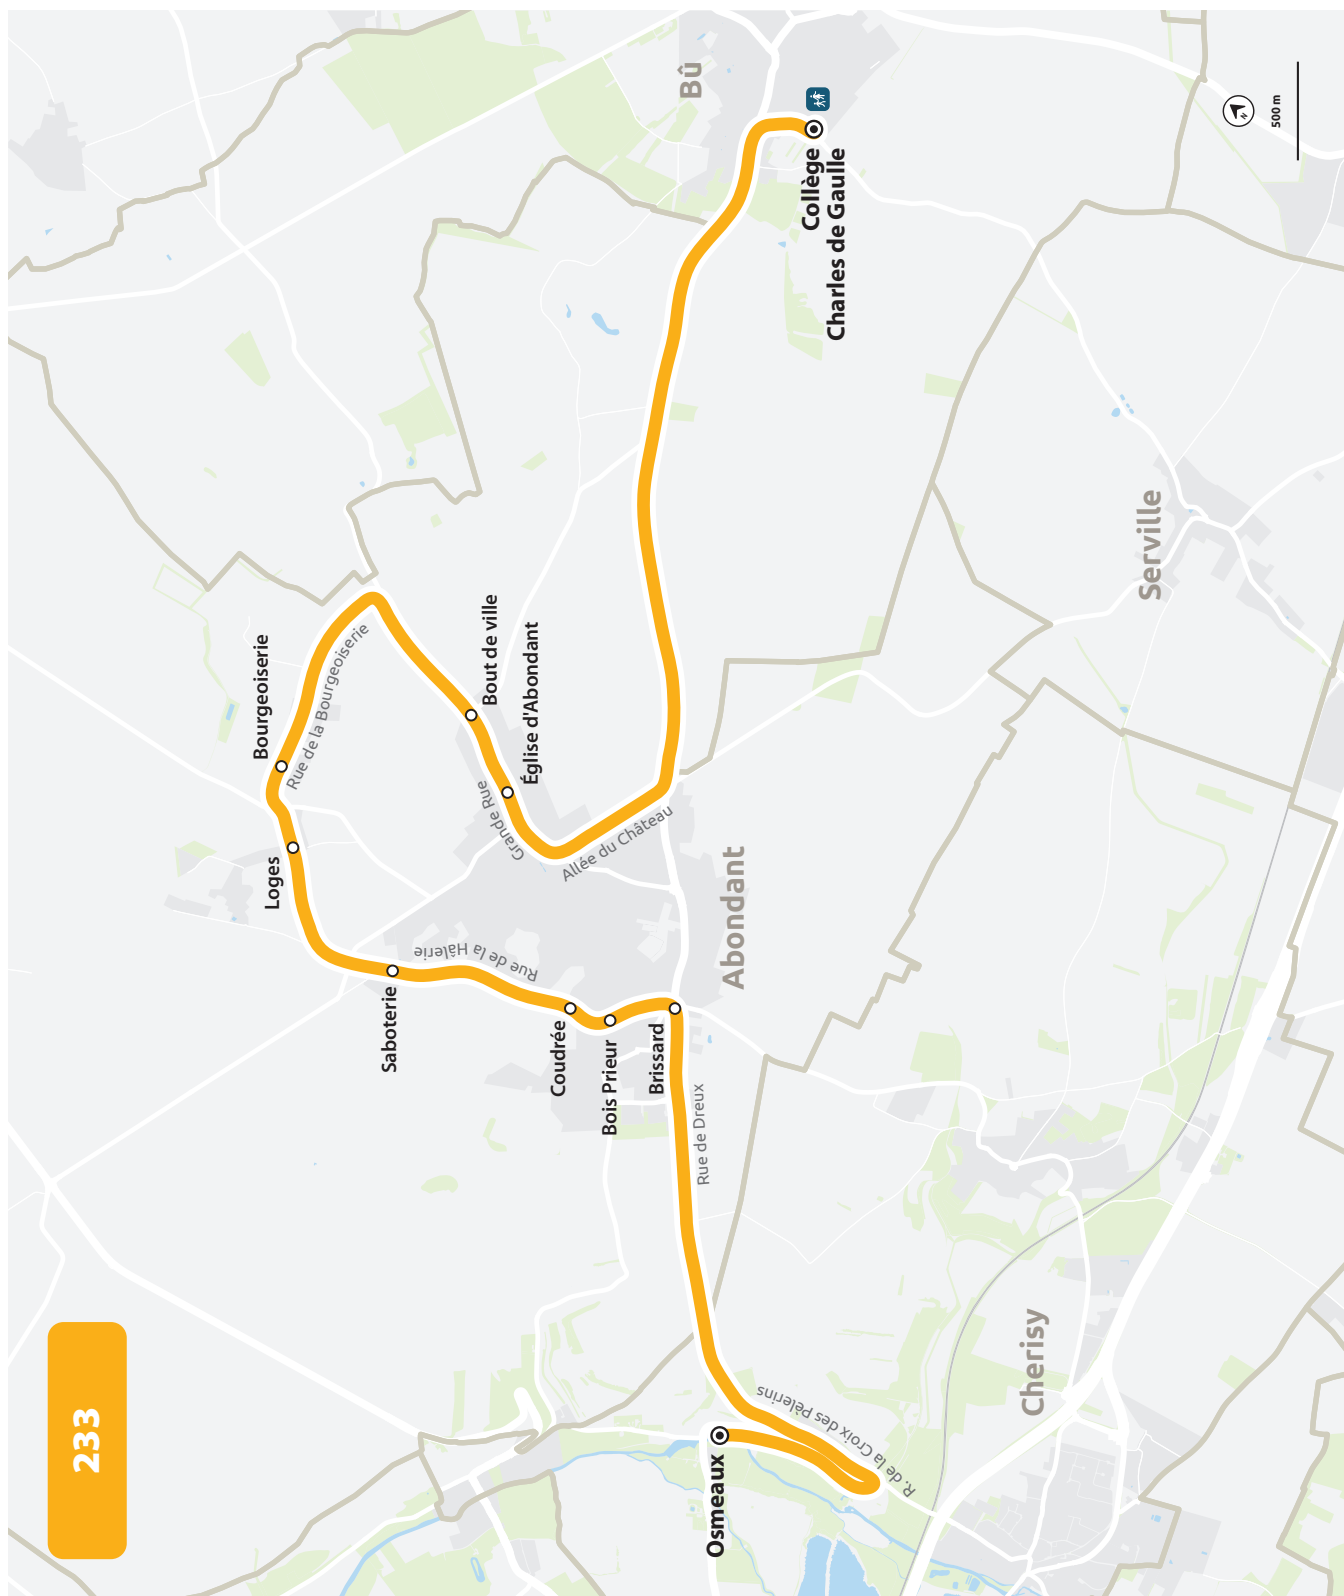

COLLÈGE CHARLES DE GAULLE

PLAN À PARTIR DU 1ER SEPTEMBRE 2026

233

INFOS ET CONTACT
www.linead.fr
02 37 42 10 10

linead
L'Agglo vous transporte !