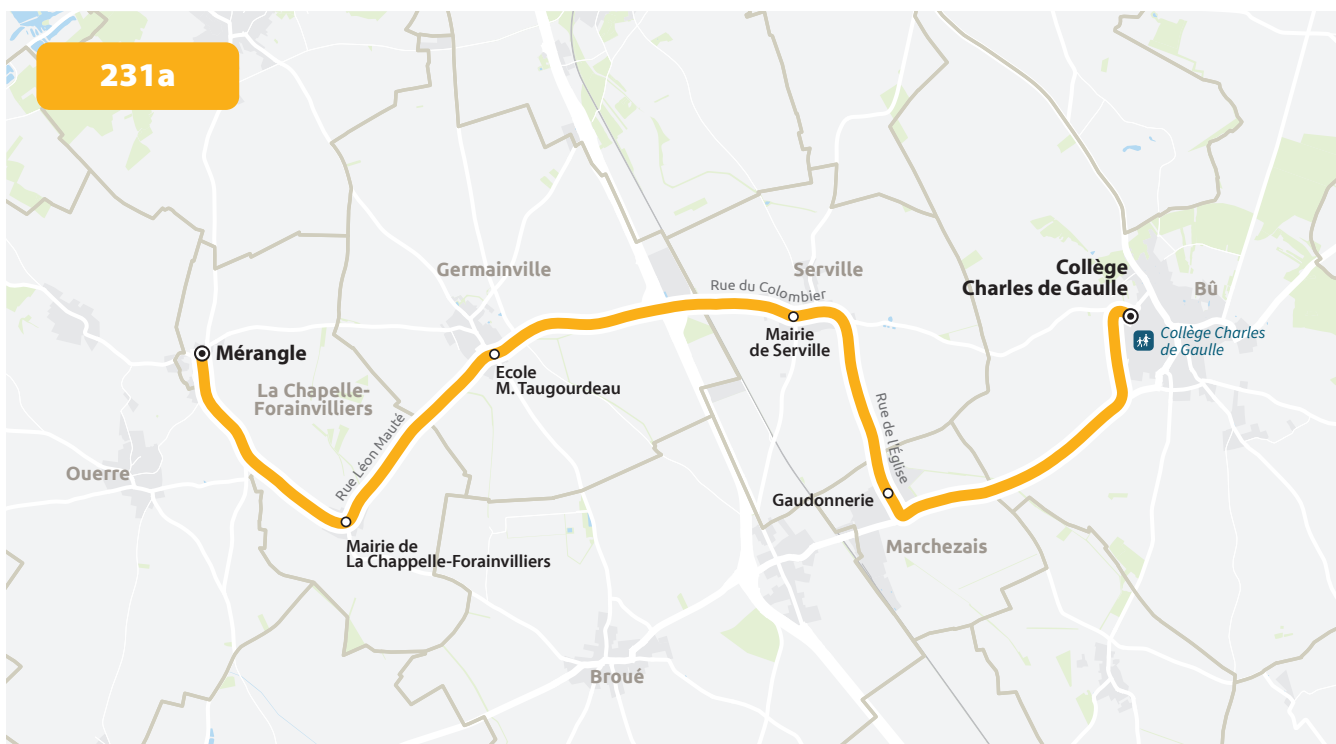

COLLÈGE CHARLES DE GAULLE

HORAIRES À PARTIR DU 1ER SEPTEMBRE 2026

LIGNE N°		231a	231b
JOUR DE CIRCULATION (L : LUNDI - M : MARDI - Me : MERCREDI, ETC.)		LMMeJV	LMMeJV
PÉRIODE DE FONCTIONNEMENT (PS : SCOLAIRE - VS : VACANCES - T : ANNÉE)		PS	PS
LA CHAPELLE-FORAINVILLIERS	Mérangle	757	
LA CHAPELLE-FORAINVILLIERS	Mairie de la Chapelle-Forainvilliers	800	
GERMAINVILLE	Ecole M. Taugourdeau (Germainville)	808	
SERVILLE	Mairie de Serville	812	
MARCHEZAIS	Gaudonnerie	816	
BROUÉ	Badonville	I	803
BROUÉ	Bécheret	I	805
BROUÉ	Eglise de Broué	I	808
BROUÉ	Marolles	I	812
BROUÉ	Sommière	I	814
BÛ	Collège Charles de Gaulle	820	820

LIGNE N°		231	231	231
JOUR DE CIRCULATION (L : LUNDI - M : MARDI - Me : MERCREDI, ETC.)		Me	LMJV	LMJV
PÉRIODE DE FONCTIONNEMENT (PS : SCOLAIRE - VS : VACANCES - T : ANNÉE)		PS	PS	PS
BÛ	Collège Charles de Gaulle	1240	1620	1725
MARCHEZAIS	Gaudonnerie	1244	1624	1729
MARCHEZAIS	Sommière	1245	1625	1730
BROUÉ	Marolles	1249	1629	1734
SERVILLE	Mairie de Serville	1254	1634	1739
GERMAINVILLE	Ecole M. Taugourdeau (Germainville)	1258	1638	1743
LA CHAPELLE-FORAINVILLIERS	Mérangle	1303	1643	1748
LA CHAPELLE-FORAINVILLIERS	Mairie de la Chapelle-Forainvilliers	1307	1647	1752
BROUÉ	Eglise de Broué	1311	1651	1756
BROUÉ	Bécheret	1314	1654	1759
BROUÉ	Badonville	1316	1656	1801

COLLÈGE CHARLES DE GAULLE

PLAN À PARTIR DU 1ER SEPTEMBRE 2026

COLLÈGE CHARLES DE GAULLE

HORAIRES À PARTIR DU 1ER SEPTEMBRE 2026

LIGNE N°		233
JOUR DE CIRCULATION (L : LUNDI - M : MARDI - Me : MERCREDI, ETC.)		LMMJV
PÉRIODE DE FONCTIONNEMENT (PS : SCOLAIRE - VS : VACANCES - T : ANNÉE)		PS
CHERY	Osmeaux	756
ABONDANT	Brissard	801
ABONDANT	Bois Prieur	803
ABONDANT	Coudrée	804
ABONDANT	Saboterie	806
ABONDANT	Loges	808
ABONDANT	Bourgeoiserie	810
ABONDANT	Bout de ville	812
ABONDANT	Église d'Abondant	813
BÛ	Collège Charles de Gaulle	820