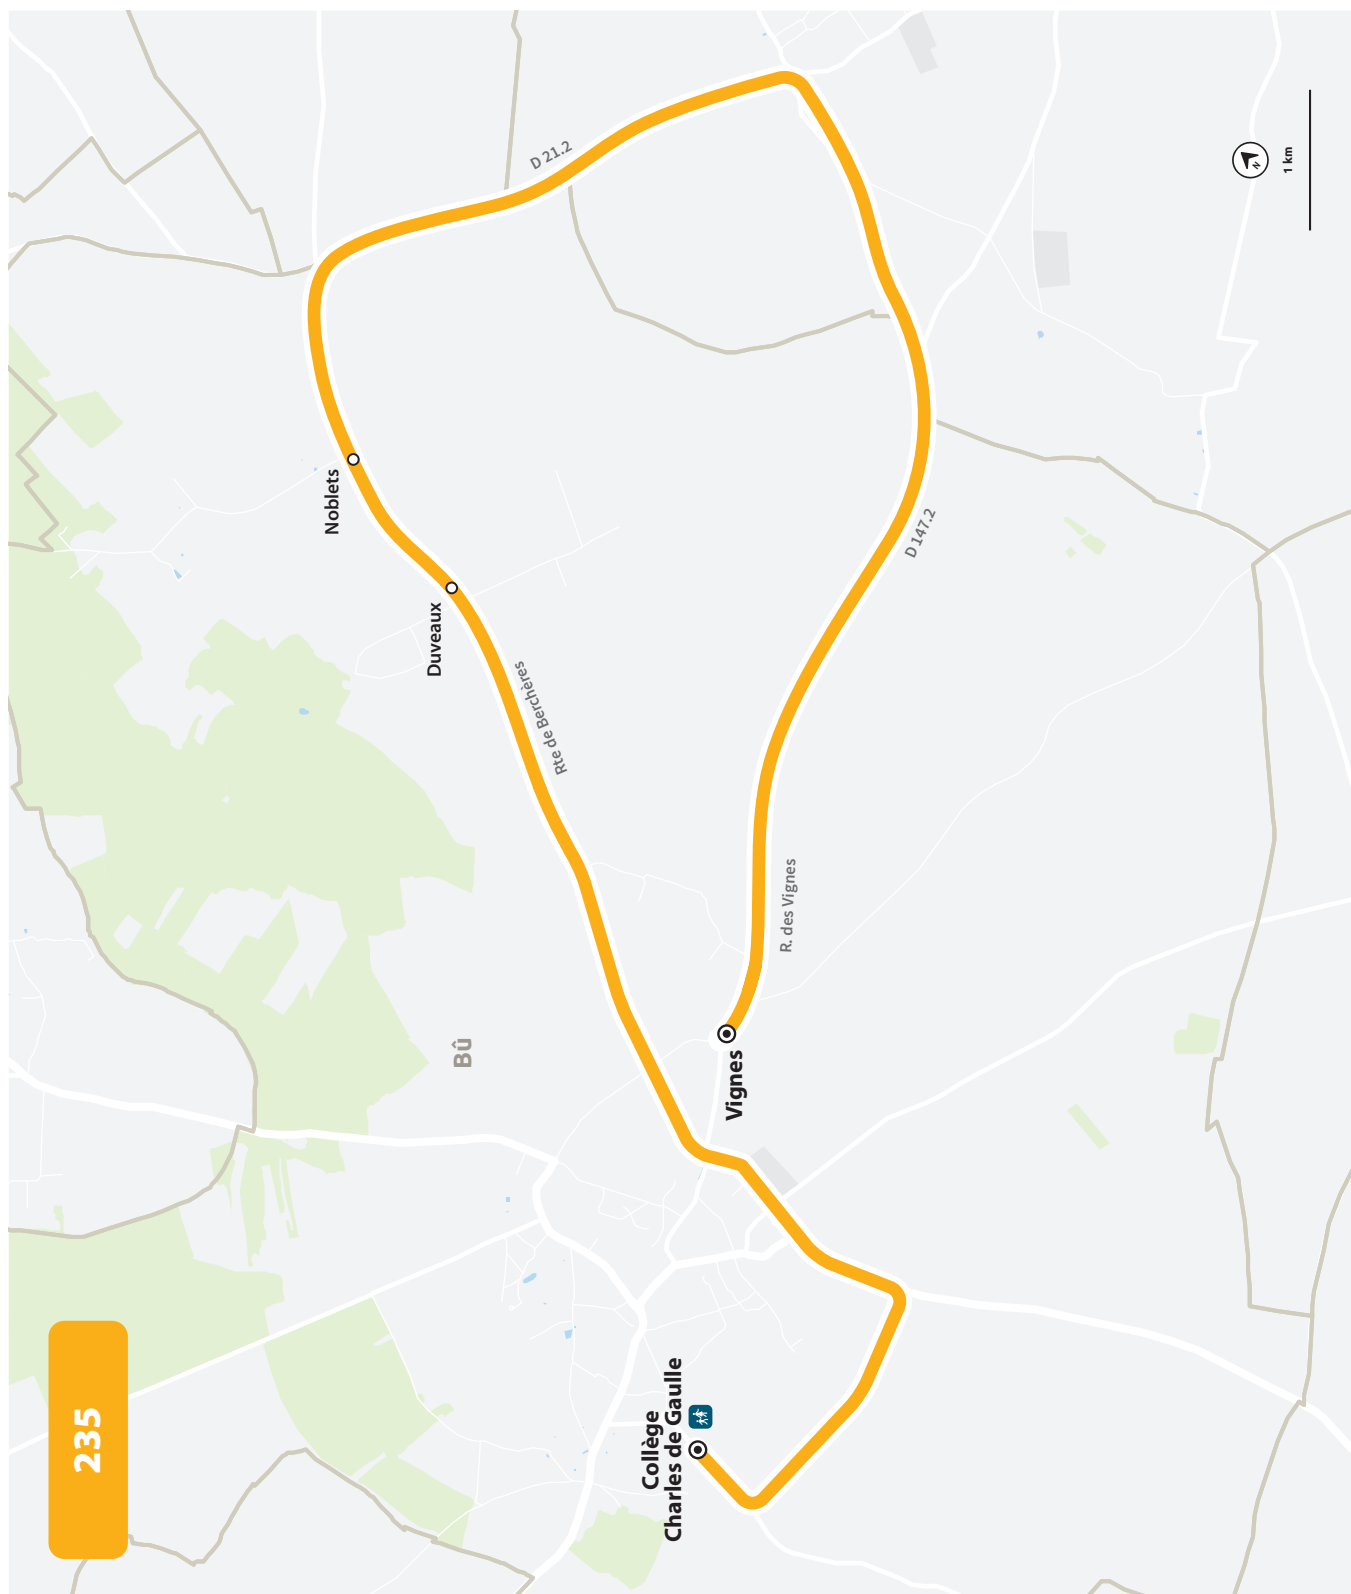

COLLÈGE CHARLES DE GAULLE

PLAN À PARTIR DU 1ER SEPTEMBRE 2026

235

INFOS ET CONTACT
www.linead.fr
02 37 42 10 10

linead
L'Agglo vous transporte !