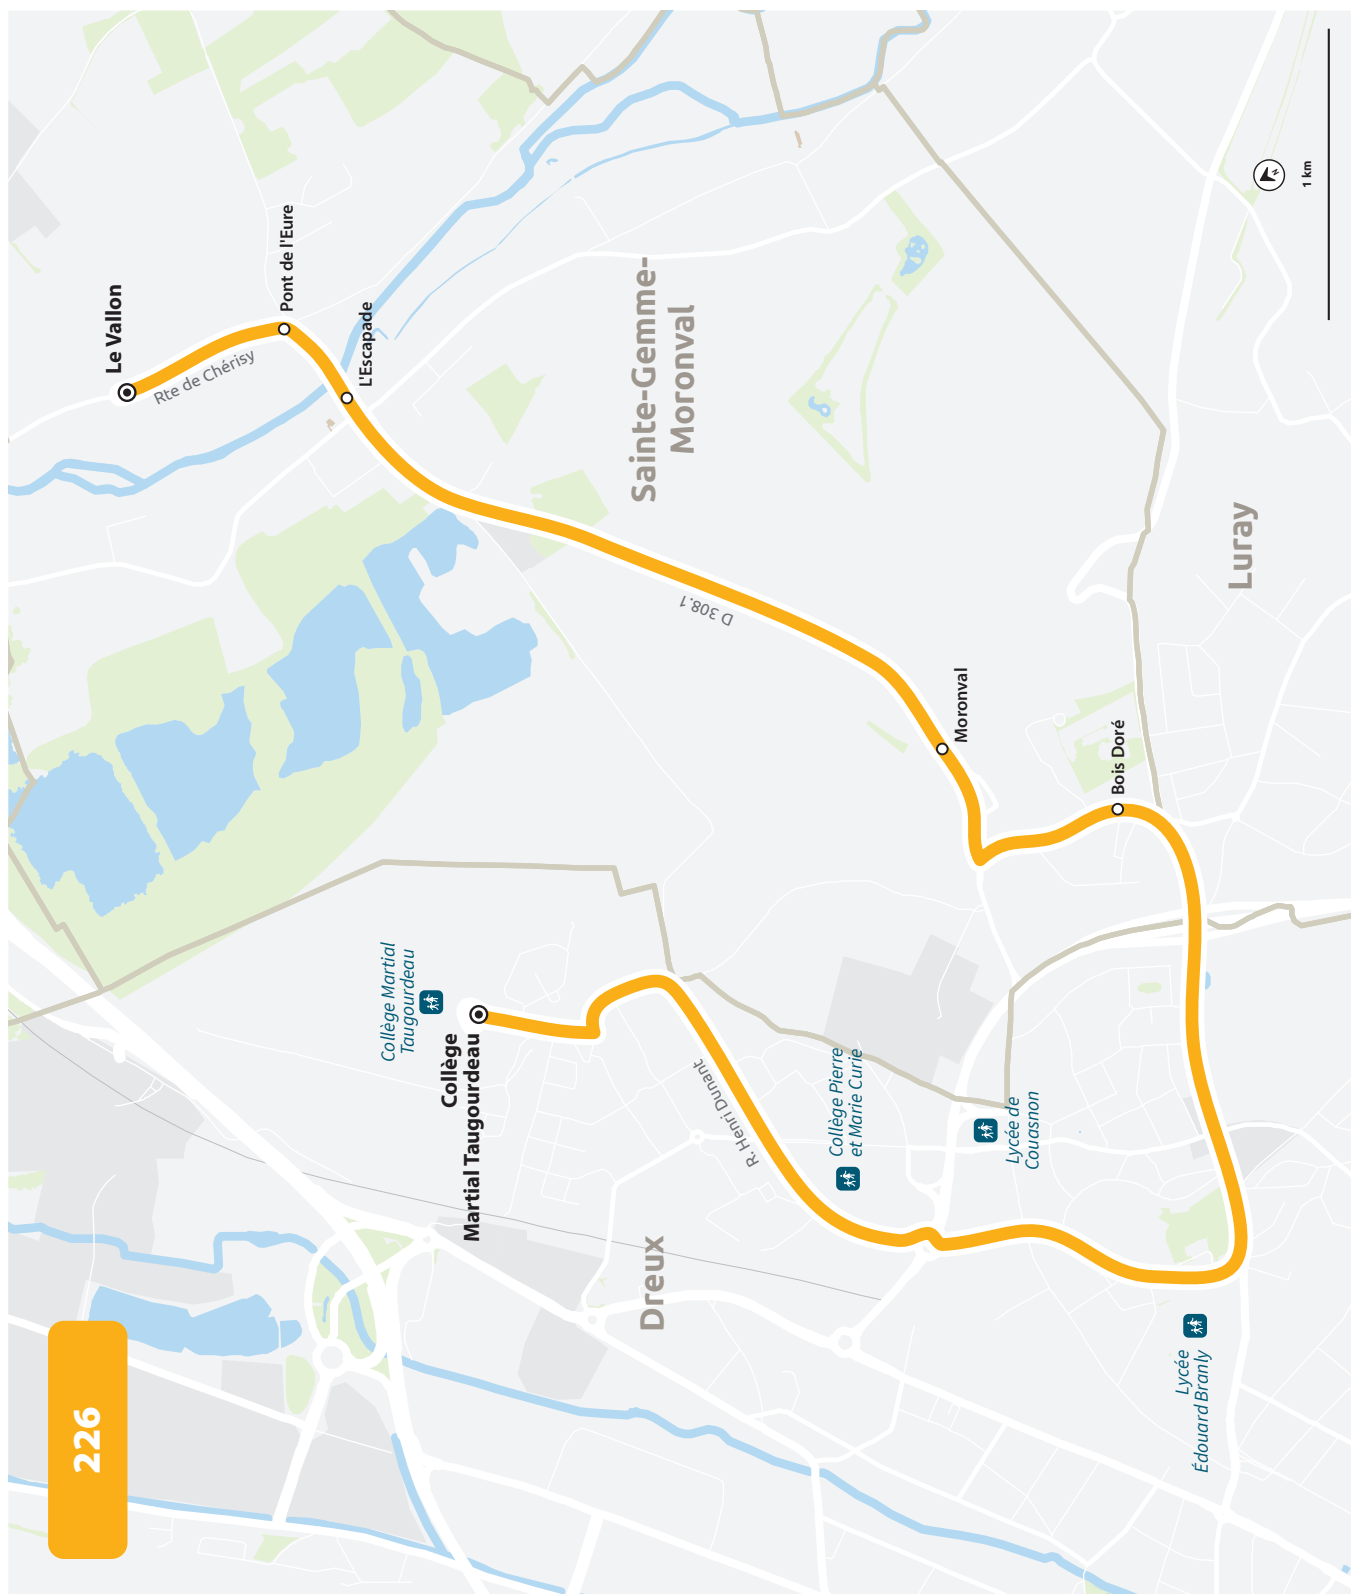

COLLÈGE MARTIAL TAUGOURDEAU

PLAN À PARTIR DU 1ER SEPTEMBRE 2026

226

INFOS ET CONTACT
www.linead.fr
02 37 42 10 10