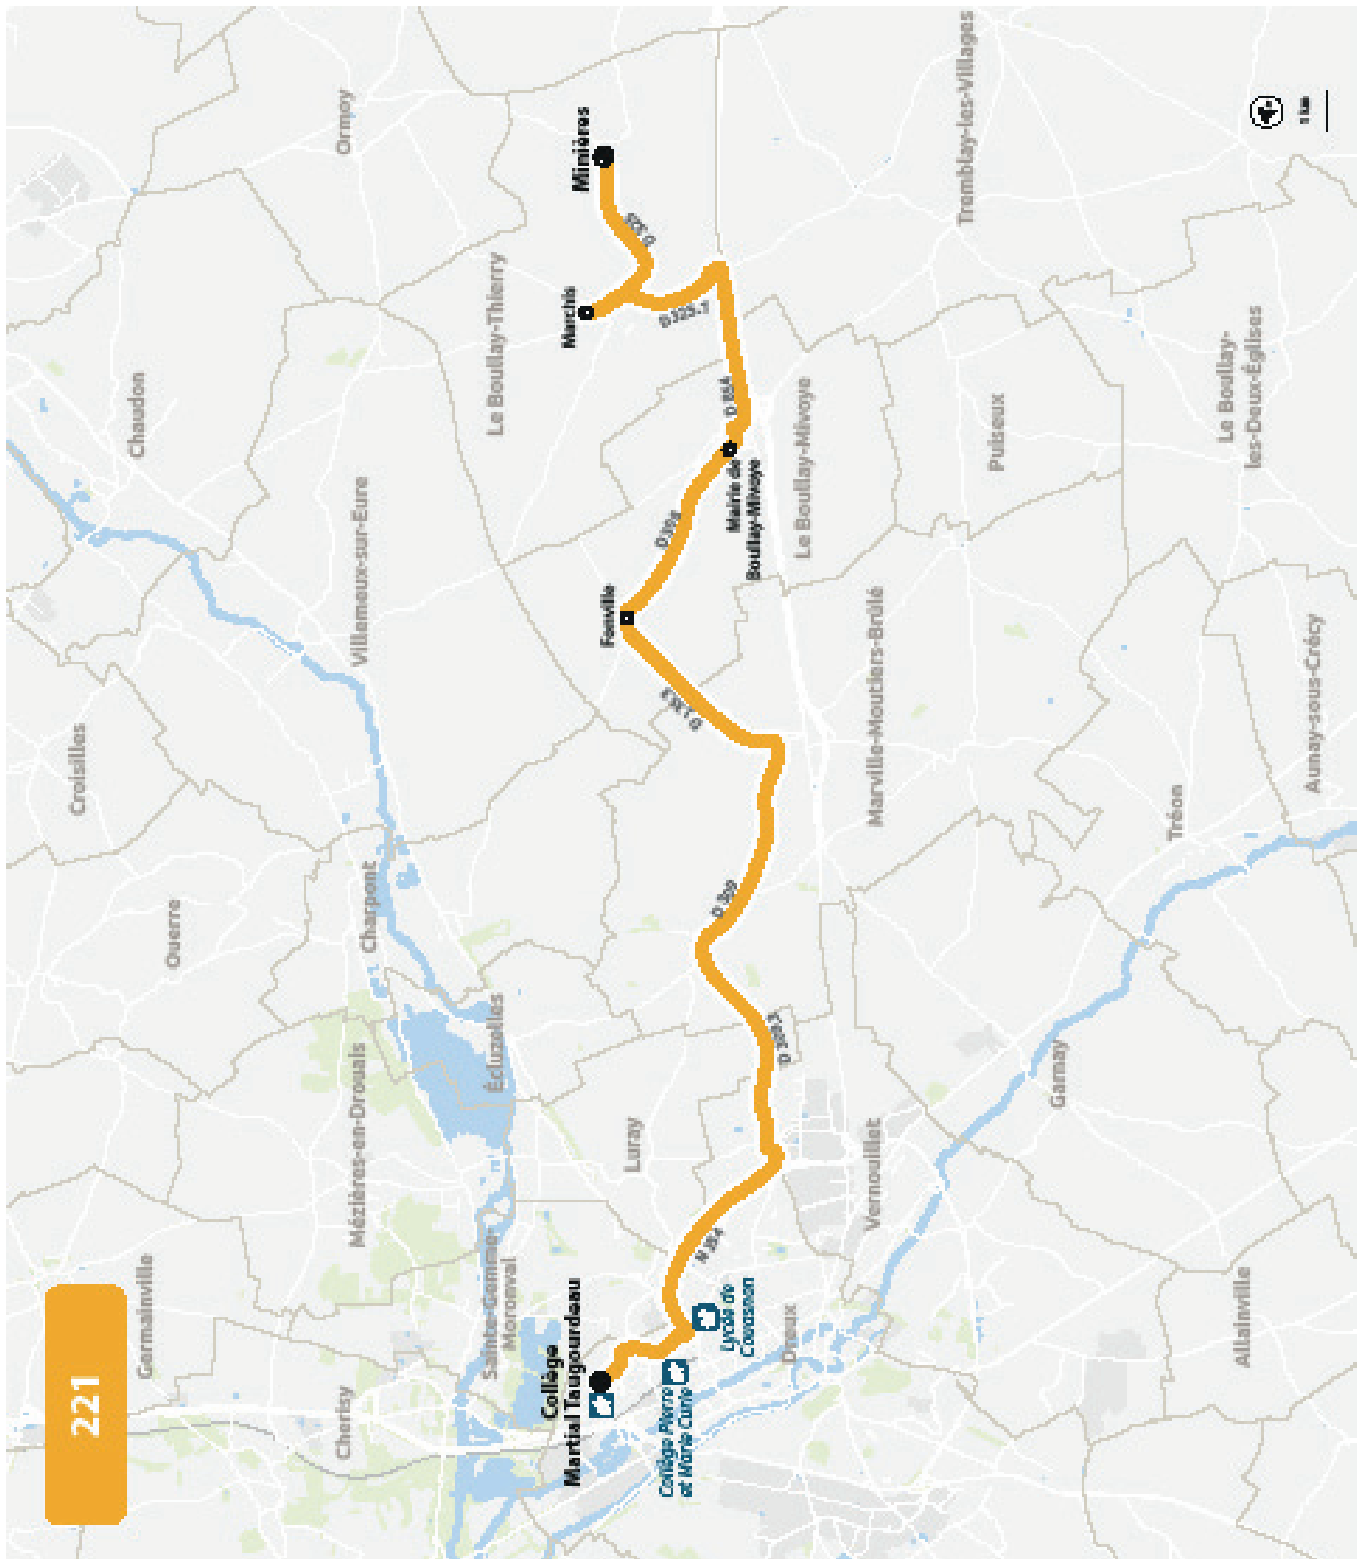

COLLÈGE MARTIAL TAUGOURDEAU

HORAIRES À PARTIR DU 1ER SEPTEMBRE 2026

LIGNE N°		220
JOUR DE CIRCULATION (L : LUNDI - M : MARDI - Me : MERCREDI, ETC.)		LMMeJV
PÉRIODE DE FONCTIONNEMENT (PS : SCOLAIRE - VS : VACANCES - T : ANNÉE)		PS
MARVILLE-MOUTIERS-BRÛLÉ	Vigny	711
PUISEUX	Puiseux	714
MARVILLE-MOUTIERS-BRÛLÉ	Place Saint-Jacques	721
MARVILLE-MOUTIERS-BRÛLÉ	Eglise de Marville-Moutiers-Brûlé	725
MARVILLE-MOUTIERS-BRÛLÉ	Vovette	727
MARVILLE-MOUTIERS-BRÛLÉ	Blainville	730
DREUX	Collège M. Taugourdeau	740

LIGNE N°		220	220
JOUR DE CIRCULATION (L : LUNDI - M : MARDI - Me : MERCREDI, ETC.)		Me	LMJV
PÉRIODE DE FONCTIONNEMENT (PS : SCOLAIRE - VS : VACANCES - T : ANNÉE)		PS	PS
DREUX	Collège M. Taugourdeau	1210	1635
MARVILLE-MOUTIERS-BRÛLÉ	Blainville	1221	1646
MARVILLE-MOUTIERS-BRÛLÉ	Vovette	1224	1649
MARVILLE-MOUTIERS-BRÛLÉ	Eglise de Marville-Moutiers-Brûlé	1226	1651
MARVILLE-MOUTIERS-BRÛLÉ	Vigny	1230	1655
PUISEUX	Puiseux	1237	1702
MARVILLE-MOUTIERS-BRÛLÉ	Place Saint-Jacques	1240	1705

COLLÈGE MARTIAL TAUGOURDEAU

PLAN À PARTIR DU 1ER SEPTEMBRE 2026

220

INFOS ET CONTACT
www.linead.fr
02 37 42 10 10

COLLÈGE MARTIAL TAUGOURDEAU

HORAIRES À PARTIR DU 1ER SEPTEMBRE 2026

LIGNE N°		221
JOUR DE CIRCULATION (L : LUNDI - M : MARDI - Me : MERCREDI, ETC.)		LMMJV
PÉRIODE DE FONCTIONNEMENT (PS : SCOLAIRE - VS : VACANCES - T : ANNÉE)		PS
LE BOULLAY-THIERRY	Minières	712
LE BOULLAY-THIERRY	Marchis	716
LE BOULLAY-MIVOYE	Mairie de Boullay-Mivoie	724
LE BOULLAY-MIVOYE	Fonville	728
DREUX	Collège M. Taugourdeau	745

COLLÈGE MARTIAL TAUGOURDEAU

PLAN À PARTIR DU 1ER SEPTEMBRE 2026

COLLÈGE MARTIAL TAUGOURDEAU

HORAIRES À PARTIR DU 1ER SEPTEMBRE 2026

LIGNE N°		222
JOUR DE CIRCULATION (L : LUNDI - M : MARDI - Me : MERCREDI, ETC.)		LMMeJV
PÉRIODE DE FONCTIONNEMENT (PS : SCOLAIRE - VS : VACANCES - T : ANNÉE)		PS
CHERISY	Osmeaux	720
CHERISY	Rougemonts	721
CHERISY	Le Moulin	723
MÉZIÈRES-EN-DROUVAIS	Marsauceux	731
MÉZIÈRES-EN-DROUVAIS	Abribus	734
DREUX	Collège M. Taugourdeau	745