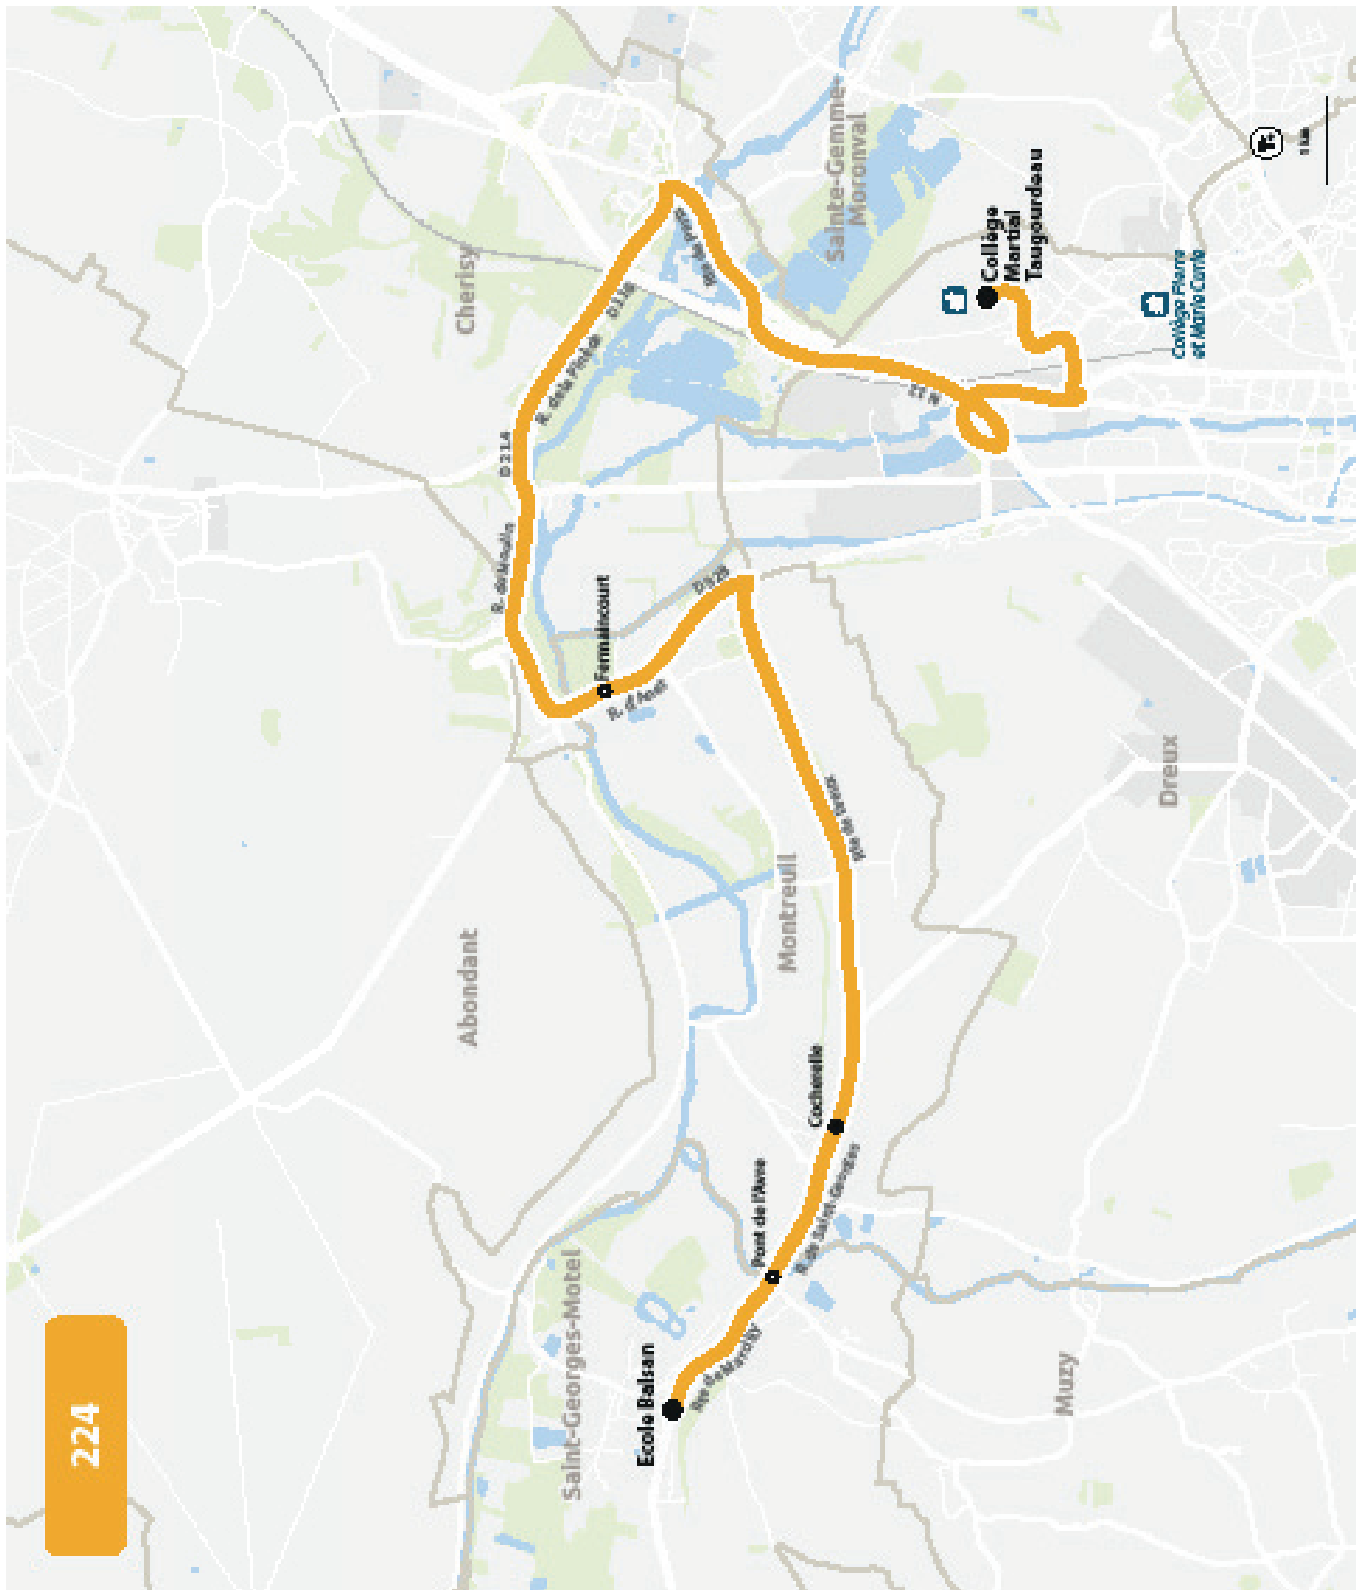

COLLÈGE MARTIAL TAUGOURDEAU

PLAN À PARTIR DU 1ER SEPTEMBRE 2026

224

INFOS ET CONTACT
www.linead.fr
02 37 42 10 10

linead
L'Agglo vous transporte !