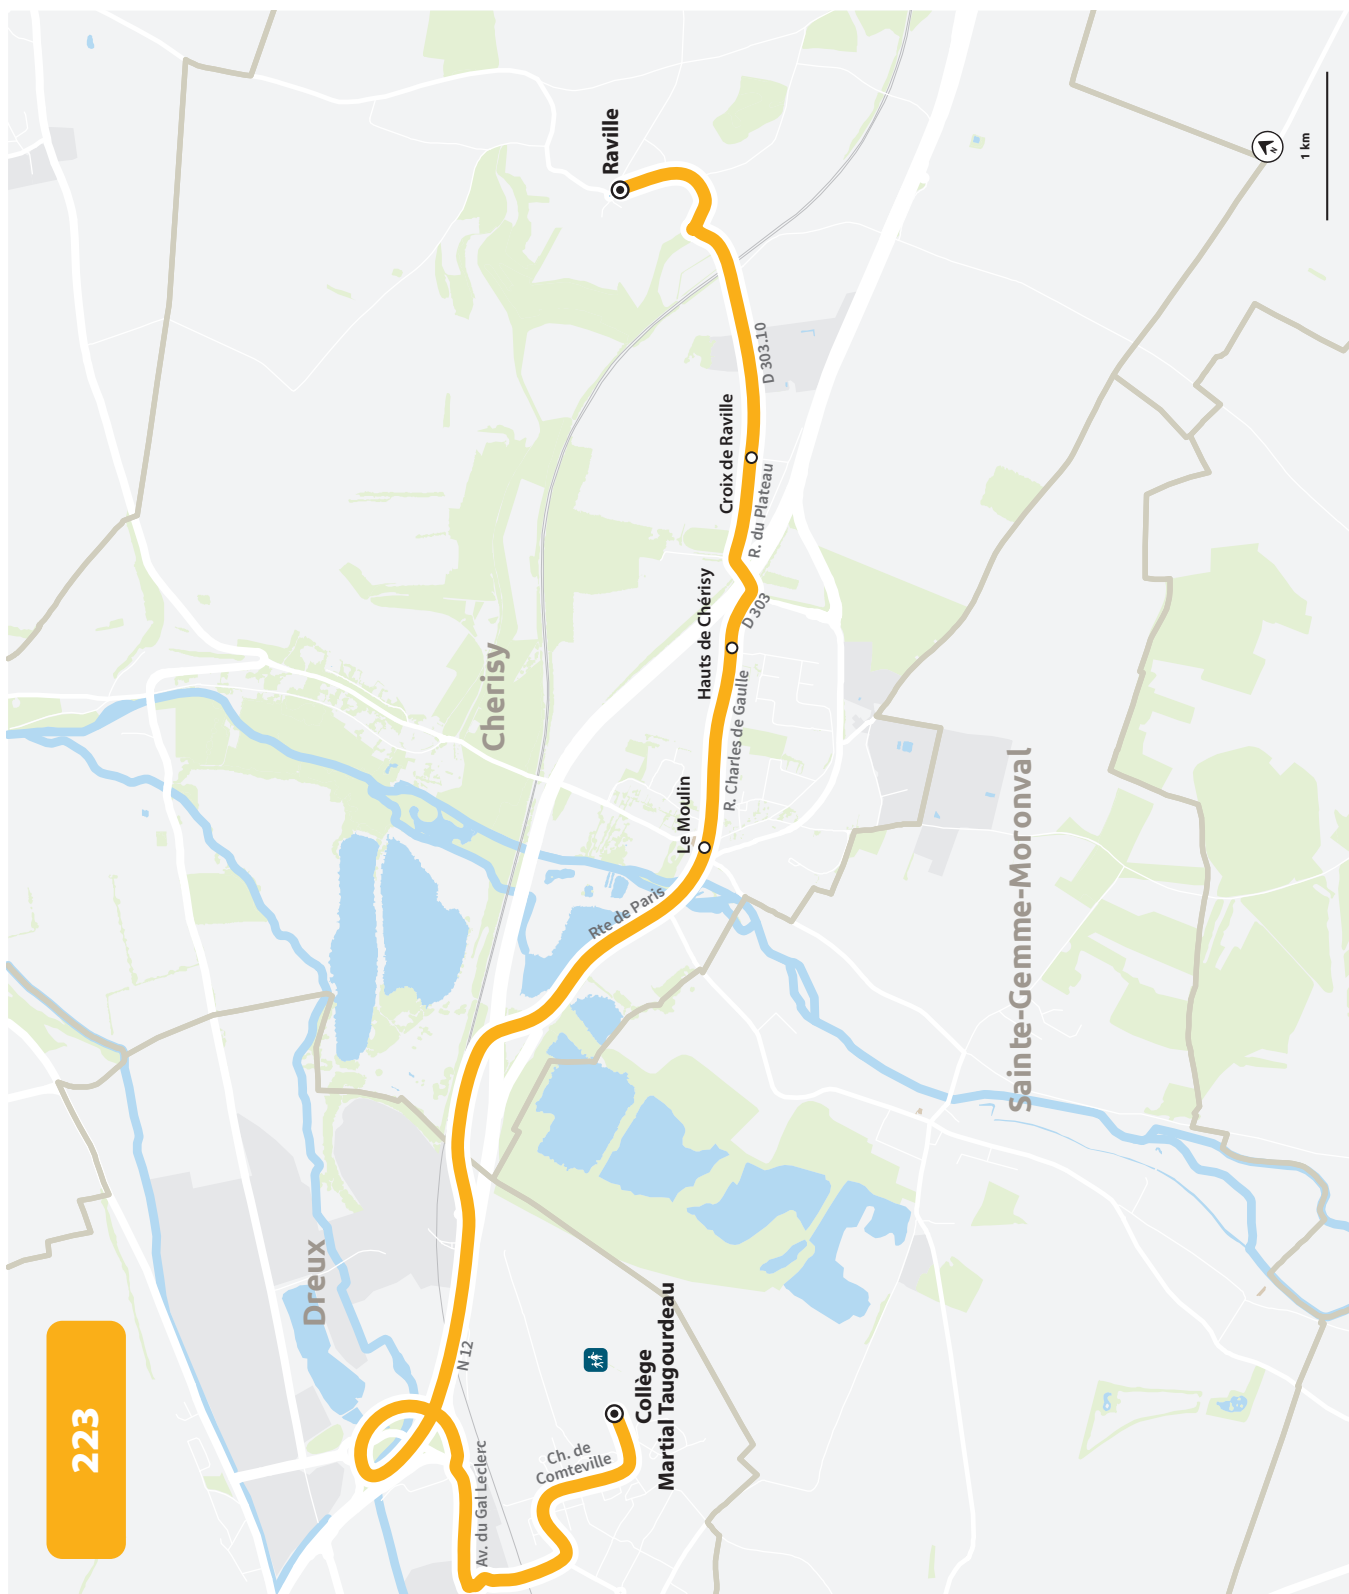

COLLÈGE MARTIAL TAUGOURDEAU

PLAN À PARTIR DU 1ER SEPTEMBRE 2026

223

INFOS ET CONTACT
www.linead.fr
02 37 42 10 10