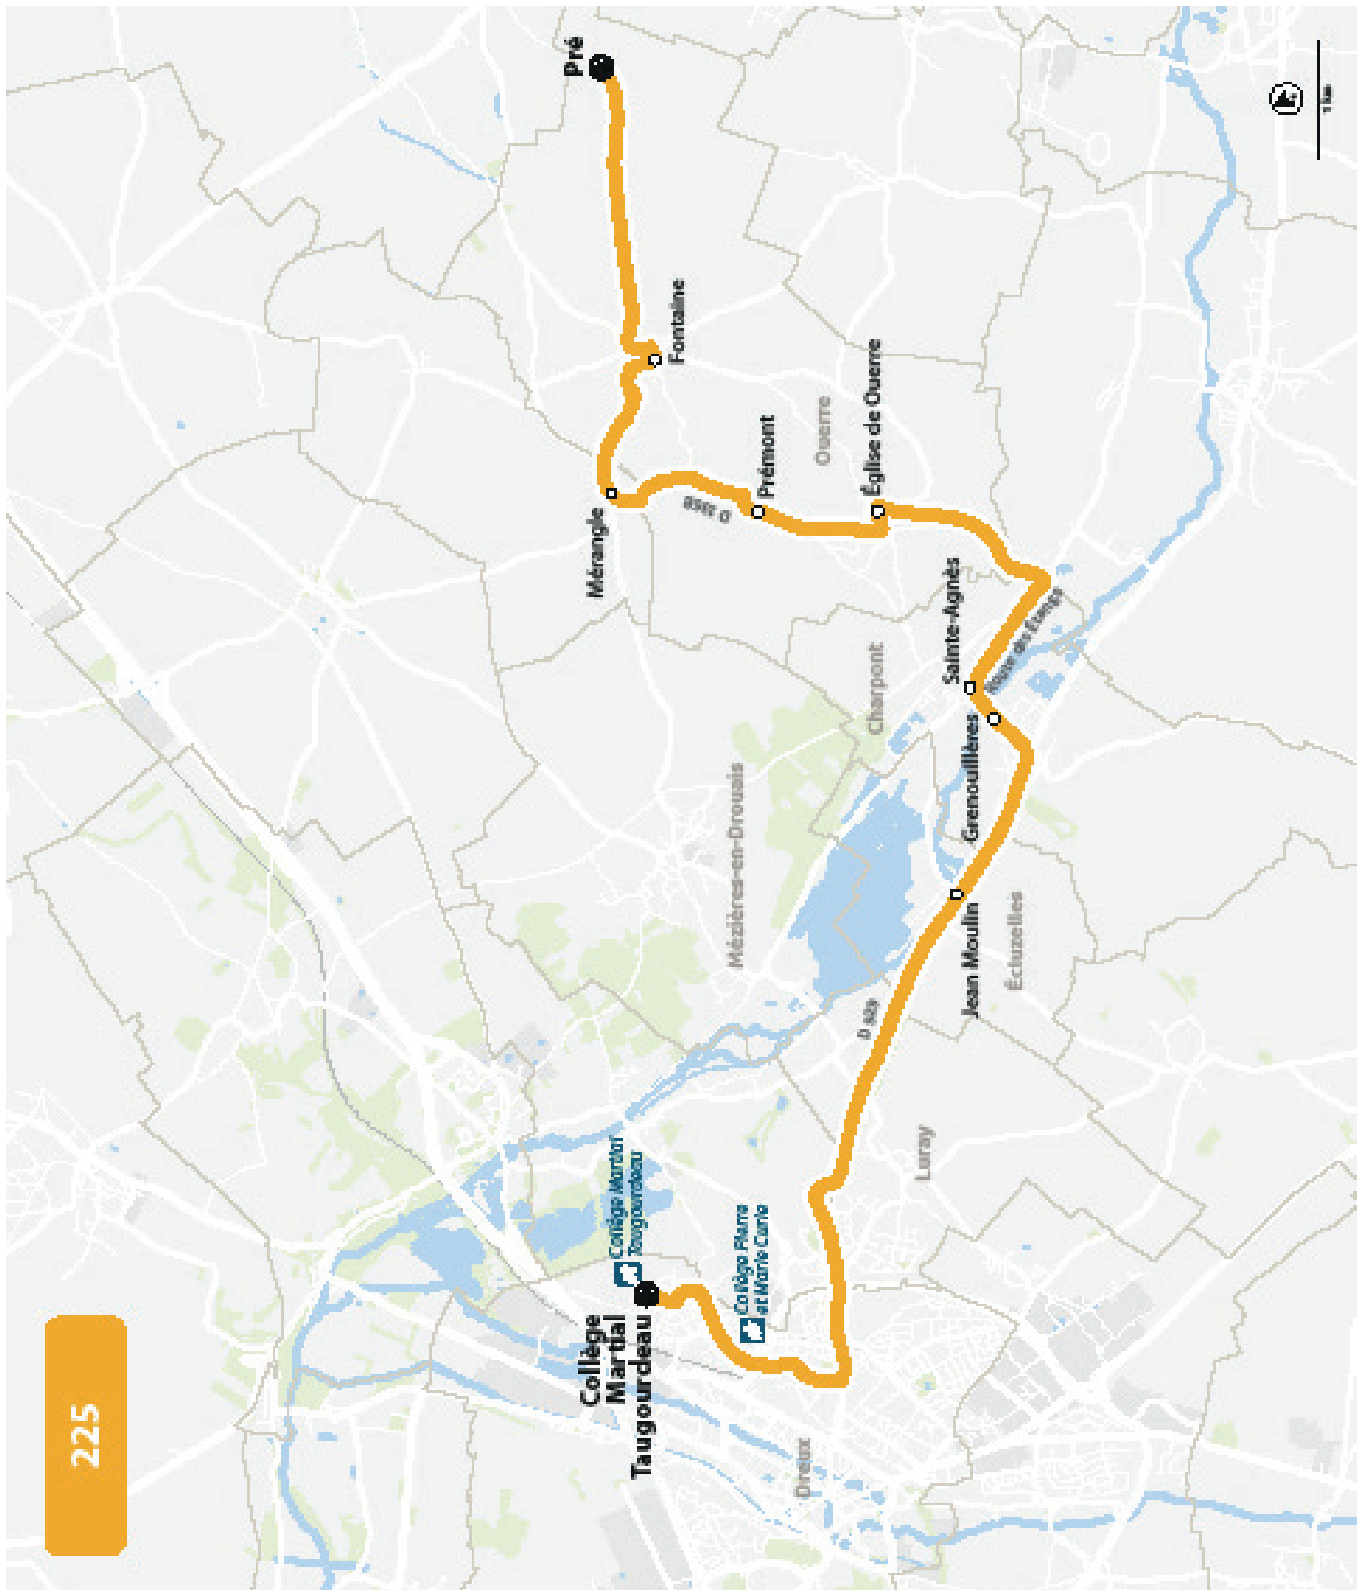

COLLÈGE MARTIAL TAUGOURDEAU

PLAN À PARTIR DU 1ER SEPTEMBRE 2026

225

INFOS ET CONTACT
www.linead.fr
02 37 42 10 10

linead
L'Agglo vous transporte !