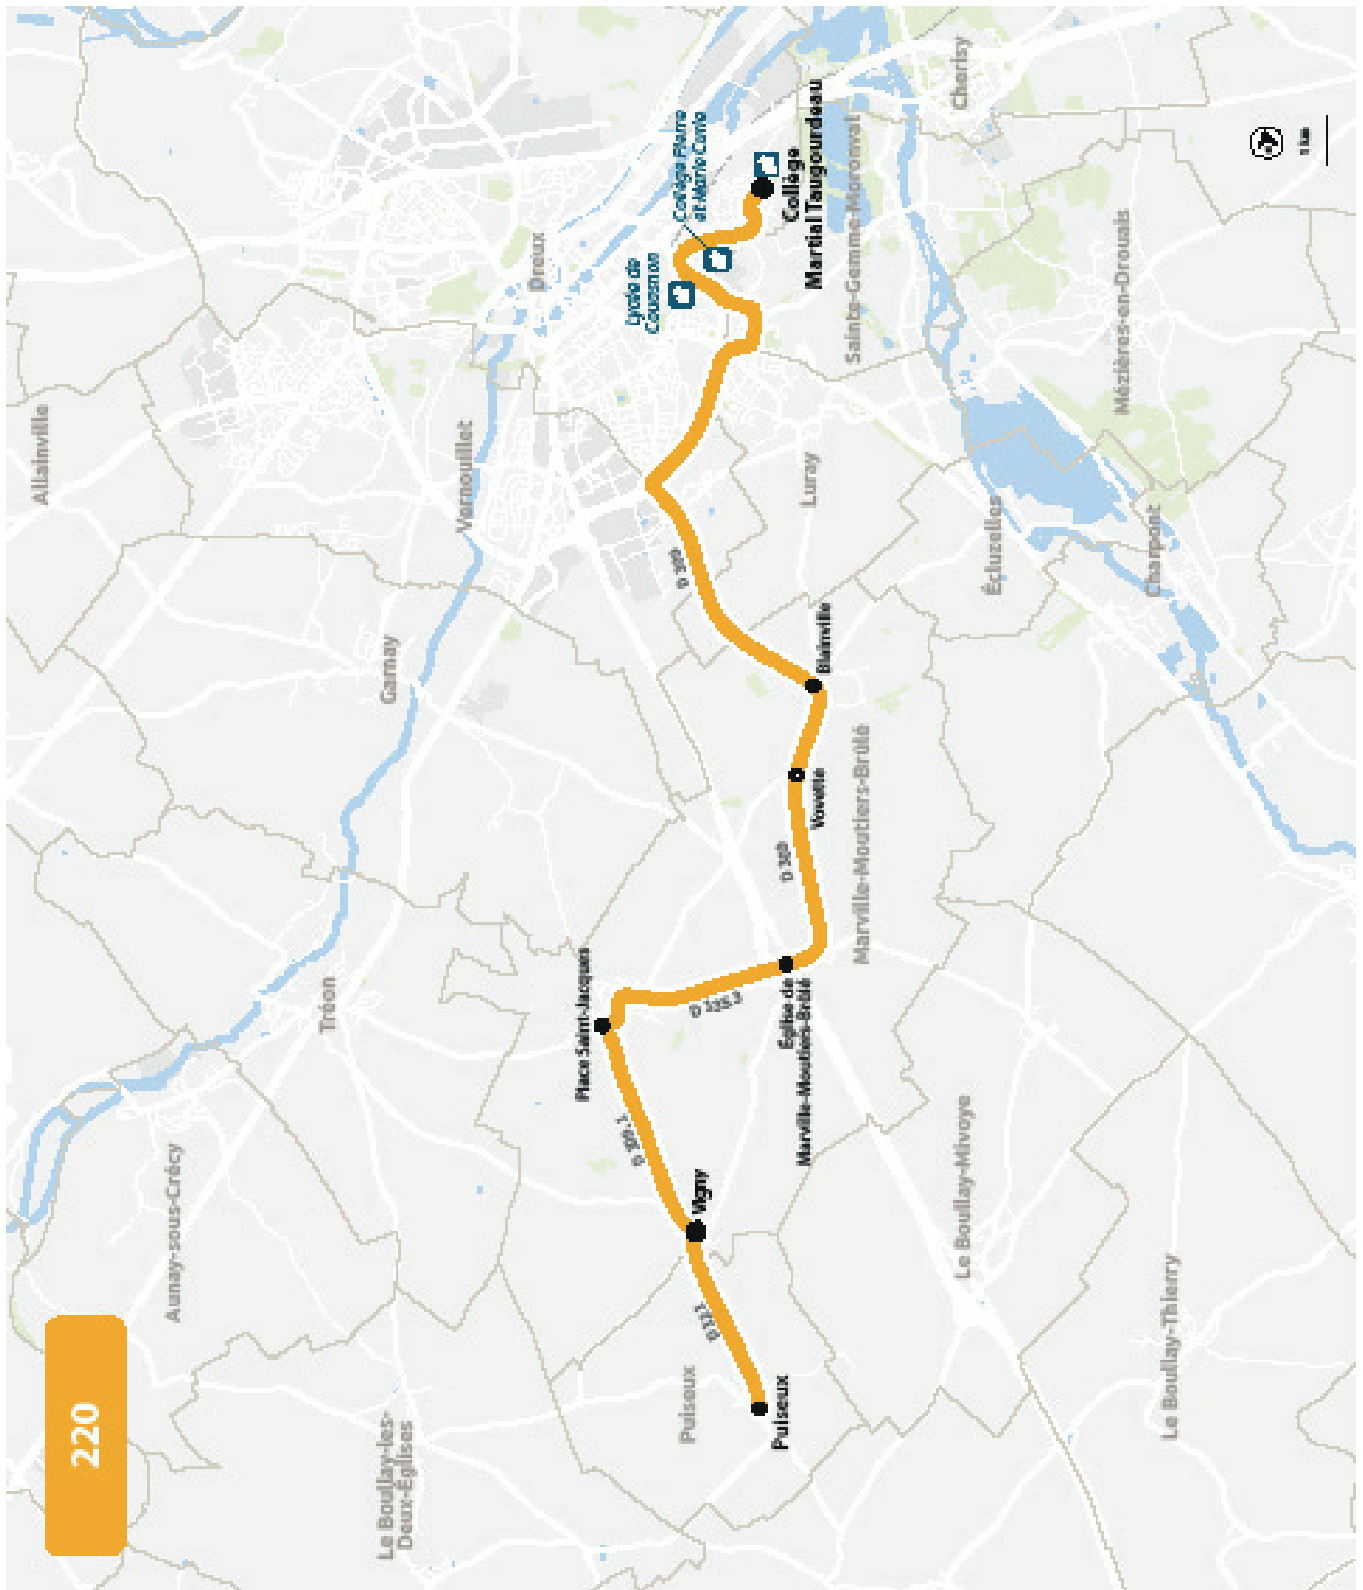

COLLÈGE MARTIAL TAUGOURDEAU

PLAN À PARTIR DU 1ER SEPTEMBRE 2026

220

INFOS ET CONTACT
www.linead.fr
02 37 42 10 10