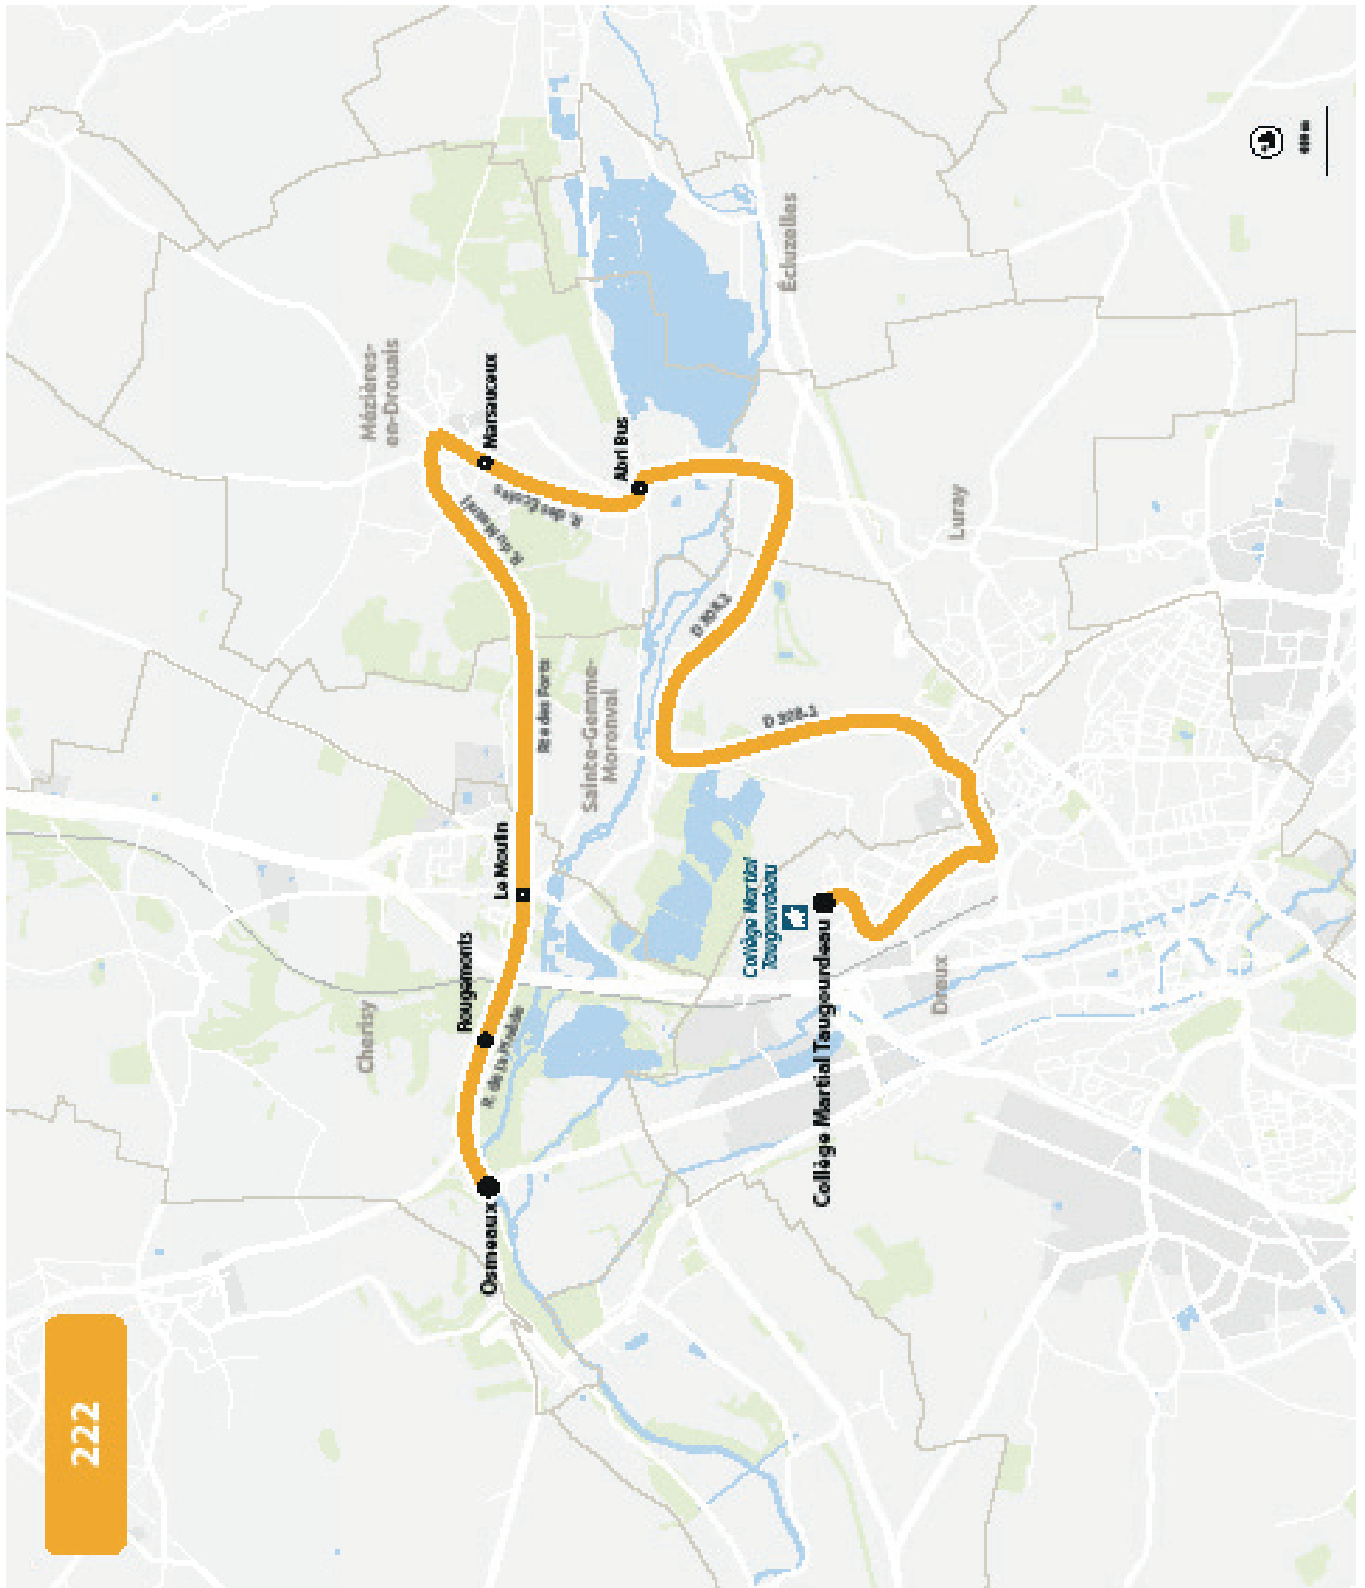

COLLÈGE MARTIAL TAUGOURDEAU

PLAN À PARTIR DU 1ER SEPTEMBRE 2026

222

INFOS ET CONTACT
www.linead.fr
02 37 42 10 10

linead
L'Agglo vous transporte !