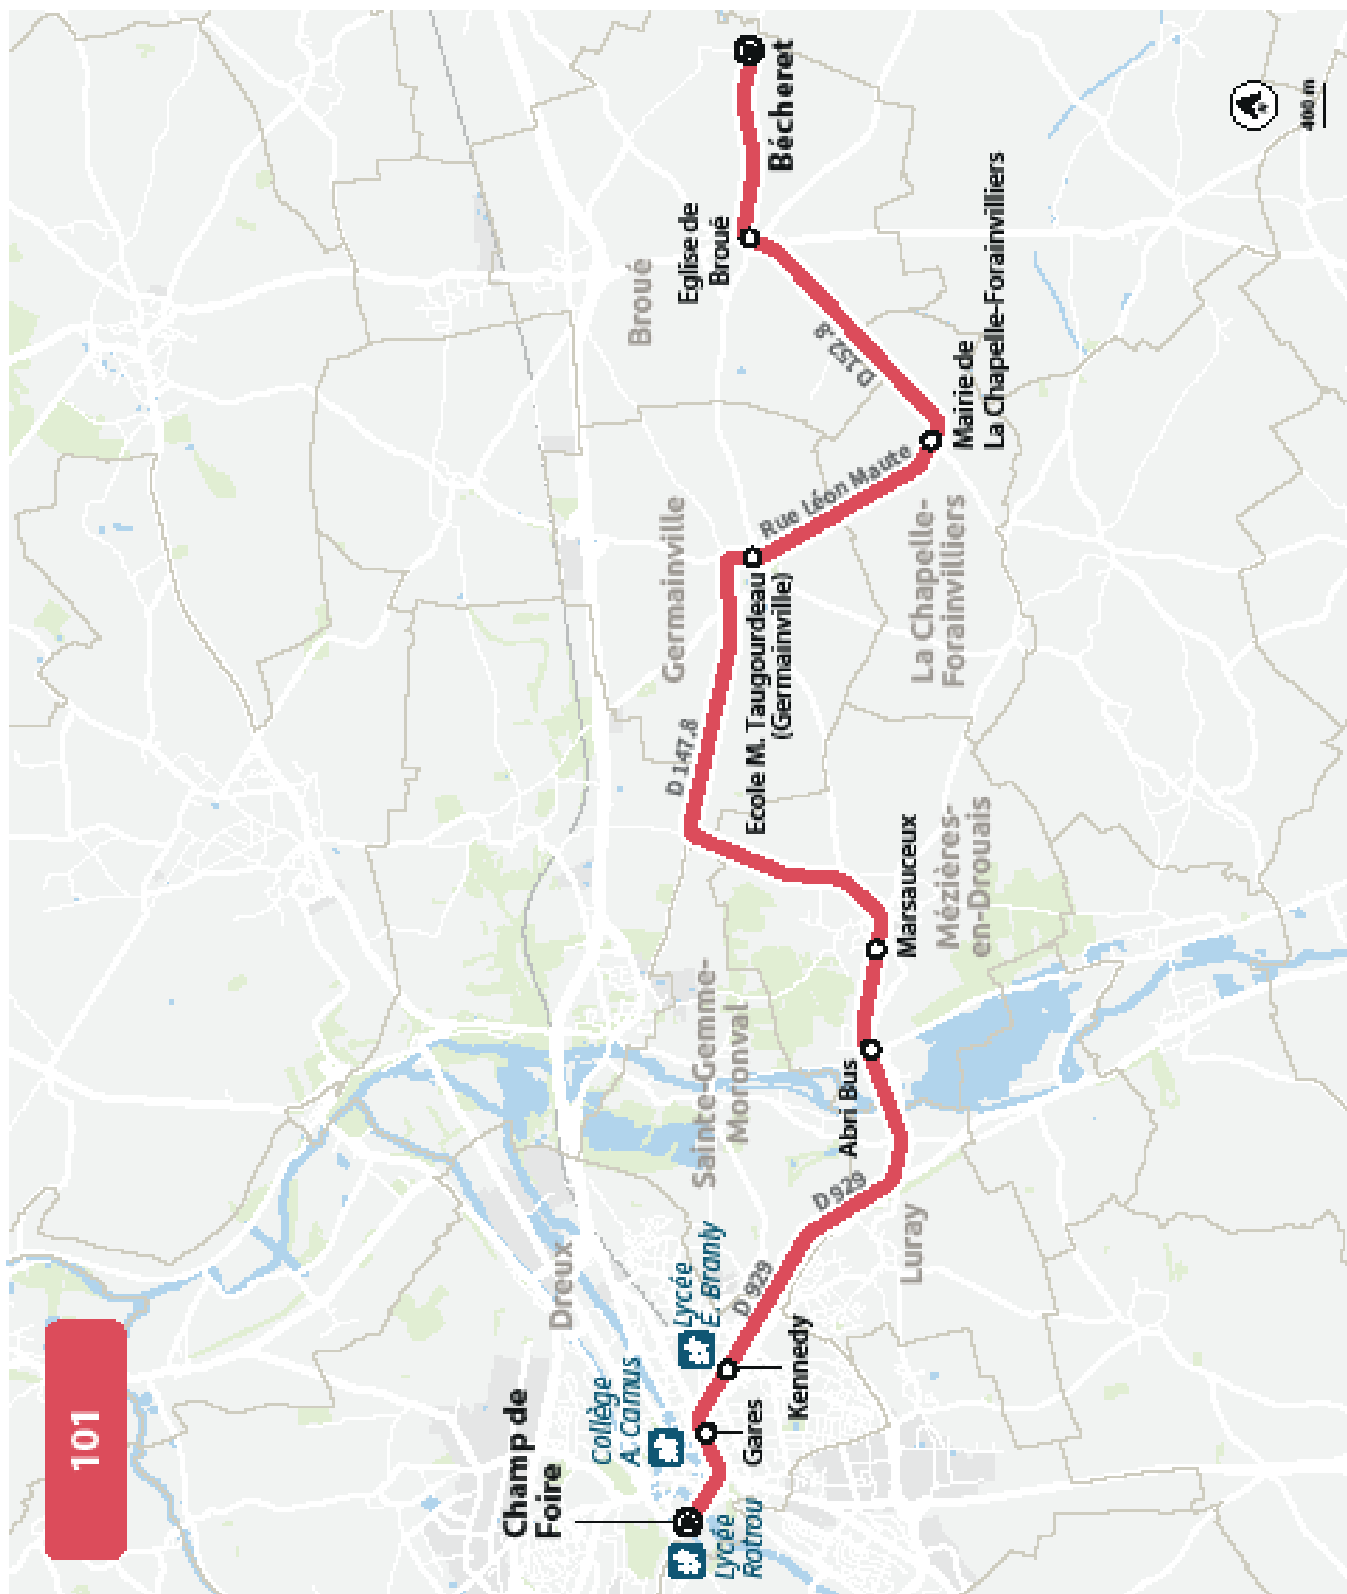

LYCÉES DE DREUX

HORAIRES À PARTIR DU 1ER SEPTEMBRE 2026

LIGNE N°		101
JOUR DE CIRCULATION (L : LUNDI - M : MARDI - Me : MERCREDI, ETC.)		LMMeJV
PÉRIODE DE FONCTIONNEMENT (PS : SCOLAIRE - VS : VACANCES - T : ANNÉE)		PS
BROUÉ	Bécheret	6 52
BROUÉ	Eglise de Broué	6 55
LA CHAPELLE-FORAINVILLIERS	Mairie de la Chapelle-Forainvilliers	7 00
GERMAINVILLE	Ecole M. Taugourdeau (Germainville)	7 05
MEZIERES-EN-DROUAIS	Marsauceux	7 12
MEZIERES-EN-DROUAIS	Abribus	7 15
DREUX	Kennedy (Lycée E. Branly)	7 26
DREUX	Gares - Quai 1	7 30
DREUX	Champ de Foire	7 35

LIGNE N°		101	101	101	101
JOUR DE CIRCULATION (L : LUNDI - M : MARDI - Me : MERCREDI, ETC.)		Me	Me	LMJV	LMJV
PÉRIODE DE FONCTIONNEMENT (PS : SCOLAIRE - VS : VACANCES - T : ANNÉE)		PS	PS	PS	PS
DREUX	Champ de Foire	12 35	14 00	17 20	18 15
DREUX	Gares - Quai 7	12 40	14 05	17 25	18 20
DREUX	Kennedy (Lycée E. Branly)	12 44	14 09	17 29	18 24
MEZIERES-EN-DROUAIS	Abribus	12 55	14 20	17 40	18 35
MEZIERES-EN-DROUAIS	Marsauceux	12 58	14 23	17 43	18 38
GERMAINVILLE	Ecole M. Taugourdeau (Germainville)	13 05	14 30	17 50	18 45
LA CHAPELLE-FORAINVILLIERS	Mairie de la Chapelle-Forainvilliers	13 10	14 35	17 55	18 50
BROUÉ	Eglise de Broué	13 15	14 40	18 00	18 55
BROUÉ	Bécheret	13 18	14 43	18 03	18 58

LYCÉES DE DREUX

PLAN À PARTIR DU 1ER SEPTEMBRE 2026

101

  **INFOS ET CONTACT**
www.linead.fr
02 37 42 10 10

linead
L'Agglo vous transporte !

LYCÉES DE DREUX

HORAIRES À PARTIR DU 1ER SEPTEMBRE 2026

LIGNE N°		102
JOUR DE CIRCULATION (L : LUNDI - M : MARDI - Me : MERCREDI, ETC.)		LMMeJV
PÉRIODE DE FONCTIONNEMENT (PS : SCOLAIRE - VS : VACANCES - T : ANNÉE)		PS
BONCOURT	Mairie de Boncourt	636
ROUVRES	Nonnains	642
ROUVRES	Hautes Lisières	645
ROUVRES	Picots	650
ROUVRES	Mairie de Rouvres	655
BÛ	Noblets	700
BÛ	Duveaux	702
BÛ	Touzé	704
BÛ	Sureaux	708
BROUÉ	Marchezais Gare	713
BROUÉ	Marolles	715
DREUX	Camus	727
DREUX	Gares - Quai 1	731
DREUX	Champ de Foire	735