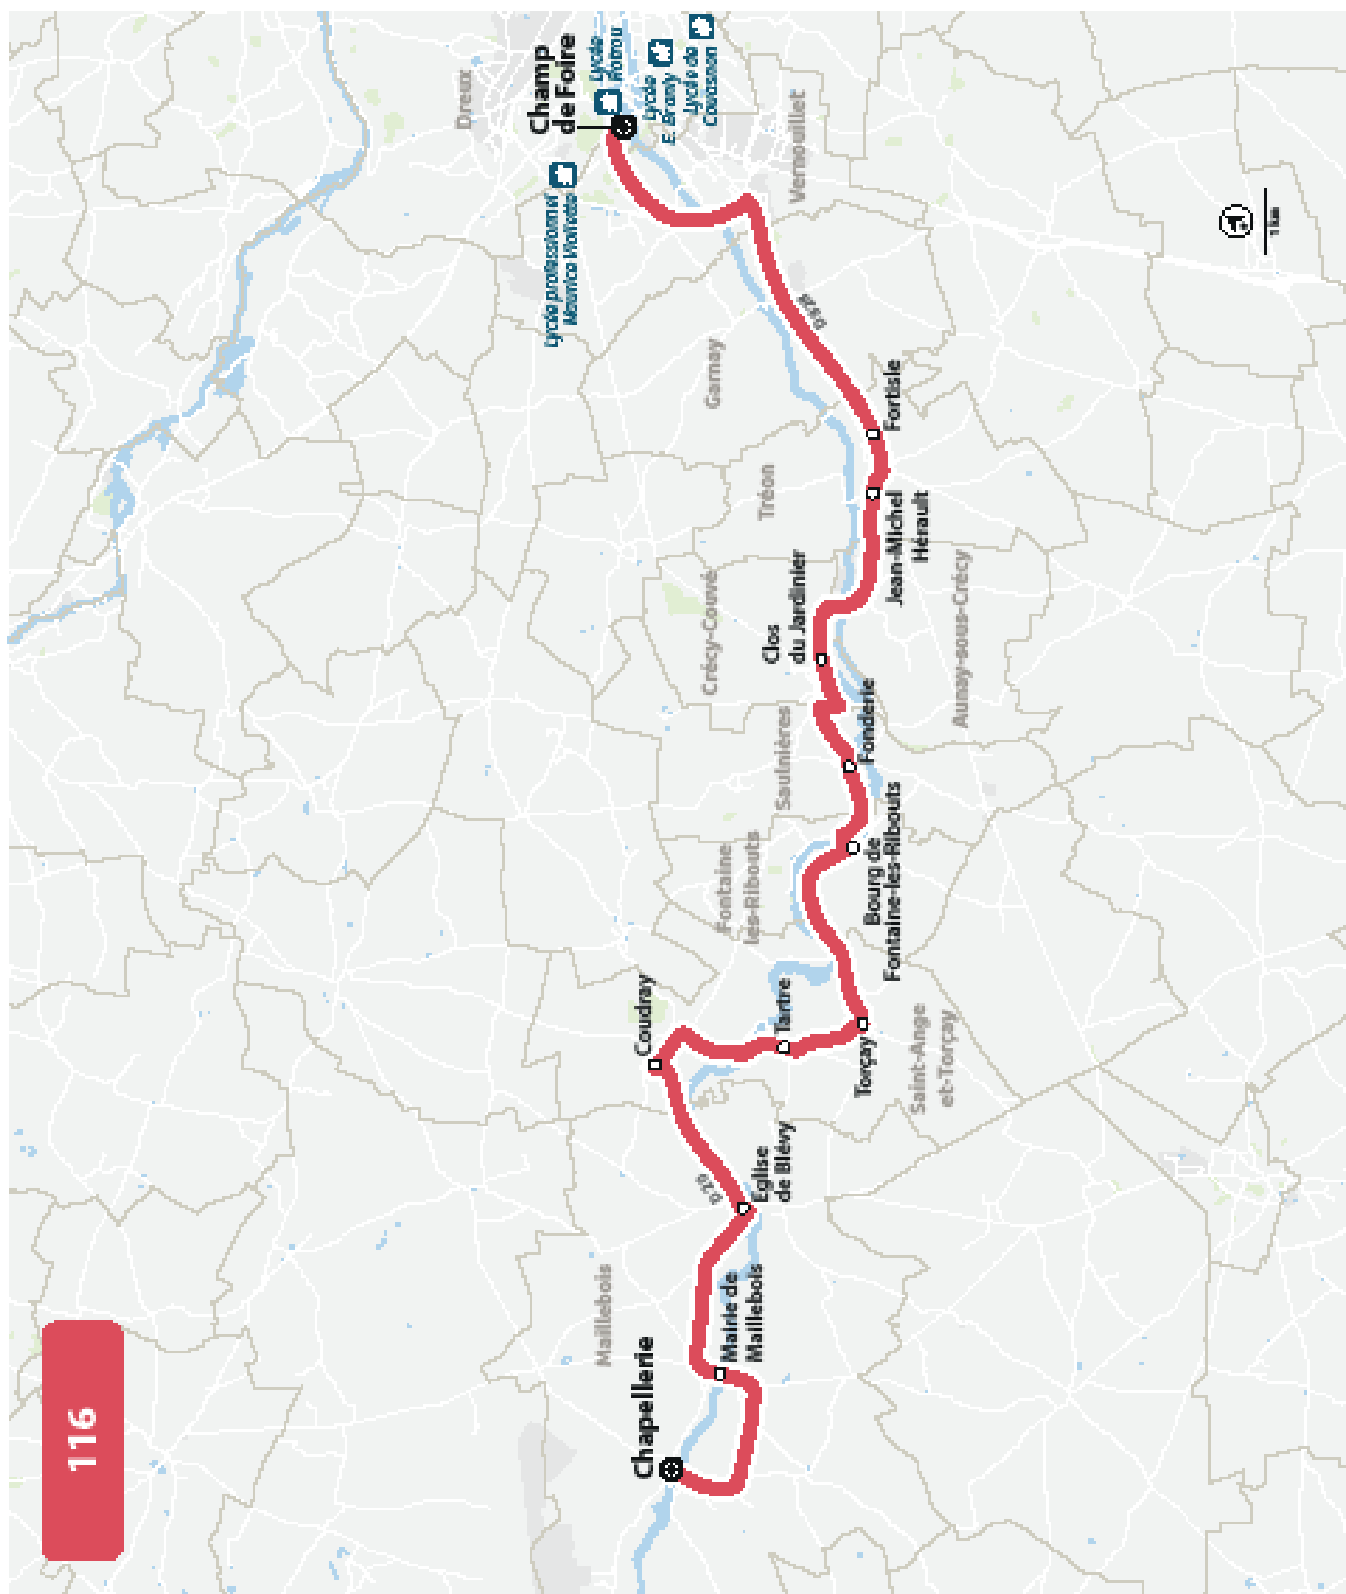

LYCÉES DE DREUX

PLAN À PARTIR DU 1ER SEPTEMBRE 2026

INFOS ET CONTACT
www.linead.fr
02 37 42 10 10

linead
L'Agglo vous transporte !