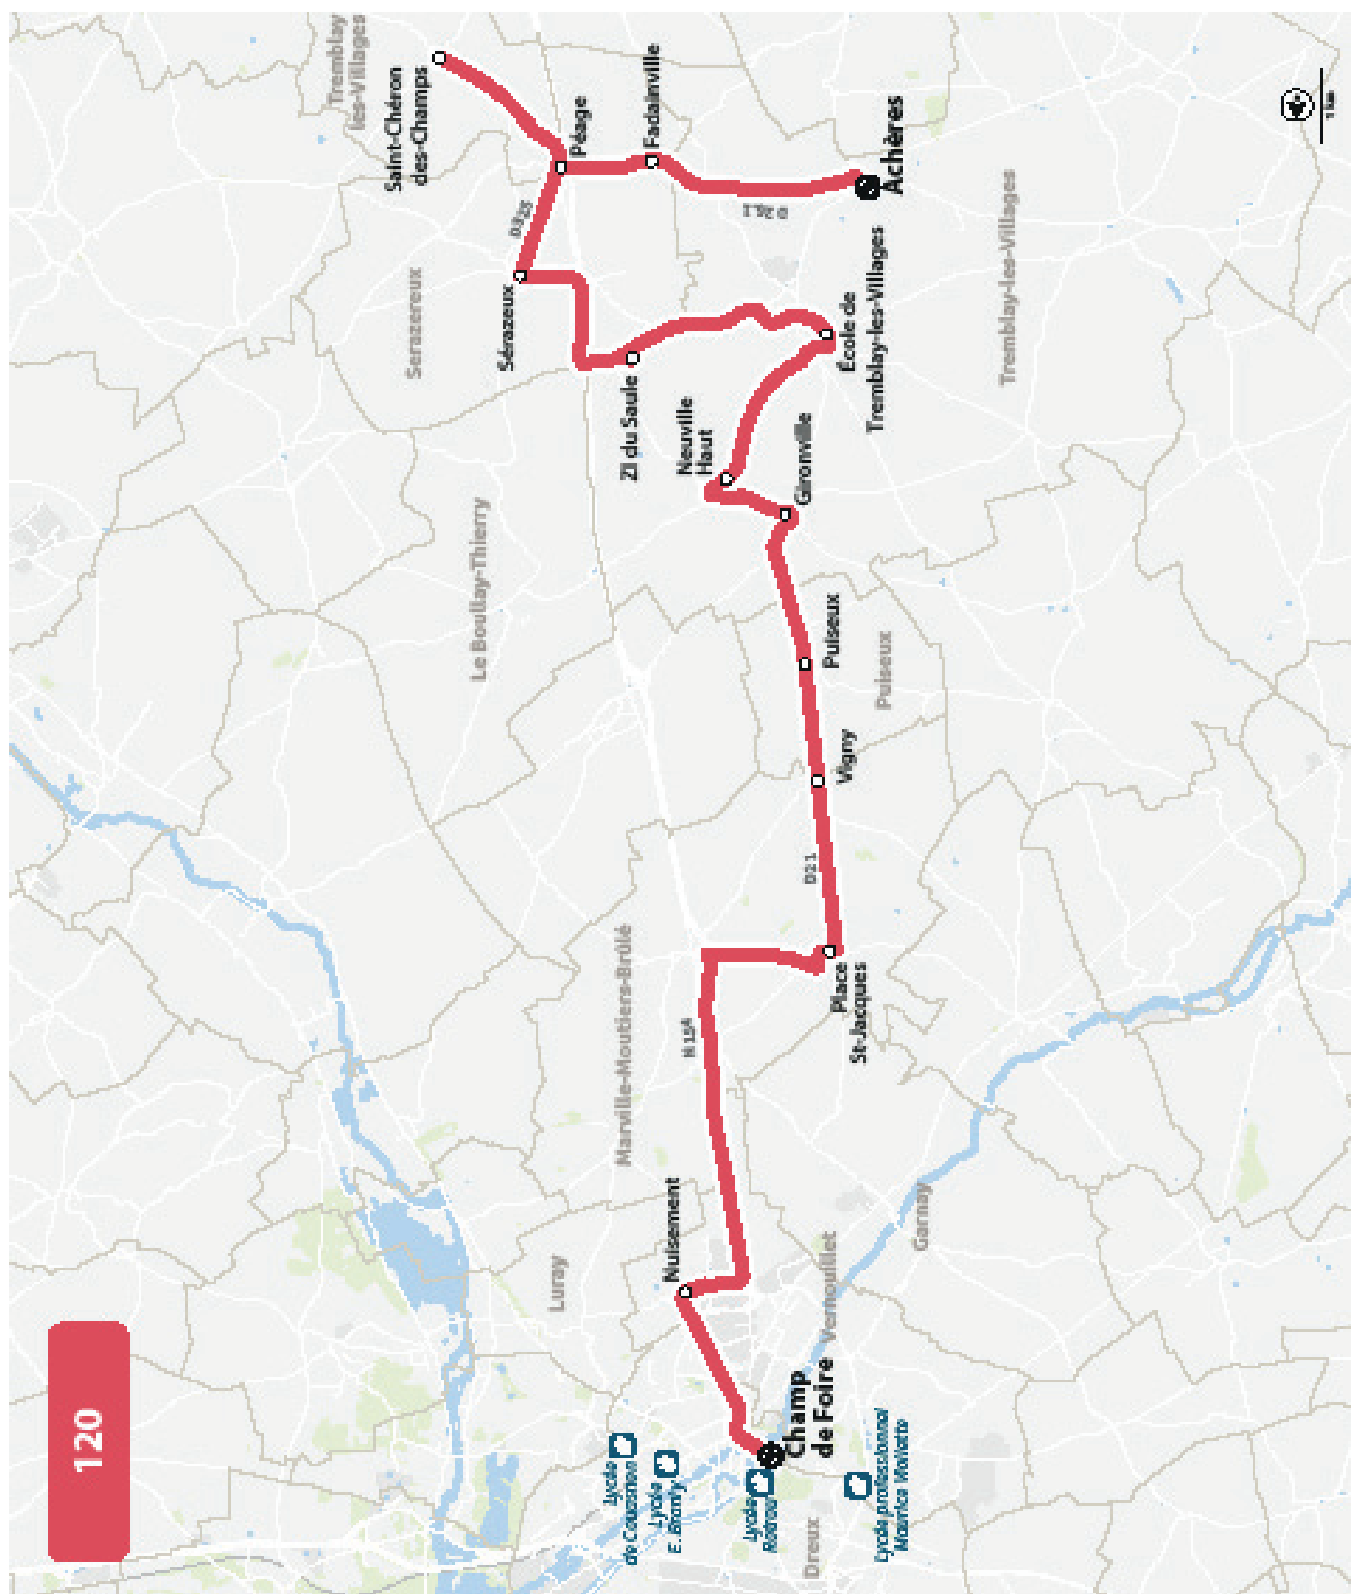

LYCÉES DE DREUX

PLAN À PARTIR DU 1ER SEPTEMBRE 2026

120

INFOS ET CONTACT
www.linead.fr
02 37 42 10 10