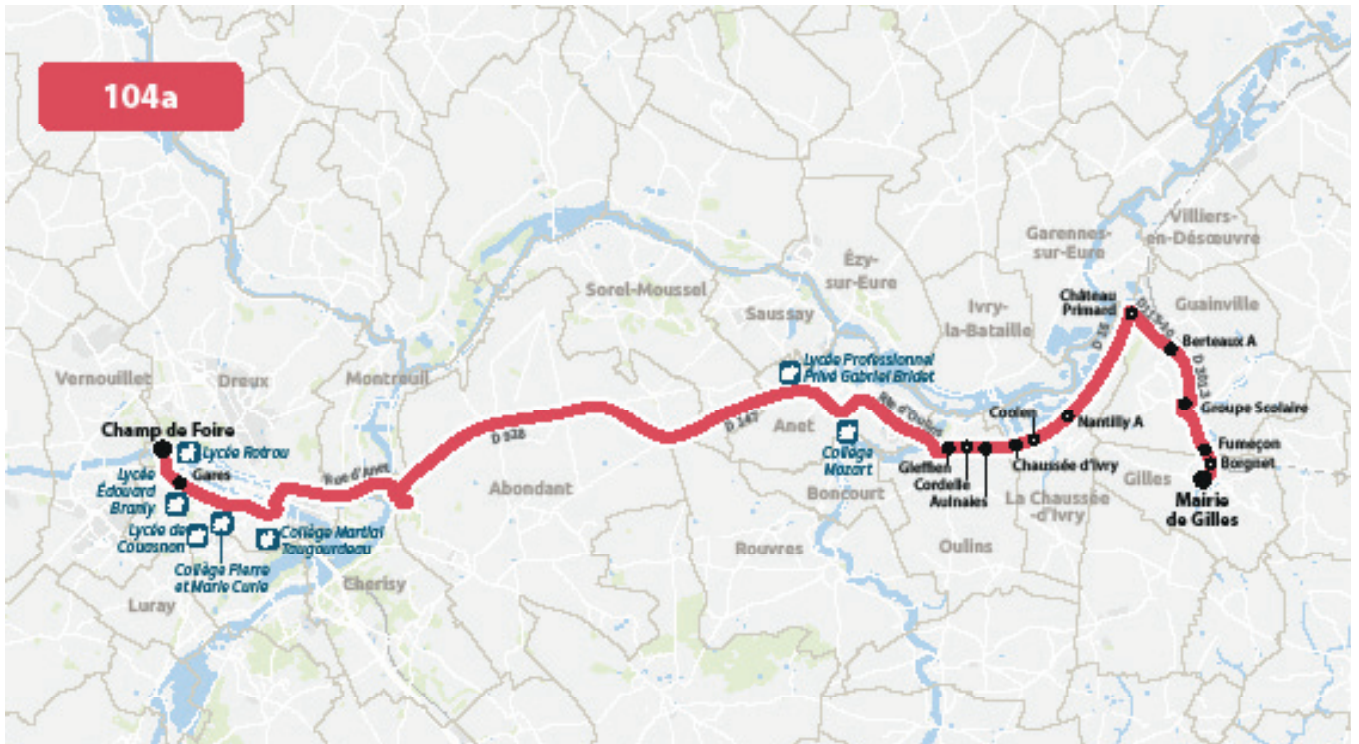

LYCÉES DE DREUX

PLAN À PARTIR DU 1ER SEPTEMBRE 2026

LYCÉES DE DREUX

HORAIRES À PARTIR DU 1ER SEPTEMBRE 2026

LIGNE N°		104a	104b
JOUR DE CIRCULATION (L : LUNDI - M : MARDI - Me : MERCREDI, ETC.)		LMMeJV	LMMeJV
PÉRIODE DE FONCTIONNEMENT (PS : SCOLAIRE - VS : VACANCES - T : ANNÉE)		PS	PS
GILLES	Mairie de Gilles	643	
GILLES	Borgnet	644	
GUAINVILLE	Fumeçon	646	
GUAINVILLE	Groupe scolaire	651	
GUAINVILLE	Berteaux A	654	
GUAINVILLE	Château Primard	656	
LA CHAUSSÉE-D'IVRY	Nantilly A (carrefour rue des Près)	659	
LA CHAUSSÉE-D'IVRY	Coolen	701	
LA CHAUSSÉE-D'IVRY	Chaussée d'Ivry	703	
OULINS	Aulnaies	705	
OULINS	Cordelle	707	
OULINS	Gleffien	708	
SOREL-MOUSSEL	Les Christophes	I	700
ABONDANT	Loges	I	707
CHERISY	Osmeaux	I	714
DREUX	Camus	I	726
DREUX	Gares - Quai 4	731	730
DREUX	Champ de Foire	735	735

LYCÉES DE DREUX

PLAN À PARTIR DU 1ER SEPTEMBRE 2026

LYCÉES DE DREUX

HORAIRES À PARTIR DU 1ER SEPTEMBRE 2026

LIGNE N°		105
JOUR DE CIRCULATION (L : LUNDI - M : MARDI - Me : MERCREDI, ETC.)		LMMeJV
PÉRIODE DE FONCTIONNEMENT (PS : SCOLAIRE - VS : VACANCES - T : ANNÉE)		PS
LE MESNIL-SIMON	Haut Arbre	640
SAINT-OUEN-MARCHEFROY	Fontaine Richard	644
BERCHERES-SUR-VESGRE	Ville L'Evêque	647
BERCHERES-SUR-VESGRE	Eglise de Berchères-sur-Vesgre	651
SERVILLE	Mairie de Serville	704
CHERISY	Raville	712
CHERISY	Haut de Cherisy	716
DREUX	Camus	727
DREUX	Gares - Quai 1	731
DREUX	Champ de Foire	736