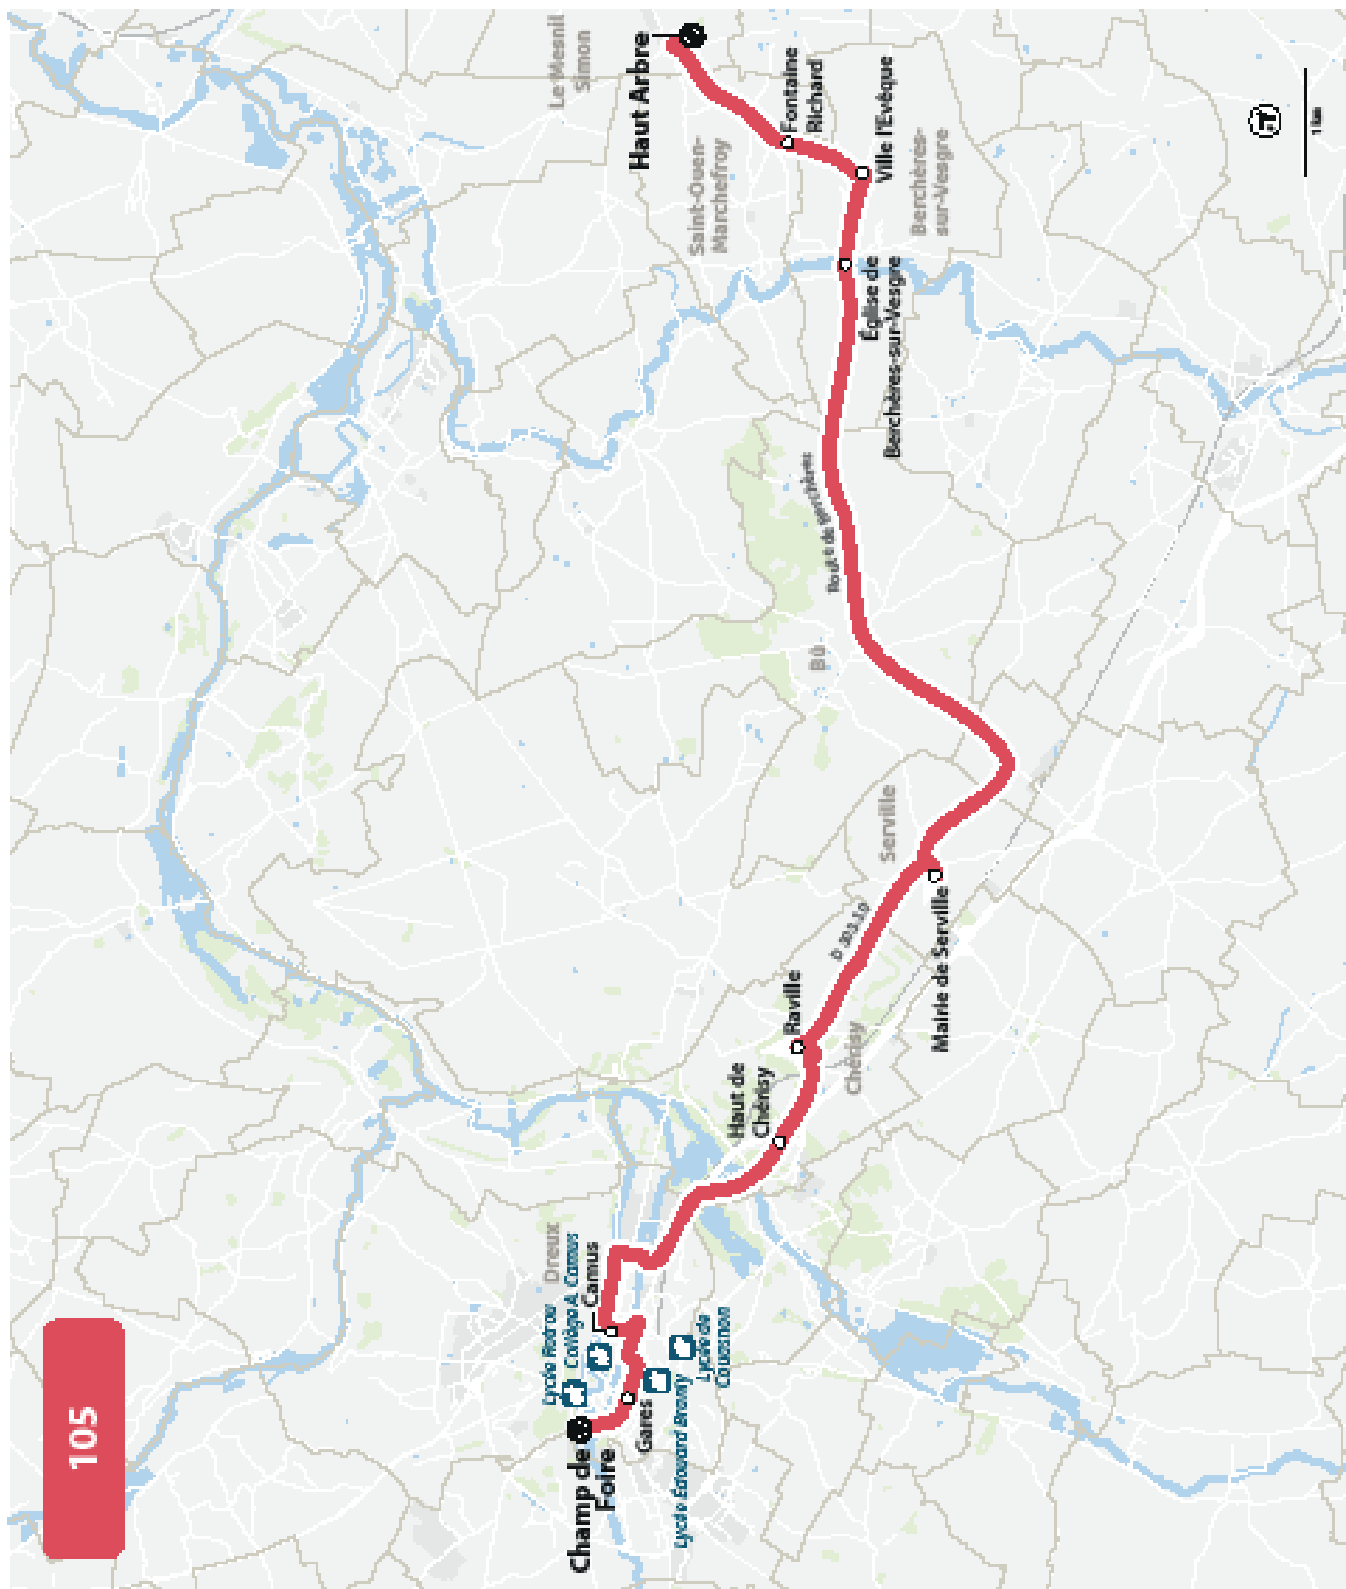

LYCÉES DE DREUX

PLAN À PARTIR DU 1ER SEPTEMBRE 2026

INFOS ET CONTACT
www.linead.fr
02 37 42 10 10

linead
L'Agglo vous transporte !