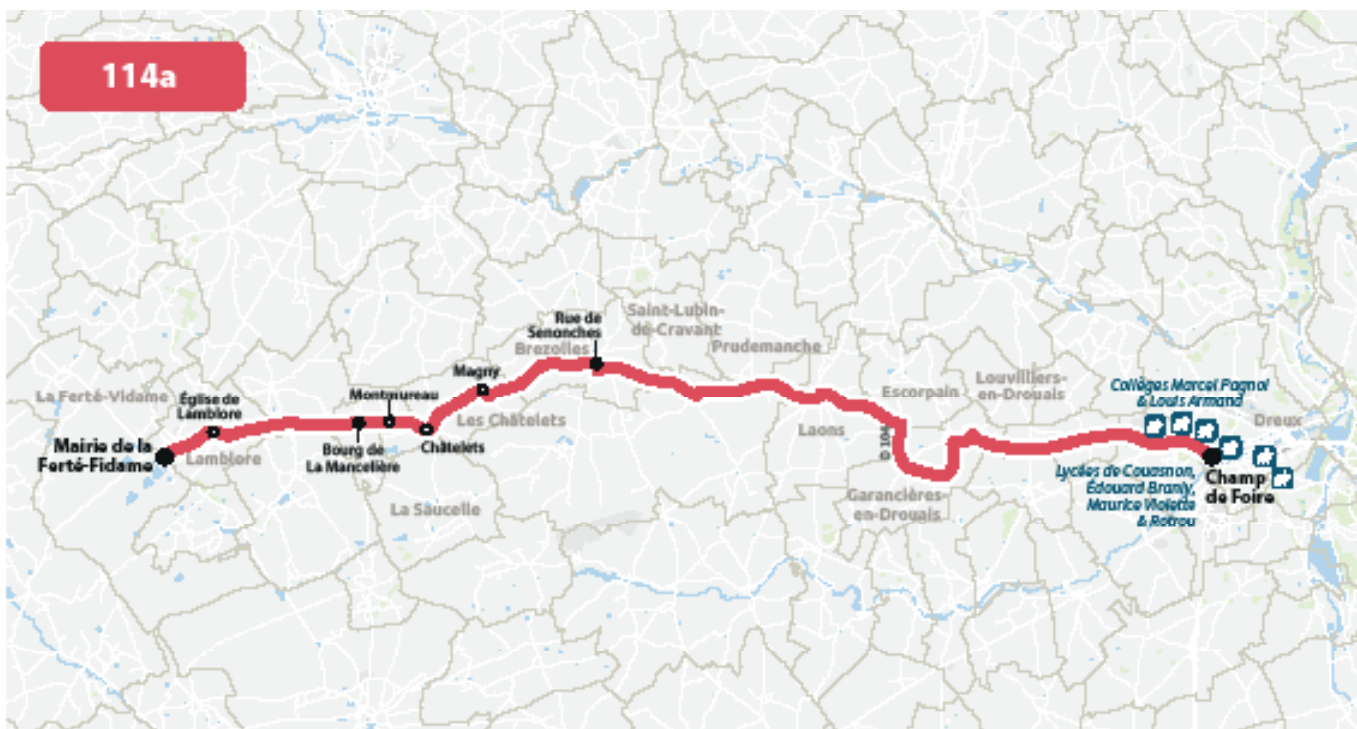

LYCÉES DE DREUX

PLAN À PARTIR DU 1ER SEPTEMBRE 2026