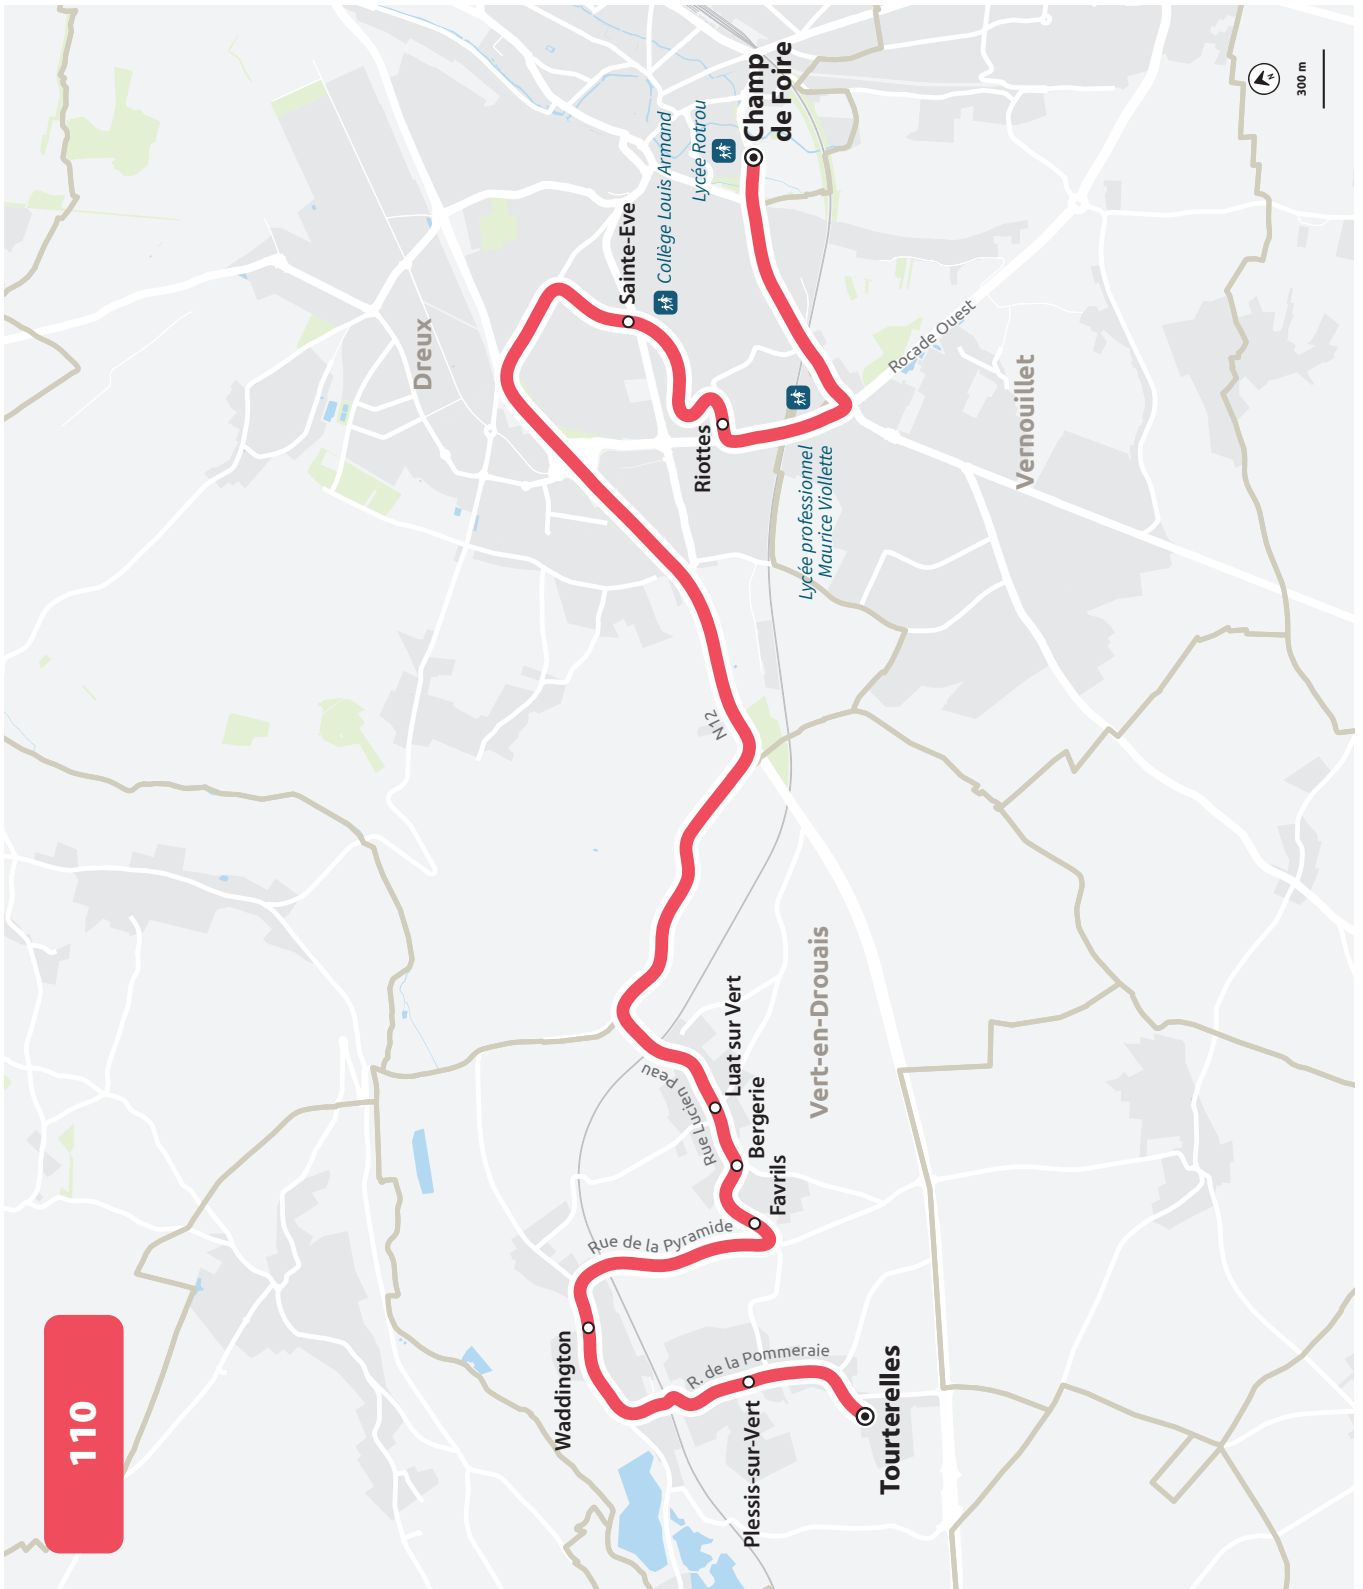

LYCÉES DE DREUX

PLAN À PARTIR DU 1ER SEPTEMBRE 2026

INFOS ET CONTACT
www.linead.fr
02 37 42 10 10