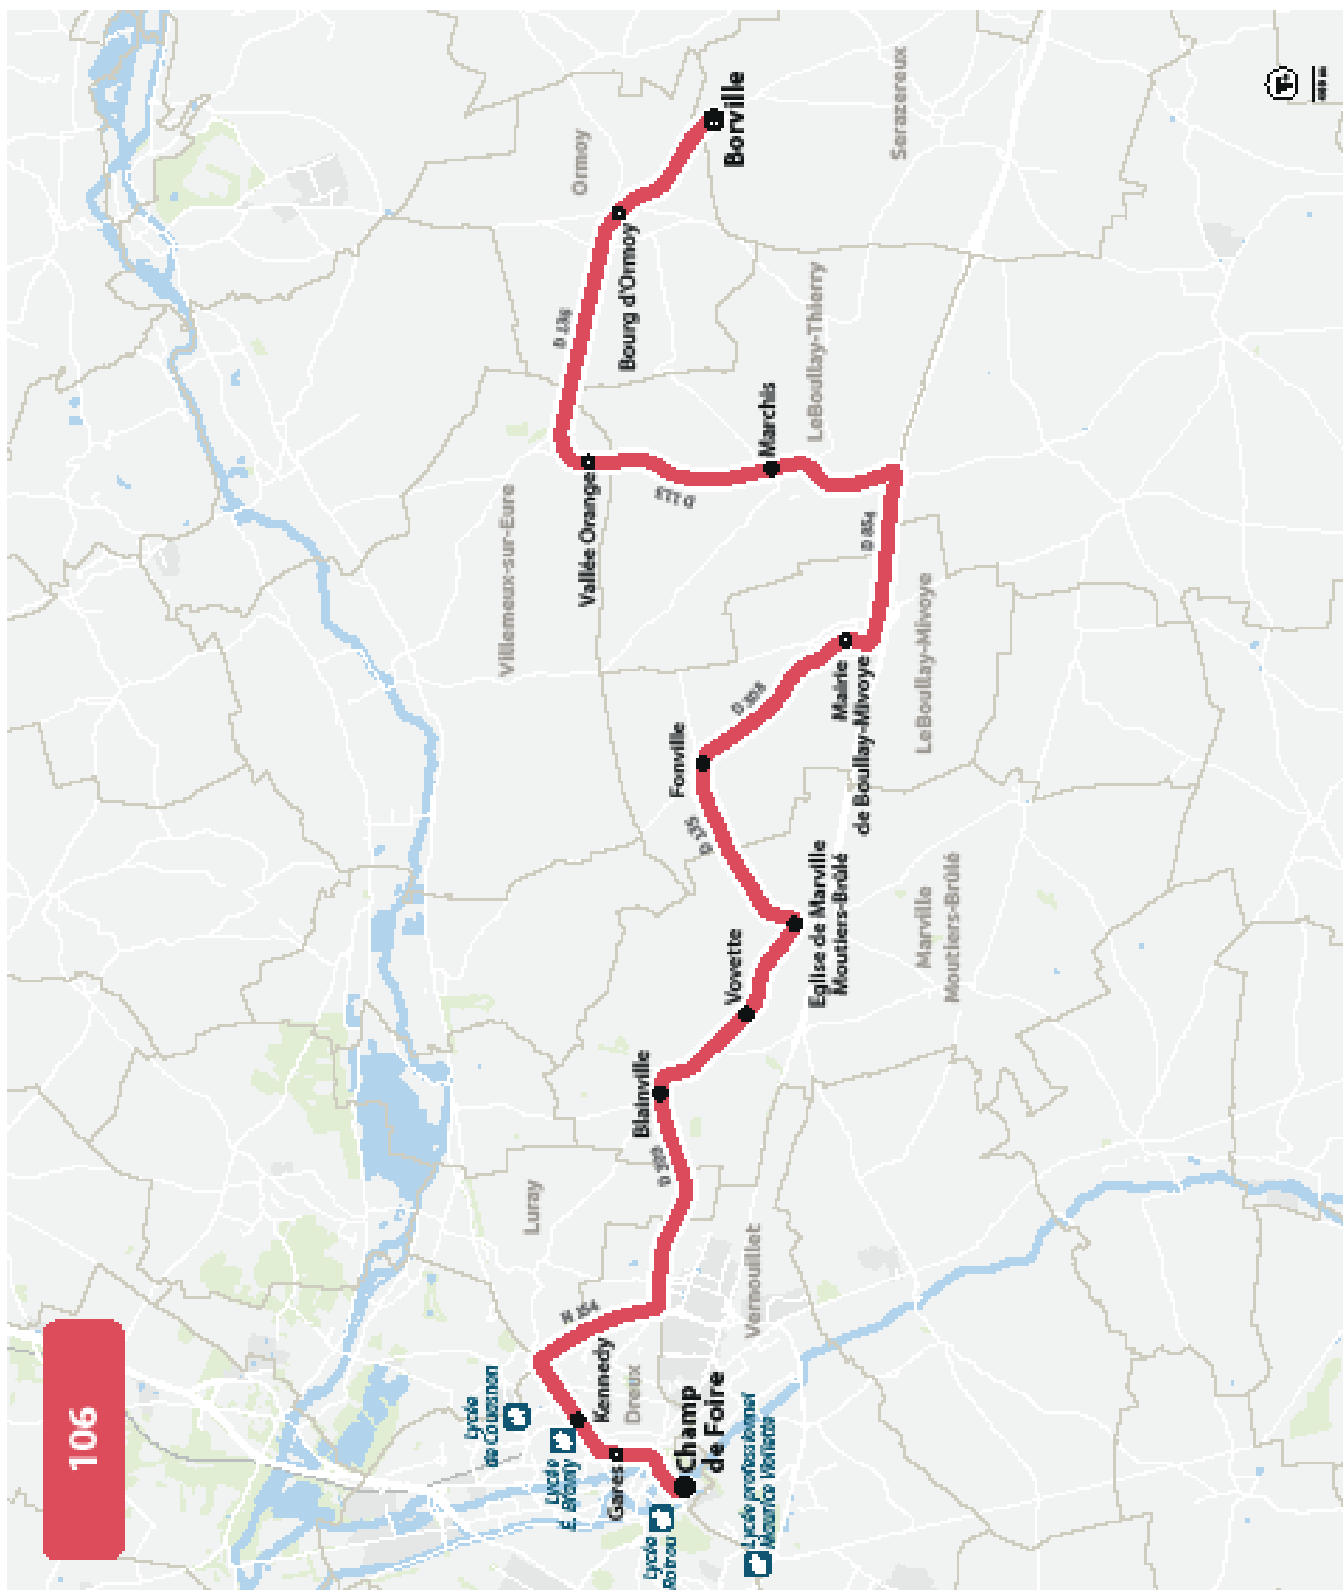

LYCÉES DE DREUX

PLAN À PARTIR DU 1ER SEPTEMBRE 2026

INFOS ET CONTACT
www.linead.fr
02 37 42 10 10

linead
L'Agglo vous transporte !