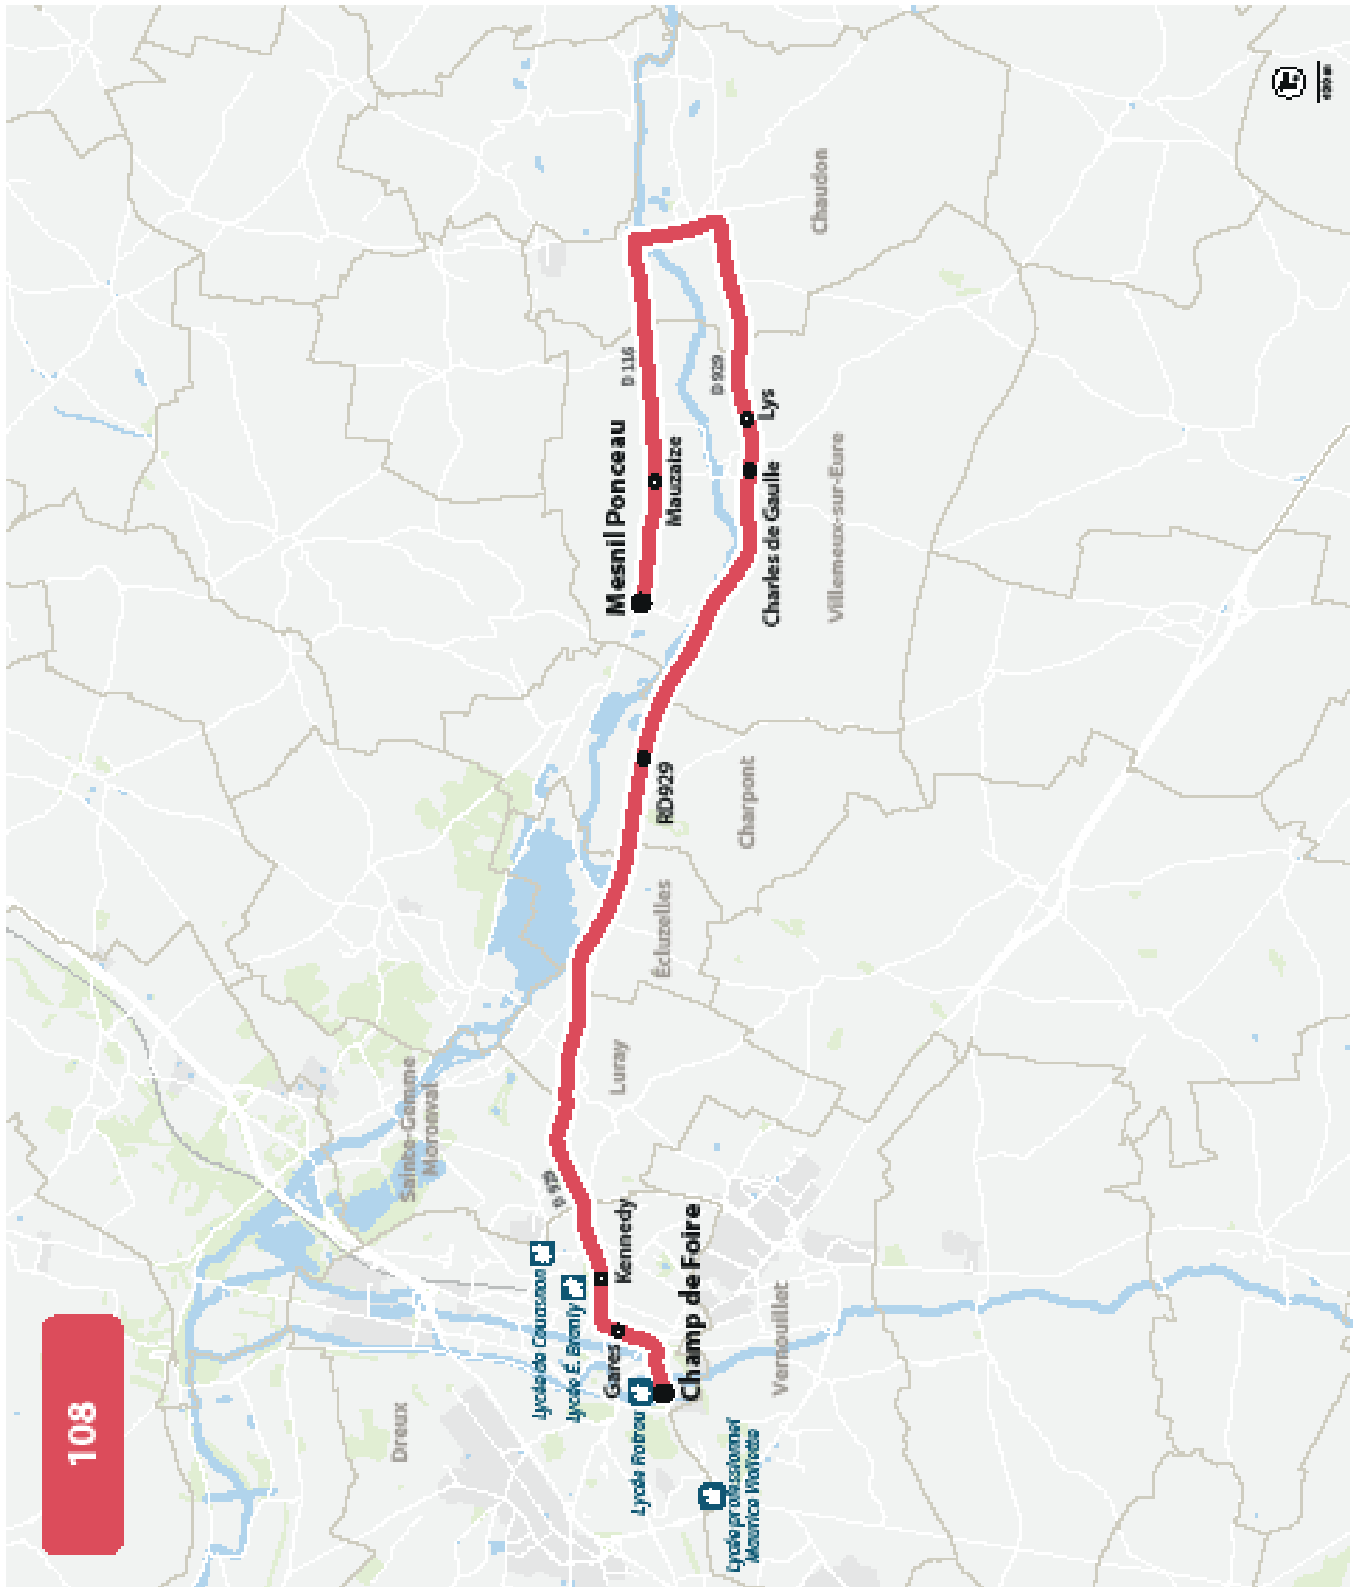

LYCÉES DE DREUX

PLAN À PARTIR DU 1ER SEPTEMBRE 2026