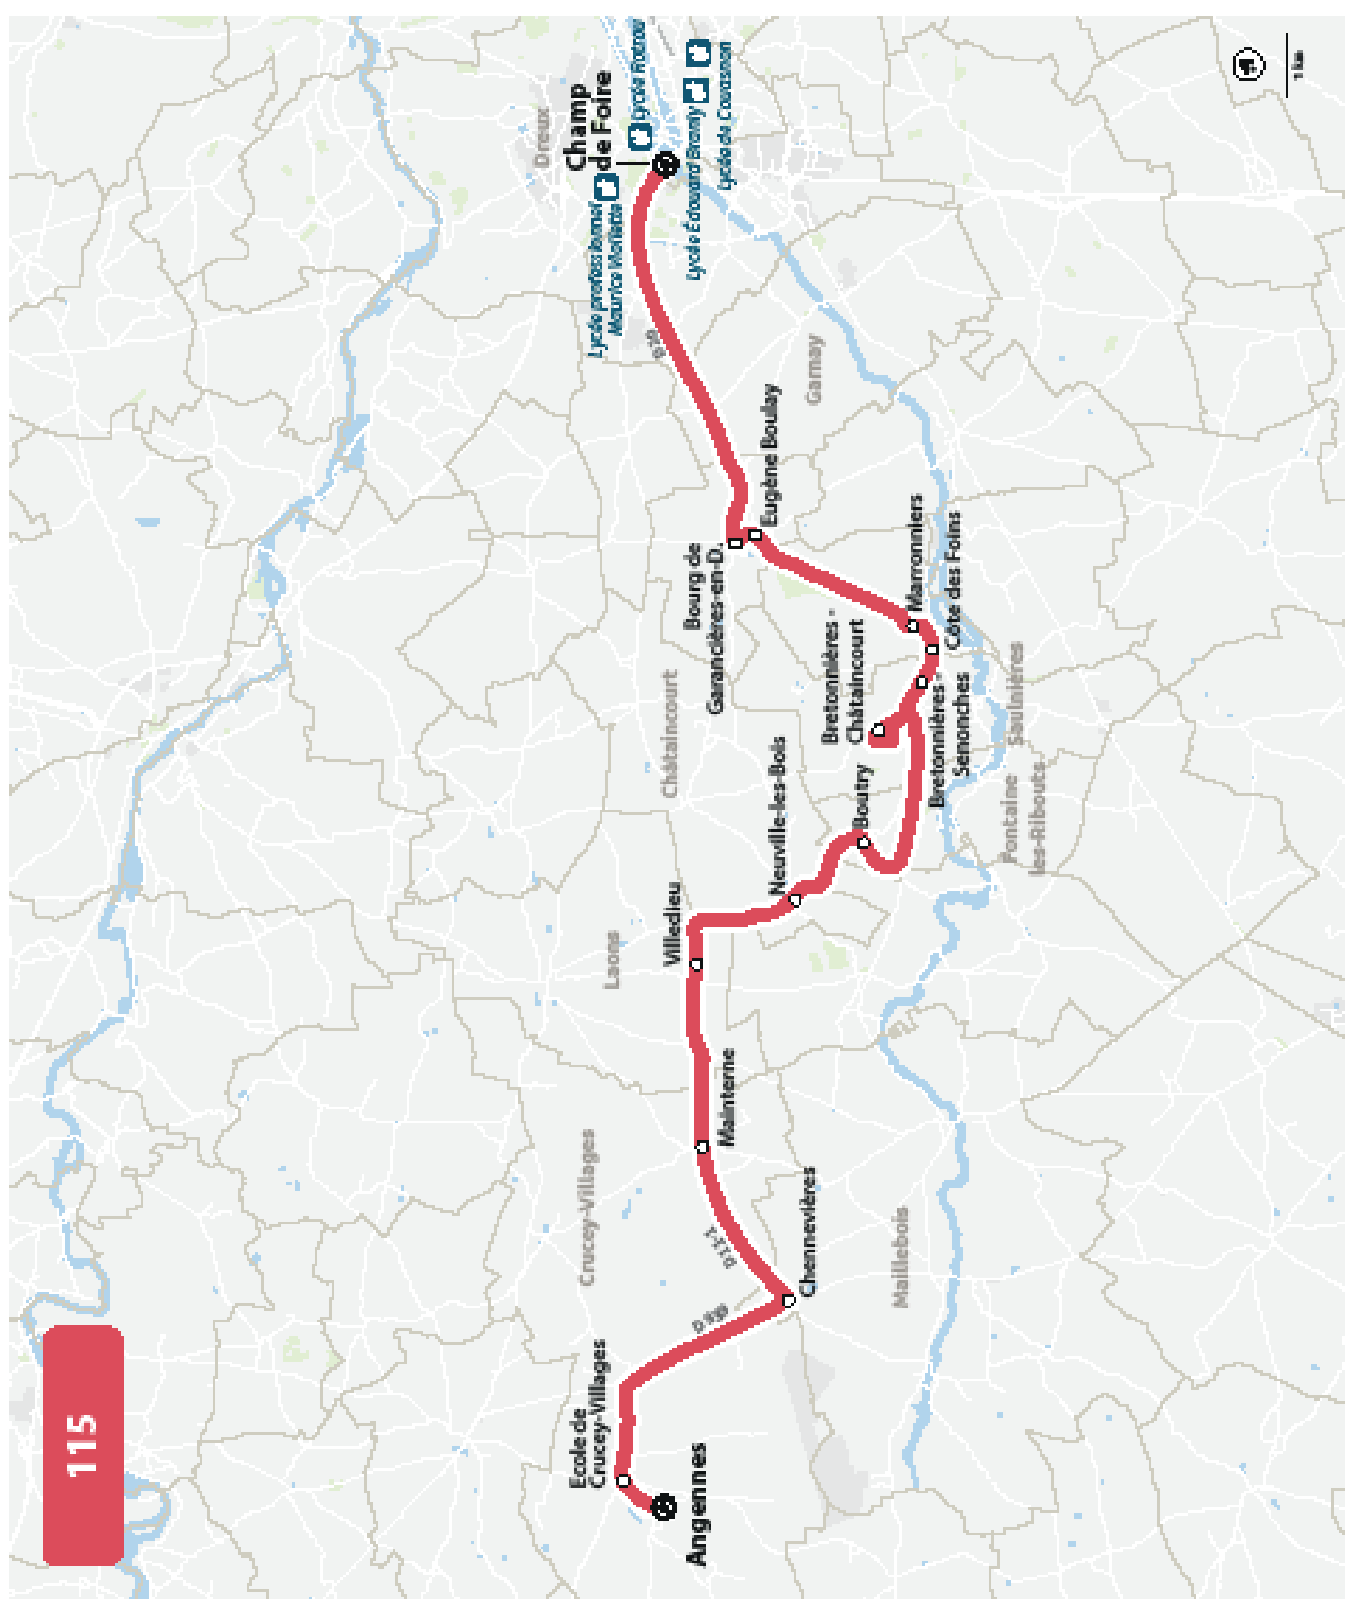

LYCÉES DE DREUX

PLAN À PARTIR DU 1ER SEPTEMBRE 2026

INFOS ET CONTACT
www.linead.fr
02 37 42 10 10

linead
L'Agglo vous transporte !