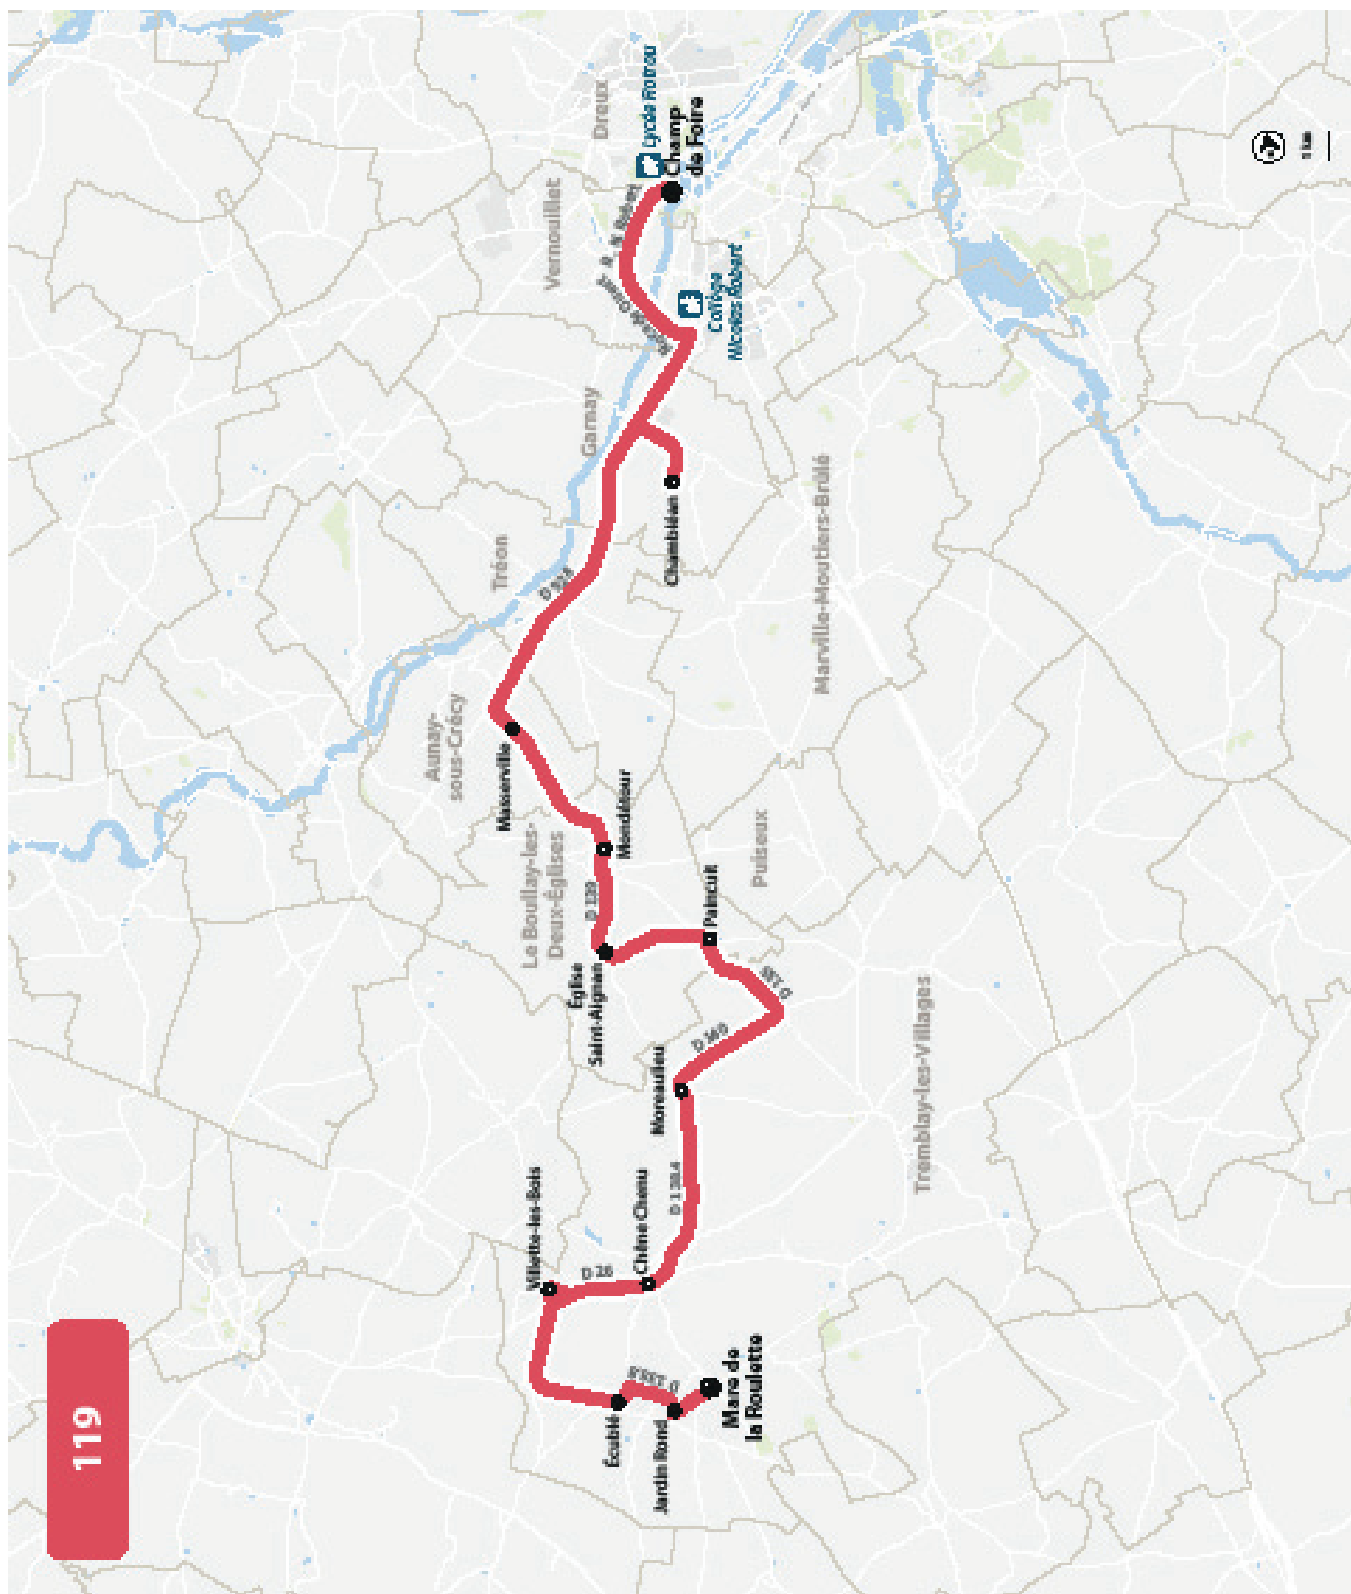

LYCÉES DE DREUX

PLAN À PARTIR DU 1ER SEPTEMBRE 2026