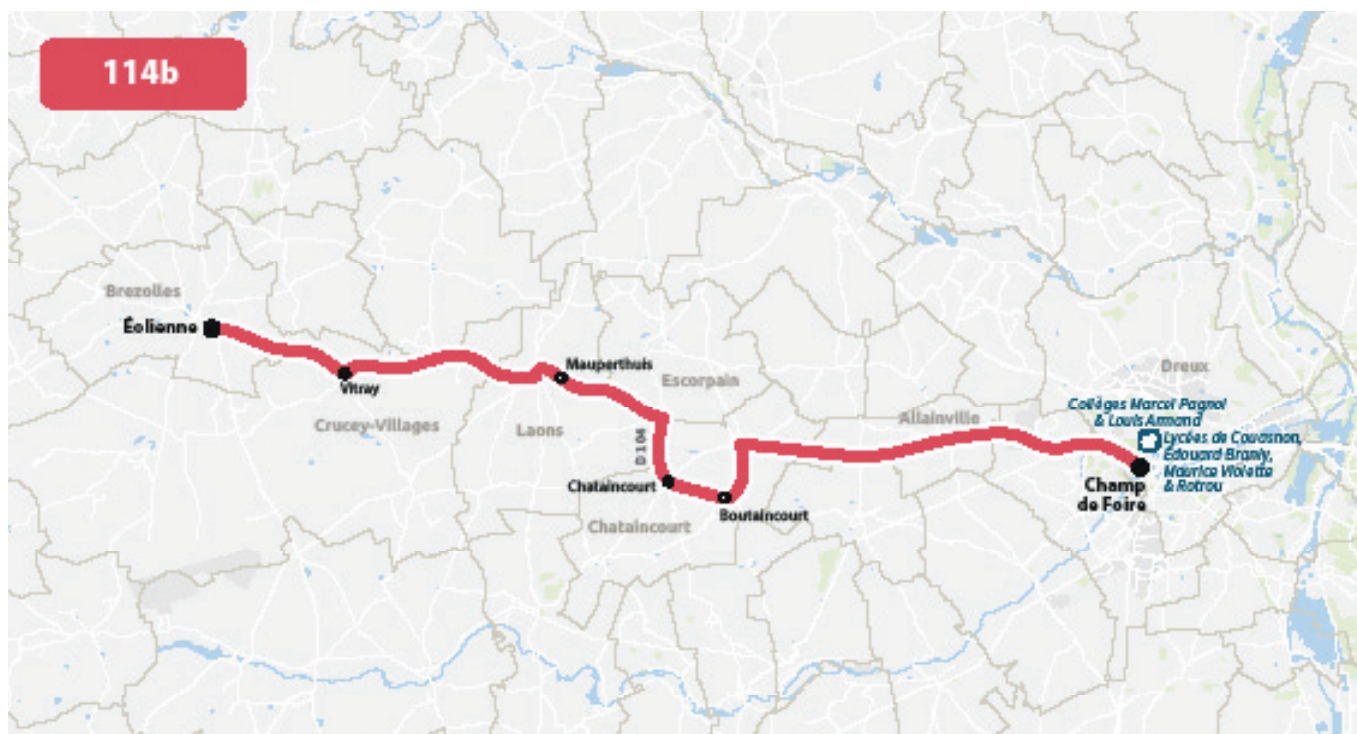

LYCÉES DE DREUX

PLAN À PARTIR DU 1ER SEPTEMBRE 2026