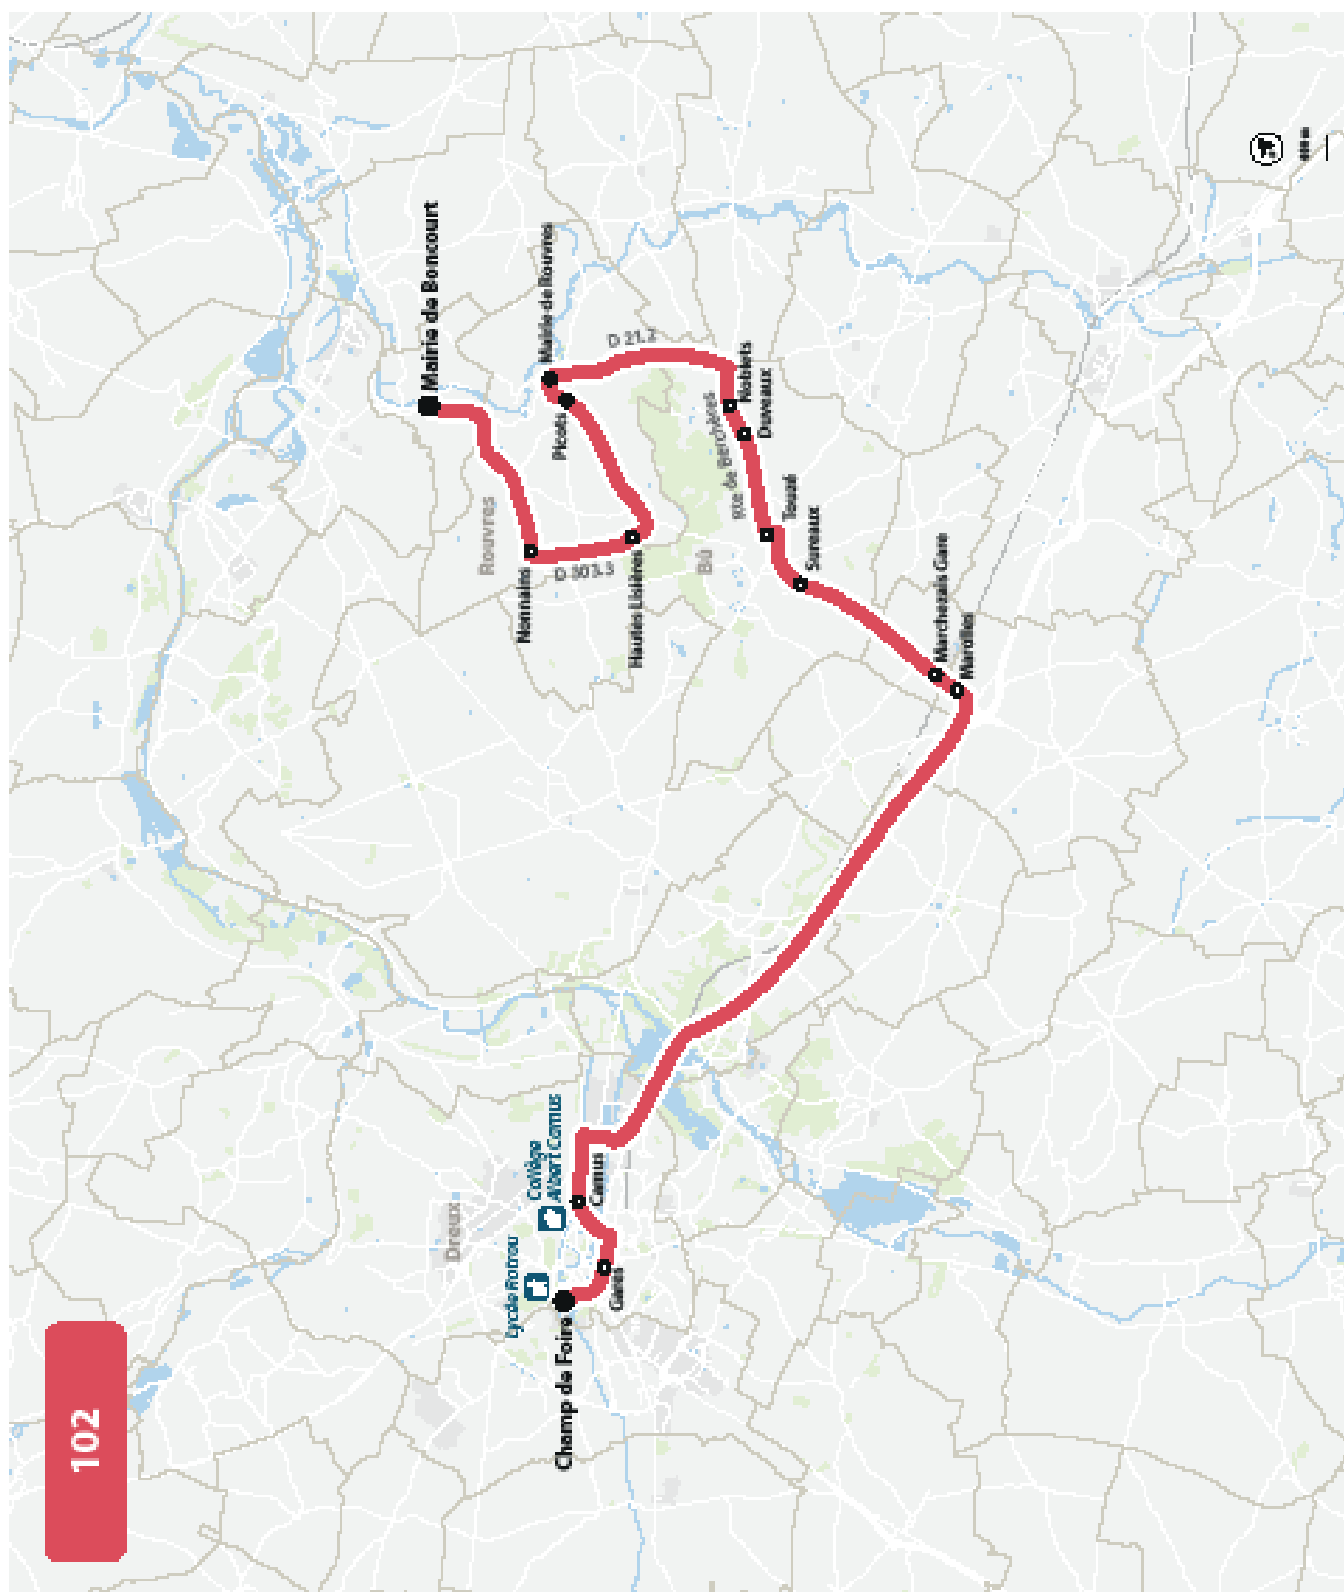

LYCÉES DE DREUX

PLAN À PARTIR DU 1ER SEPTEMBRE 2026

INFOS ET CONTACT
www.linead.fr
02 37 42 10 10

linead
L'Agglo vous transporte !