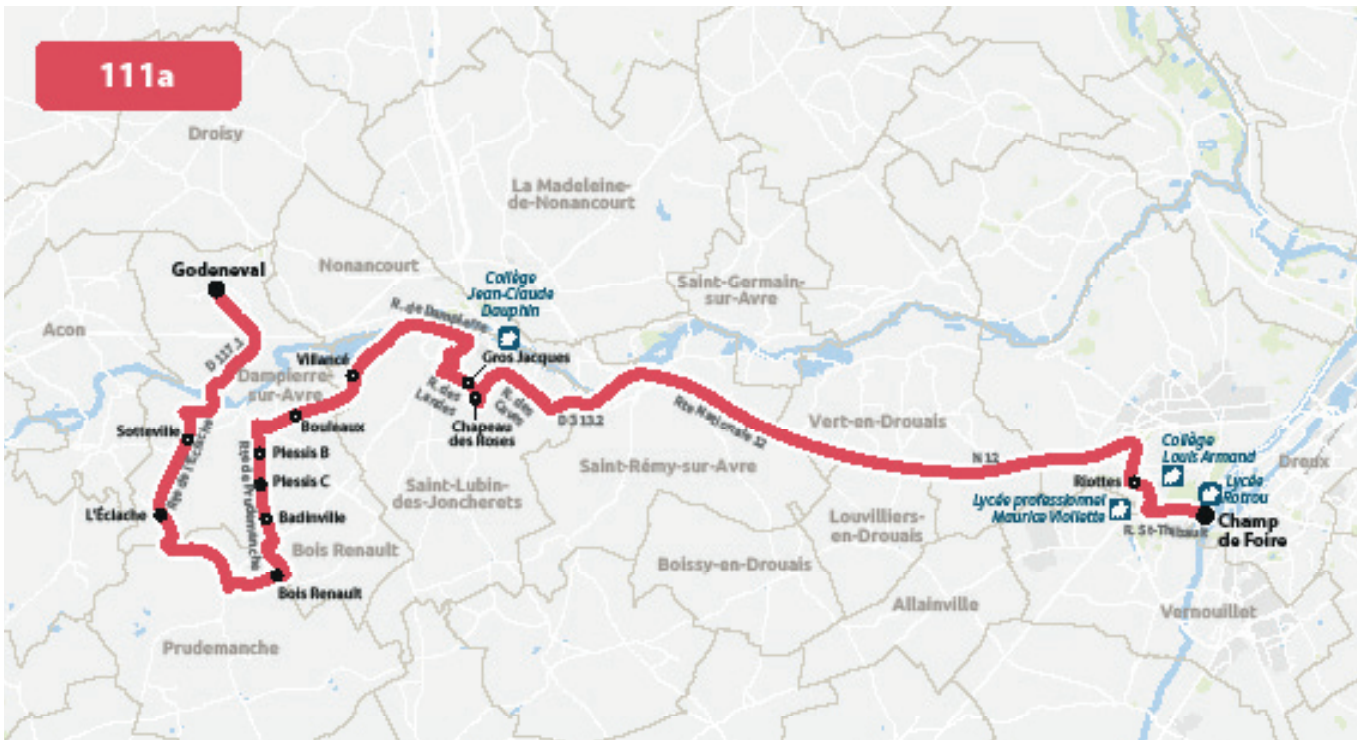

LYCÉES DE DREUX

PLAN À PARTIR DU 1ER SEPTEMBRE 2026