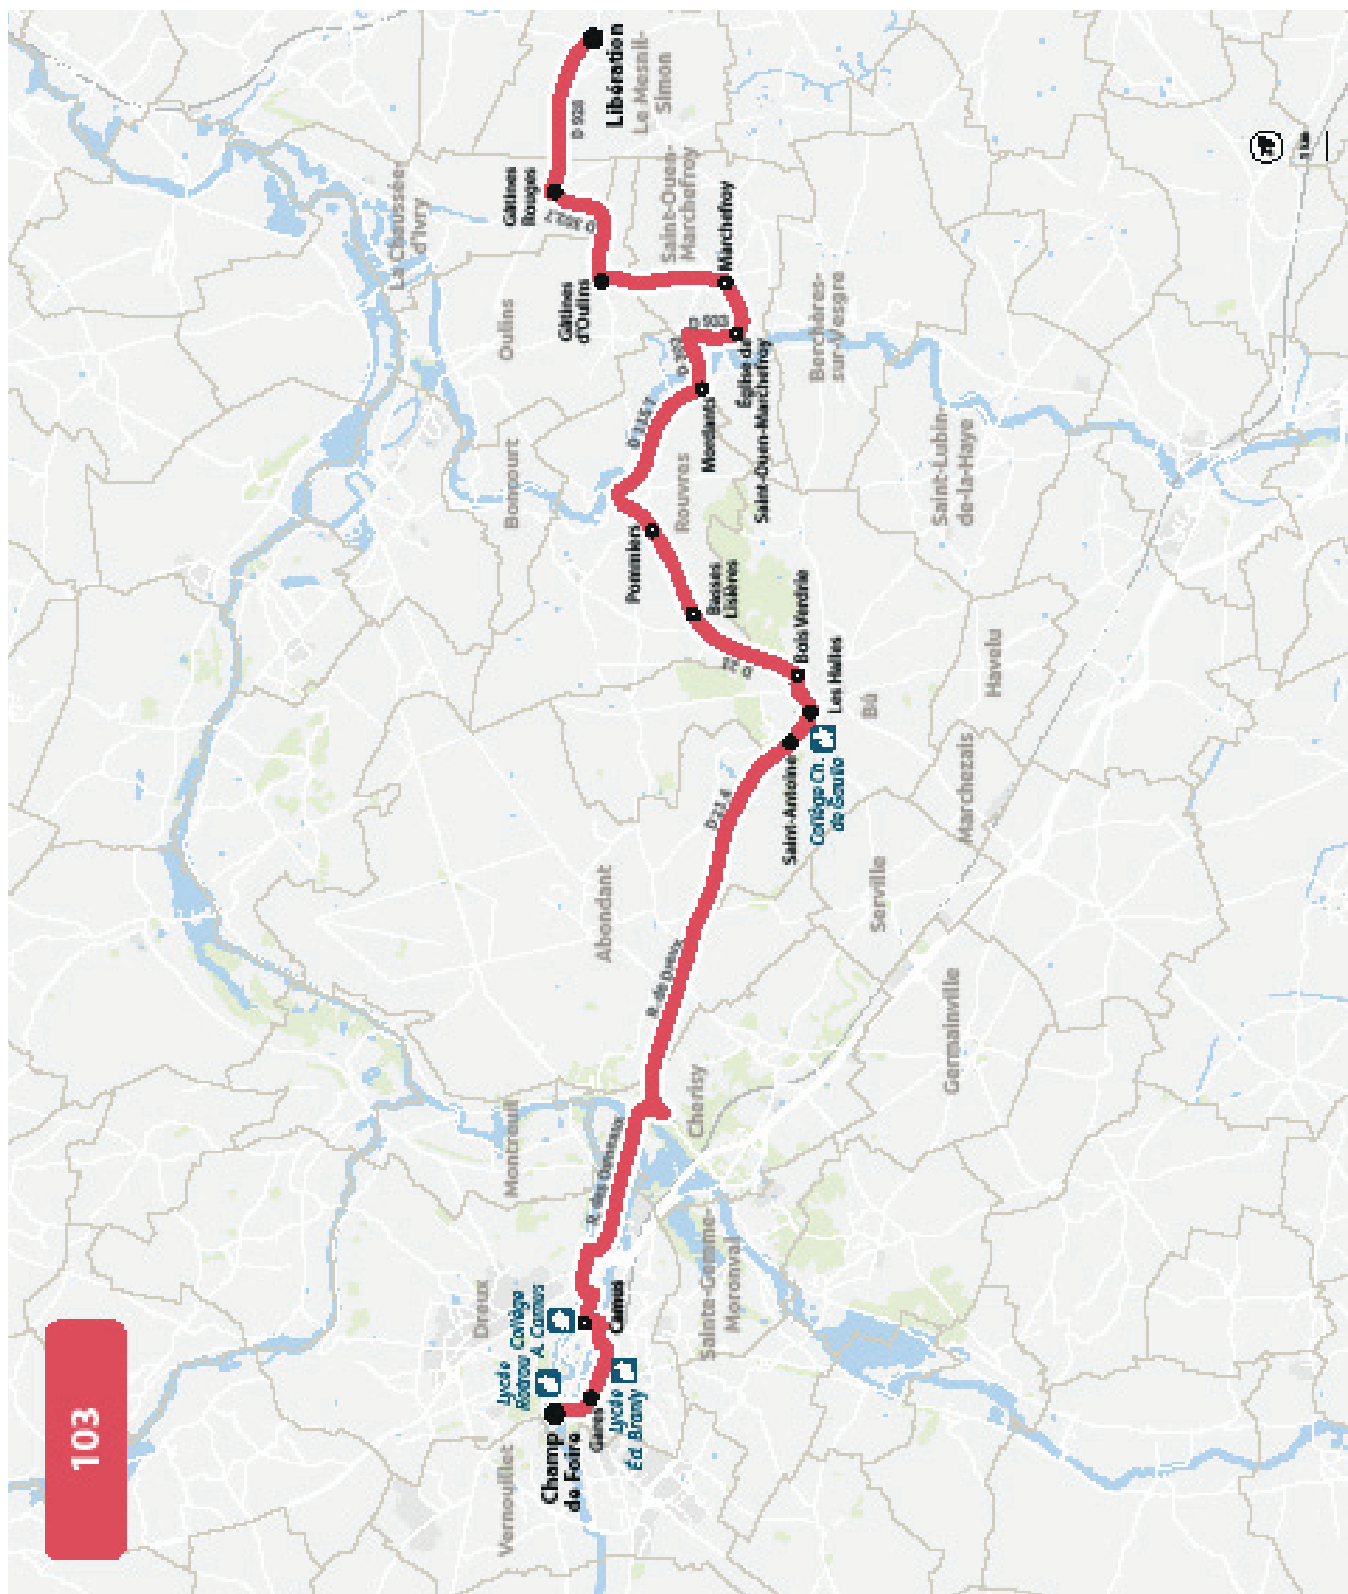

LYCÉES DE DREUX

PLAN À PARTIR DU 1ER SEPTEMBRE 2026