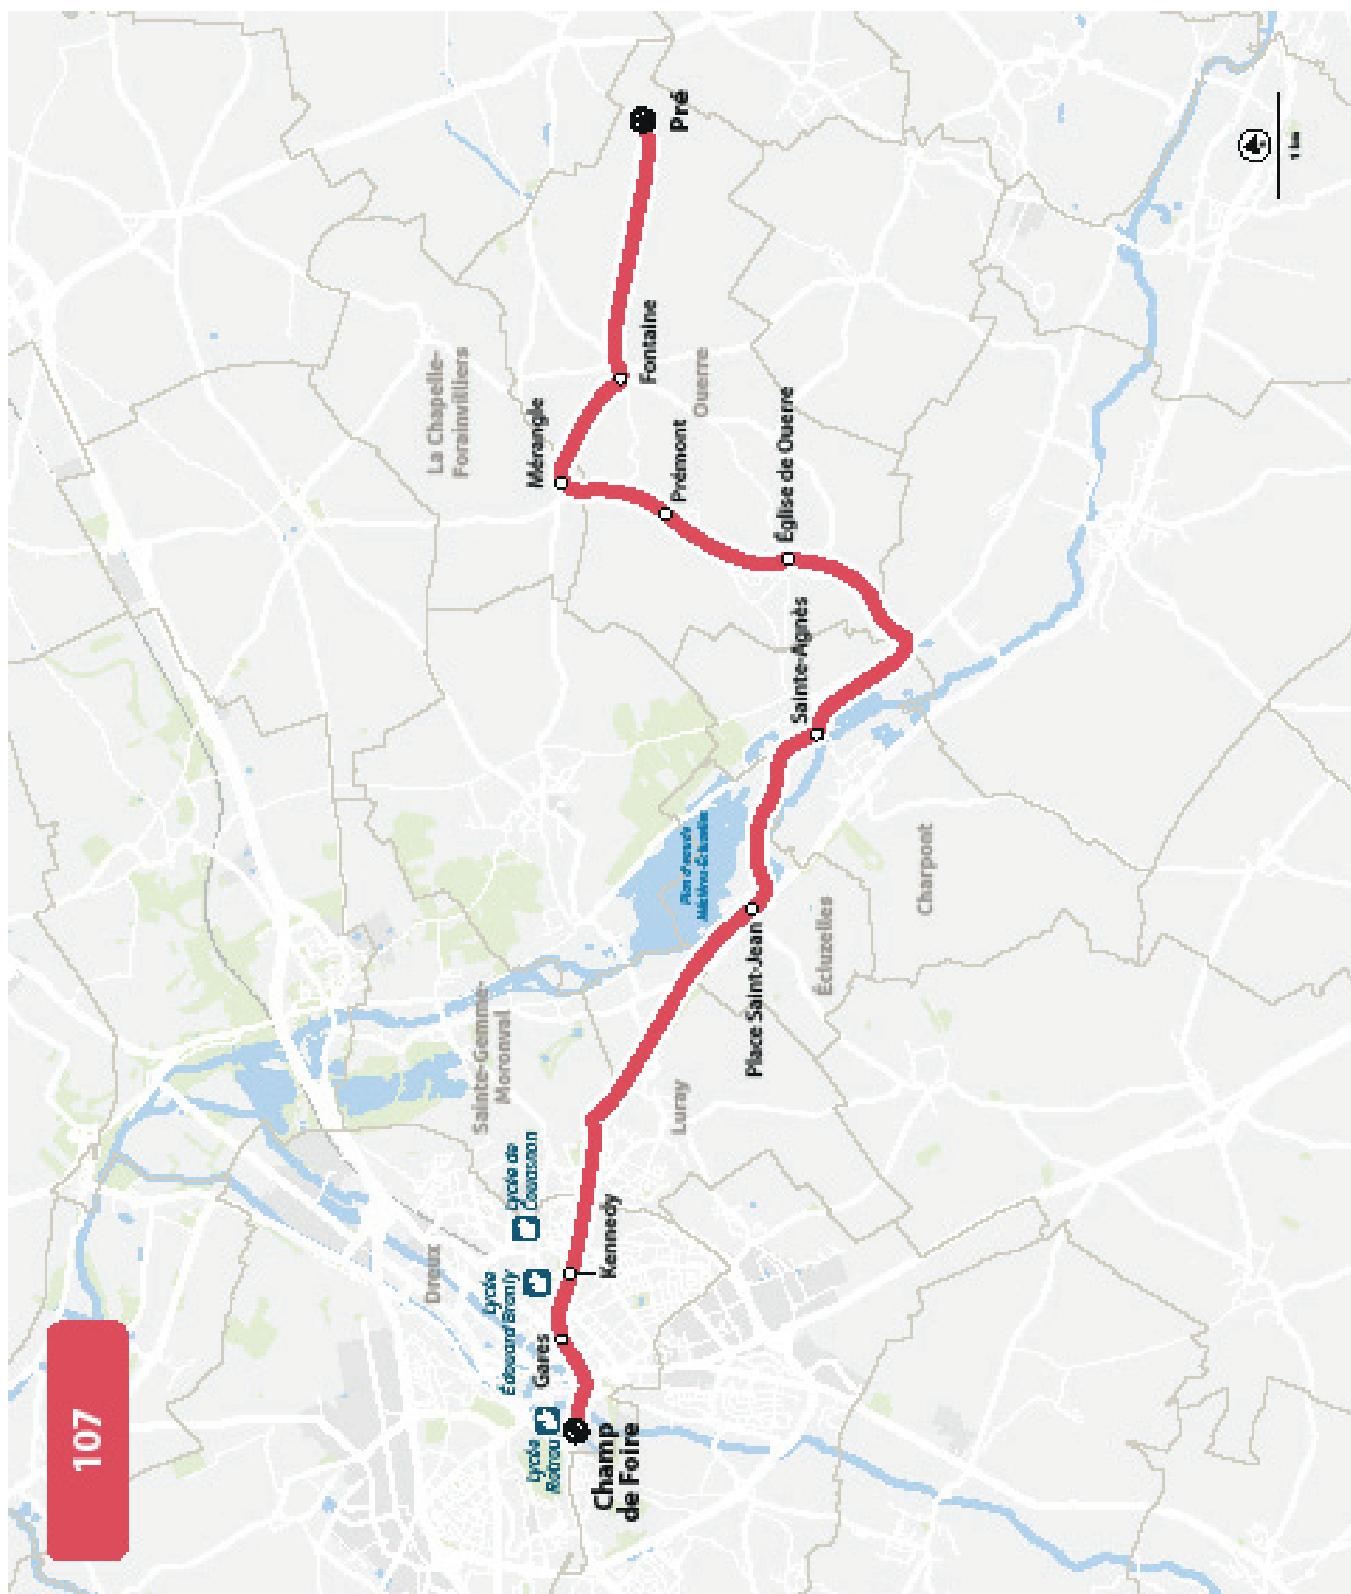

LYCÉES DE DREUX

PLAN À PARTIR DU 1ER SEPTEMBRE 2026

107

INFOS ET CONTACT
www.linead.fr
02 37 42 10 10

linead
L'Agglo vous transporte !