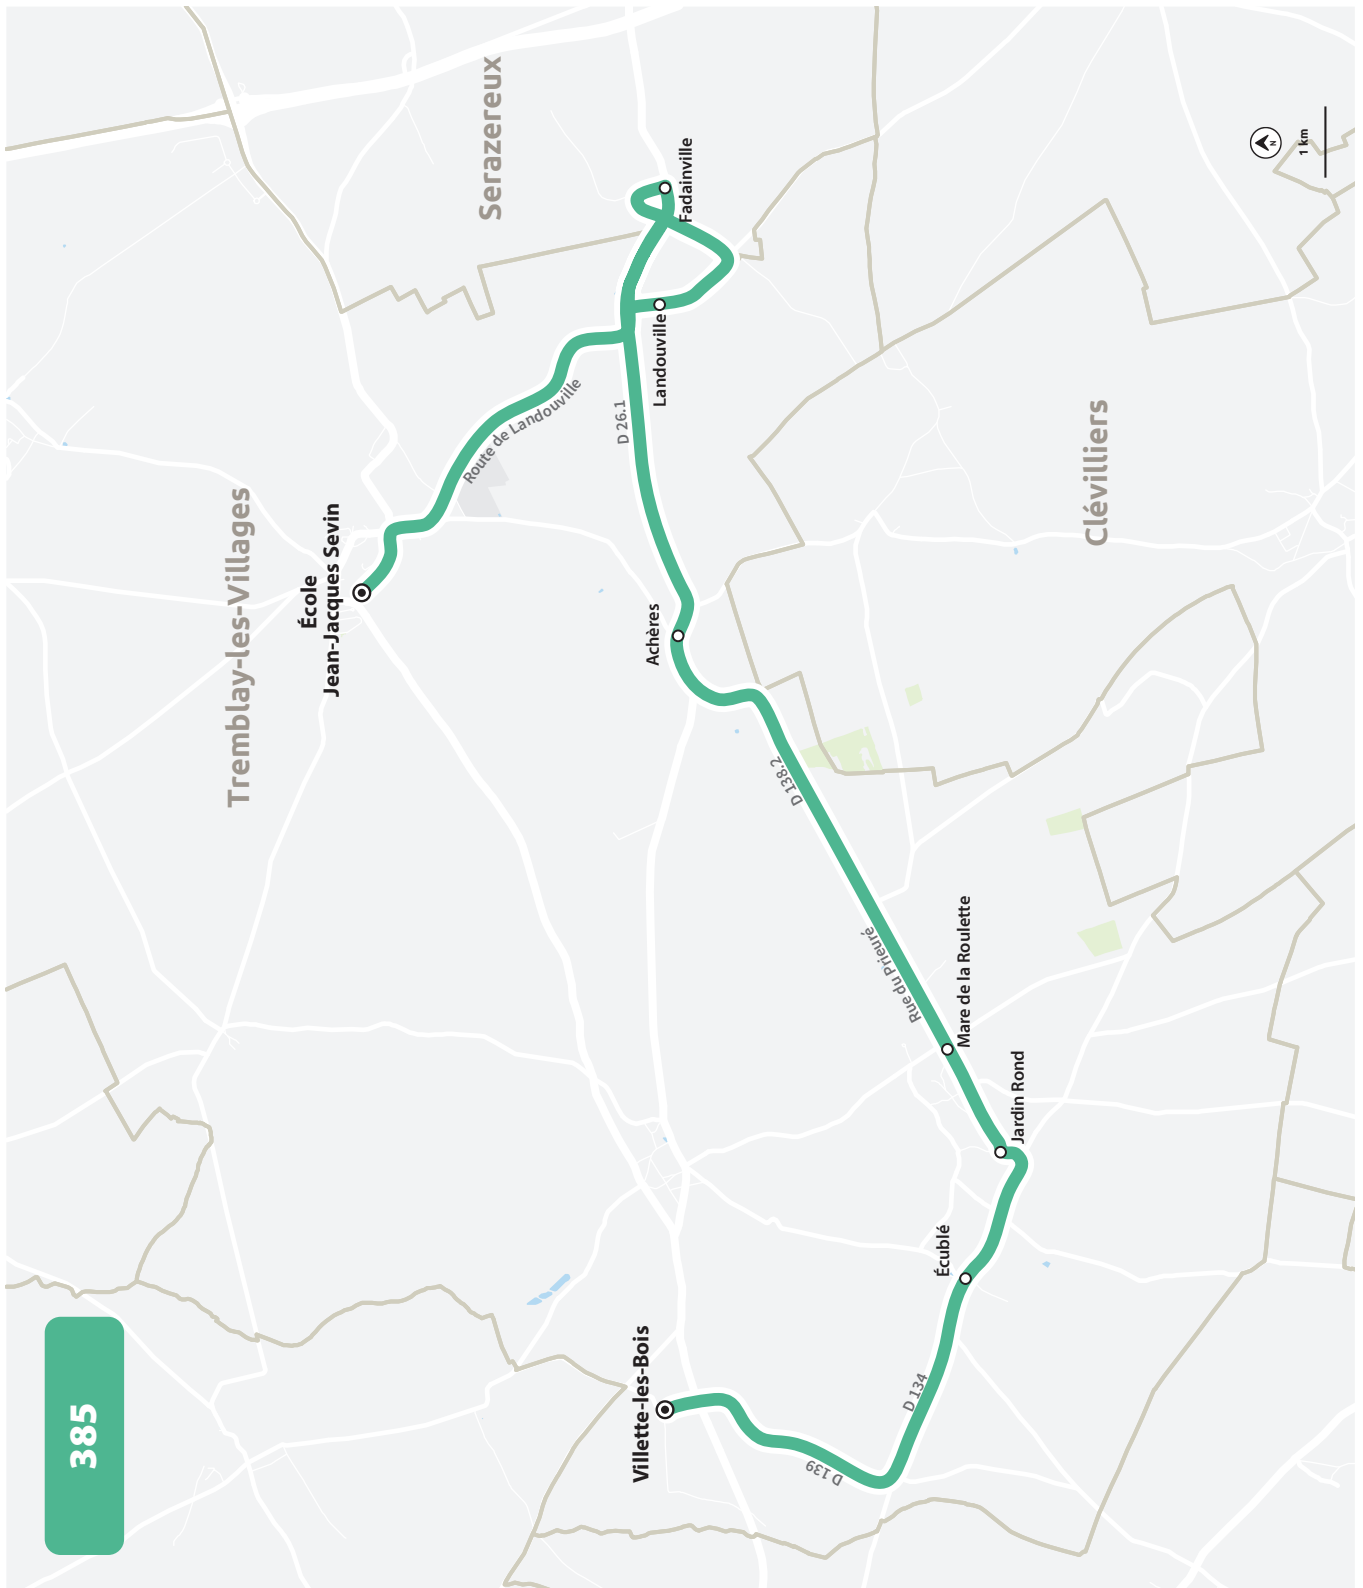

ÉCOLE JEAN-JACQUES SEVIN

PLAN À PARTIR DU 2 MARS 2026

385

INFOS ET CONTACT

www.linead.fr

02 37 42 10 10