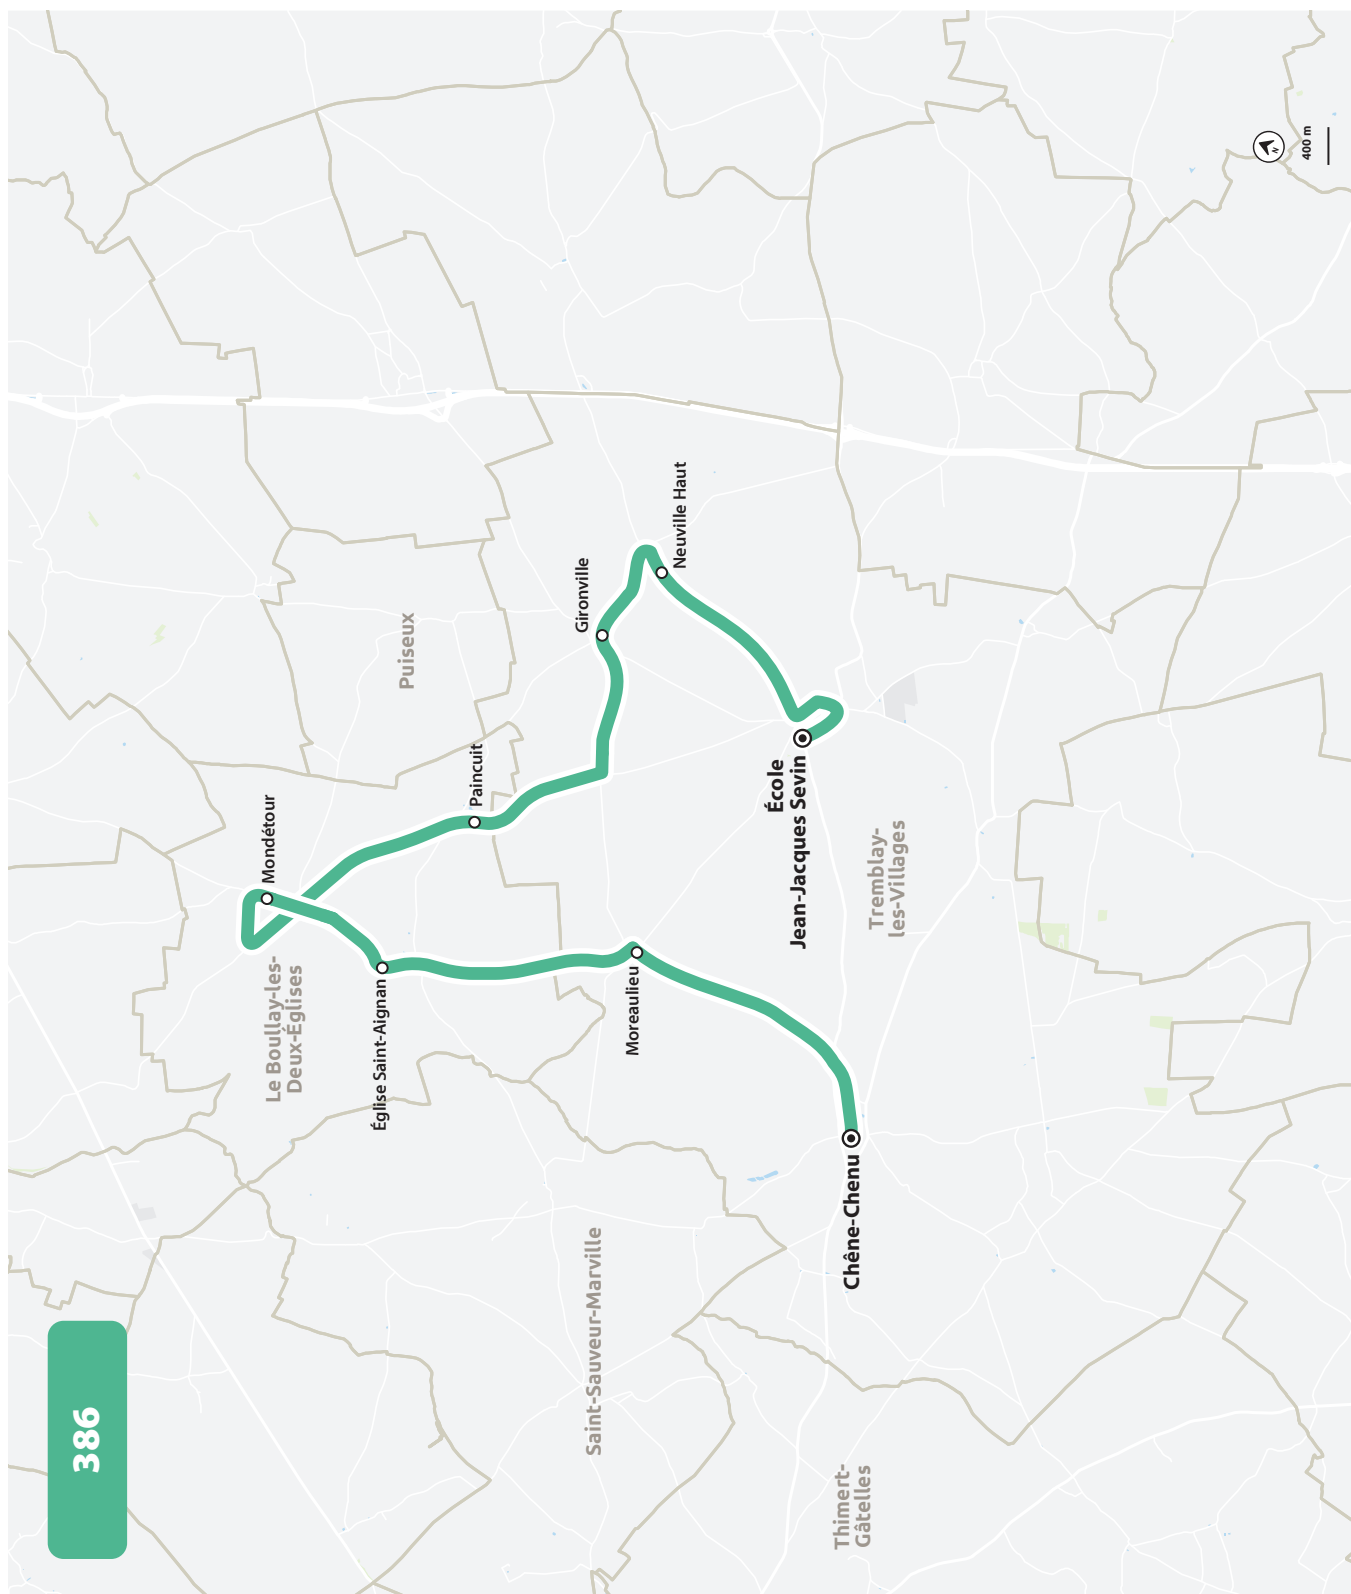

ÉCOLE JEAN-JACQUES SEVIN

PLAN À PARTIR DU 2 MARS 2026

386