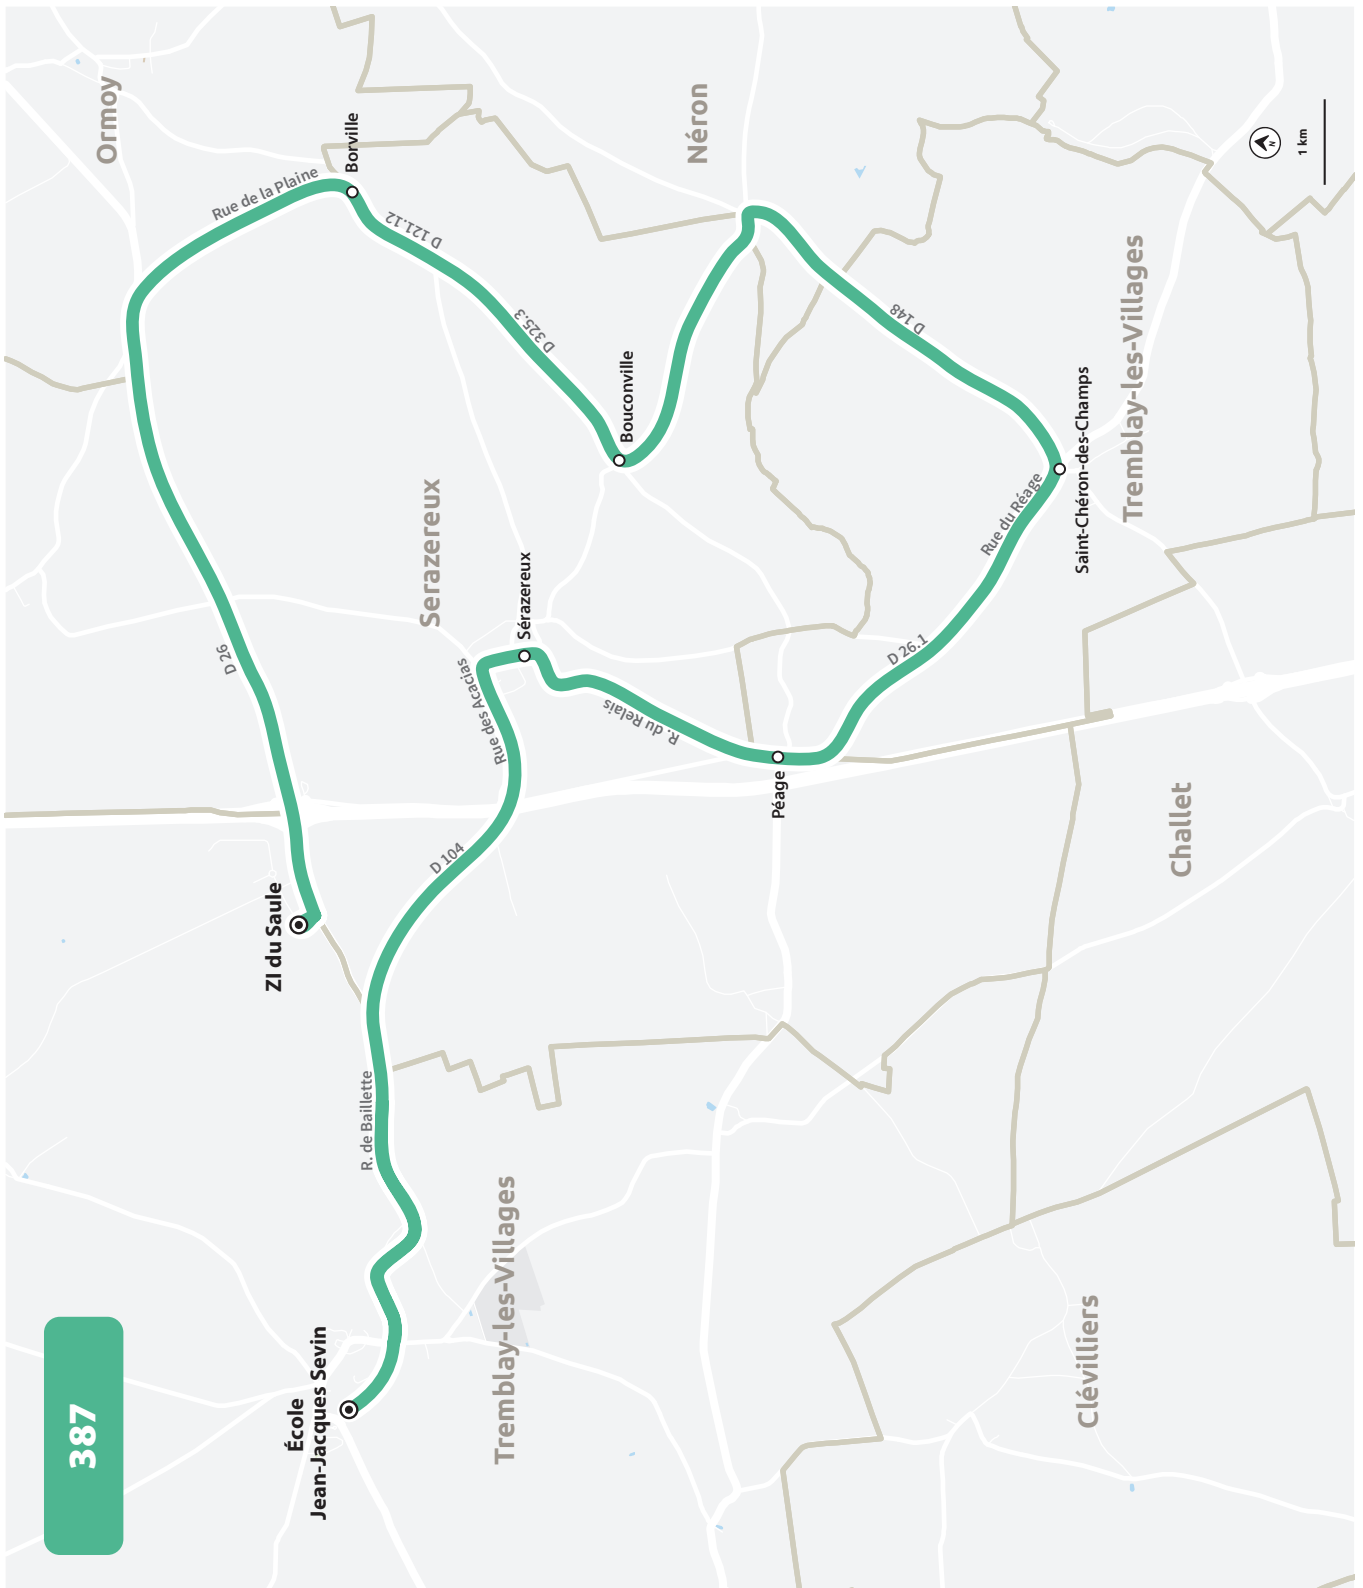

ÉCOLE DE TREMBLAY-LES-VILLAGES

PLAN À PARTIR DU 2 MARS 2026

387

INFOS ET CONTACT

www.linead.fr

02 37 42 10 10