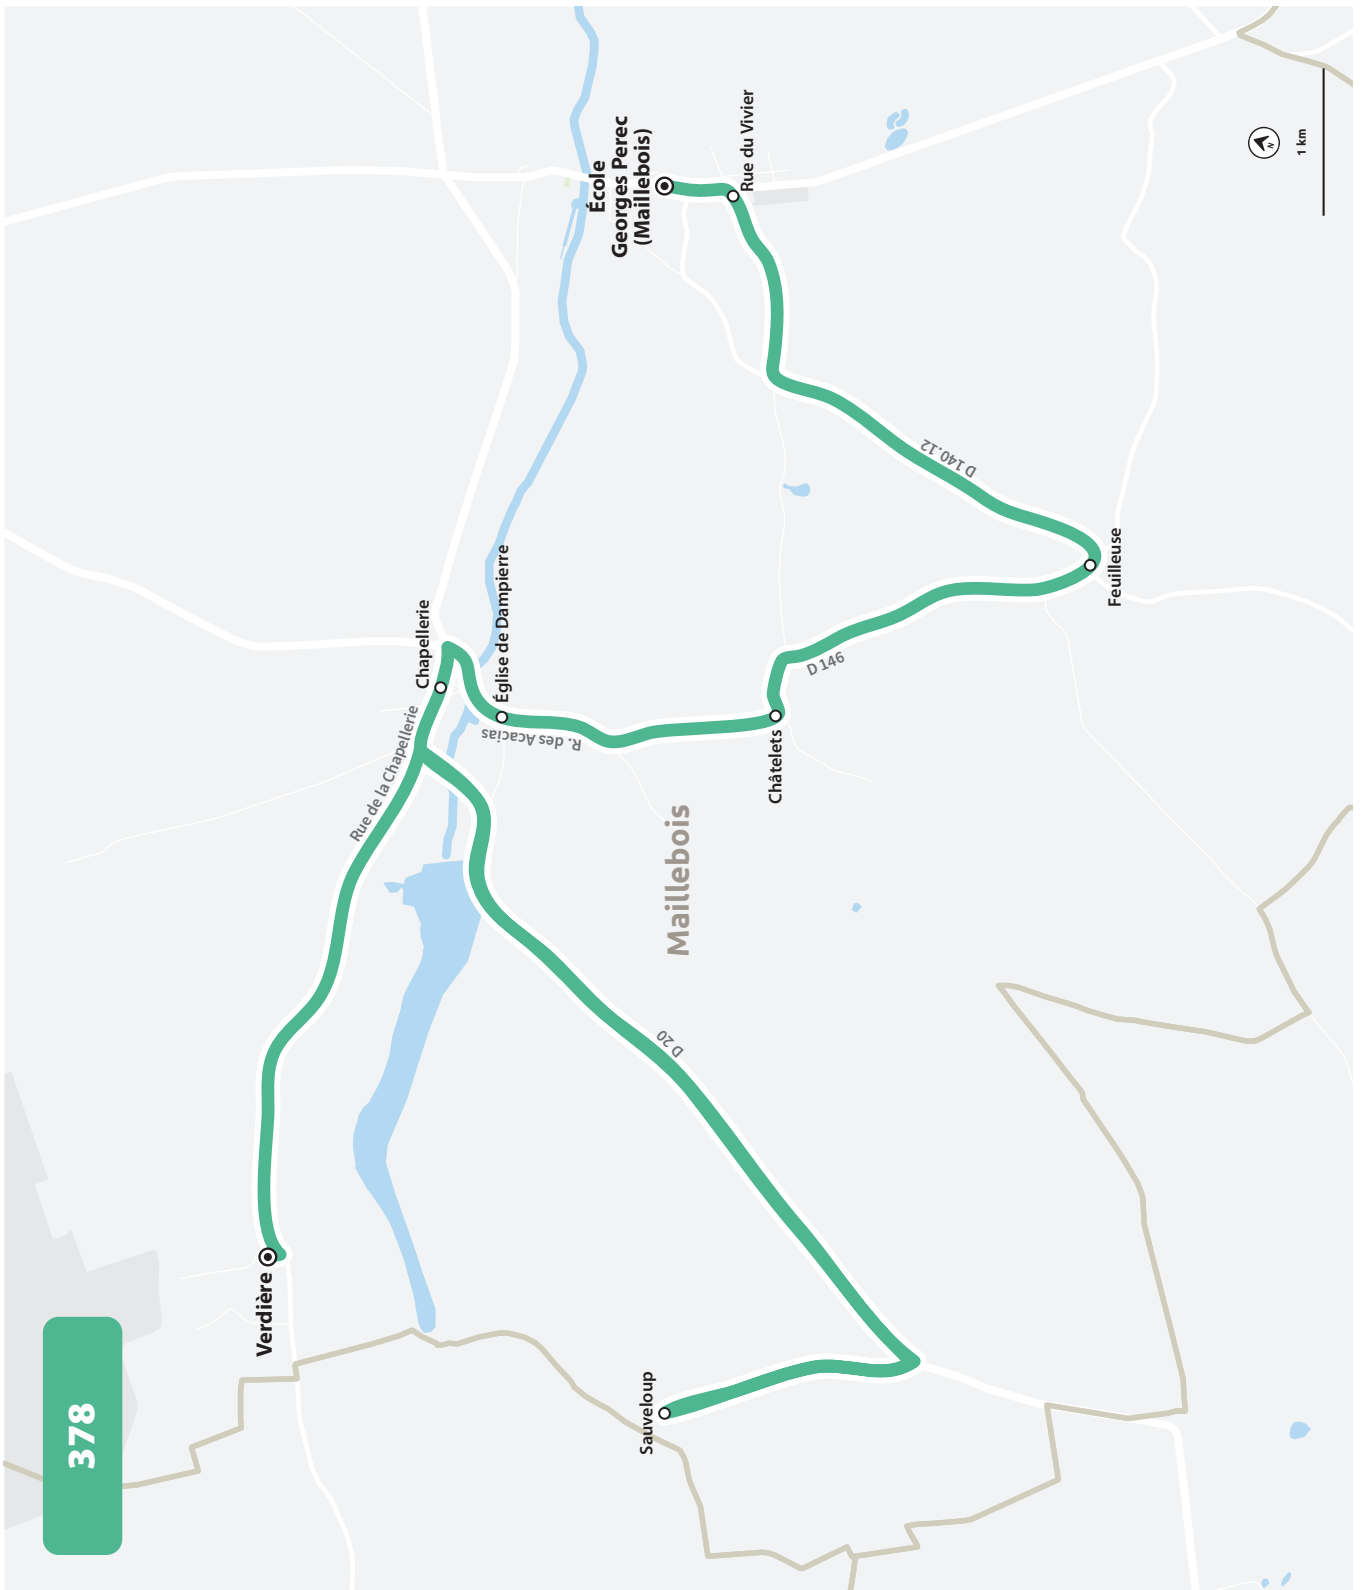

ÉCOLE GEORGES PEREC

PLAN À PARTIR DU 2 MARS 2026

378

INFOS ET CONTACT
www.linead.fr
02 37 42 10 10