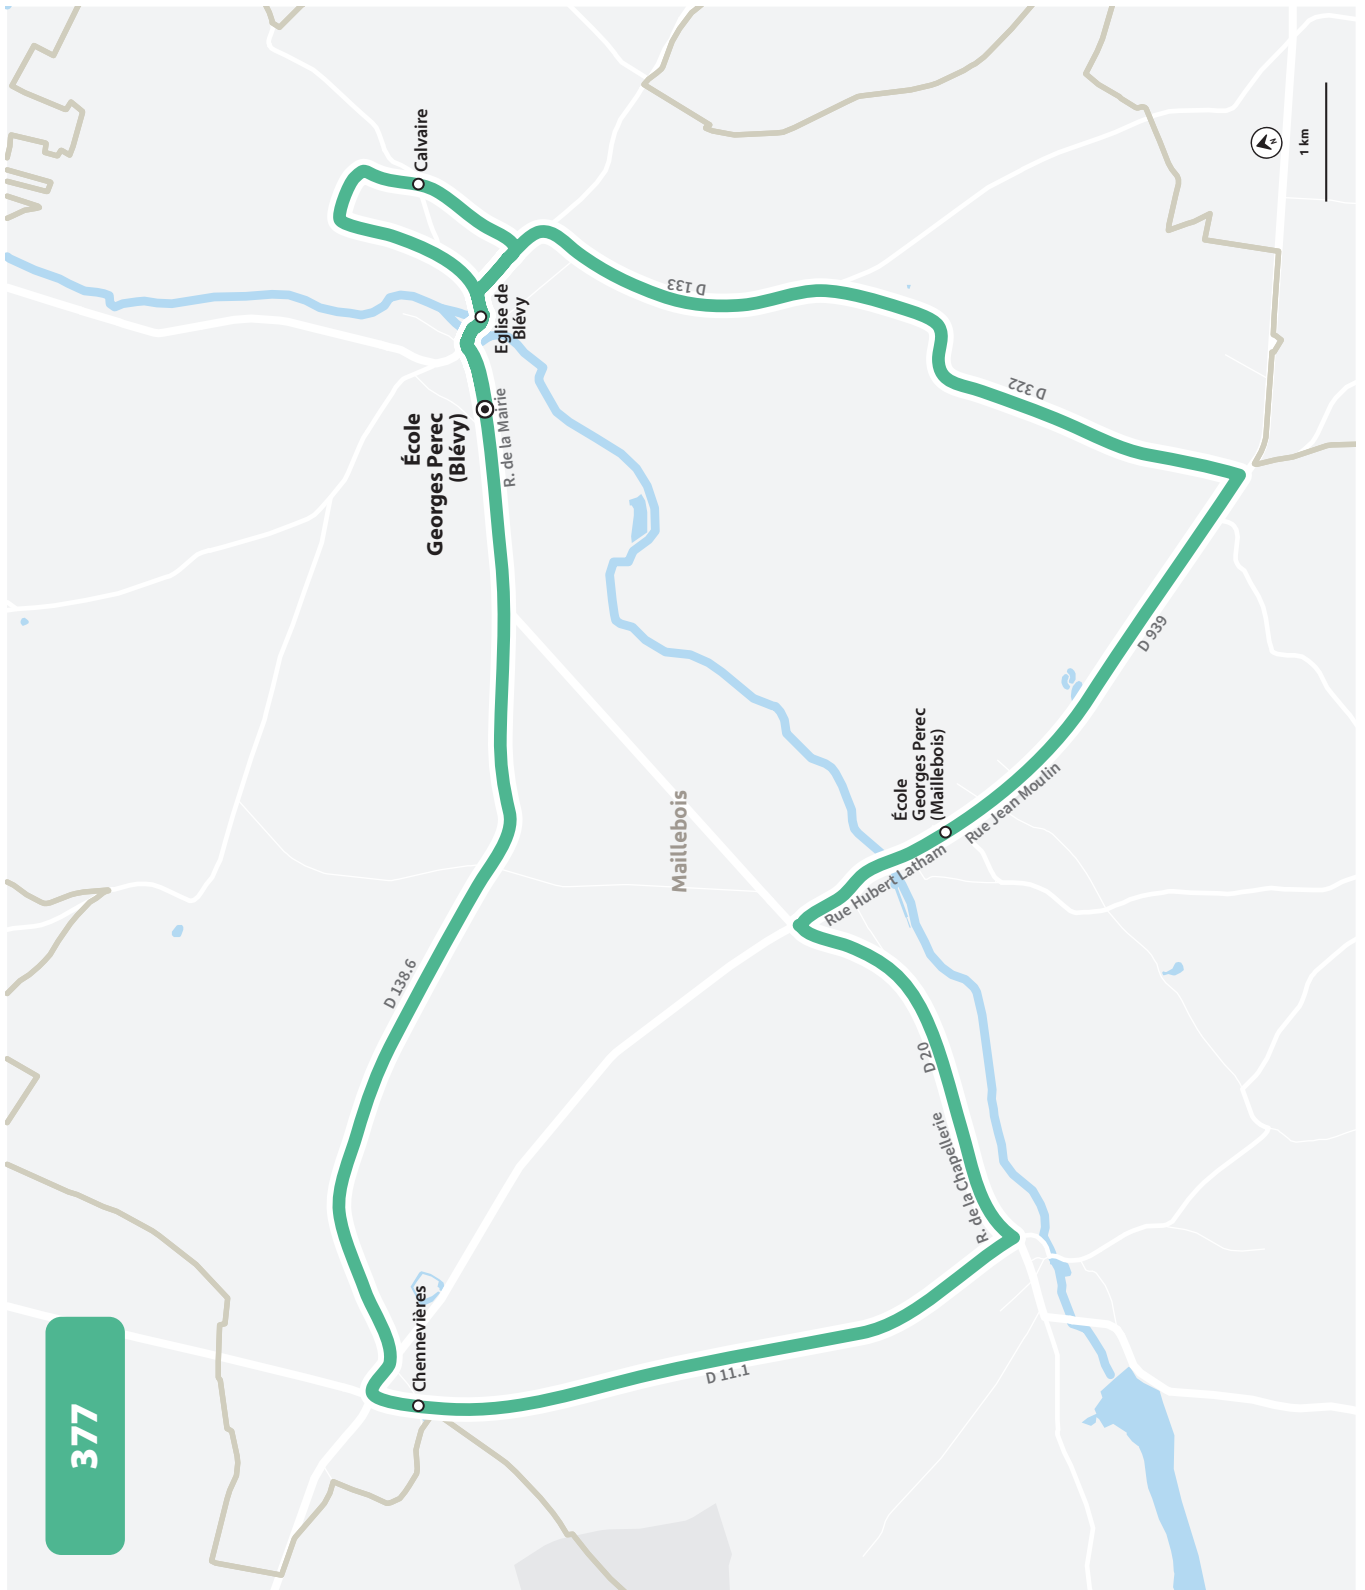

ÉCOLE GEORGES PEREC

PLAN À PARTIR DU 2 MARS 2026

377

INFOS ET CONTACT

www.linead.fr

02 37 42 10 10