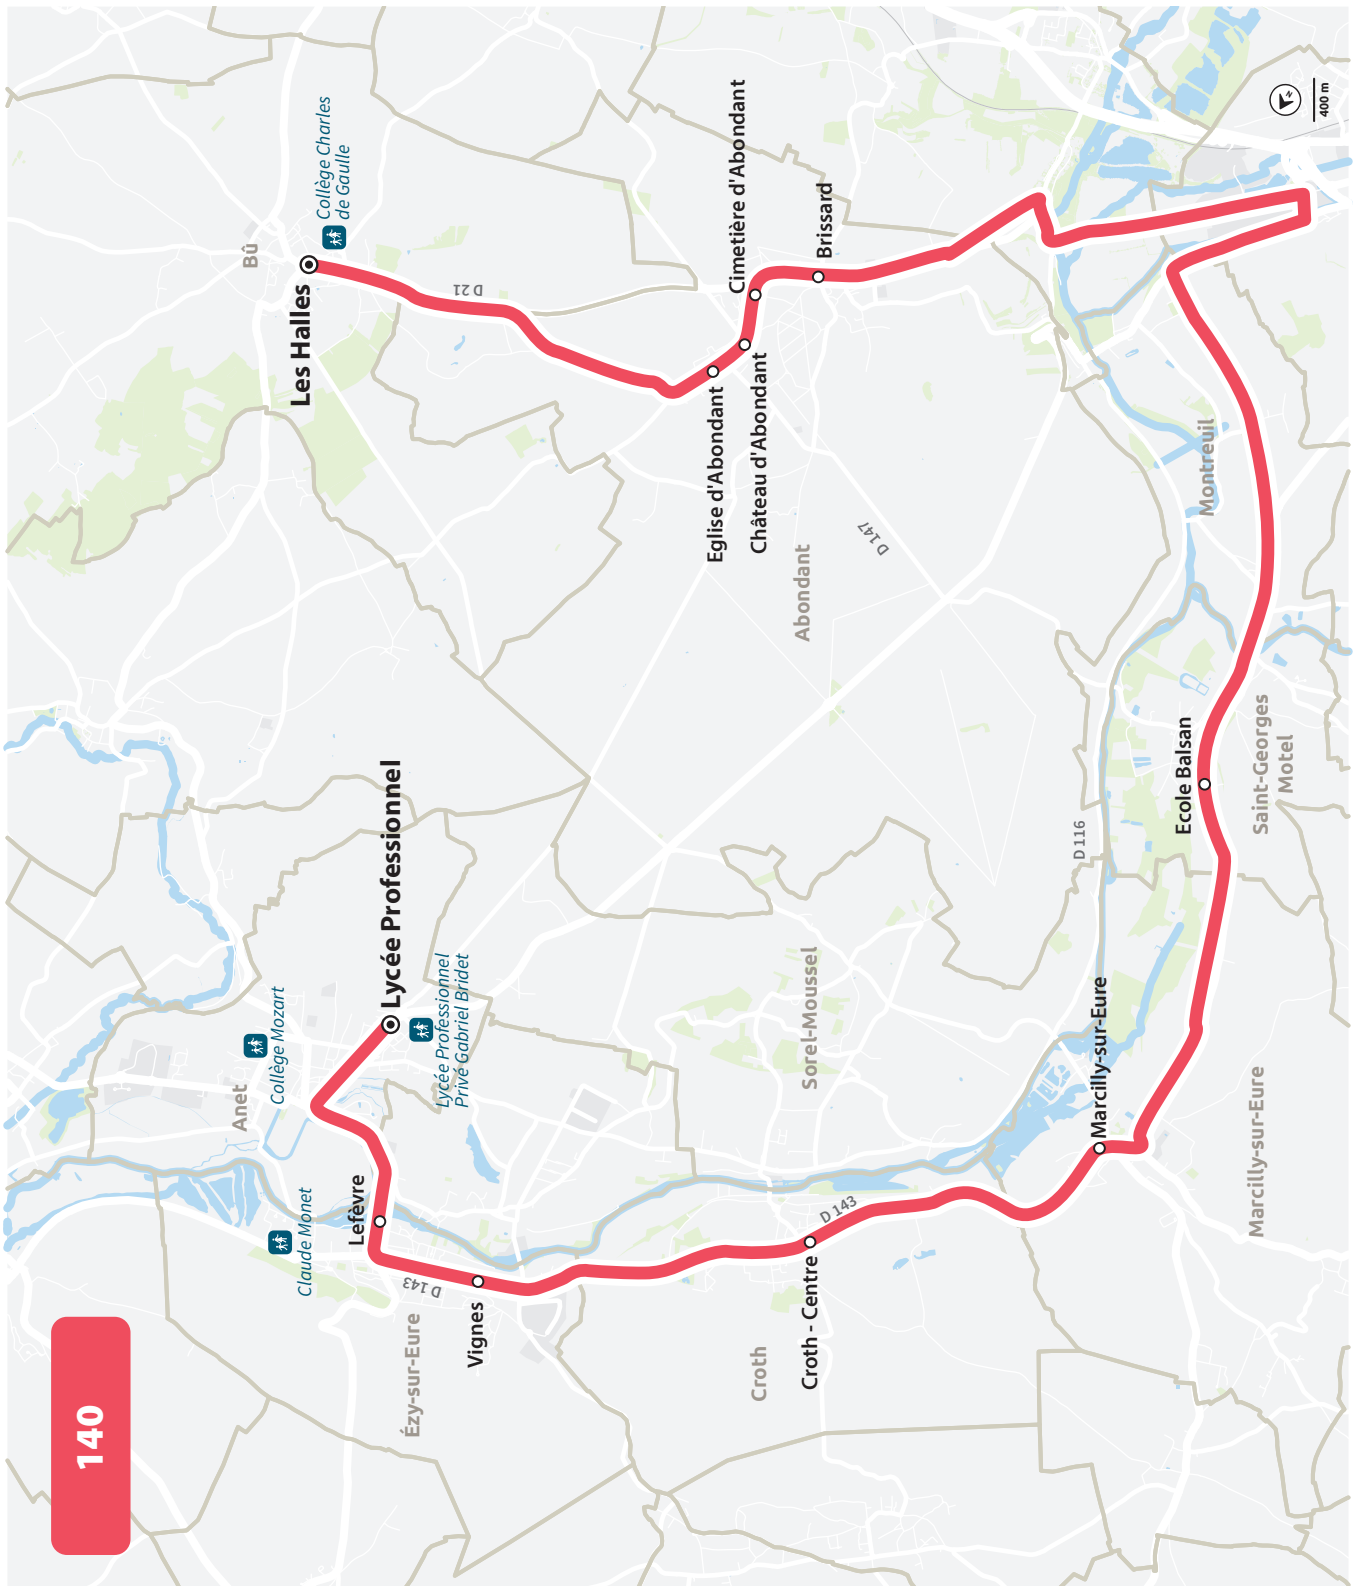

LYCÉE GABRIEL BRIDET

PLAN À PARTIR DU 2 MARS 2026

140

INFOS ET CONTACT
www.linead.fr
02 37 42 10 10

linead
L'Agglo vous transporte !