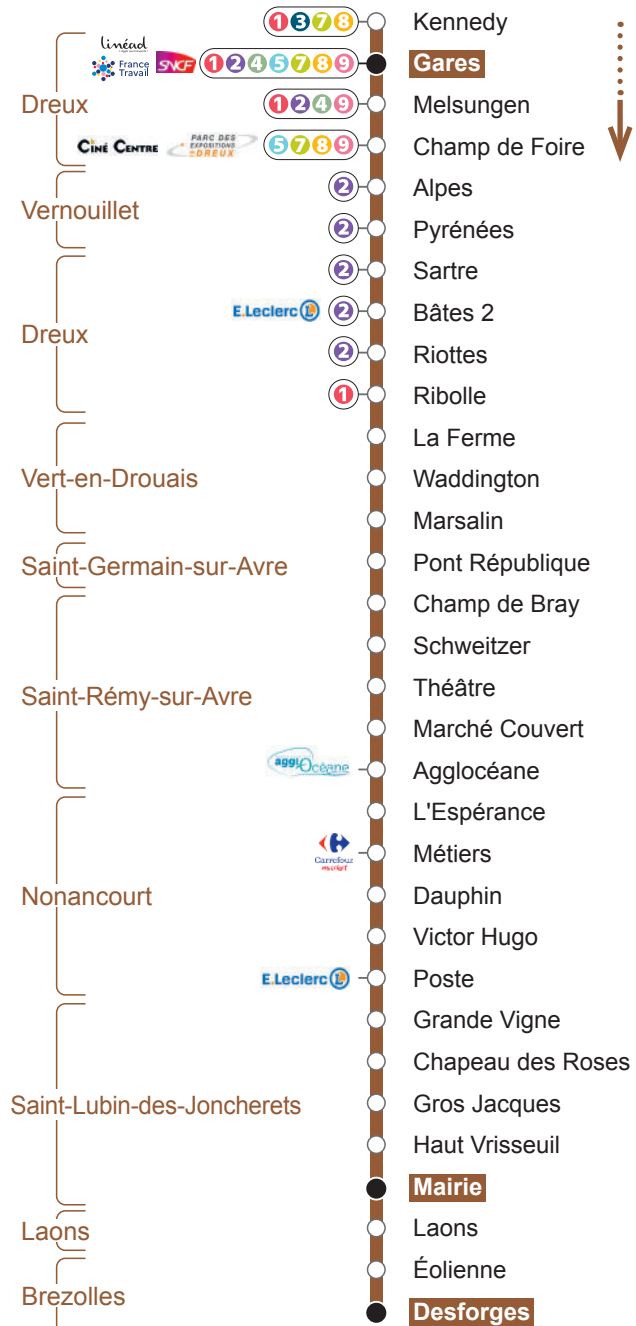

- Circule uniquement en période scolaire
- Arrêt desservi uniquement le lundi, mardi, jeudi et vendredi en période scolaire
- Arrêt desservi uniquement le mercredi en période scolaire

LE SAMEDI

Gares	12 25	17 20
Melsungen	12 26	17 21
Champ de Foire	12 27	17 22
Alpes	12 28	17 23
Pyrénées	12 29	17 24
Sartre	12 30	17 25
Bâtes 2	12 31	17 26
Riottes	12 31	17 26
Ribolle	12 32	17 27
La Ferme	12 43	17 38
Waddington	12 44	17 39
Marsalin	12 46	17 41
Pont République	12 49	17 44
Champ de Bray	12 51	17 46
Schweitzer	12 52	17 47
Théâtre	12 53	17 48
Marché Couvert	12 54	17 49
Agglocéane	12 56	17 51
L'Espérance	12 58	17 53
Métiers	12 59	17 54
Dauphin	13 01	17 56
Victor Hugo	13 02	17 57
Poste	13 03	17 58
Grande Vigne	13 05	18 00
Chapeau des Roses	13 07	18 02
Gros Jacques	13 08	18 03
Haut Vrisséuil	13 09	◇
Mairie	13 11	◇
Laons	x	18 12
Éolienne	x	18 22
Desforges	x	18 23