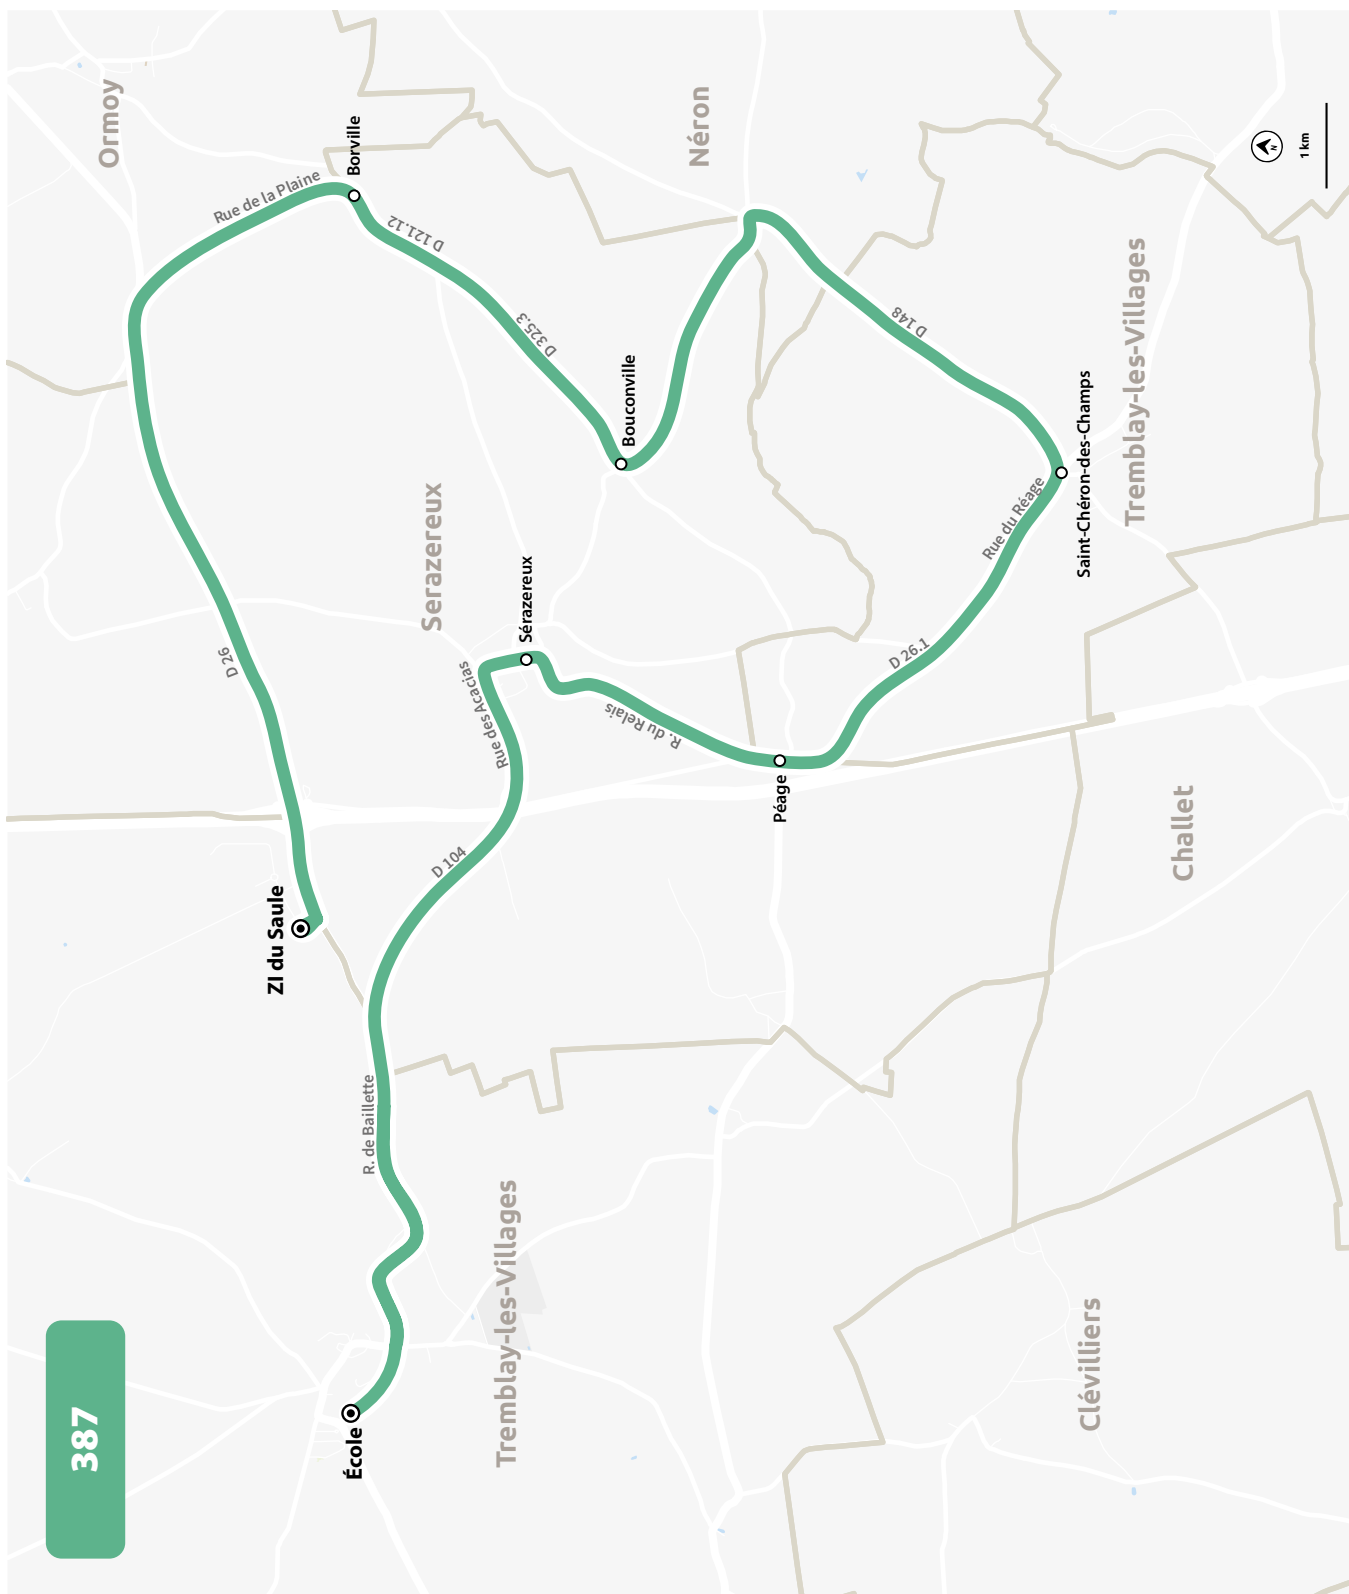

ÉCOLE DE TREMBLAY-LES-VILLAGES

PLAN À PARTIR DU 6 MAI 2024

387

INFOS ET CONTACT

www.linead.fr

02 37 42 10 10