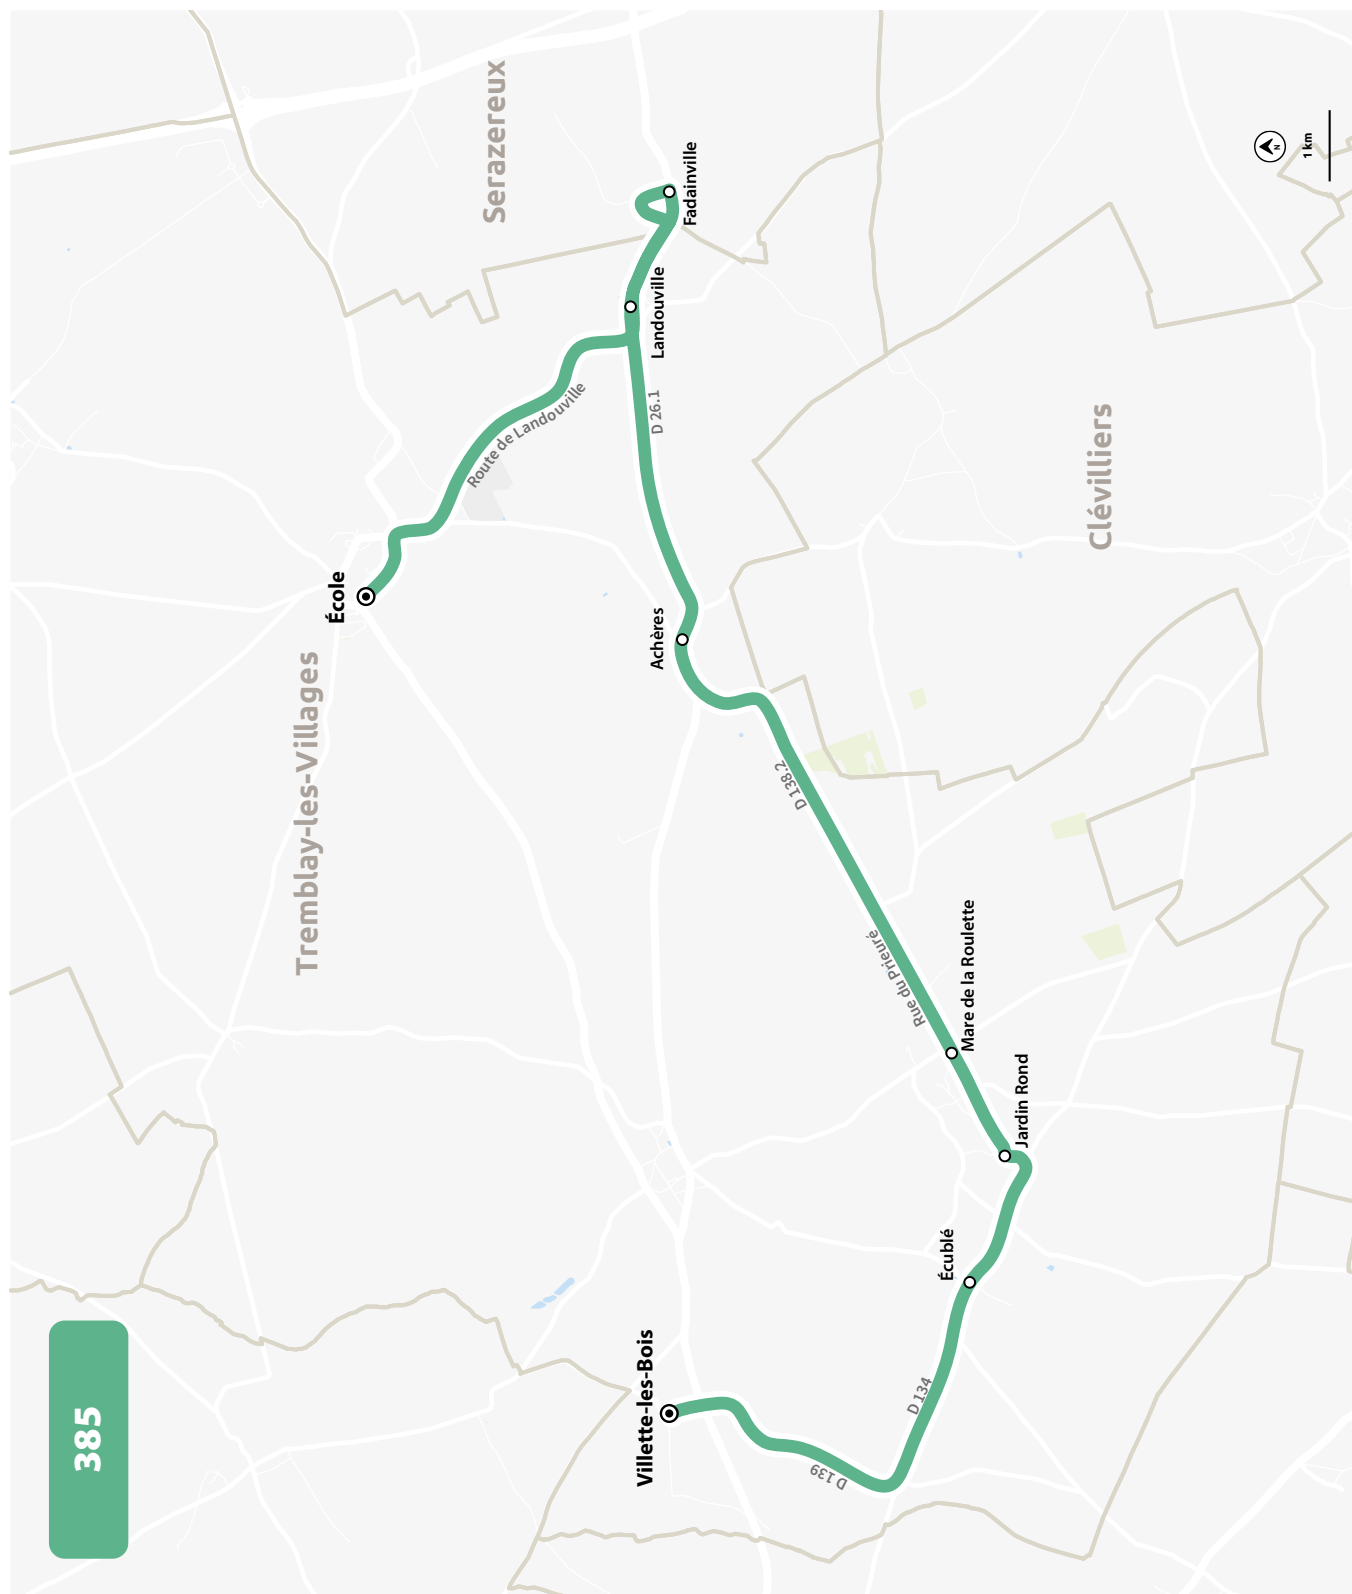

ÉCOLE DE TREMBLAY-LES-VILLAGES

HORAIRES À PARTIR DU 6 MAI 2024

LIGNE N°		385
JOUR DE CIRCULATION (L : LUNDI - M : MARDI - Me : MERCREDI, ETC.)		LMJV
PÉRIODE DE FONCTIONNEMENT (PS : SCOLAIRE - VS : VACANCES - T : ANNÉE)		PS
TREMBLAY-LES-VILLAGES	Villette-les-Bois	8 23
TREMBLAY-LES-VILLAGES	Ecublé	8 28
TREMBLAY-LES-VILLAGES	Jardin Rond	8 33
TREMBLAY-LES-VILLAGES	Mare de la Roulette	8 36
TREMBLAY-LES-VILLAGES	Achères	8 41
TREMBLAY-LES-VILLAGES	Landouville	8 44
SERAZEREUX	Fadainville	8 46
TREMBLAY-LES-VILLAGES	École	8 53

LIGNE N°		385
JOUR DE CIRCULATION (L : LUNDI - M : MARDI - Me : MERCREDI, ETC.)		LMJV
PÉRIODE DE FONCTIONNEMENT (PS : SCOLAIRE - VS : VACANCES - T : ANNÉE)		PS
TREMBLAY-LES-VILLAGES	École	16 40
TREMBLAY-LES-VILLAGES	Landouville	16 44
SERAZEREUX	Fadainville	16 45
TREMBLAY-LES-VILLAGES	Achères	16 48
TREMBLAY-LES-VILLAGES	Mare de la Roulette	16 52
TREMBLAY-LES-VILLAGES	Jardin Rond	16 57
TREMBLAY-LES-VILLAGES	Ecublé	17 00
TREMBLAY-LES-VILLAGES	Villette-les-Bois	17 03

ÉCOLE DE TREMBLAY-LES-VILLAGES

PLAN À PARTIR DU 6 MAI 2024

385

ÉCOLE DE TREMBLAY-LES-VILLAGES

HORAIRES À PARTIR DU 6 MAI 2024

LIGNE N°		386
JOUR DE CIRCULATION (L : LUNDI - M : MARDI - Me : MERCREDI, ETC.)		LMJV
PÉRIODE DE FONCTIONNEMENT (PS : SCOLAIRE - VS : VACANCES - T : ANNÉE)		PS
TREMBLAY-LES-VILLAGES	Chêne Chenu (Place de la Liberté)	8 31
TREMBLAY-LES-VILLAGES	Moreaulieu	8 37
TREMBLAY-LES-VILLAGES	Gironville	8 41
TREMBLAY-LES-VILLAGES	Neuville Haut	8 45
TREMBLAY-LES-VILLAGES	École	8 55

LIGNE N°		386
JOUR DE CIRCULATION (L : LUNDI - M : MARDI - Me : MERCREDI, ETC.)		LMJV
PÉRIODE DE FONCTIONNEMENT (PS : SCOLAIRE - VS : VACANCES - T : ANNÉE)		PS
TREMBLAY-LES-VILLAGES	École	16 40
TREMBLAY-LES-VILLAGES	Neuville Haut	16 44
TREMBLAY-LES-VILLAGES	Gironville	16 50
TREMBLAY-LES-VILLAGES	Moreaulieu	16 56
TREMBLAY-LES-VILLAGES	Chêne Chenu (Place de la Liberté)	17 02