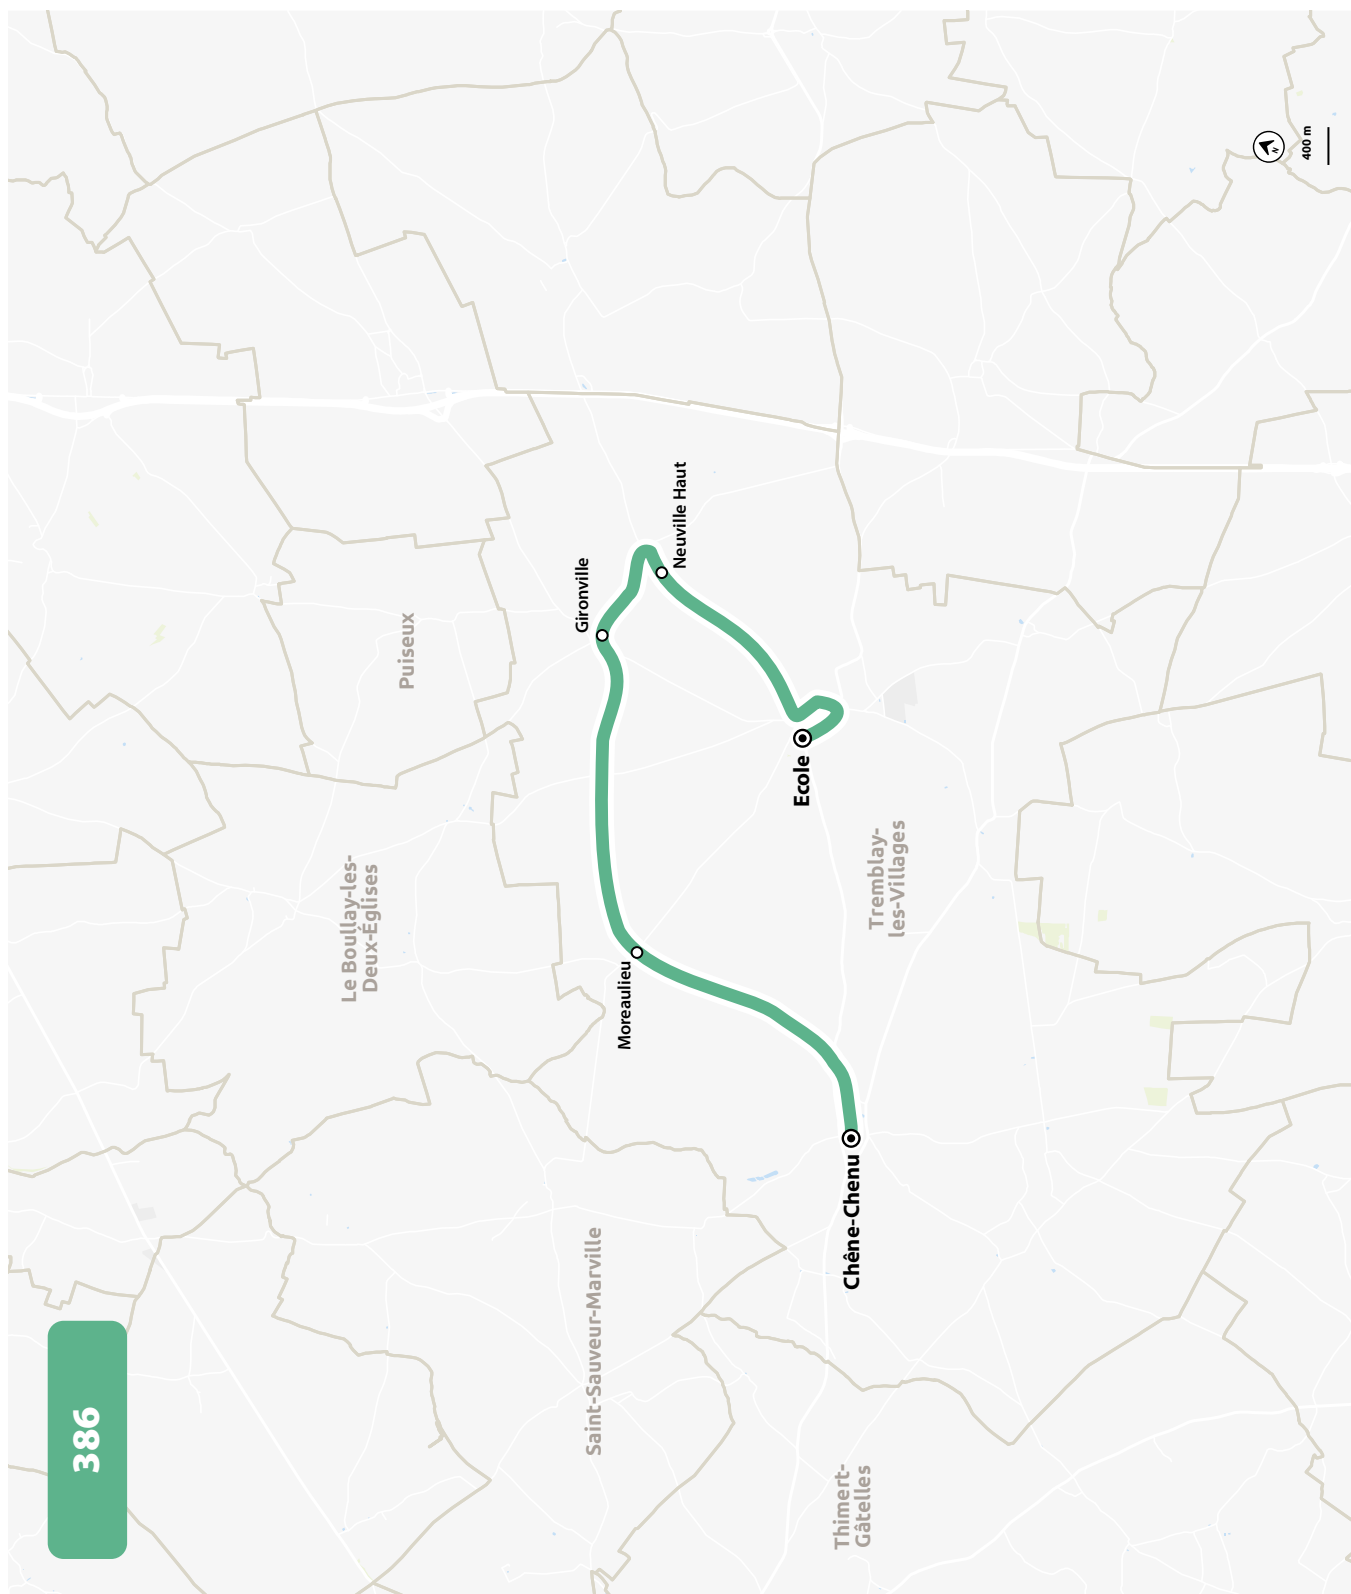

ÉCOLE DE TREMBLAY-LES-VILLAGES

PLAN À PARTIR DU 6 MAI 2024

386