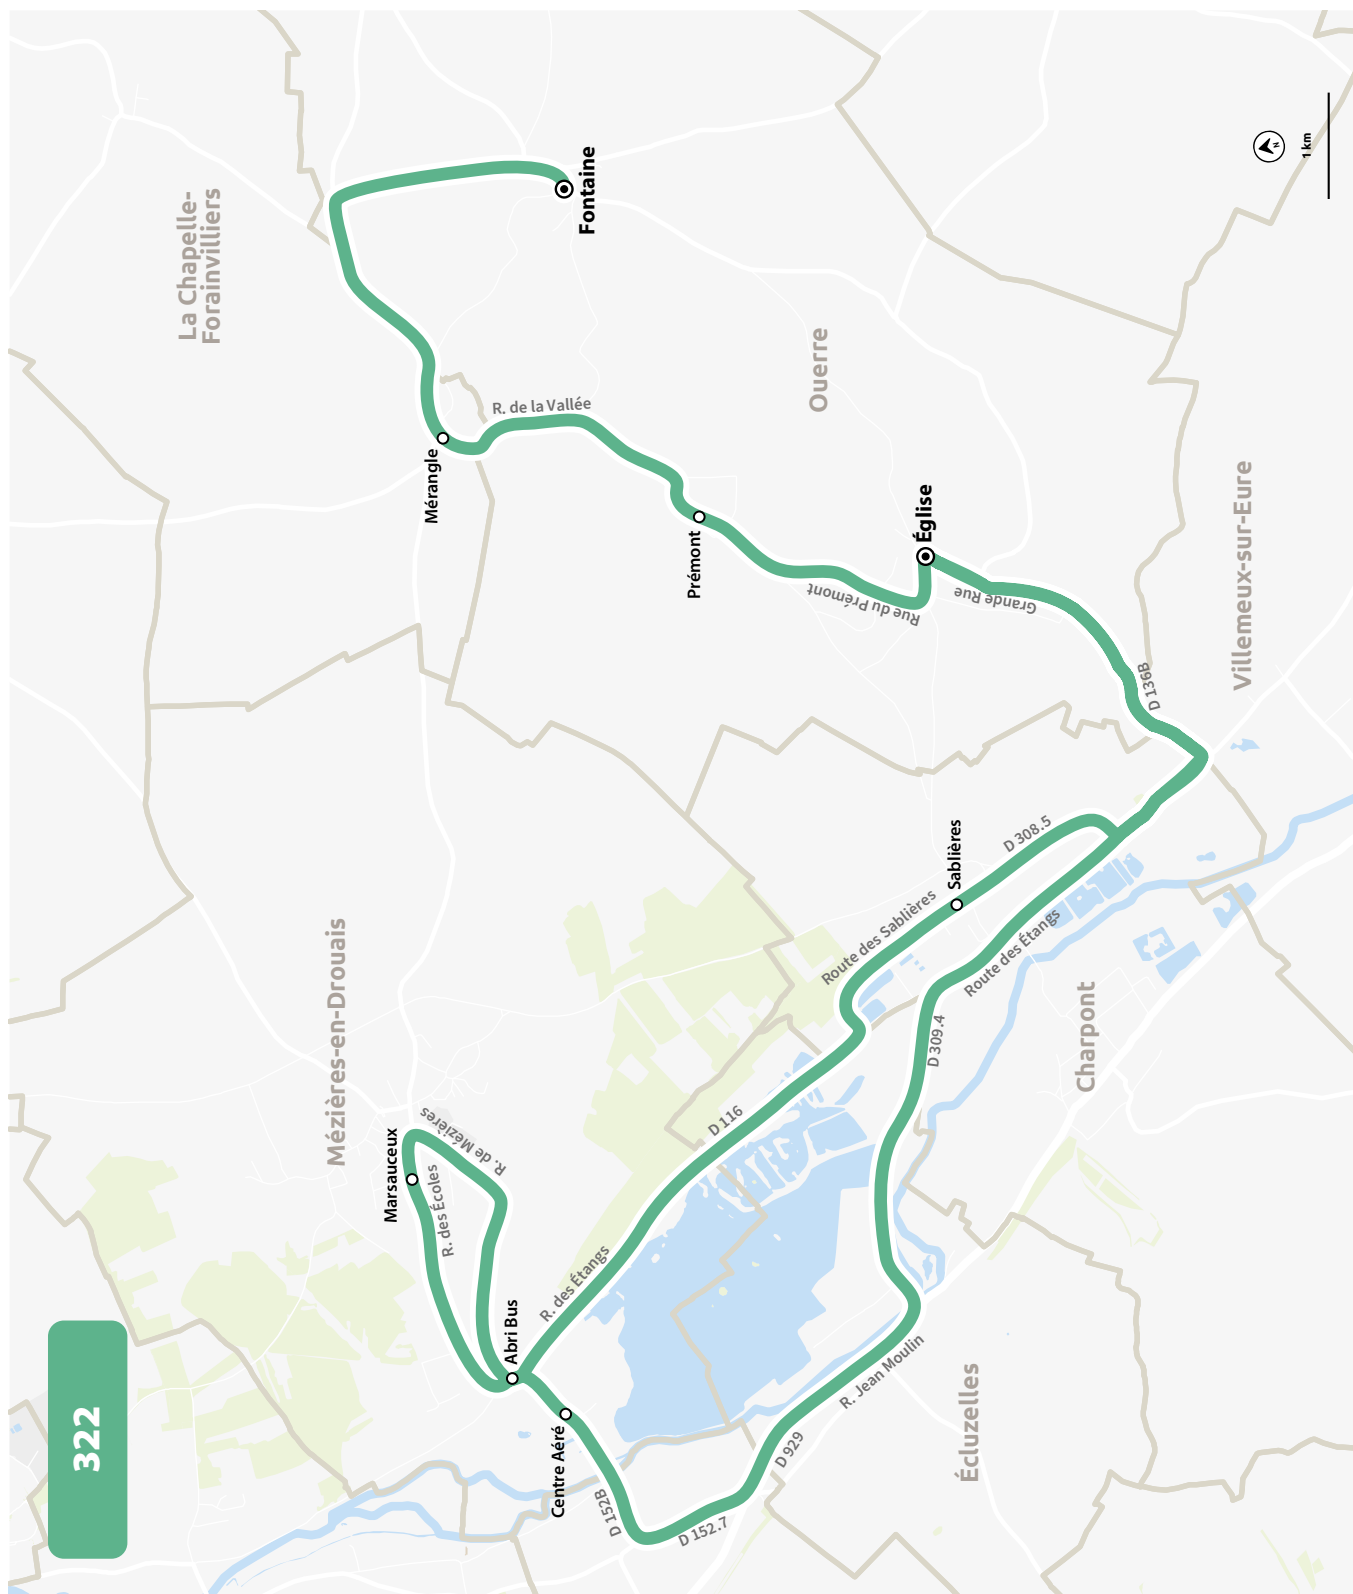

ÉCOLE DE OUERRE

HORAIRES À PARTIR DU 6 MAI 2024

LIGNE N°		322
JOUR DE CIRCULATION (L : LUNDI - M : MARDI - Me : MERCREDI, ETC.)		LMJV
PÉRIODE DE FONCTIONNEMENT (PS : SCOLAIRE - VS : VACANCES - T : ANNÉE)		PS
OUERRE	Fontaine	810
LA CHAPELLE-FORAINVILLIERS	Mérangle	815
OUERRE	Prémont	818
OUERRE	Église (Ecole de Ouerre)	822
MEZIÈRES-EN-DROUVAIS	Centre aéré	834
MEZIÈRES-EN-DROUVAIS	Abri bus	836
MEZIÈRES-EN-DROUVAIS	Marsauceux	840*
CHARPONT	Sablères	850
OUERRE	Eglise (École de Ouerre)	855

* Correspondance pour l'école de Ouerre depuis la ligne 323

LIGNE N°		322
JOUR DE CIRCULATION (L : LUNDI - M : MARDI - Me : MERCREDI, ETC.)		LMJV
PÉRIODE DE FONCTIONNEMENT (PS : SCOLAIRE - VS : VACANCES - T : ANNÉE)		PS
MEZIÈRES-EN-DROUVAIS	Marsauceux	1620
MEZIÈRES-EN-DROUVAIS	Centre aéré	1630
CHARPONT	Sablères	1635
OUERRE	Église (Ecole de Ouerre)	1645
OUERRE	Prémont	1655
LA CHAPELLE-FORAINVILLIERS	Mérangle	1700
OUERRE	Fontaine	1705

ÉCOLE DE OUERRE

PLAN À PARTIR DU 6 MAI 2024

322

ÉCOLES DE MARSAUCEUX ET OUERRE

HORAIRES À PARTIR DU 6 MAI 2024

LIGNE N°		323
JOUR DE CIRCULATION (L : LUNDI - M : MARDI - Me : MERCREDI, ETC.)		LMJV
PÉRIODE DE FONCTIONNEMENT (PS : SCOLAIRE - VS : VACANCES - T : ANNÉE)		PS
MEZIÈRES-EN-DROUAIS	École de Marsauceux	8 09
CHARPONT	Bouviars	8 19
CHARPONT	Mahonnerie	8 23
CHARPONT	RD 929	8 25
ECLUZELLES	Jean Moulin	8 28
MEZIÈRES-EN-DROUAIS	Centre aéré	8 33
MEZIÈRES-EN-DROUAIS	Abri bus	8 35
MEZIÈRES-EN-DROUAIS	École de Marsauceux	8 40*