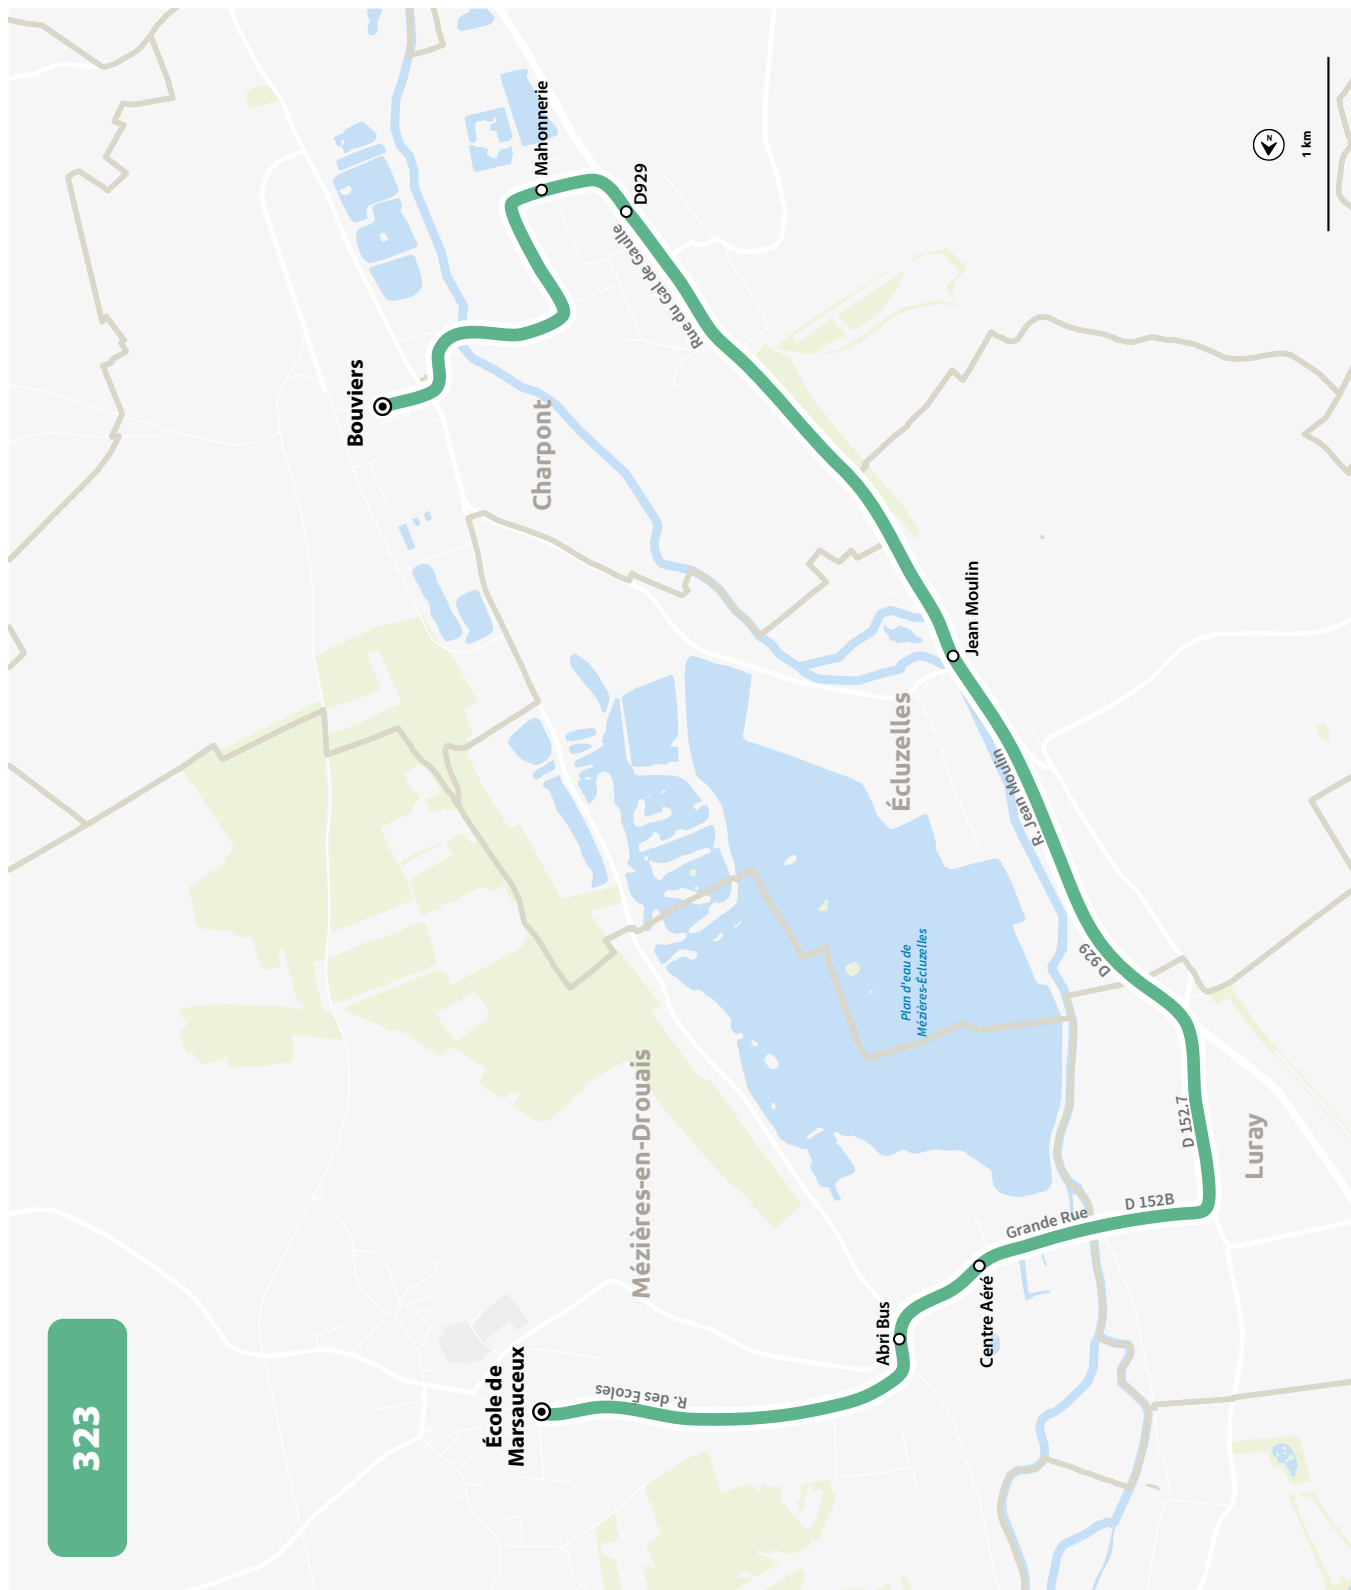

ÉCOLES DE MARSAUCEUX ET OUERRE

PLAN À PARTIR DU 6 MAI 2024

323