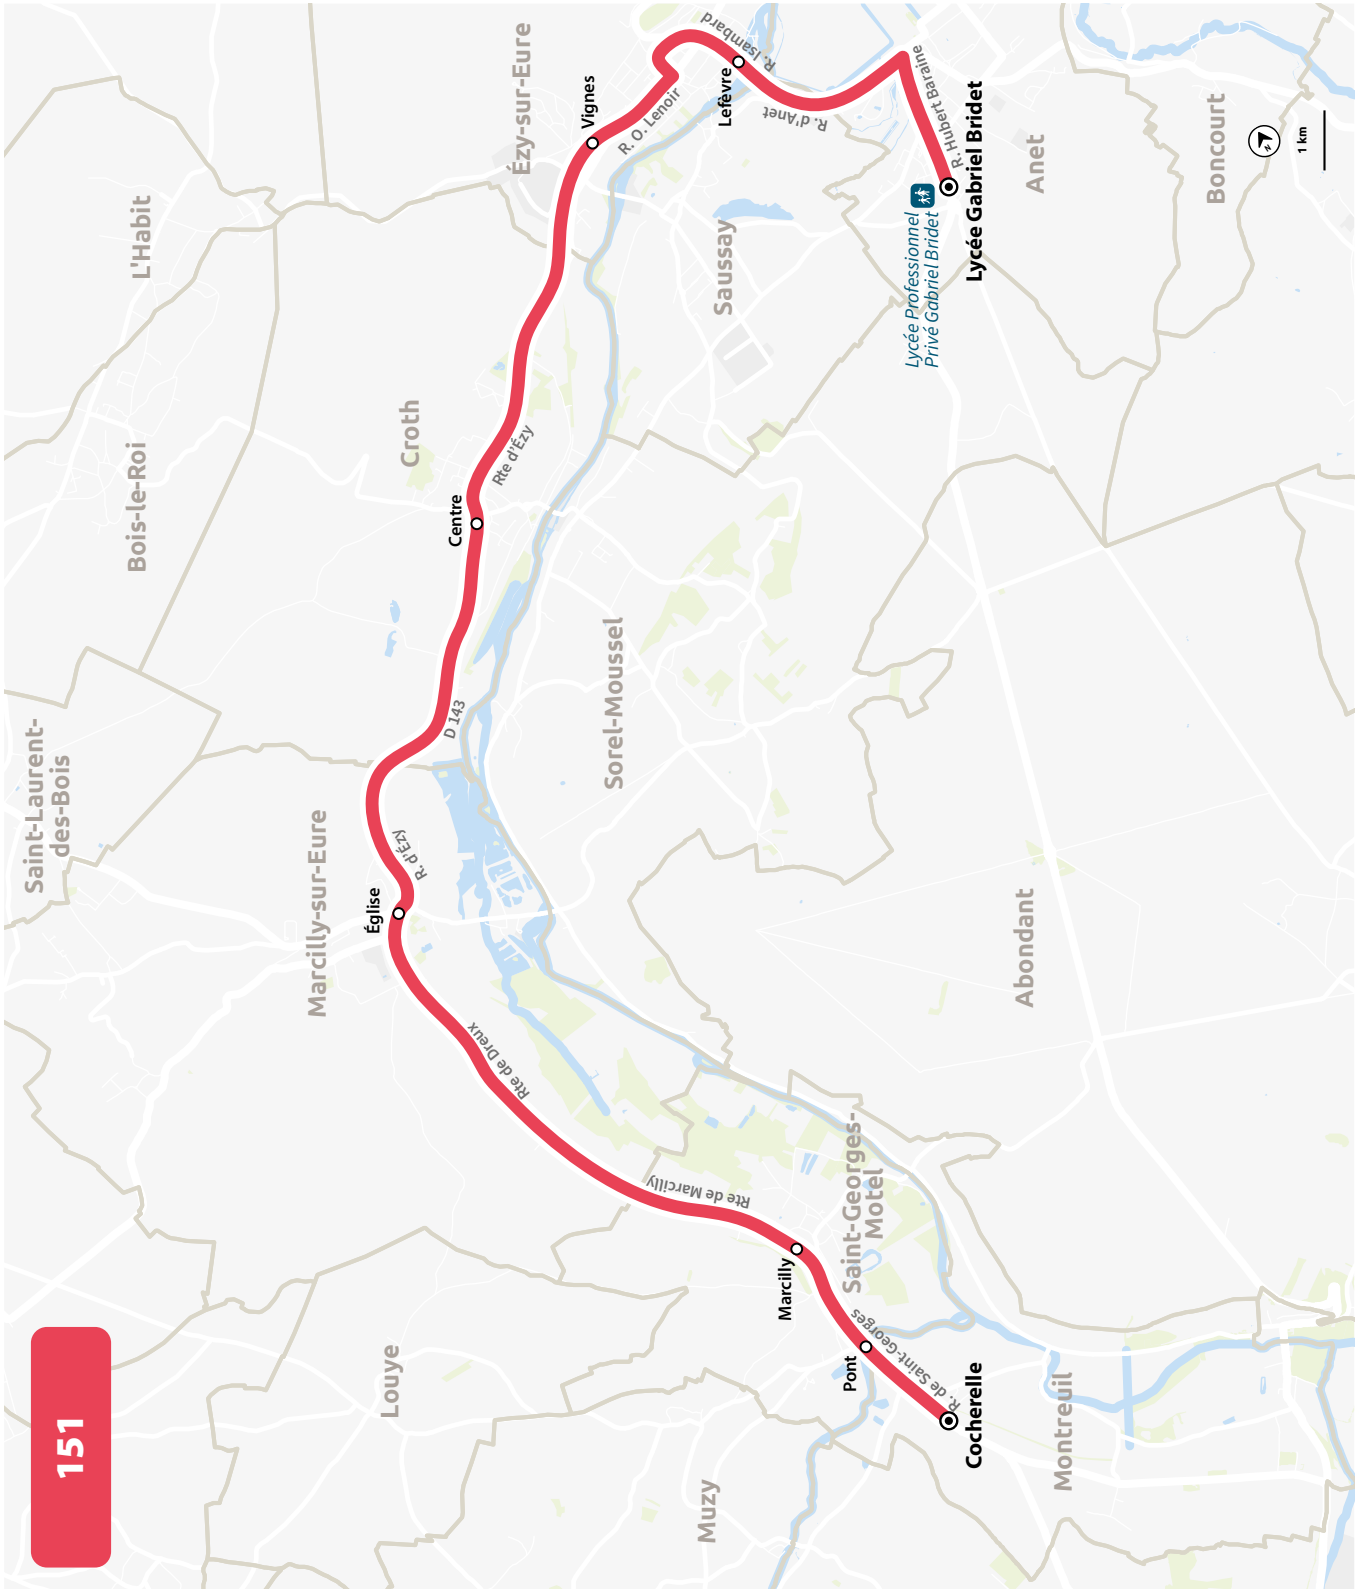

LYCÉE GABRIEL BRIDET

PLAN À PARTIR DU 11 MARS 2024

151

INFOS ET CONTACT

www.linead.fr

02 37 42 10 10