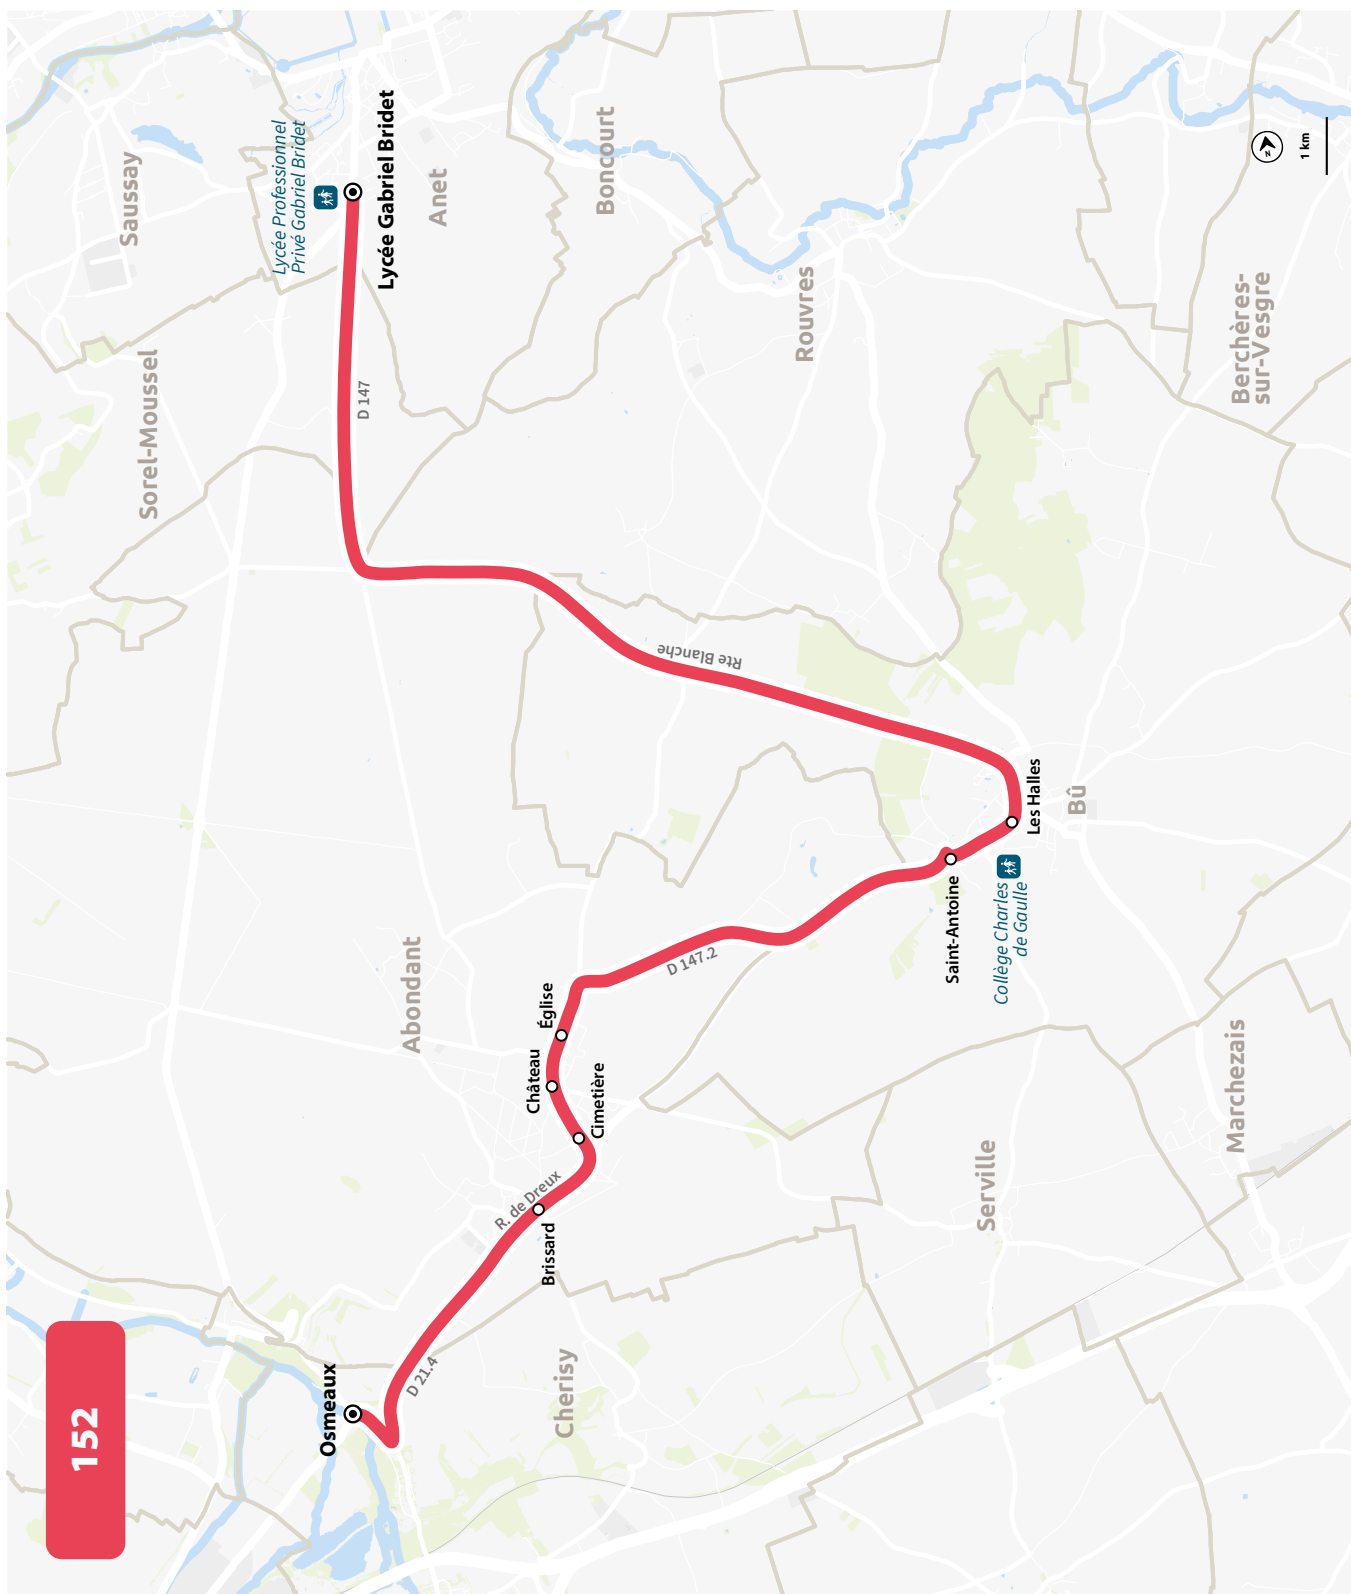

LYCÉE GABRIEL BRIDET

PLAN À PARTIR DU 11 MARS 2024

152