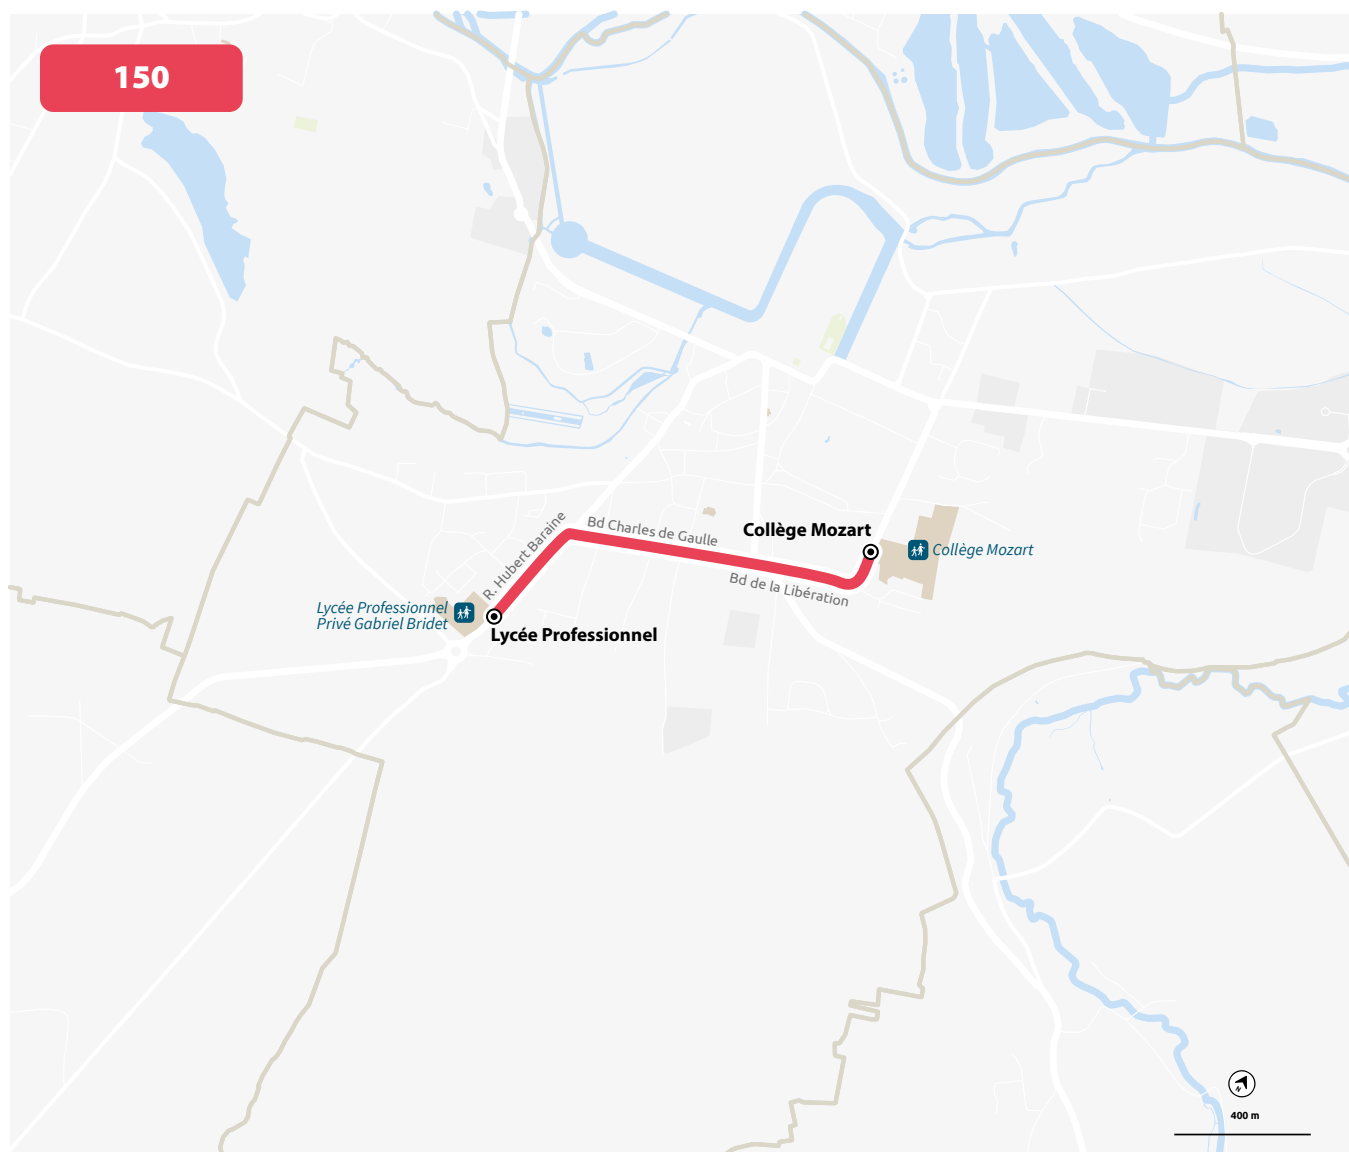

LYCÉE GABRIEL BRIDET

HORAIRES À PARTIR DU 11 MARS 2024

LIGNE N°		150
JOUR DE CIRCULATION (L : LUNDI - M : MARDI - Me : MERCREDI, ETC.)		LMMeJV
PÉRIODE DE FONCTIONNEMENT (PS : SCOLAIRE - VS : VACANCES - T : ANNÉE)		PS
ANET	Collège Mozart	823
ANET	Lycée Professionnel	828

LYCÉE GABRIEL BRIDET

PLAN À PARTIR DU 11 MARS 2024

LYCÉE GABRIEL BRIDET

HORAIRES À PARTIR DU 11 MARS 2024

LIGNE N°		151
JOUR DE CIRCULATION (L : LUNDI - M : MARDI - Me : MERCREDI, ETC.)		LMMeJV
PÉRIODE DE FONCTIONNEMENT (PS : SCOLAIRE - VS : VACANCES - T : ANNÉE)		PS
MONTREUIL	Cocherelle	751
SAINT-GEORGES-MOTEL	Pont	754
SAINT-GEORGES-MOTEL	Marcilly	755
MARCILLY-SUR-EURE	Église	759
CROTH	Centre	804
ÉZY-SUR-EURE	Vignes	810
ÉZY-SUR-EURE	Lefevre	815
ANET	Lycée Professionnel	820

LIGNE N°		151	151
JOUR DE CIRCULATION (L : LUNDI - M : MARDI - Me : MERCREDI, ETC.)		Me	LMJV
PÉRIODE DE FONCTIONNEMENT (PS : SCOLAIRE - VS : VACANCES - T : ANNÉE)		PS	PS
ANET	Lycée Professionnel	1135	1635
ÉZY-SUR-EURE	Lefevre	1140	1640
ÉZY-SUR-EURE	Vignes	1143	1643
CROTH	Centre	1149	1649
MARCILLY-SUR-EURE	Église	1154	1654
SAINT-GEORGES-MOTEL	Marcilly	1158	1658
SAINT-GEORGES-MOTEL	Pont	1159	1659
MONTREUIL	Cocherelle	1202	1702