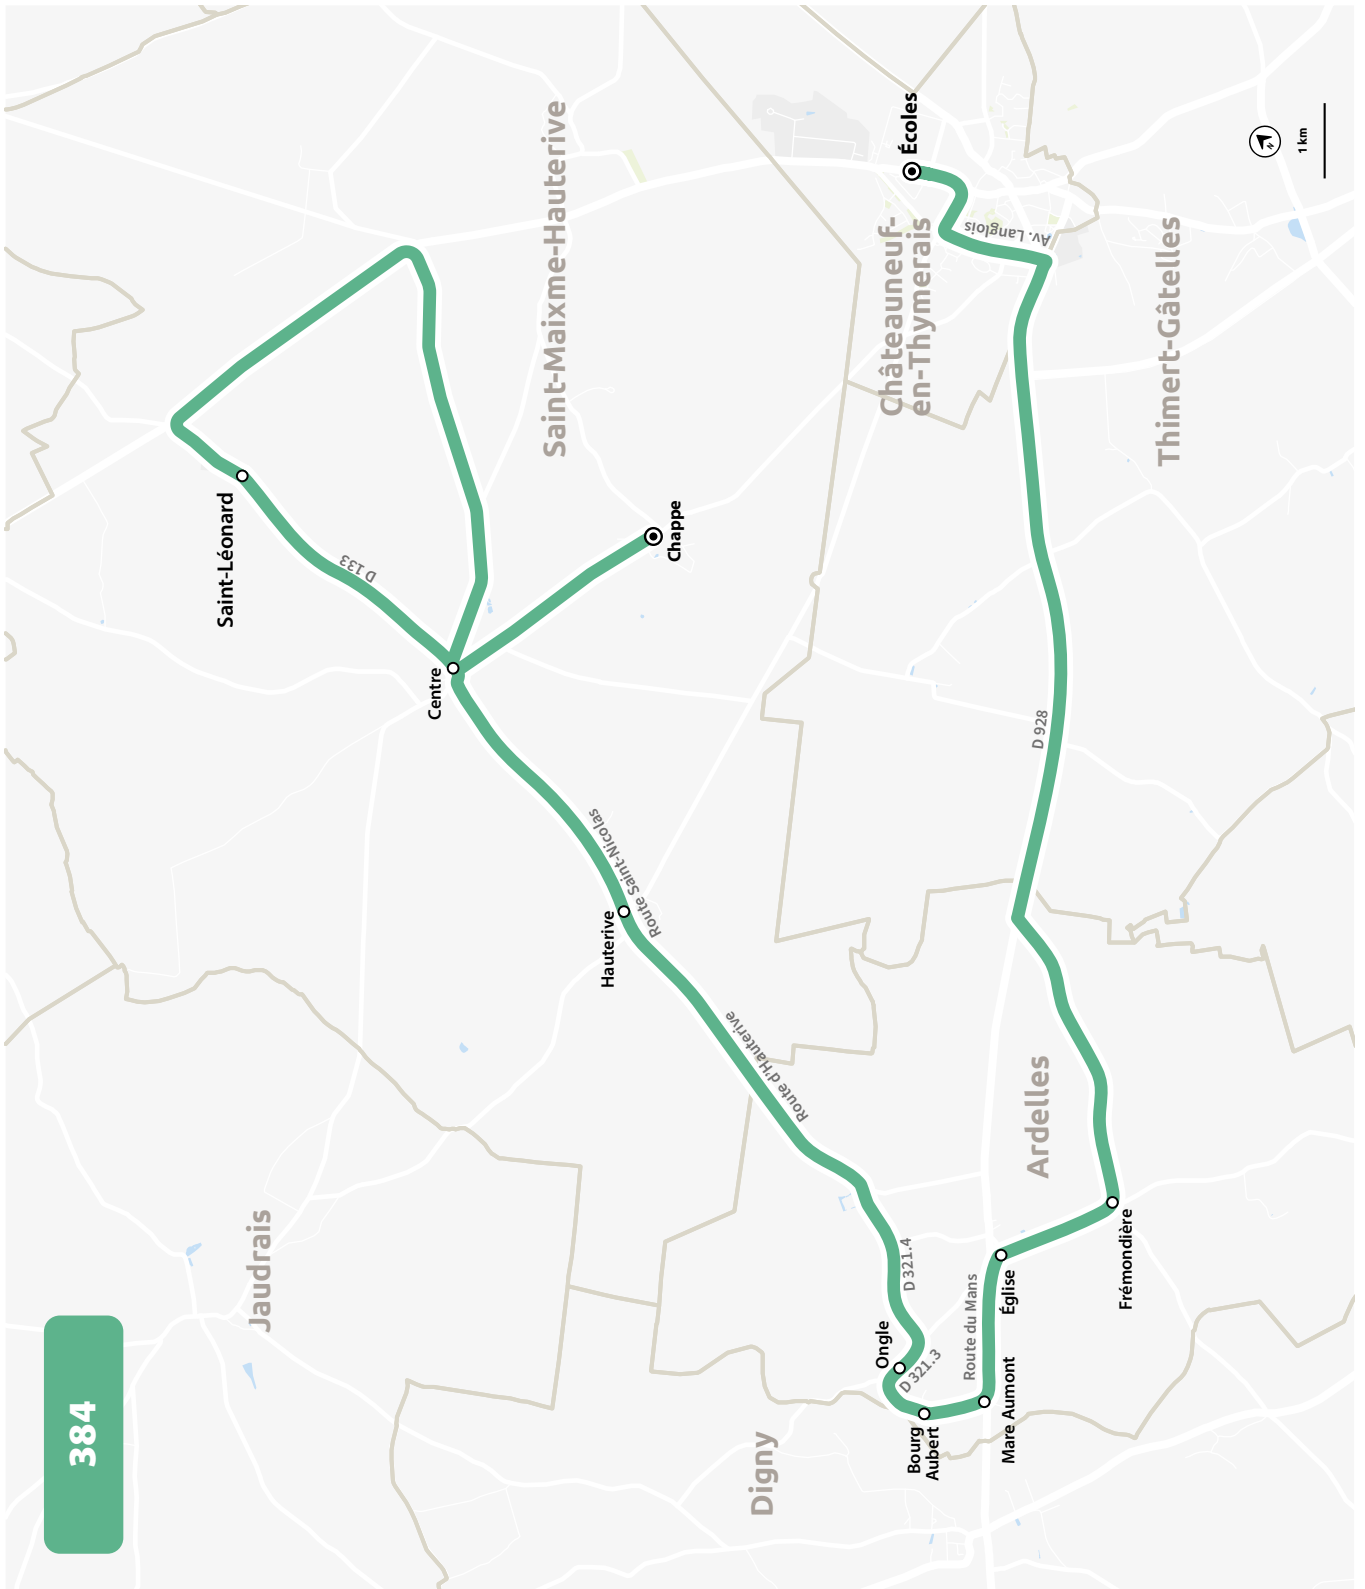

ÉCOLES DE CHÂTEAUNEUF-EN-THYMERAIS

PLAN À PARTIR DU 19 FÉVRIER 2024

384