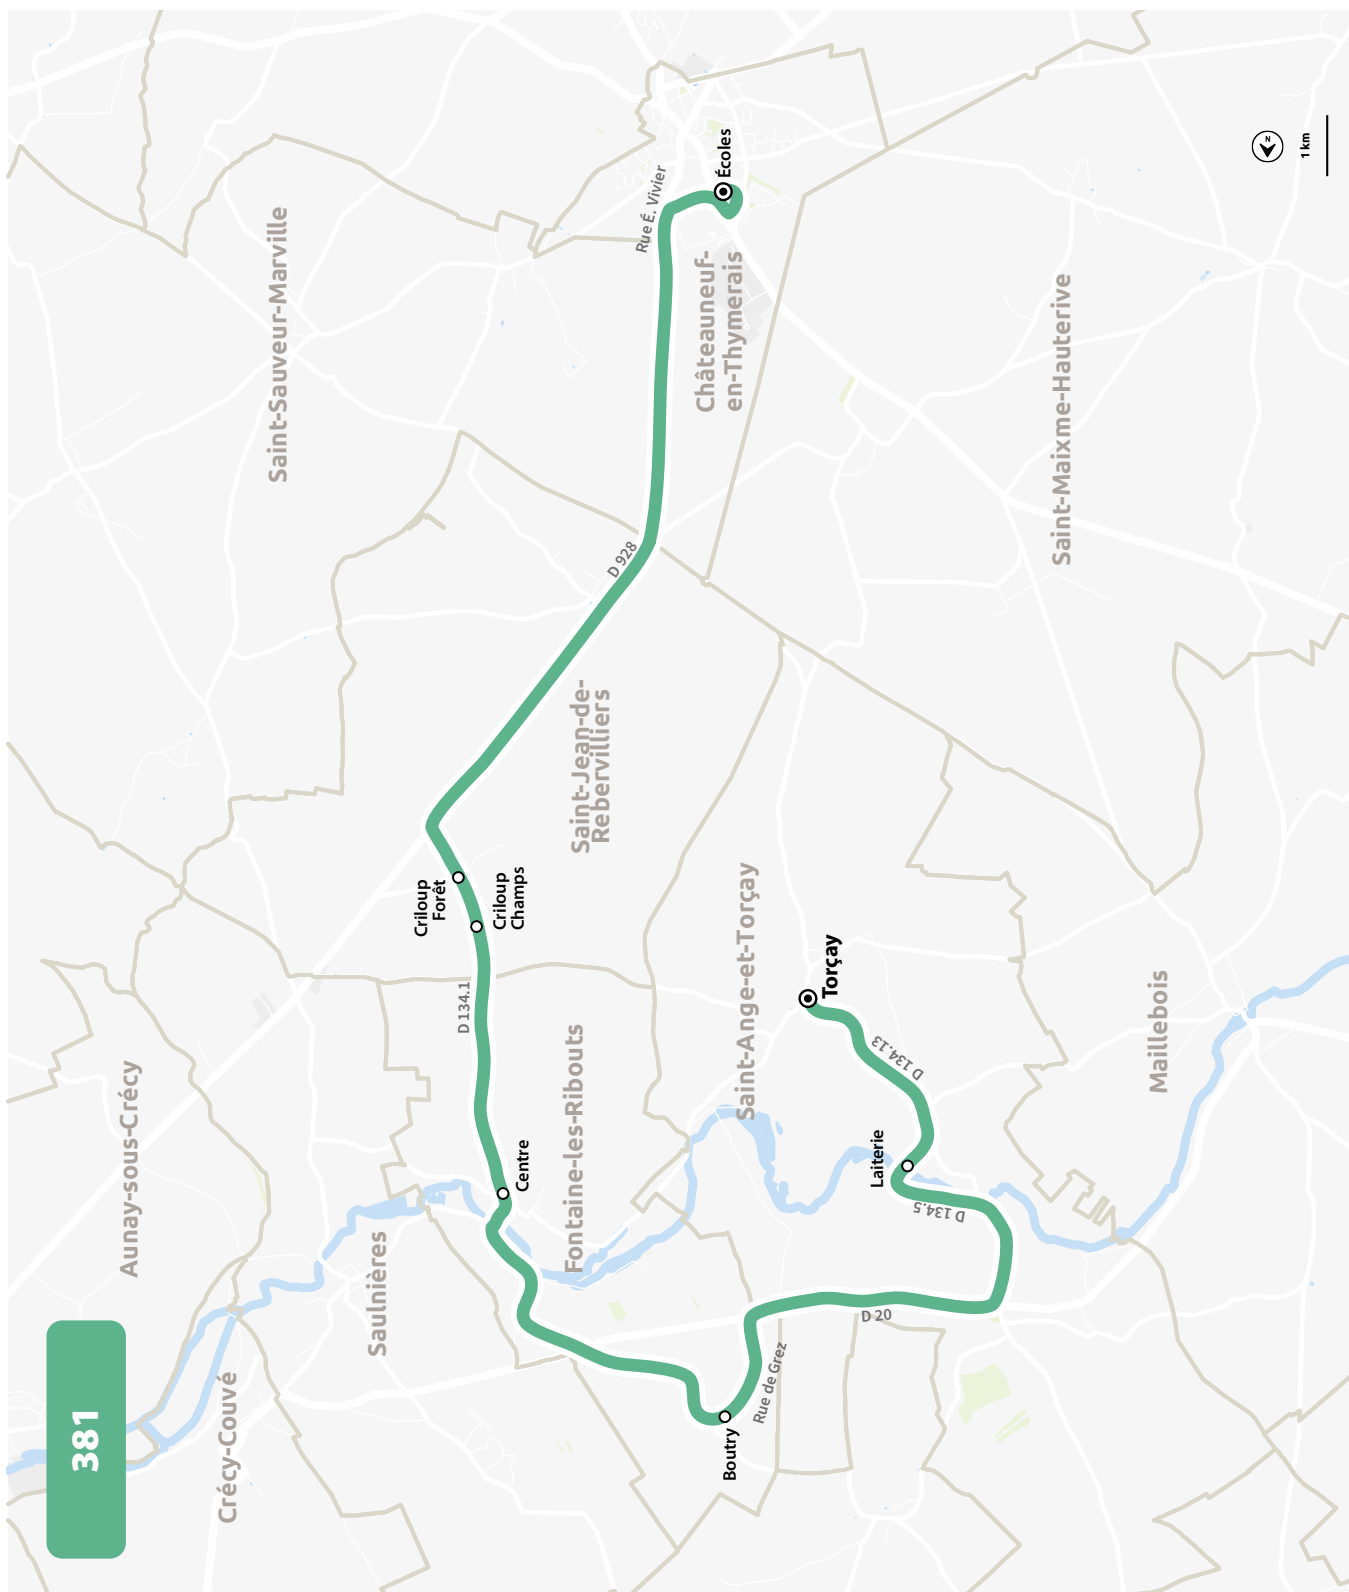

ÉCOLES DE CHÂTEAUNEUF-EN-THYMERAIS

PLAN À PARTIR DU 19 FÉVRIER 2024

381

INFOS ET CONTACT
www.linead.fr
02 37 42 10 10