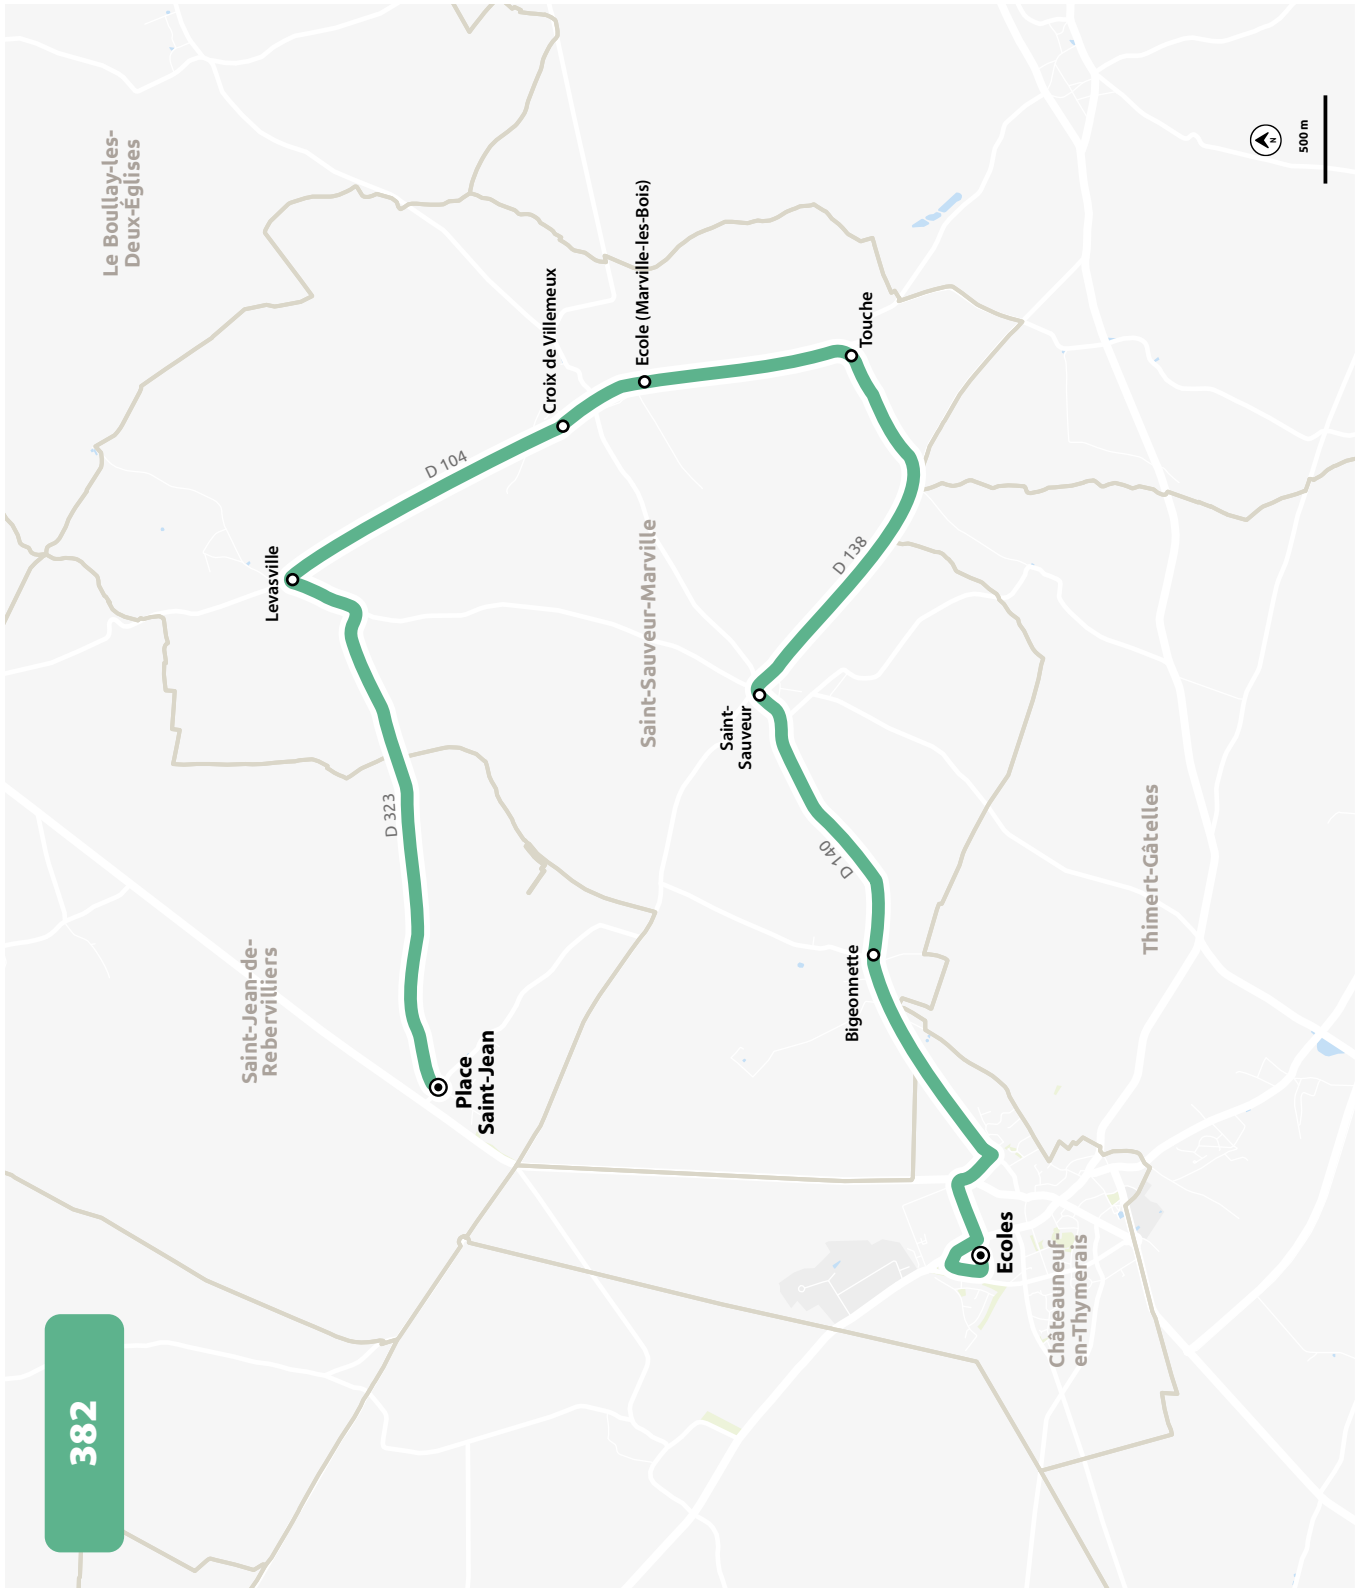

ÉCOLES DE MARVILLE-LES-BOIS ET CHÂTEAUNEUF-EN-THYMERAIS

PLAN À PARTIR DU 19 FÉVRIER 2024

382

INFOS ET CONTACT
www.linead.fr
02 37 42 10 10