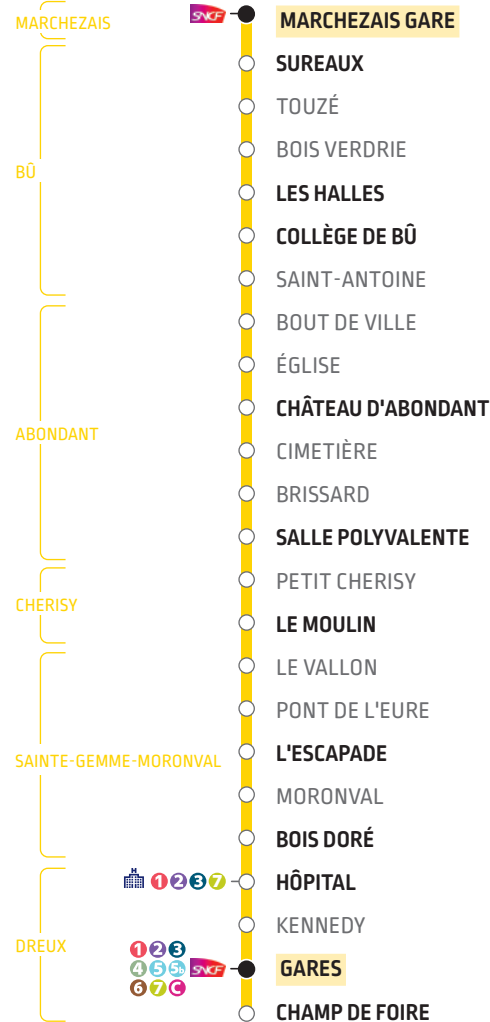

# LIGNE 8 > GARES

## DU LUNDI AU VENDREDI

	650	715	810	910	1230	1325	1610	1710	1810
MARCHEZAIS GARE									
SUREAUX	658	723	818	918	1237	1333	1617	1717	1818
COLLÈGE DE BÛ	◇	◇	◇	◇	1238	◇	1618	1718	◇
LES HALLES	659	724	819	919	1239	1334	1619	1719	1819
CHÂTEAU D'ABONDANT	706	731	826	926	1246	1341	1626	1726	1826
SALLE POLYVALENTE	709	734	829	929	1249	1344	1629	1729	1829
LE MOULIN	715	740	835	935	1255	1350	1635	1735	1835
L'ESCAPADE	717	742	837	937	1257	1352	1637	1737	1837
BOIS DORÉ	724	749	844	944	1304	1359	1644	1744	1844
HÔPITAL	725	750	845	945	1305	1400	1645	1745	1845
<b>GARES</b>	<b>728</b>	<b>753</b>	<b>848</b>	<b>948</b>	<b>1308</b>	<b>1403</b>	<b>1648</b>	<b>1748</b>	<b>1848</b>
CHAMP DE FOIRE	733			951					

Circule uniquement en période scolaire  
 Circule uniquement le mercredi  
 Arrêt desservi uniquement en période scolaire

## LE SAMEDI

<b>GARES</b>	16 15
HÔPITAL	16 17
BOIS DORÉ	16 19
L'ESCAPADE	16 24
LE MOULIN	16 26
SALLE POLYVALENTE	16 32
CHÂTEAU D'ABONDANT	16 34
LES HALLES	16 42
SUREAUX	16 45
<b>MARCHEZAIS GARE</b>	16 51