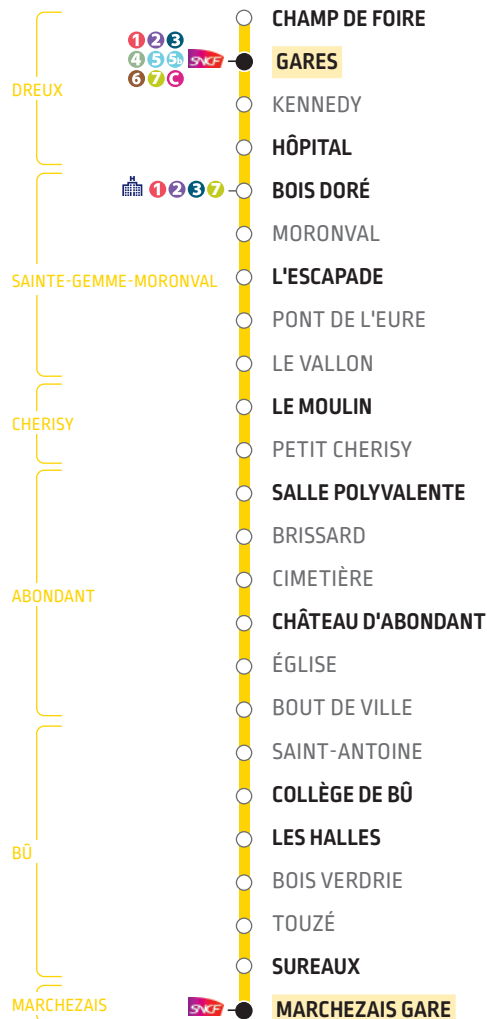

## LE SAMEDI

MARCHEZAIS GARE	810
SUREAUX	818
LES HALLES	819
CHÂTEAU D'ABONDANT	826
SALLE POLYVALENTE	829
LE MOULIN	835
L'ESCAPADE	837
BOIS DORÉ	843
HÔPITAL	843
<b>GARES</b>	<b>845</b>

HORAIRES À PARTIR  
DU 8 JANVIER 2024

# LIGNE 8

DU LUNDI AU SAMEDI

- MARCHEZAIS GARE  
Marchezais
- LES HALLES  
Bû
- CHÂTEAU  
Abondant
- LE MOULIN  
Cherisy
- L'ESCAPADE  
Sainte-Gemme-Moronval
- GARES  
Dreux

**INFOS ET CONTACT**  
[www.linead.fr](http://www.linead.fr)  
 02 37 42 10 10

**linead**  
L'Agglo vous transporte !

# LIGNE 8 > MARCHEZAIS GARE