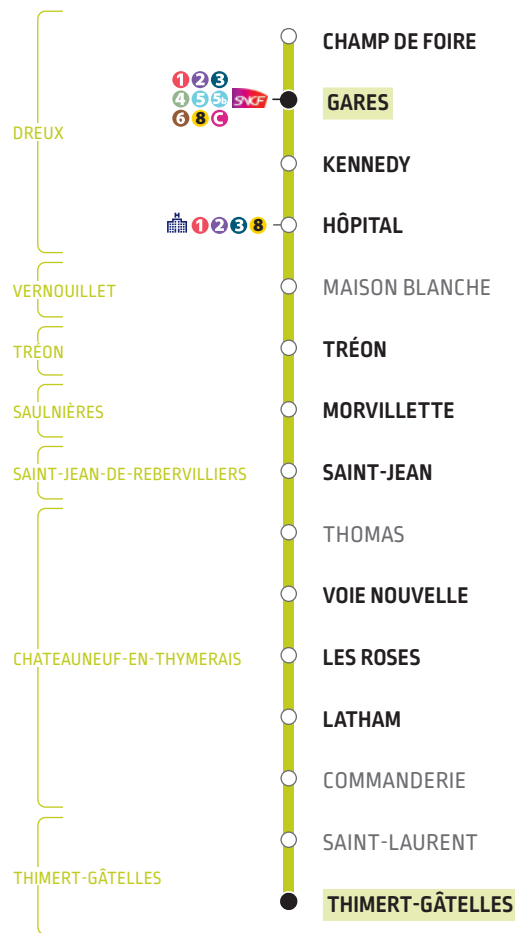

■ Arrêt desservi uniquement en période scolaire

LE SAMEDI

THIMERT-GÂTELLES	8 20
LATHAM	8 24
LES ROSES	8 26
VOIE NOUVELLE	8 27
SAINT-JEAN	8 32
MORVILLETTE	8 36
TRÉON	8 42
HÔPITAL	8 54
KENNEDY	8 54
GARES	8 57

HORAIRES À PARTIR
DU 8 JANVIER 2024

LIGNE 7

DU LUNDI AU SAMEDI

- THIMERT-GÂTELLES
Thimert-Gâtelles
- LATHAM
Châteauneuf-en-Thymerais
- SAINT-JEAN
Saint-Jean-de-Rebervilliers
- MORVILLETTE
Saulnières
- TRÉON
Tréon
- GARES
Dreux

INFOS ET CONTACT
www.linead.fr
02 37 42 10 10

linead
L'Agglo vous transporte !

DU LUNDI AU VENDREDI

		12 35	14 00	17 25	18 30
CHAMP DE FOIRE					
GARES	7 38	12 38	14 03	16 03	17 28
KENNEDY	7 40	12 40	14 05	16 05	17 30
HÔPITAL	7 41	12 41	14 06	16 06	17 31
TRÉON	7 53	12 52	14 17	16 18	17 42
MORVILLETTE	7 59	12 57	14 22	16 24	17 47
SAINT-JEAN	8 02	13 01	14 26	16 27	17 51
VOIE NOUVELLE	8 08	13 06	14 31	16 33	17 56
LES ROSES	8 09	13 07	14 32	16 34	17 57
LATHAM	8 10	13 08	14 33	16 35	17 58
THIMERT-GÂTELLES	8 15	13 13	14 38	16 40	18 03

LE SAMEDI

GARES	16 03
KENNEDY	16 05
HÔPITAL	16 06
TRÉON	16 18
MORVILLETTE	16 24
SAINT-JEAN	16 27
VOIE NOUVELLE	16 33
LES ROSES	16 34
LATHAM	16 35
THIMERT-GÂTELLES	16 40

Coach Linéad

Bénéficiez d'un accompagnement personnalisé