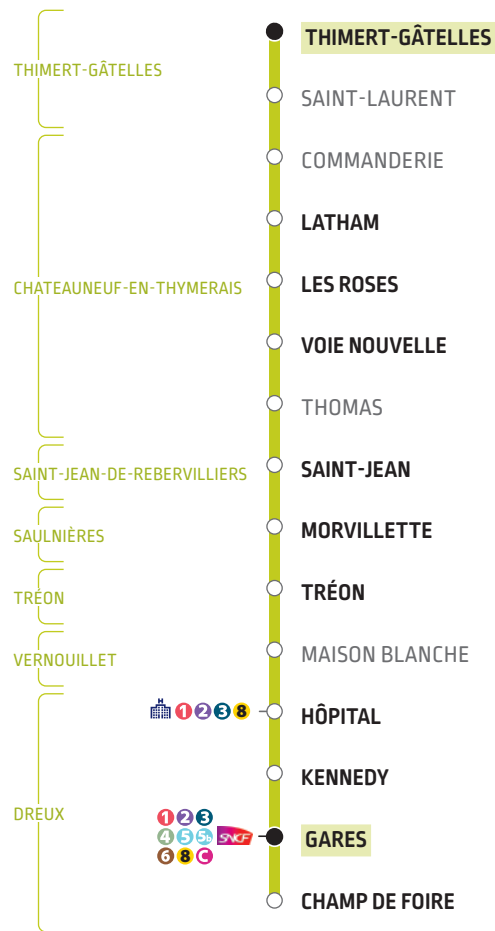

LIGNE 7 > GARES

DU LUNDI AU VENDREDI

THIMERT-GÂTELLES	6 55	8 20	13 20	16 45
LATHAM	6 59	8 24	13 24	16 49
LES ROSES	7 01	8 26	13 26	16 51
VOIE NOUVELLE	7 02	8 27	13 27	16 52
SAINT-JEAN	7 07	8 32	13 32	16 57
MORVILLETTE	7 11	8 36	13 36	17 01
TRÉON	7 17	8 42	13 42	17 07
HÔPITAL	7 29	8 54	13 54	17 19
KENNEDY	7 29	8 54	13 54	17 19
GARES	7 32	8 57	13 57	17 22
CHAMP DE FOIRE	7 35	9 00		

■ Arrêt desservi uniquement en période scolaire

LE SAMEDI

THIMERT-GÂTELLES	8 20
LATHAM	8 24
LES ROSES	8 26
VOIE NOUVELLE	8 27
SAINT-JEAN	8 32
MORVILLETTE	8 36
TRÉON	8 42
HÔPITAL	8 54
KENNEDY	8 54
GARES	8 57

HORAIRES À PARTIR
DU 8 JANVIER 2024

LIGNE 7

DU LUNDI AU SAMEDI

- THIMERT-GÂTELLES
Thimert-Gâtelles
- LATHAM
Châteauneuf-en-Thymerais
- SAINT-JEAN
Saint-Jean-de-Rebervilliers
- MORVILLETTE
Saulnières
- TRÉON
Tréon
- GARES
Dreux

INFOS ET CONTACT
www.linead.fr
02 37 42 10 10

linead
L'Agglo vous transporte !

DU LUNDI AU VENDREDI

		12 35	14 00	17 25	18 30
CHAMP DE FOIRE					
GARES	7 38	12 38	14 03	16 03	17 28
KENNEDY	7 40	12 40	14 05	16 05	17 30
HÔPITAL	7 41	12 41	14 06	16 06	17 31
TRÉON	7 53	12 52	14 17	16 18	17 42
MORVILLETTE	7 59	12 57	14 22	16 24	17 47
SAINT-JEAN	8 02	13 01	14 26	16 27	17 51
VOIE NOUVELLE	8 08	13 06	14 31	16 33	17 56
LES ROSES	8 09	13 07	14 32	16 34	17 57
LATHAM	8 10	13 08	14 33	16 35	17 58
THIMERT-GÂTELLES	8 15	13 13	14 38	16 40	18 03