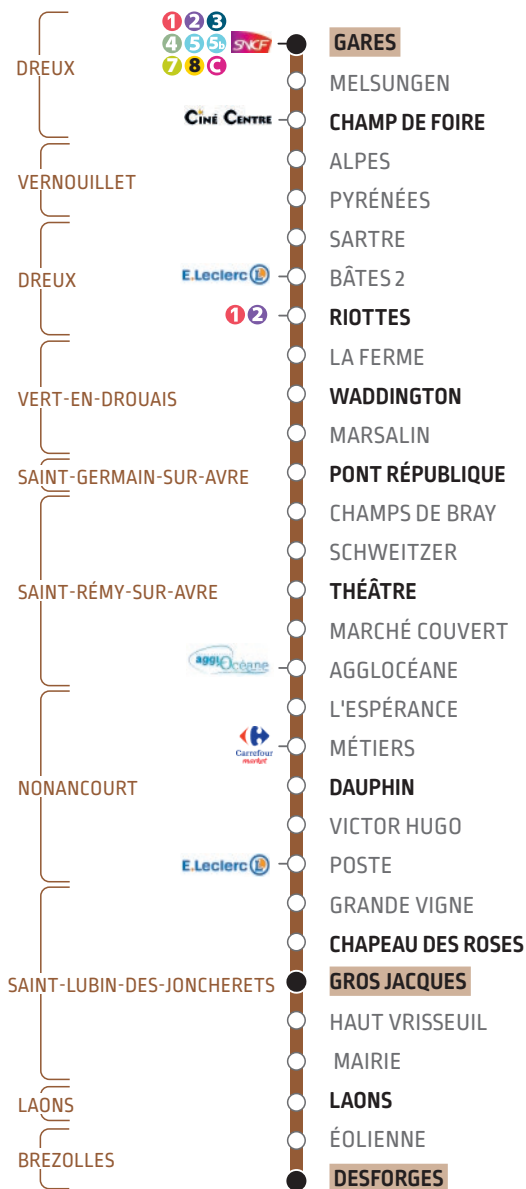

Circule uniquement en période scolaire
 Arrêt desservi uniquement en période scolaire

LE SAMEDI

DESFORGES	6 50	
LAONS	7 01	
MAIRIE	◇	
CHAPEAU DES ROSES	7 11	13 18
DAUPHIN	7 17	13 24
THÉÂTRE	7 25	13 32
PONT RÉPUBLIQUE	7 29	13 36
WADDINGTON	7 35	13 42
RIOTTES	7 46	13 53
CHAMP DE FOIRE	7 50	13 57
GARES	7 53	14 00

HORAIRES À PARTIR
DU 8 JANVIER 2024

LIGNE 6

DU LUNDI AU SAMEDI

- DESFORGES
Brezolles
- LAONS
Laons
- GROS JACQUES
Saint-Lubin-des-Joncherets
- DAUPHIN
Nonancourt
- THÉÂTRE
Saint-Rémy-sur-Avre
- WADDINGTON
Vert-en-Drouais
- GARES
Dreux

INFOS ET CONTACT
www.linead.fr
 02 37 42 10 10

linead
L'Agglo vous transporte !

KENNEDY			12 23		
GARES	7 45	10 05	12 25	14 05	16 30
CHAMP DE FOIRE	7 47	10 07	12 27	14 07	16 32
RIOTTES	7 51	10 11	12 31	14 11	16 36
WADDINGTON	8 04	10 24	12 44	14 24	16 49
PONT RÉPUBLIQUE	8 09	10 29	12 49	14 29	16 54
THÉÂTRE	8 13	10 33	12 53	14 33	16 58
DAUPHIN	8 21	10 41	13 01	14 41	17 06
CHAPEAU DES ROSES	8 27	10 47	13 07	14 47	17 12
MAIRIE	◇	10 51	◇	14 51	17 16
LAONS	8 37		13 17		
DESFORGES	8 48		13 28		

KENNEDY	17 18	18 18	
GARES	17 20	18 20	19 30
CHAMP DE FOIRE	17 22	18 22	19 32
RIOTTES	17 26	18 26	19 36
WADDINGTON	17 39	18 39	19 49
PONT RÉPUBLIQUE	17 44	18 44	19 54
THÉÂTRE	17 48	18 48	19 58
DAUPHIN	17 56	18 56	20 06
CHAPEAU DES ROSES	18 02	19 02	20 12
MAIRIE	◇	19 06	20 16
LAONS	18 12		
DESFORGES	18 23		