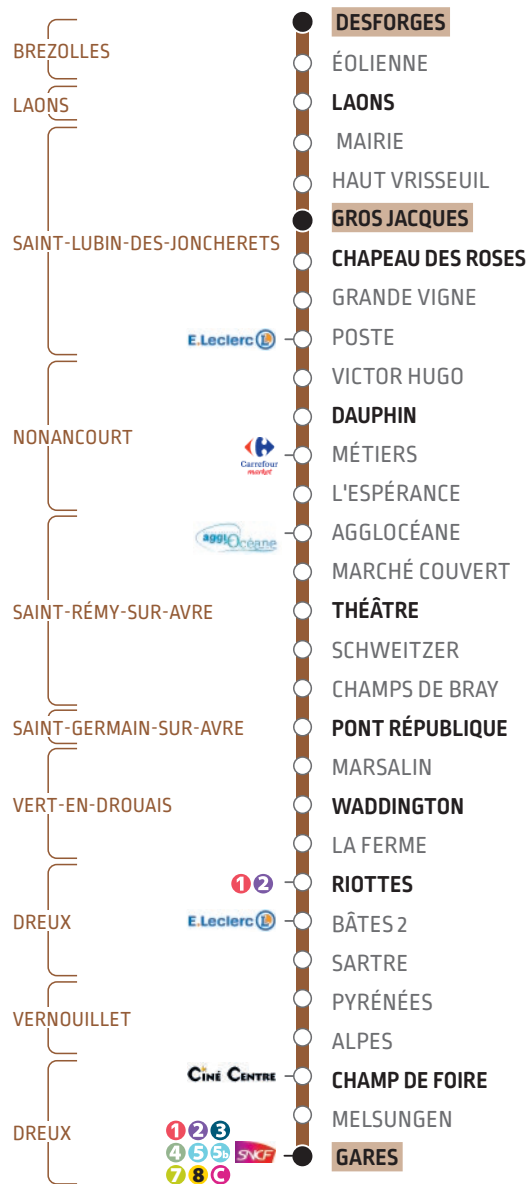

LIGNE 6 GARES

DU LUNDI AU VENDREDI

DESFORGES					7 47	8 57
LAONS					7 58	9 08
MAIRIE	5 25	6 25	6 50	◇	◇	11 15
CHAPEAU DES ROSES	5 28	6 28	6 53	8 08	9 18	11 18
DAUPHIN	5 34	6 34	6 59	8 14	9 24	11 24
THÉÂTRE	5 42	6 42	7 07	8 22	9 32	11 32
PONT RÉPUBLIQUE	5 46	6 46	7 11	8 26	9 36	11 36
WADDINGTON	5 52	6 52	7 17	8 32	9 42	11 42
RIOTTES	6 03	7 03	7 28	8 43	9 53	11 53
CHAMP DE FOIRE	6 07	7 07	7 32	8 47	9 57	11 57
GARES	6 10	7 10	7 35	8 50	10 00	12 00
KENNEDY			7 37			

DESFORGES	12 57				18 27
LAONS	13 08				18 38
MAIRIE	◇	14 55	16 20	17 20	◇
CHAPEAU DES ROSES	13 18	14 58	16 23	17 23	18 48
DAUPHIN	13 24	15 04	16 29	17 29	18 54
THÉÂTRE	13 32	15 12	16 37	17 37	19 02
PONT RÉPUBLIQUE	13 36	15 16	16 41	17 41	19 06
WADDINGTON	13 42	15 22	16 47	17 47	19 12
RIOTTES	13 53	15 33	16 58	17 58	19 23
CHAMP DE FOIRE	13 57	15 37	17 02	18 02	19 27
GARES	14 00	15 40	17 05	18 05	19 30
KENNEDY					

Circule uniquement en période scolaire
 Arrêt desservi uniquement en période scolaire

LE SAMEDI

DESFORGES	6 50	
LAONS	7 01	
MAIRIE	◇	
CHAPEAU DES ROSES	7 11	13 18
DAUPHIN	7 17	13 24
THÉÂTRE	7 25	13 32
PONT RÉPUBLIQUE	7 29	13 36
WADDINGTON	7 35	13 42
RIOTTES	7 46	13 53
CHAMP DE FOIRE	7 50	13 57
GARES	7 53	14 00

HORAIRES À PARTIR
DU 8 JANVIER 2024

LIGNE 6

DU LUNDI AU SAMEDI

- DESFORGES
Brezolles
- LAONS
Laons
- GROS JACQUES
Saint-Lubin-des-Joncherets
- DAUPHIN
Nonancourt
- THÉÂTRE
Saint-Rémy-sur-Avre
- WADDINGTON
Vert-en-Drouais
- GARES
Dreux