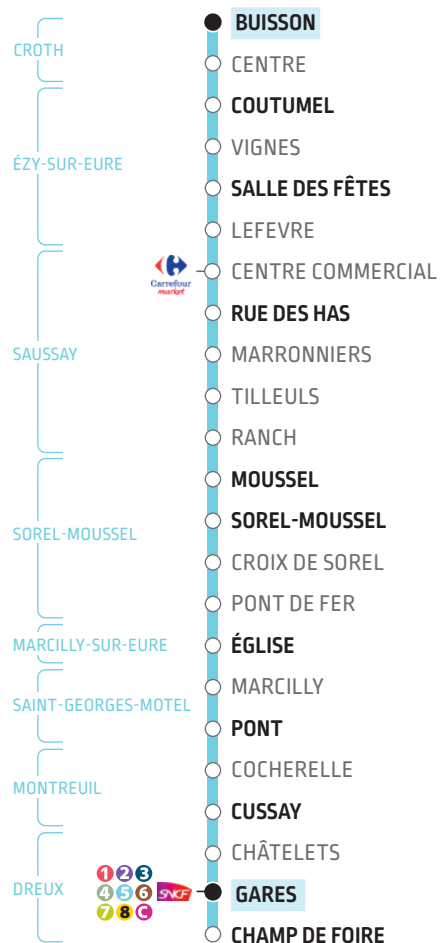

LIGNE 5b > GARES

DU LUNDI AU VENDREDI

BUISSON	6 30	7 30	9 00	11 00	12 55	15 00	16 00 17 10
COUTUMEL	6 37	7 37	9 07	11 07	13 02	15 07	16 07 17 17
SALLE DES FÊTES	6 42	7 42	9 12	11 12	13 07	15 12	16 12 17 22
RUE DES HAS	6 47	7 47	9 17	11 17	13 12	15 17	16 17 17 27
MOUSSEL	6 55	7 55	9 25	11 25	13 20	15 25	16 25 17 35
SOREL-MOUSSEL	6 58	7 58	9 28	11 28	13 23	15 28	16 28 17 38
ÉGLISE	7 06	8 06	9 36	11 36	13 31	15 36	16 36 17 46
PONT	7 14	8 14	9 44	11 44	13 39	15 44	16 44 17 54
CUSSAY	7 18	8 18	9 48	11 48	13 43	15 48	16 48 17 58
GARES	7 30	8 30	10 00	12 00	13 55	16 00	17 00 18 10
CHAMP DE FOIRE	7 35	8 35		12 05			17 05

Circule uniquement en période scolaire
 Arrêt desservi uniquement le lundi, mardi, jeudi et vendredi en période scolaire
 Arrêt desservi uniquement le mercredi en période scolaire
 Arrêt desservi uniquement en période scolaire

HORAIRES À PARTIR
DU 8 JANVIER 2024

LIGNE 5b

DU LUNDI AU SAMEDI

- BUISSON**
Croth
- SALLE DES FÊTES**
Ezy-sur-Eure
- RUE DES HAS**
Saussey
- SOREL-MOUSSEL**
Sorel-Moussel
- PONT**
Saint-Georges-Motel
- CUSSAY**
Montreuil
- GARES**
Dreux