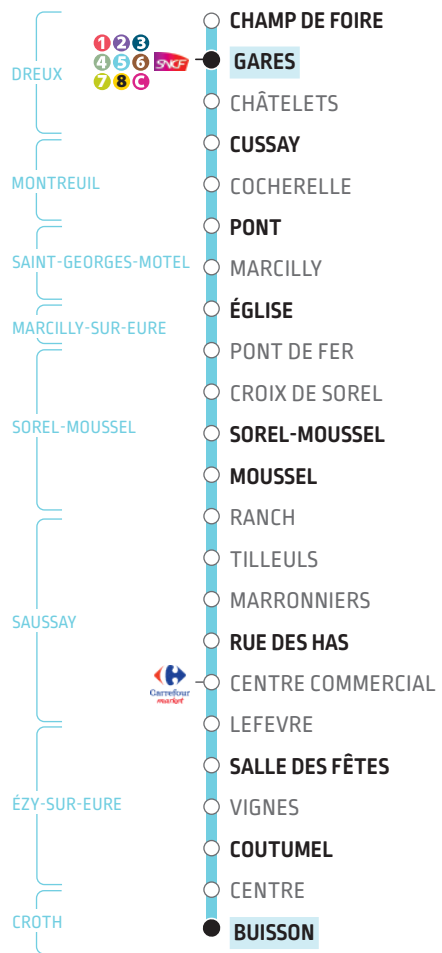

HORAIRES À PARTIR
DU 8 JANVIER 2024

LIGNE 5b

DU LUNDI AU SAMEDI

- BUISSON**
Croth
- SALLE DES FÊTES**
Ezy-sur-Eure
- RUE DES HAS**
Saussey
- SOREL-MOUSSEL**
Sorel-Moussel
- PONT**
Saint-Georges-Motel
- CUSSAY**
Montreuil
- GARES**
Dreux

INFOS ET CONTACT
www.linead.fr
 02 37 42 10 10

linead
L'Agglo vous transporte !

LIGNE 5b > BUISSON

DU LUNDI AU VENDREDI

CHAMP DE FOIRE	7 55	12 35	14 00	16 10	17 20	18 15
GARES	8 00	10 00	12 40	14 05	16 15	17 25
CUSSAY	8 12	10 12	12 50	14 15	16 25	17 35
PONT	8 16	10 16	12 55	14 20	16 30	17 40
ÉGLISE	8 24	10 24	13 01	14 26	16 36	17 46
SOREL-MOUSSEL	8 32	10 32	13 06	14 31	16 41	17 51
MOUSSEL	8 35	10 35	13 08	14 33	16 43	17 53
RUE DES HAS	8 42	10 42	13 15	14 40	16 50	18 00
SALLE DES FÊTES	8 47	10 47	13 20	14 45	16 55	18 05
COUTUMEL	8 52	10 52	13 25	14 50	17 00	18 10
BUISSON	8 59	10 59	13 31	14 56	17 06	18 16