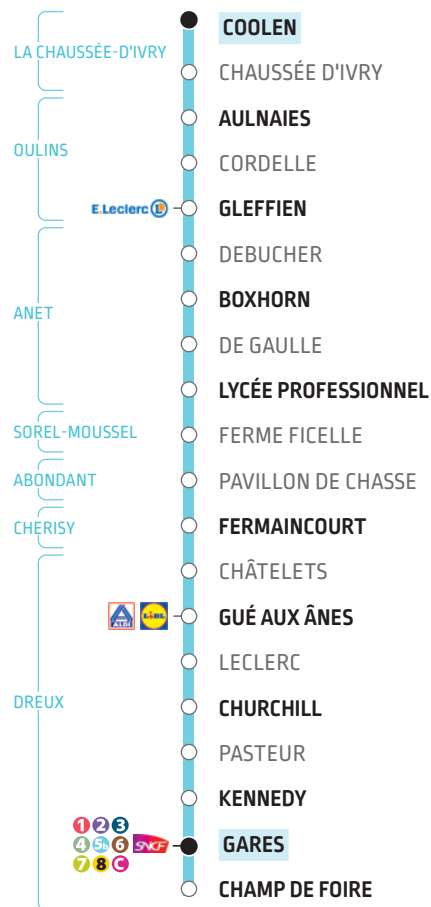

LIGNE 5 > GARES

DU LUNDI AU VENDREDI

COOLEN	6 40	7 00	8 00	9 00	11 15	13 00	15 00	16 20	17 25	18 25
AULNAIES	6 44	7 04	8 04	9 04	11 19	13 04	15 04	16 24	17 29	18 29
GLEFFIEN	6 47	7 07	8 07	9 07	11 22	13 07	15 07	16 27	17 32	18 32
BOXHORN	6 54	7 14	8 14	9 14	11 29	13 14	15 14	16 34	17 39	18 39
LYCÉE PROFESSIONNEL	6 58	7 18	8 18	9 18	11 33	13 18	15 18	16 38	17 43	18 43
FERMAINCOURT	7 10	7 30	8 30	9 30	11 45	13 30	15 30	16 50	17 55	18 55
GUÉ AUX ÂNES	7 16	7 36	8 36	9 36	11 51	13 36	15 36	16 56	18 01	19 01
CHURCHILL	7 19	7 39	8 39	9 39	11 54	13 39	15 39	16 59	18 04	19 04
KENNEDY	◇	7 42	8 42	◇	◇	◇	15 42	◇	18 07	◇
GARES	7 22	7 45	8 45	9 42	11 57	13 42	15 45	17 02	18 10	19 07
CHAMP DE FOIRE										

- Circule uniquement en période scolaire
- Arrêt desservi uniquement le lundi, mardi, jeudi et vendredi en période scolaire
- Arrêt desservi uniquement le mercredi en période scolaire
- Arrêt desservi uniquement en période scolaire