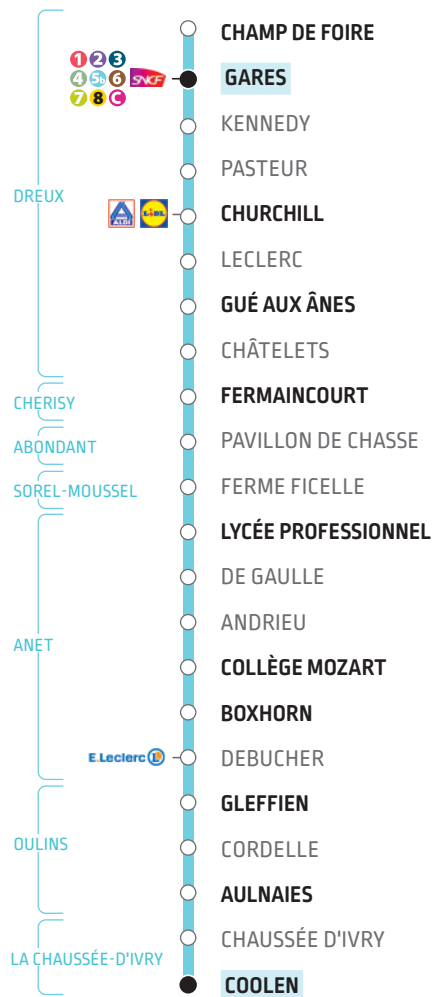

LIGNE 5 > GARES

DU LUNDI AU VENDREDI

COOLEN	6 40	7 00	8 00	9 00	11 15	13 00	15 00	16 20	17 25	18 25
AULNAIES	6 44	7 04	8 04	9 04	11 19	13 04	15 04	16 24	17 29	18 29
GLEFFIEN	6 47	7 07	8 07	9 07	11 22	13 07	15 07	16 27	17 32	18 32
BOXHORN	6 54	7 14	8 14	9 14	11 29	13 14	15 14	16 34	17 39	18 39
LYCÉE PROFESSIONNEL	6 58	7 18	8 18	9 18	11 33	13 18	15 18	16 38	17 43	18 43
FERMAINCOURT	7 10	7 30	8 30	9 30	11 45	13 30	15 30	16 50	17 55	18 55
GUÉ AUX ÂNES	7 16	7 36	8 36	9 36	11 51	13 36	15 36	16 56	18 01	19 01
CHURCHILL	7 19	7 39	8 39	9 39	11 54	13 39	15 39	16 59	18 04	19 04
KENNEDY	◇	7 42	8 42	◇	◇	◇	15 42	◇	18 07	◇
GARES	7 22	7 45	8 45	9 42	11 57	13 42	15 45	17 02	18 10	19 07
CHAMP DE FOIRE										

LE SAMEDI

COOLEN	6 40	13 00
AULNAIES	6 44	13 04
GLEFFIEN	6 47	13 07
BOXHORN	6 54	13 14
LYCÉE PROFESSIONNEL	6 58	13 18
FERMAINCOURT	7 10	13 30
GUÉ AUX ÂNES	7 19	13 39
CHURCHILL	7 22	13 42
GARES	7 25	13 45

HORAIRES À PARTIR
DU 8 JANVIER 2024

LIGNE 5

DU LUNDI AU SAMEDI

- **COOLEN**
La Chaussée-d'Ivry
- **GLEFFIEN**
Oulins
- **LYCÉE PROFESSIONNEL**
Anet
- **FERMAINCOURT**
Cherisy
- **GARES**
Dreux

INFOS ET CONTACT
www.linead.fr
02 37 42 10 10

linead
L'Agglo vous transporte !

LIGNE 5 > COOLEN

DU LUNDI AU VENDREDI

	7 57	12 32	14 02			17 17	18 17
CHAMP DE FOIRE							
GARES	8 00	12 05	12 35	14 05	15 20	16 40	17 20
CHURCHILL	8 03	12 08	12 38	14 08	15 23	16 43	17 23
GUÉ AUX ÂNES	8 06	12 11	12 41	14 11	15 26	16 46	17 26
FERMAINCOURT	8 12	12 17	12 47	14 17	15 32	16 52	17 32
LYCÉE PROFESSIONNEL	8 24	12 29	12 59	14 29	15 44	17 04	17 44
COLLÈGE MOZART	◇	◇	◇	◇	◇	17 07	◇
BOXHORN	8 28	12 33	13 03	14 33	15 48	17 08	17 48
GLEFFIEN	8 34	12 39	13 09	14 39	15 54	17 14	17 54
AULNAIES	8 37	12 42	13 12	14 42	15 57	17 17	17 57
COOLEN	8 41	12 46	13 16	14 46	16 01	17 21	18 01