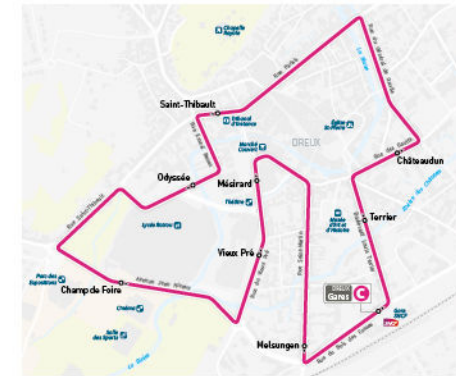

# LIGNE 4 MARE GALLOT / PORTE SUD

## DU LUNDI AU VENDREDI

LA RADIO			12 40	13 50	16 07	17 22	18 32
<b>CHÂTELETS</b>	<b>6 50</b>	<b>8 00</b>	◇	◇	◇	◇	◇
GUÉ AUX ÂNES	6 53	8 03	12 44	13 54	16 11	17 26	18 36
LECLERC	6 54	8 04	12 45	13 55	16 12	17 27	18 37
CHURCHILL	6 57	8 07	12 48	13 58	16 15	17 30	18 40
GARES	7 02	8 12	12 53	14 03	16 20	17 35	18 45
DELESCLUZE	7 06	8 16	12 57	14 07	16 24	17 39	18 49
PLEIN SUD 1	7 11	8 21	13 02	14 12	16 29	17 44	18 54
<b>MARE GALLOT</b>	<b>7 14</b>	<b>8 24</b>	<b>13 05</b>	<b>14 15</b>	<b>16 32</b>	<b>17 47</b>	<b>18 57</b>
<b>PORTE SUD</b>	<b>7 19</b>		<b>13 10</b>	<b>14 20</b>	<b>16 37</b>	<b>17 52</b>	<b>19 02</b>

## LE SAMEDI

<b>CHÂTELETS</b>	<b>6 50</b>	<b>8 00</b>					
GUÉ AUX ÂNES	6 53	8 03	12 44	13 54	16 11	17 26	18 36
LECLERC	6 54	8 04	12 45	13 55	16 12	17 27	18 37
CHURCHILL	6 57	8 07	12 48	13 58	16 15	17 30	18 40
GARES	7 02	8 12	12 53	14 03	16 20	17 35	18 45
DELESCLUZE	7 06	8 16	12 57	14 07	16 24	17 39	18 49
PLEIN SUD 1	7 11	8 21	13 02	14 12	16 29	17 44	18 54
<b>MARE GALLOT</b>	<b>7 14</b>	<b>8 24</b>	<b>13 05</b>	<b>14 15</b>	<b>16 32</b>	<b>17 47</b>	<b>18 57</b>

## Citadine

La navette de centre-ville de Dreux !

- GARES
- TERRIER
- CHÂTEAUDUN
- SAINT-THIBAULT
- ODYSSEE
- CHAMP DE FOIRE
- VIEUX PRÉ
- MÉSIRARD
- MELSUNGUN
- GARES

- La Citadine est gratuite et circule toutes les 20 minutes.
- Elle peut s'arrêter où vous le souhaitez sur simple demande au Conducteur.
- Le véhicule est 100% électrique.