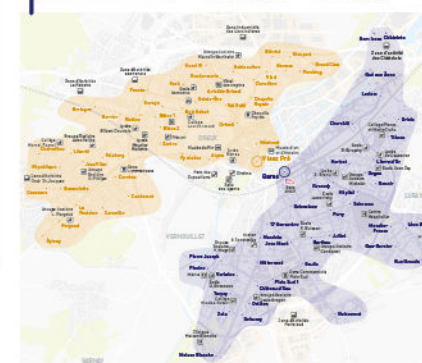

LE SAMEDI

LÉON BLUM	8 35	9 25	12 05	12 50	14 00	16 40	17 50	18 40
HÔPITAL	8 40	9 30	12 10	12 55	14 05	16 45	17 55	18 45
KENNEDY	8 43	9 33	12 13	12 58	14 08	16 48	17 58	18 48
GARES	8 47	9 37	12 17	13 02	14 12	16 52	18 02	18 52
VIEUX PRÉ	8 50	9 40	12 20	13 05	14 15	16 55	18 05	18 55
ORFEUIL		9 43		13 08		16 58		18 58
FOCH		9 47		13 12		17 02		19 02
CIMETIÈRE		9 50		13 15		17 05		19 05
GRANDS CLOS		9 54		13 19		17 09		19 09

Citadine

La navette de centre-ville de Dreux !

- GARES
- TERRIER
- CHÂTEAUDUN
- SAINT-THIBAULT
- ODYSSEE
- CHAMP DE FOIRE
- VIEUX PRÉ
- MÉSIRARD
- MELSUNGEN
- GARES

- La Citadine est gratuite et circule toutes les 20 minutes.
- Elle peut s'arrêter où vous le souhaitez sur simple demande au Conducteur.
- Le véhicule est 100% électrique.

Flexo

le soir bus vous ramène plus vite

AVEC FLECO SOIR

Vous montez dans le bus à la Gare ou Place du Vieux Pré, vous indiquez votre arrêt de destination et nous vous y emmenons par le chemin le plus court !

DÉPARTS FLECO NORD

GARES	VIEUX PRÉ
— 20h55	— 20h57
— 21h20	— 21h22
— 21h45	— 21h47

En montant dans le bus, validez votre titre de transport habituel et annoncez l'arrêt de votre choix au Conducteur.

VIEUX PRÉ	GARES
— 20h53	— 20h55
— 21h18	— 21h20
— 21h43	— 21h45