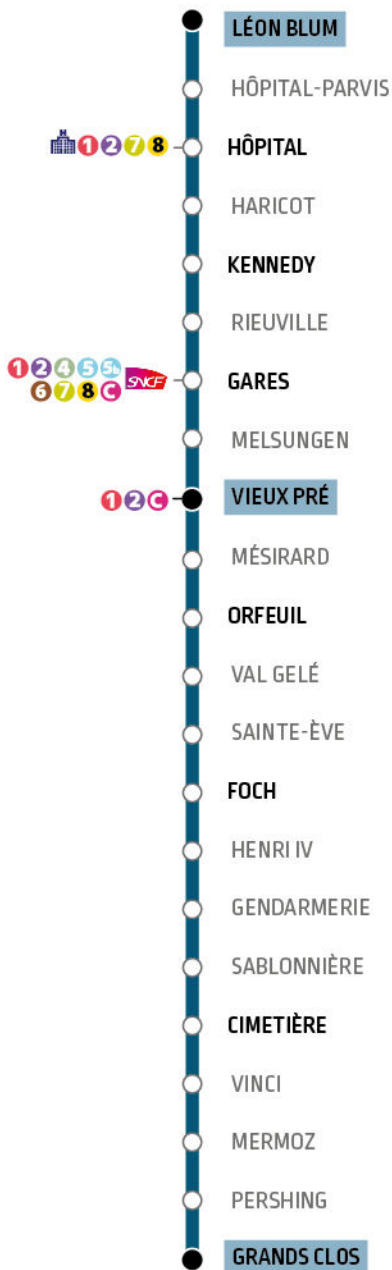

LIGNE ③ VIEUX PRÉ / LÉON BLUM

DU LUNDI AU VENDREDI

GRANDS CLOS	7 55		9 55		13 20		17 10		19 10
CIMETIÈRE	7 59		9 59		13 24		17 14		19 14
FOCH	8 04		10 04		13 29		17 19		19 19
ORFEUIL	8 08		10 08		13 33		17 23		19 23
VIEUX PRÉ	8 11	8 59	10 11	12 25	13 36	16 14	17 26	18 14	19 26
GARES	8 14	9 02	10 14	12 28	13 39	16 17	17 29	18 17	19 29
KENNEDY	8 17	9 05	10 17	12 31	13 42	16 20	17 32	18 20	19 32
HÔPITAL	8 21	9 09	10 21	12 35	13 46	16 24	17 36	18 24	19 36
MENDÈS-FRANCE	8 25	9 13	10 25	12 39	13 50	16 28	17 40	18 28	19 40
LÉON BLUM	8 29	9 17	10 29	12 43	13 54	16 32	17 44	18 32	19 44

LE SAMEDI

GRANDS CLOS		9 55		13 20		17 10	
CIMETIÈRE		9 59		13 24		17 14	
FOCH		10 04		13 29		17 19	
ORFEUIL		10 08		13 33		17 23	
VIEUX PRÉ	8 59	10 11	12 25	13 36	16 14	17 26	18 14
GARES	9 02	10 14	12 28	13 39	16 17	17 29	18 17
KENNEDY	9 05	10 17	12 31	13 42	16 20	17 32	18 20
HÔPITAL	9 09	10 21	12 35	13 46	16 24	17 36	18 24
MENDÈS-FRANCE	9 13	10 25	12 39	13 50	16 28	17 40	18 28
LÉON BLUM	9 17	10 29	12 43	13 54	16 32	17 44	18 32

LIGNE ③ VIEUX PRÉ / GRANDS CLOS

DU LUNDI AU VENDREDI

LÉON BLUM	7 25	8 35	9 25	12 05	12 50	14 00	16 40	17 50	18 40
HÔPITAL	7 30	8 40	9 30	12 10	12 55	14 05	16 45	17 55	18 45
KENNEDY	7 33	8 43	9 33	12 13	12 58	14 08	16 48	17 58	18 48
GARES	7 37	8 47	9 37	12 17	13 02	14 12	16 52	18 02	18 52
VIEUX PRÉ	7 40	8 50	9 40	12 20	13 05	14 15	16 55	18 05	18 55
ORFEUIL	7 43		9 43		13 08		16 58		18 58
FOCH	7 47		9 47		13 12		17 02		19 02
CIMETIÈRE	7 50		9 50		13 15		17 05		19 05
GRANDS CLOS	7 54		9 54		13 19		17 09		19 09

Citadine

La navette de centre-ville de Dreux !

- GARES
- TERRIER
- CHÂTEAUDUN
- SAINT-THIBAULT
- ODYSSEE
- CHAMP DE FOIRE
- VIEUX PRÉ
- MÉSIRARD
- MELSUNGEN
- GARES

- La Citadine est gratuite et circule toutes les 20 minutes.
- Elle peut s'arrêter où vous le souhaitez sur simple demande au Conducteur.
- Le véhicule est 100% électrique.