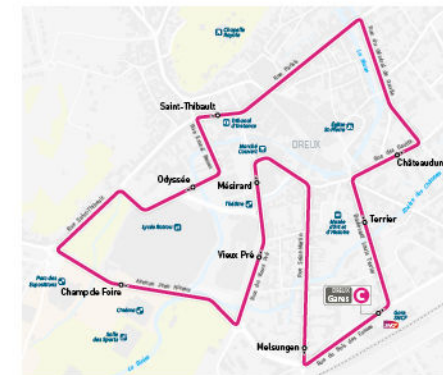

LIGNE ③ VIEUX PRÉ / GRANDS CLOS

DU LUNDI AU VENDREDI

LÉON BLUM	7 25	8 35	9 25	12 05	12 50	14 00	16 40	17 50	18 40
HÔPITAL	7 30	8 40	9 30	12 10	12 55	14 05	16 45	17 55	18 45
KENNEDY	7 33	8 43	9 33	12 13	12 58	14 08	16 48	17 58	18 48
GARES	7 37	8 47	9 37	12 17	13 02	14 12	16 52	18 02	18 52
VIEUX PRÉ	7 40	8 50	9 40	12 20	13 05	14 15	16 55	18 05	18 55
ORFEUIL	7 43		9 43		13 08		16 58		18 58
FOCH	7 47		9 47		13 12		17 02		19 02
CIMETIÈRE	7 50		9 50		13 15		17 05		19 05
GRANDS CLOS	7 54		9 54		13 19		17 09		19 09

LE SAMEDI

LÉON BLUM	8 35	9 25	12 05	12 50	14 00	16 40	17 50	18 40
HÔPITAL	8 40	9 30	12 10	12 55	14 05	16 45	17 55	18 45
KENNEDY	8 43	9 33	12 13	12 58	14 08	16 48	17 58	18 48
GARES	8 47	9 37	12 17	13 02	14 12	16 52	18 02	18 52
VIEUX PRÉ	8 50	9 40	12 20	13 05	14 15	16 55	18 05	18 55
ORFEUIL		9 43		13 08		16 58		18 58
FOCH		9 47		13 12		17 02		19 02
CIMETIÈRE		9 50		13 15		17 05		19 05
GRANDS CLOS		9 54		13 19		17 09		19 09

Citadine

La navette de centre-ville de Dreux !

- GARES
- TERRIER
- CHÂTEAUDUN
- SAINT-THIBAULT
- ODYSSEE
- CHAMP DE FOIRE
- VIEUX PRÉ
- MÉSIRARD
- MELSUNGEN
- GARES

- La Citadine est gratuite et circule toutes les 20 minutes.
- Elle peut s'arrêter où vous le souhaitez sur simple demande au Conducteur.
- Le véhicule est 100% électrique.

Flexo

le soir bus vous ramène plus vite

AVEC FLECO SOIR

Vous montez dans le bus à la Gare ou Place du Vieux Pré, vous indiquez votre arrêt de destination et nous vous y emmenons par le chemin le plus court !