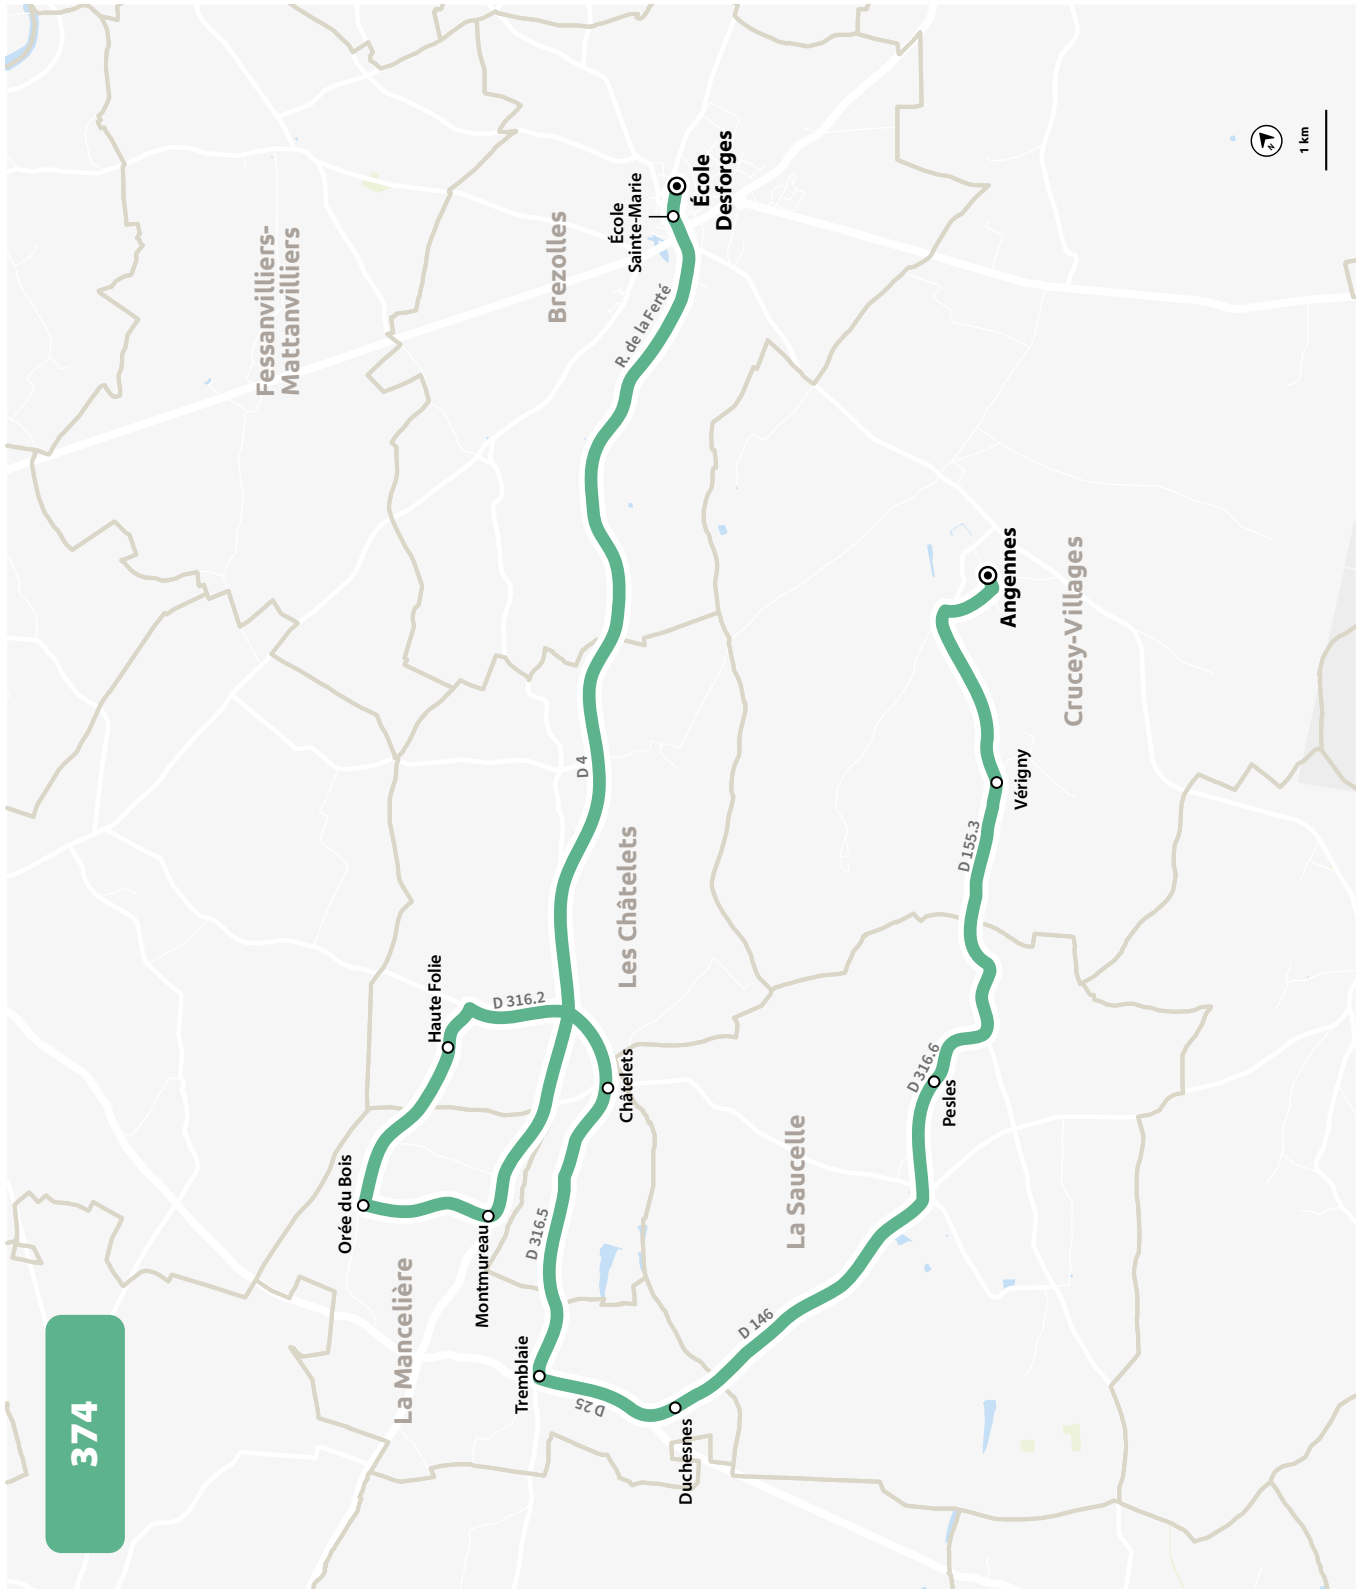

ÉCOLES SAINTE-MARIE ET DESFORGES

PLAN À PARTIR DU 8 JANVIER 2024

374

INFOS ET CONTACT
www.linead.fr
02 37 42 10 10

linead
L'Agglo vous transporte !