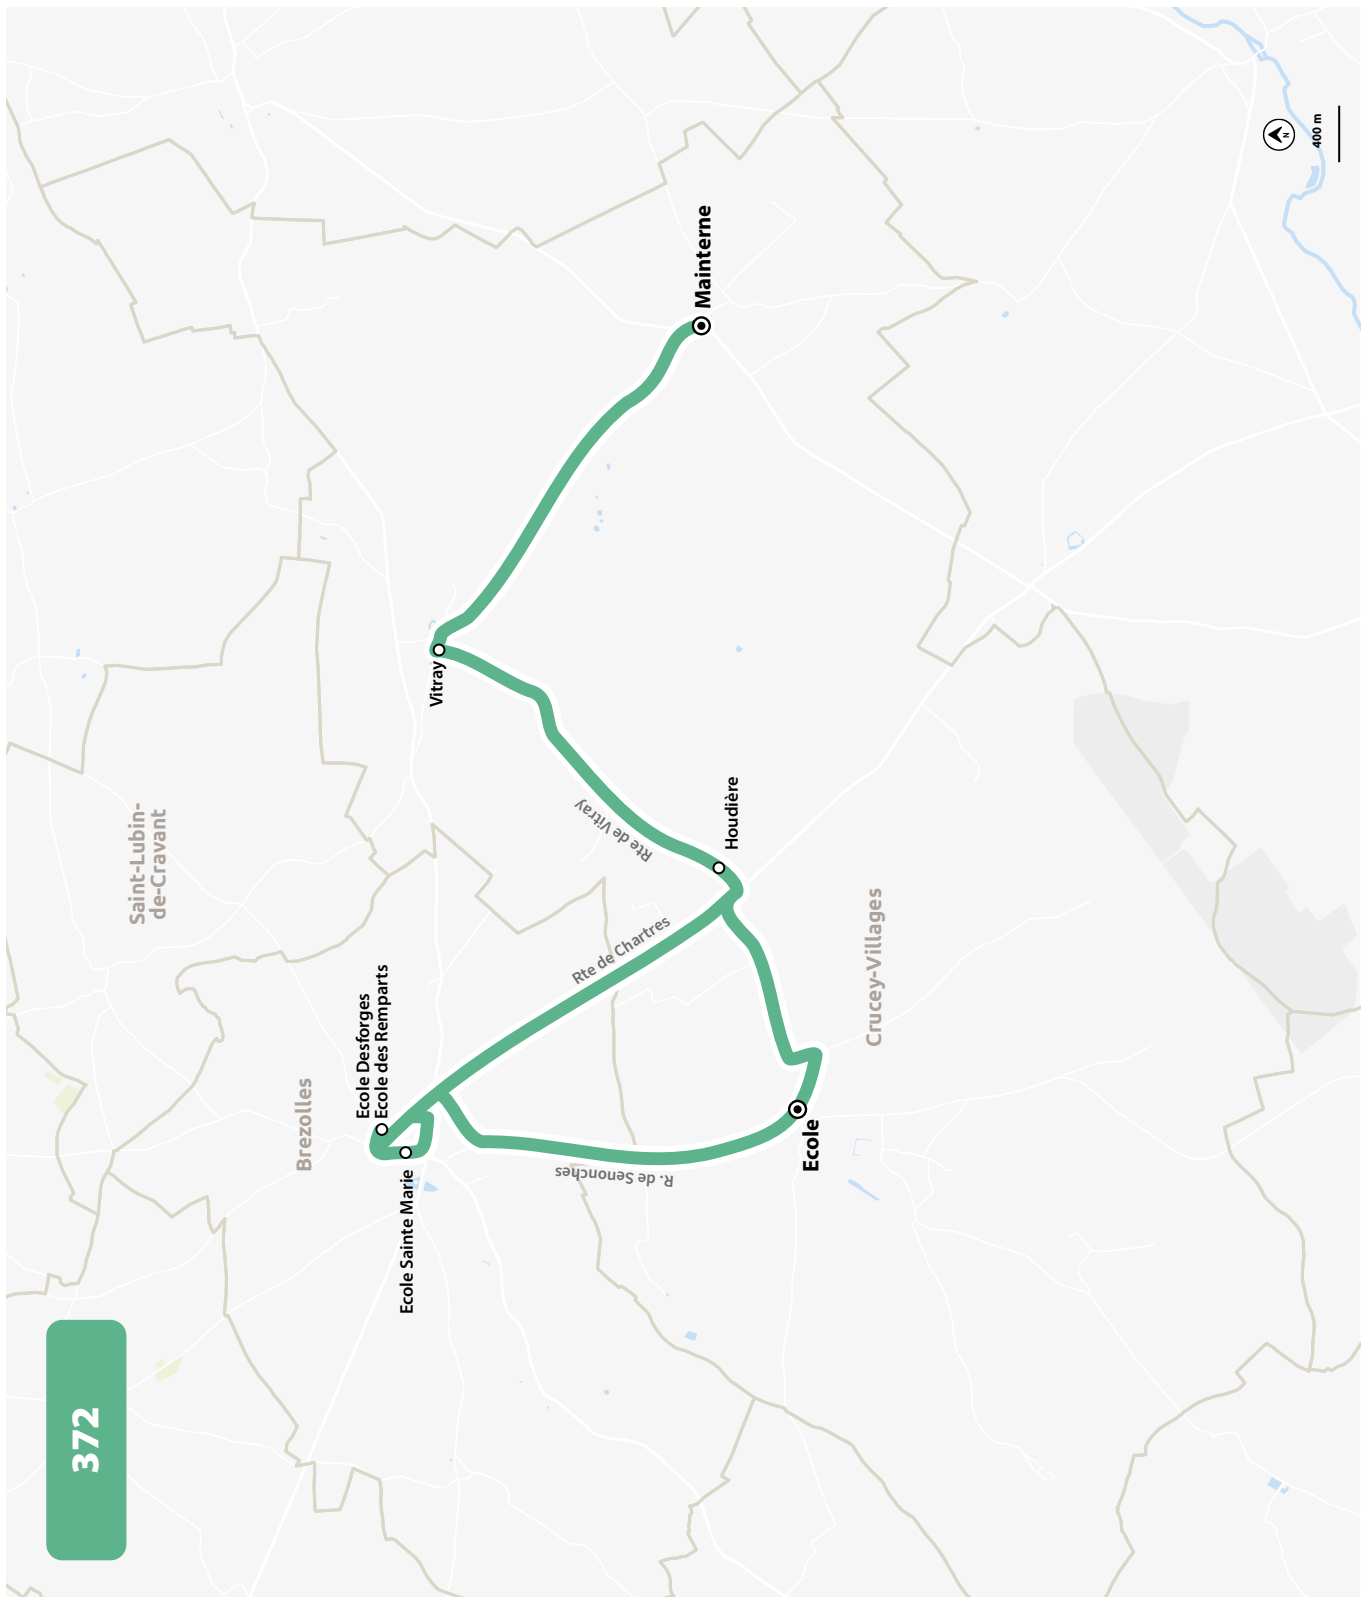

ÉCOLES DE CRUCEY-VILLAGES ET BREZOLLES

PLAN À PARTIR DU 8 JANVIER 2024

372

INFOS ET CONTACT

www.linead.fr

02 37 42 10 10