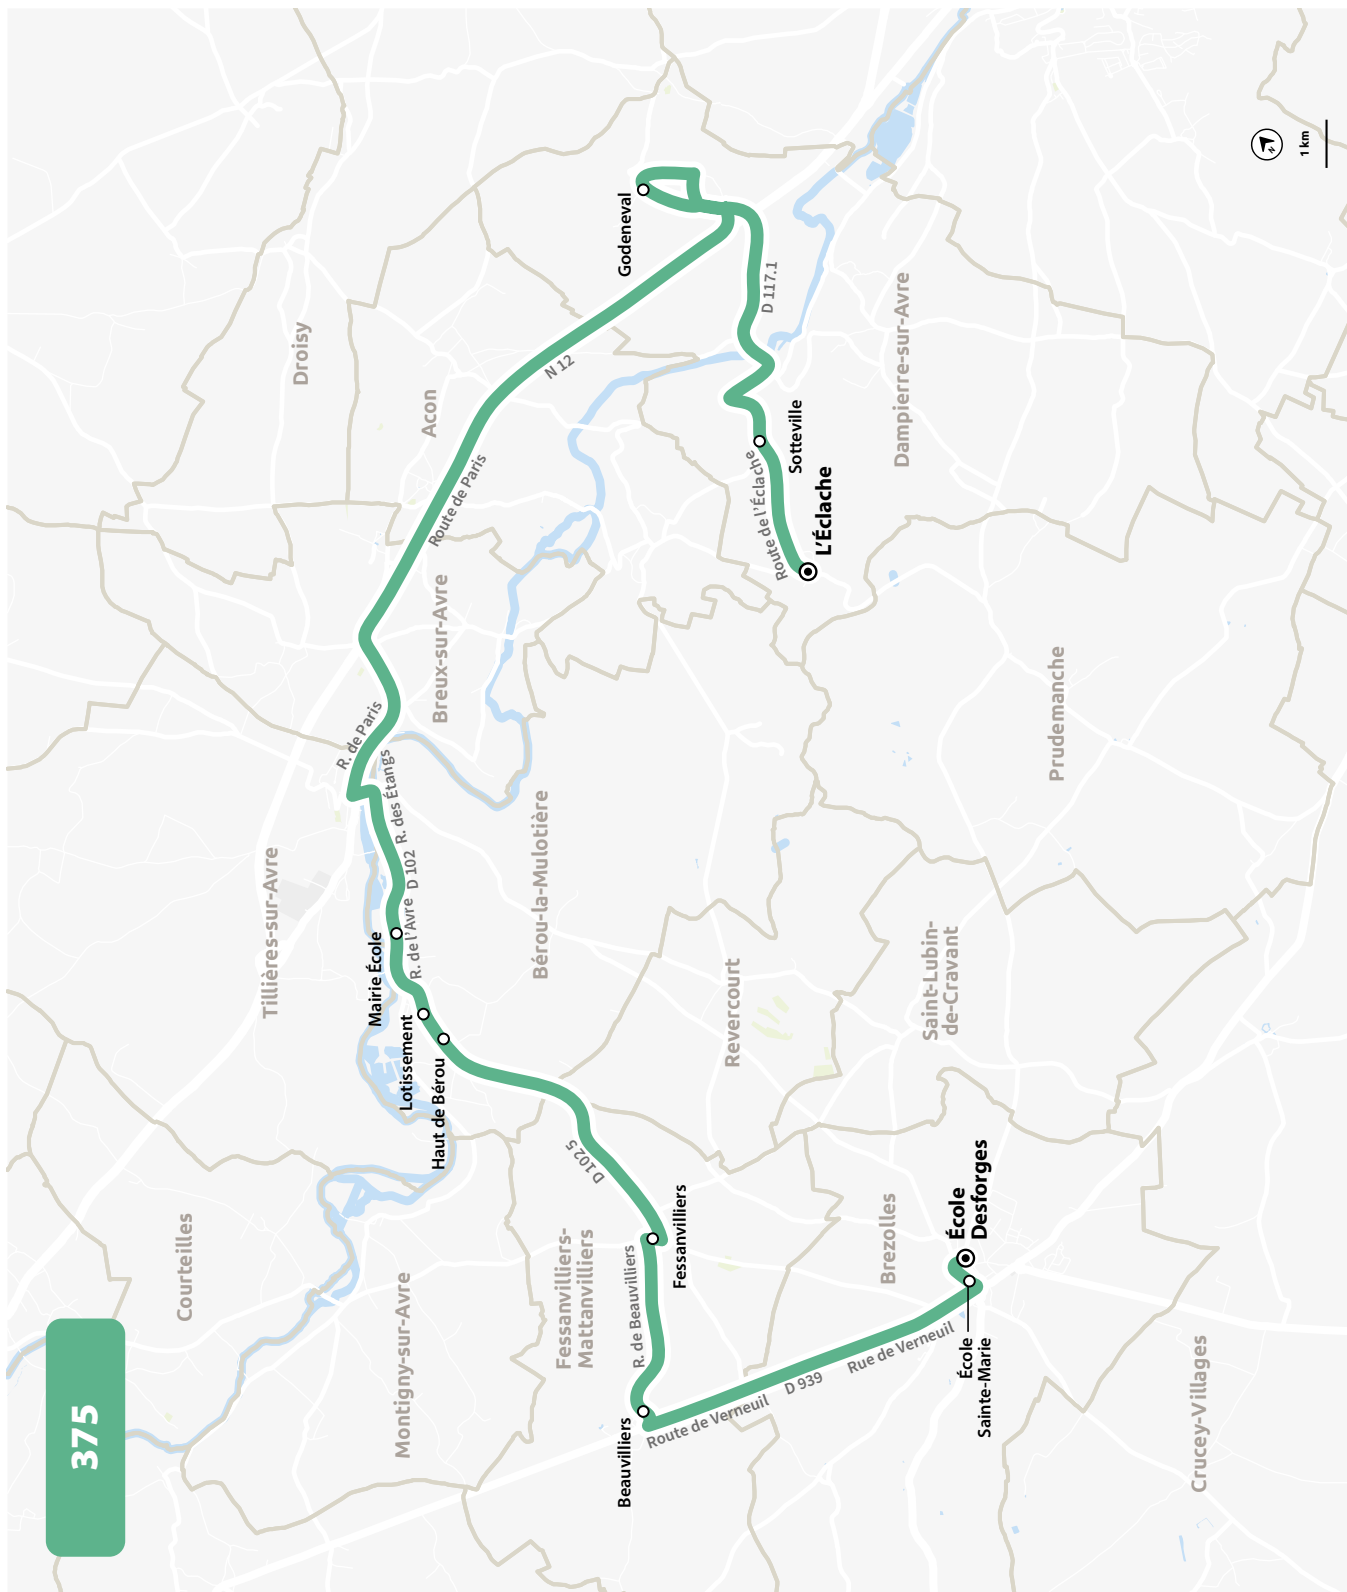

ÉCOLES SAINTE MARIE ET DESFORGES

HORAIRES À PARTIR DU 8 JANVIER 2024

375

INFOS ET CONTACT

www.linead.fr

02 37 42 10 10