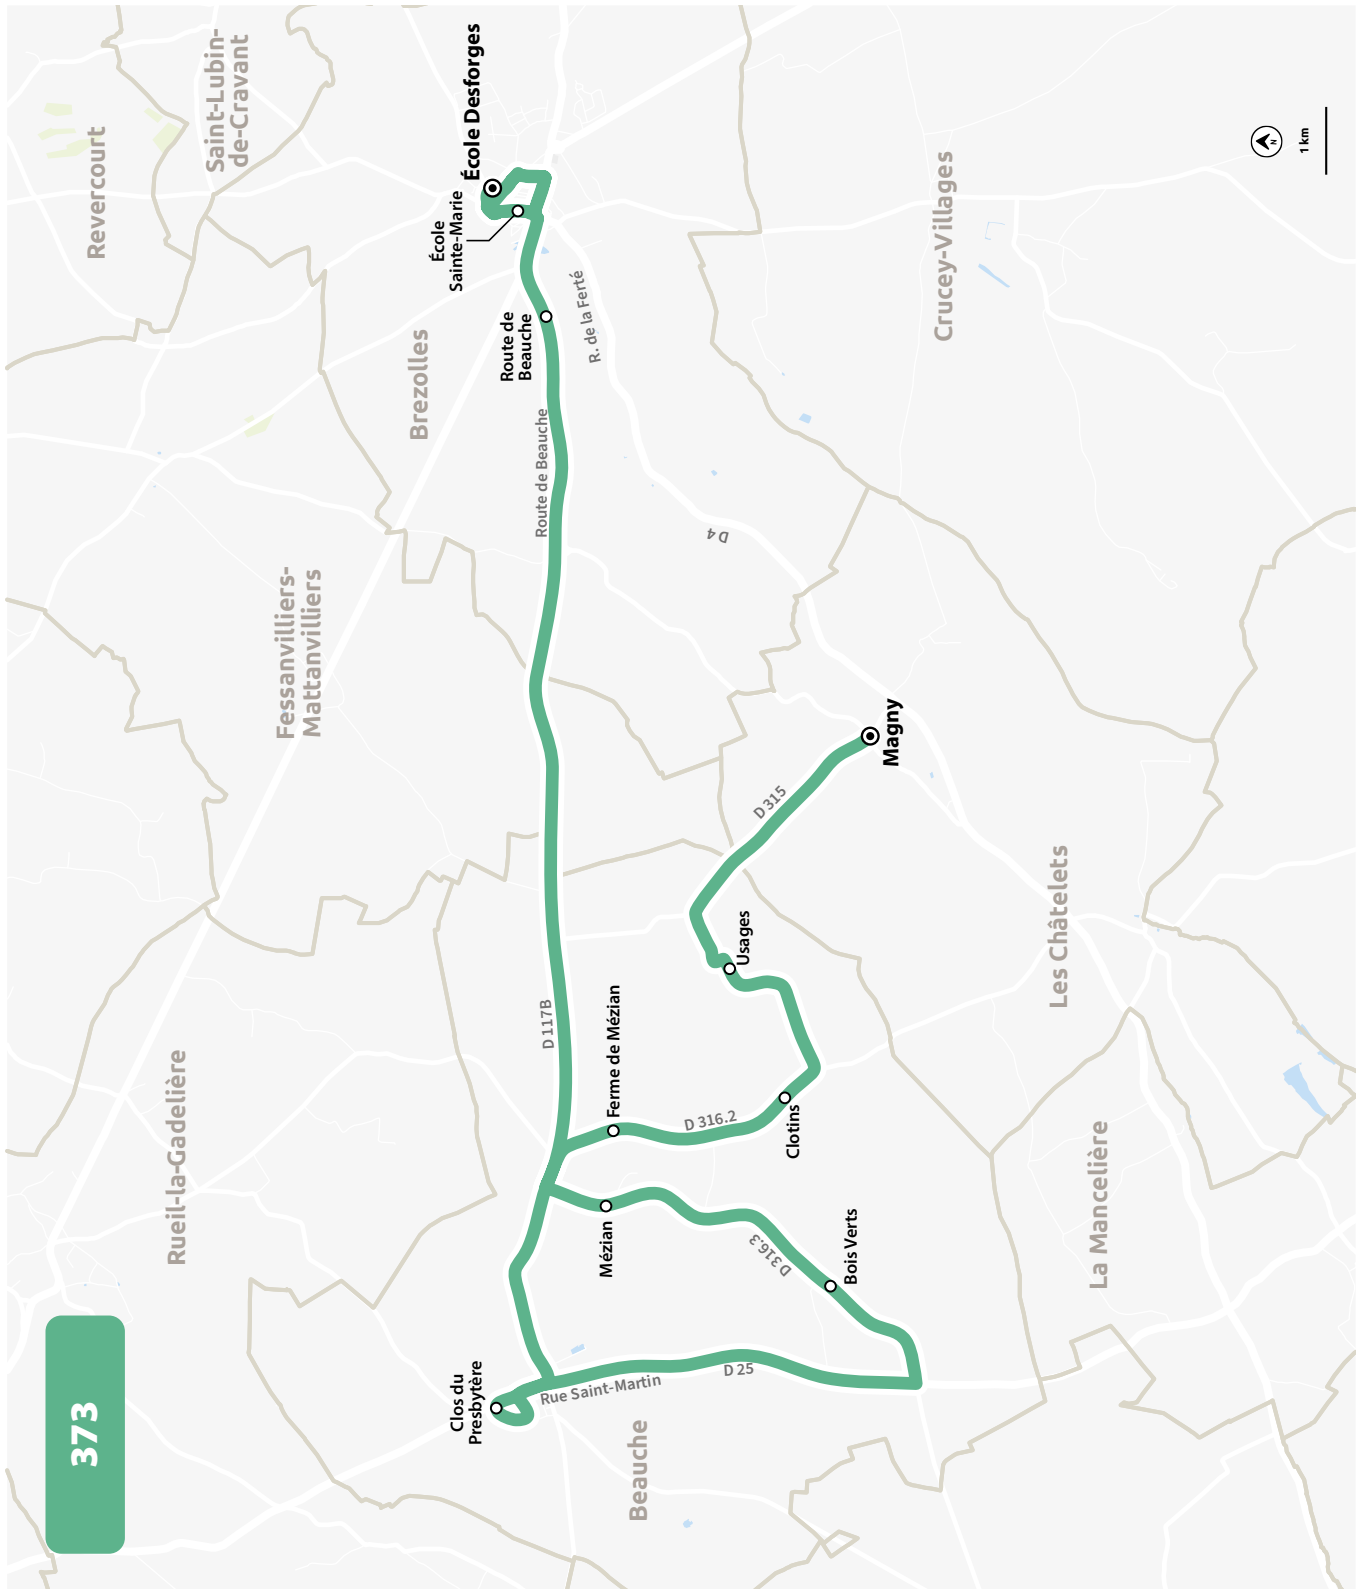

ÉCOLES SAINTE-MARIE ET DESFORGES

PLAN À PARTIR DU 8 JANVIER 2024

373