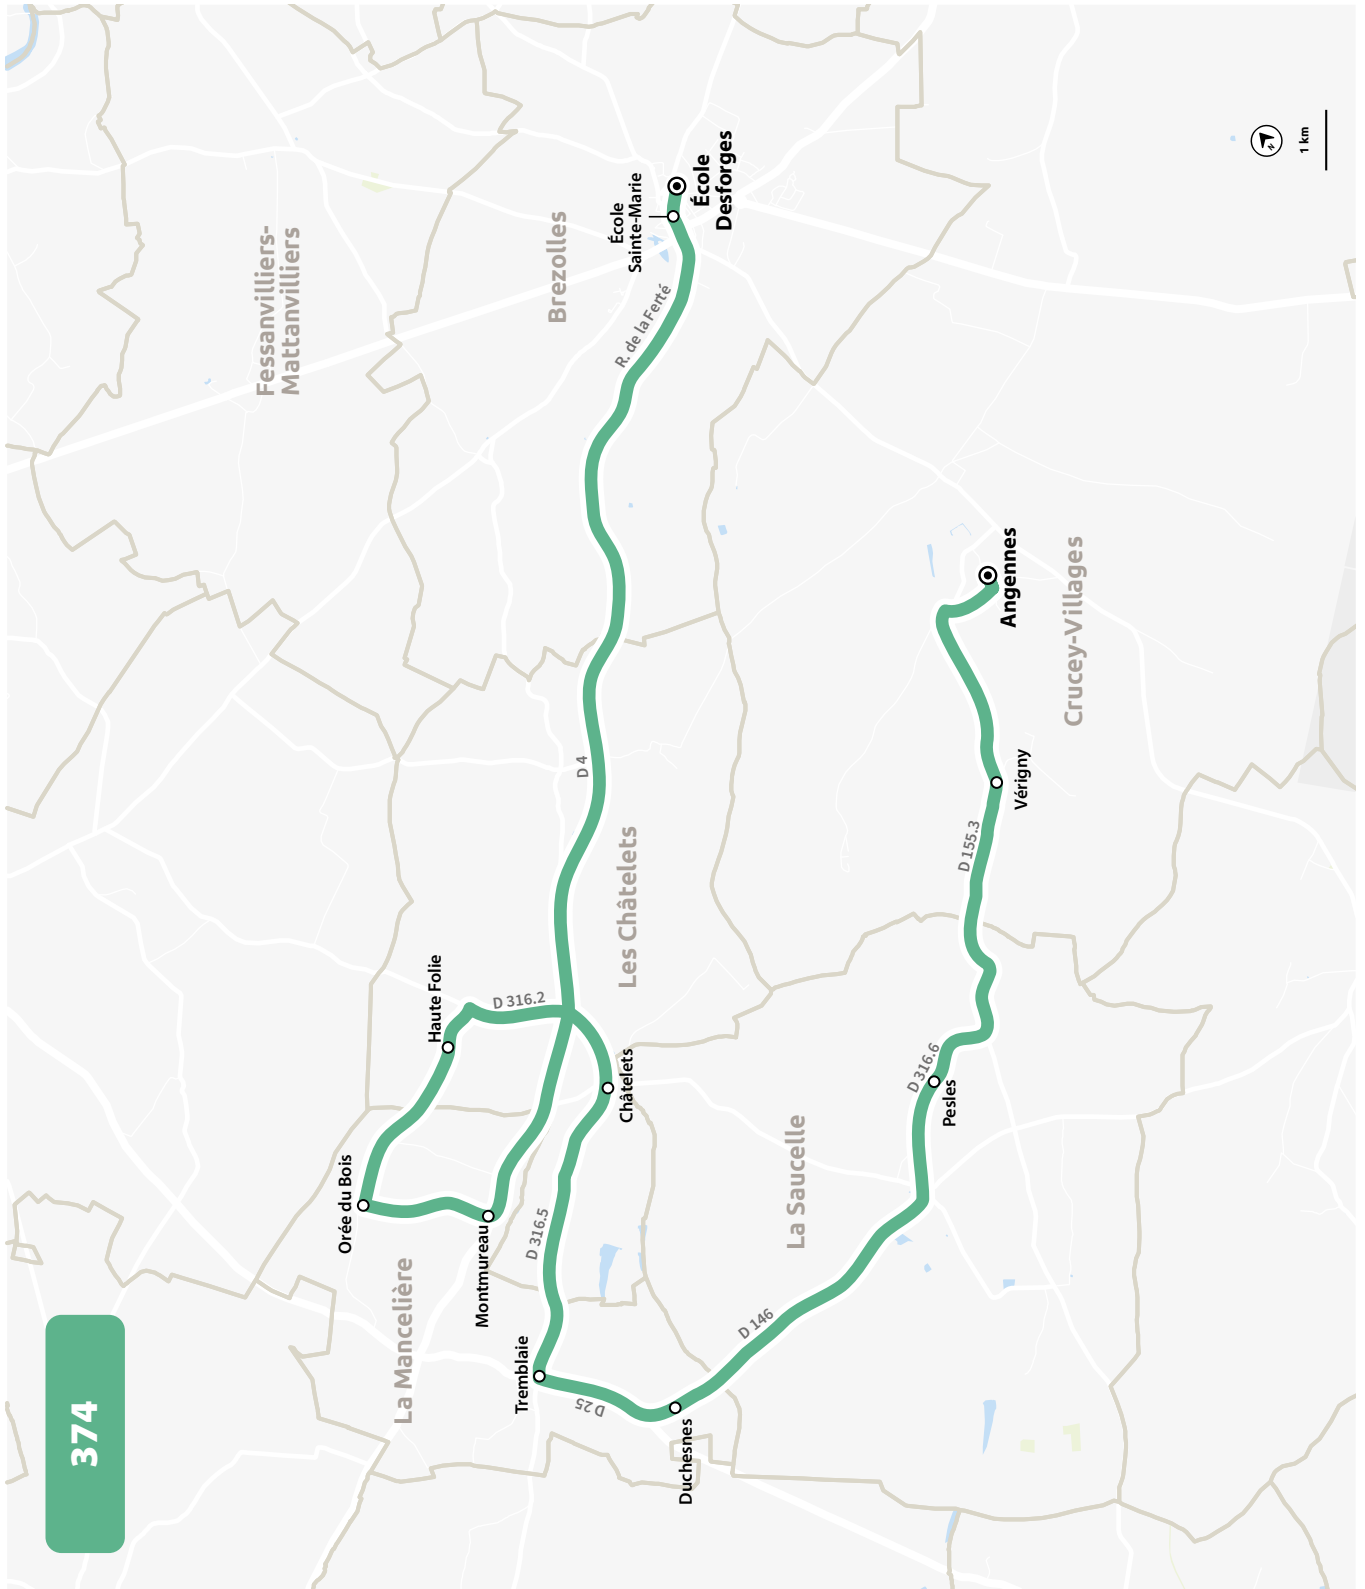

ÉCOLES SAINTE-MARIE ET DESFORGES

PLAN À PARTIR DU 7 DECEMBRE 2023

374