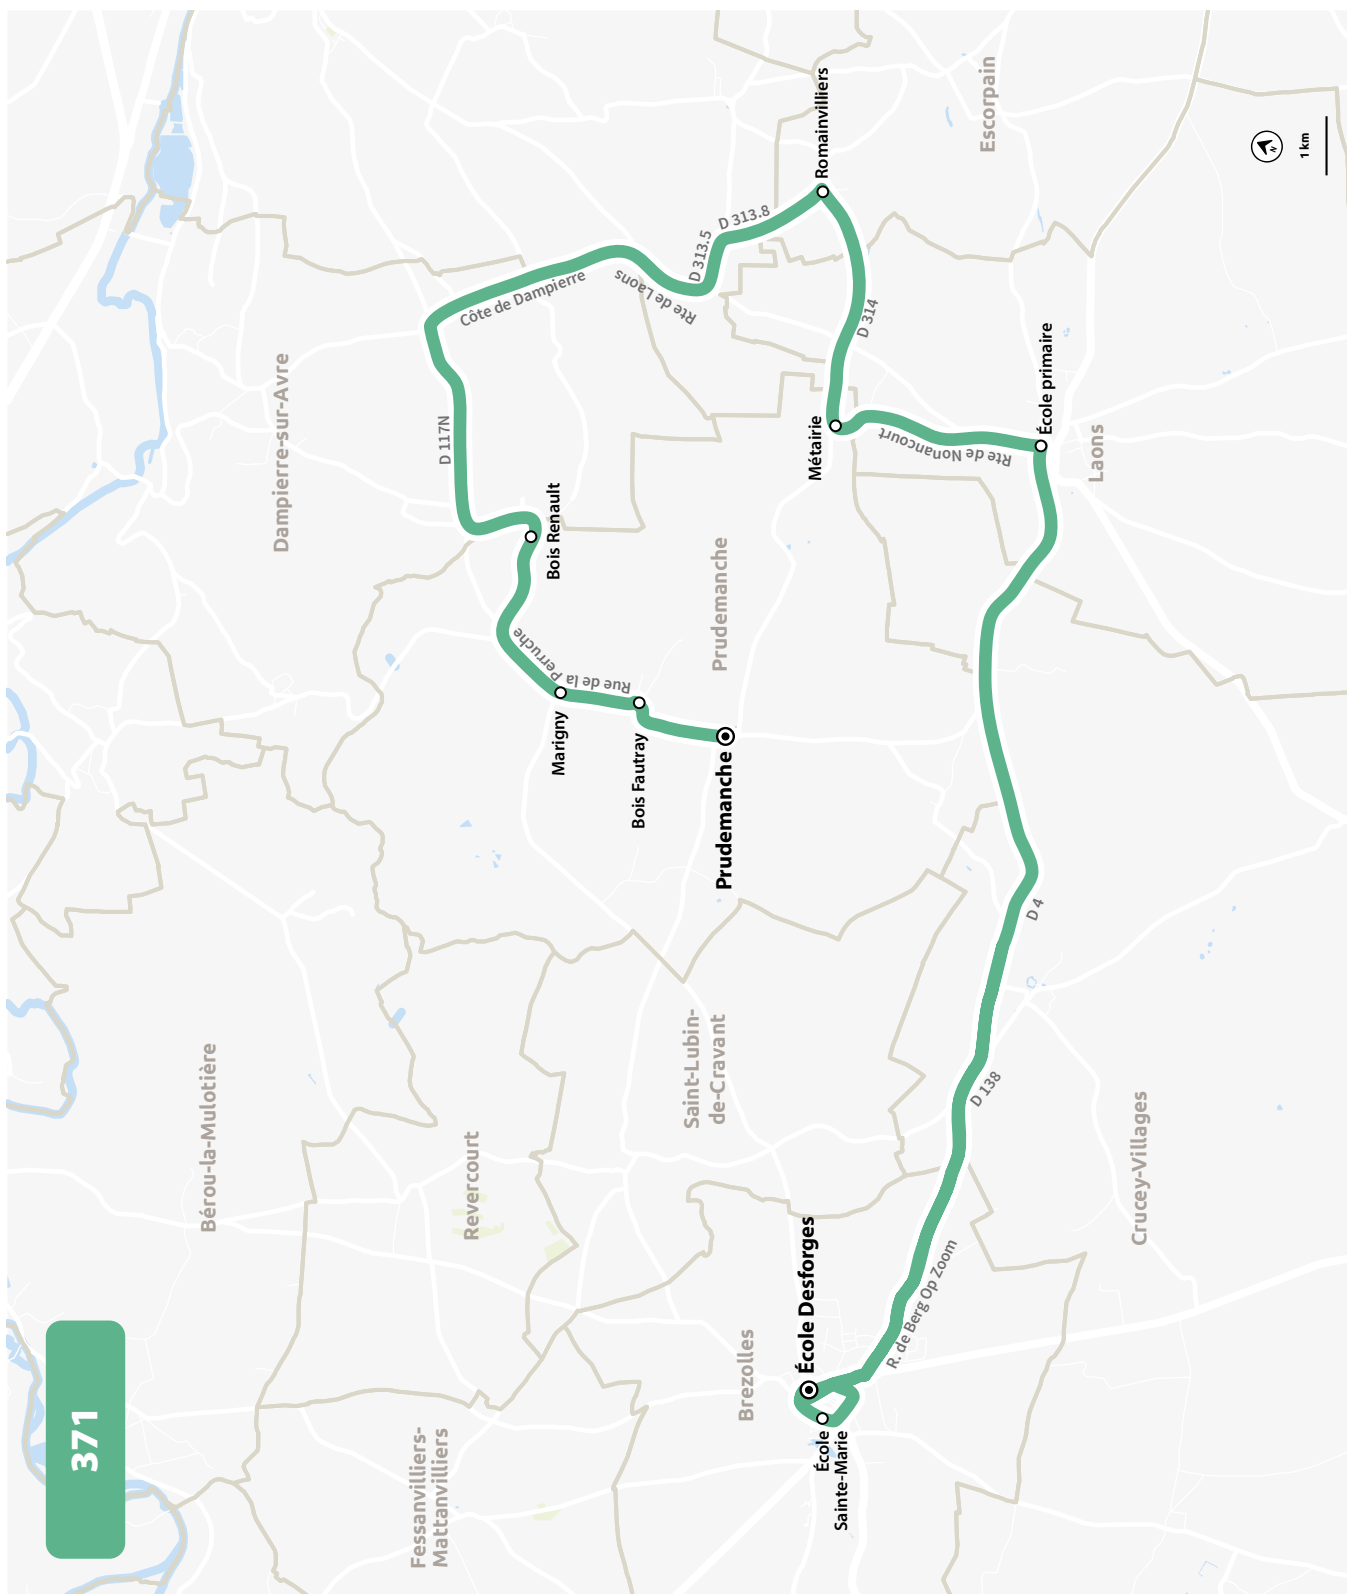

ÉCOLES DE LAONS ET BREZOLLES

PLAN À PARTIR DU 7 DECEMBRE 2023

371

INFOS ET CONTACT
www.linead.fr
02 37 42 10 10

linead
L'Agglo vous transporte !