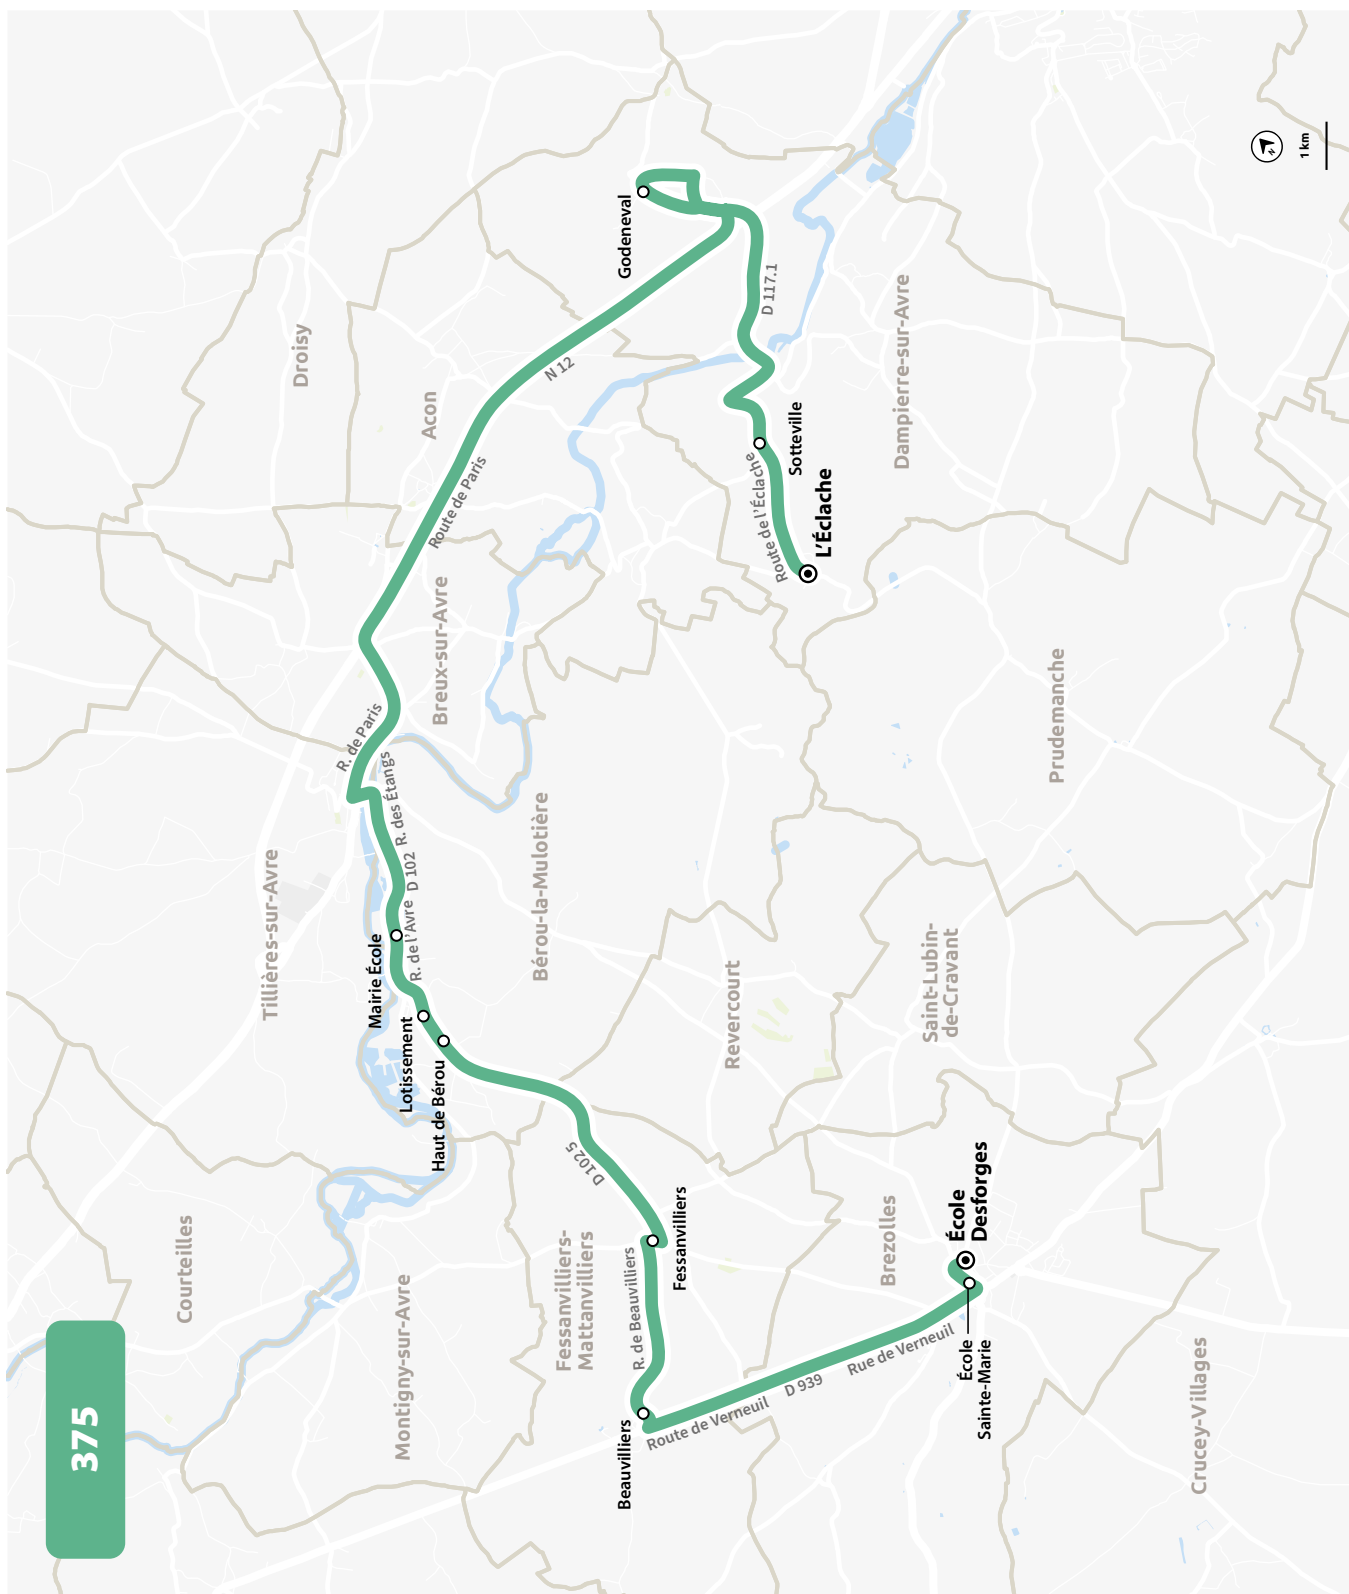

ÉCOLES SAINTE MARIE ET DESFORGES

HORAIRES À PARTIR DU 7 DECEMBRE 2023

375

INFOS ET CONTACT

www.linead.fr

02 37 42 10 10