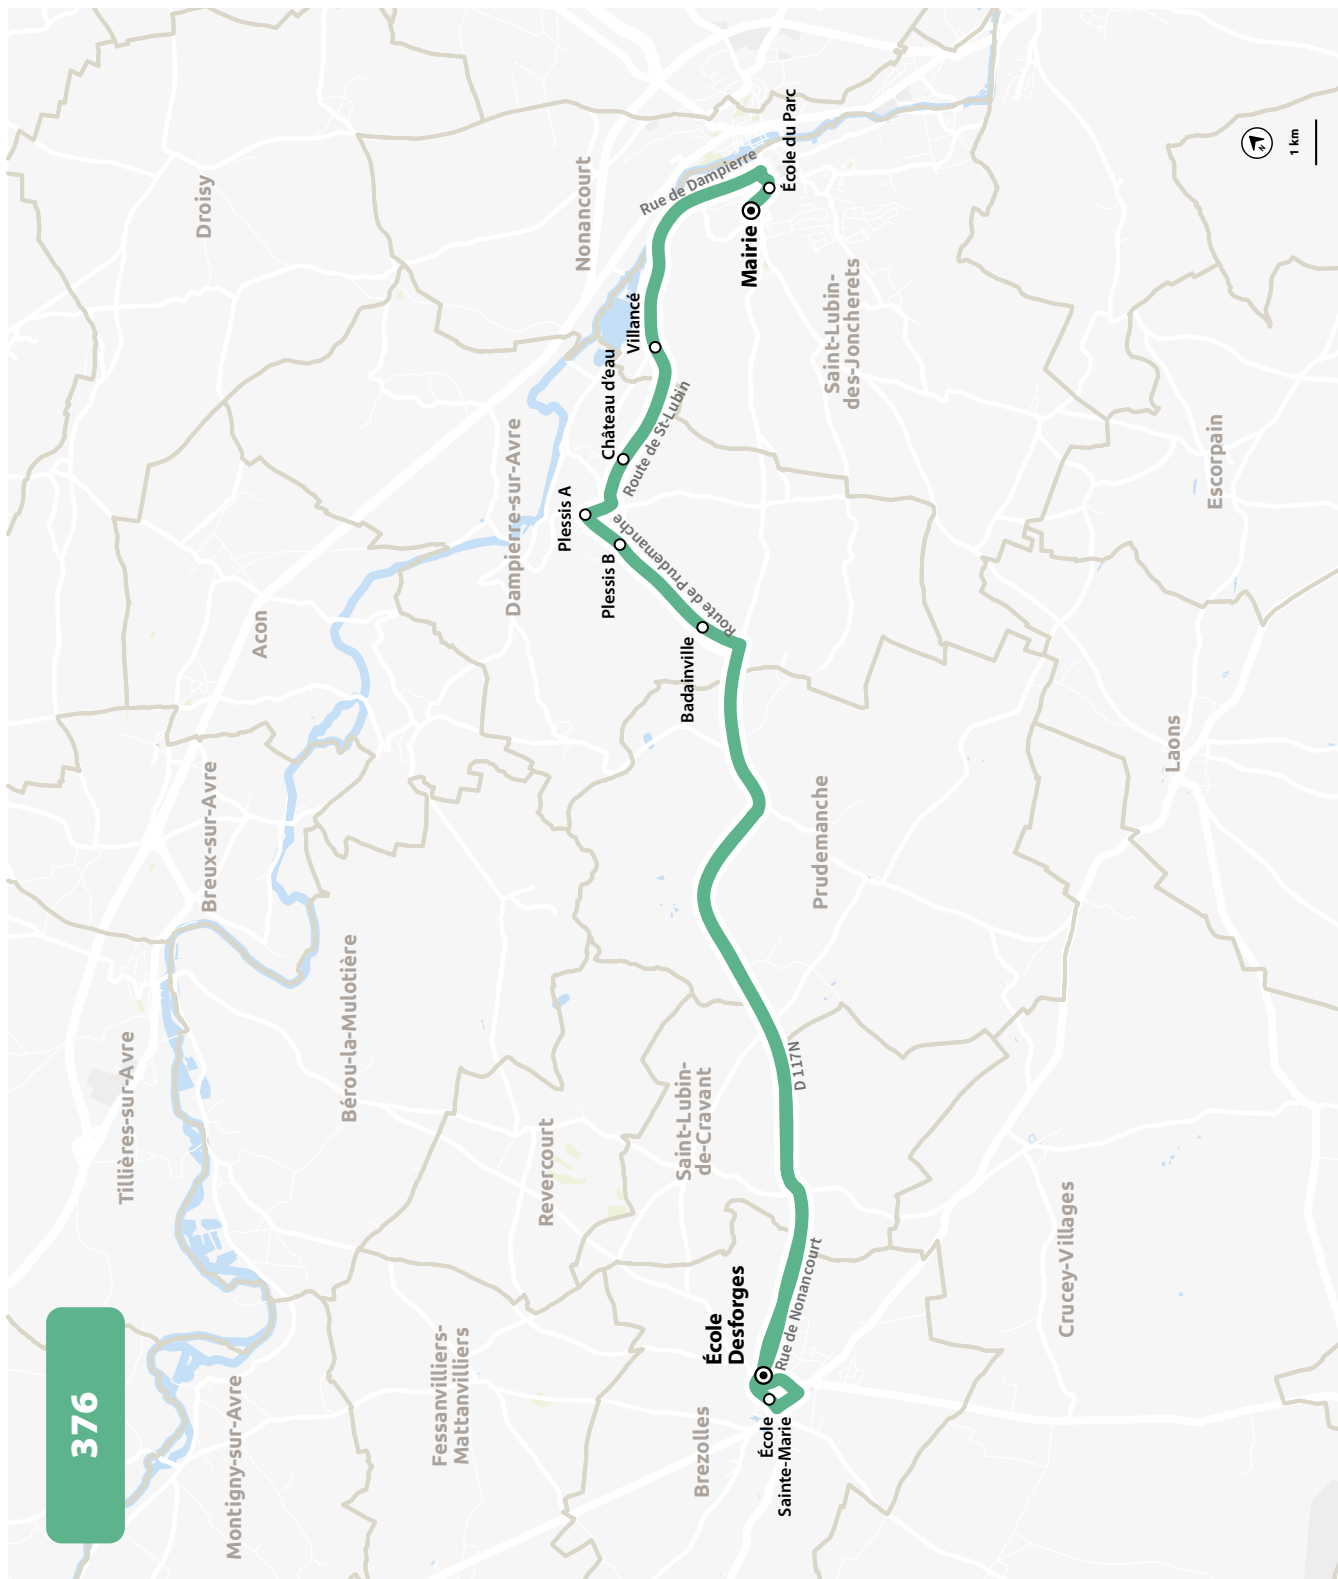

ÉCOLES SAINTE-MARIE ET DESFORGES

PLAN À PARTIR DU 7 DECEMBRE 2023

376

INFOS ET CONTACT

www.linead.fr

02 37 42 10 10