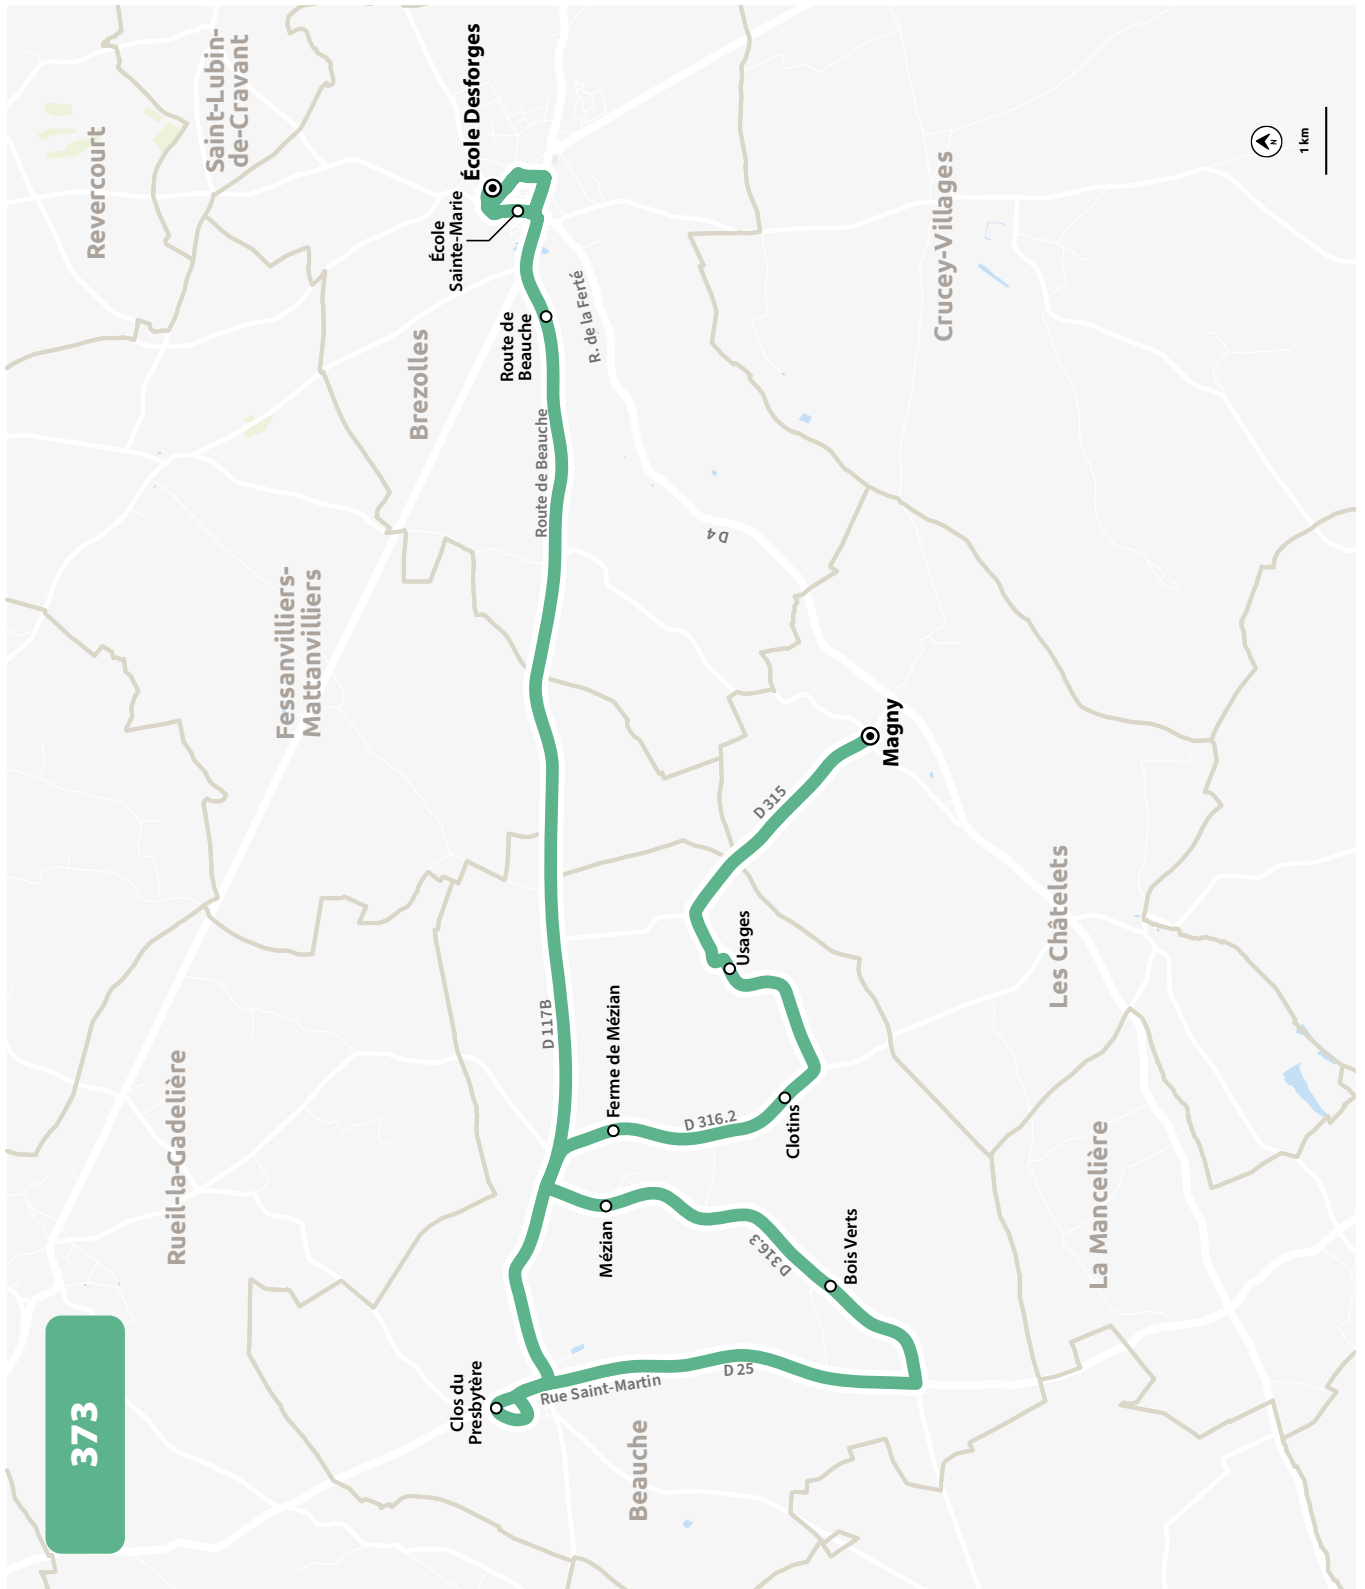

ÉCOLES SAINTE-MARIE ET DESFORGES

PLAN À PARTIR DU 7 DECEMBRE 2023

373

INFOS ET CONTACT
www.linead.fr
02 37 42 10 10