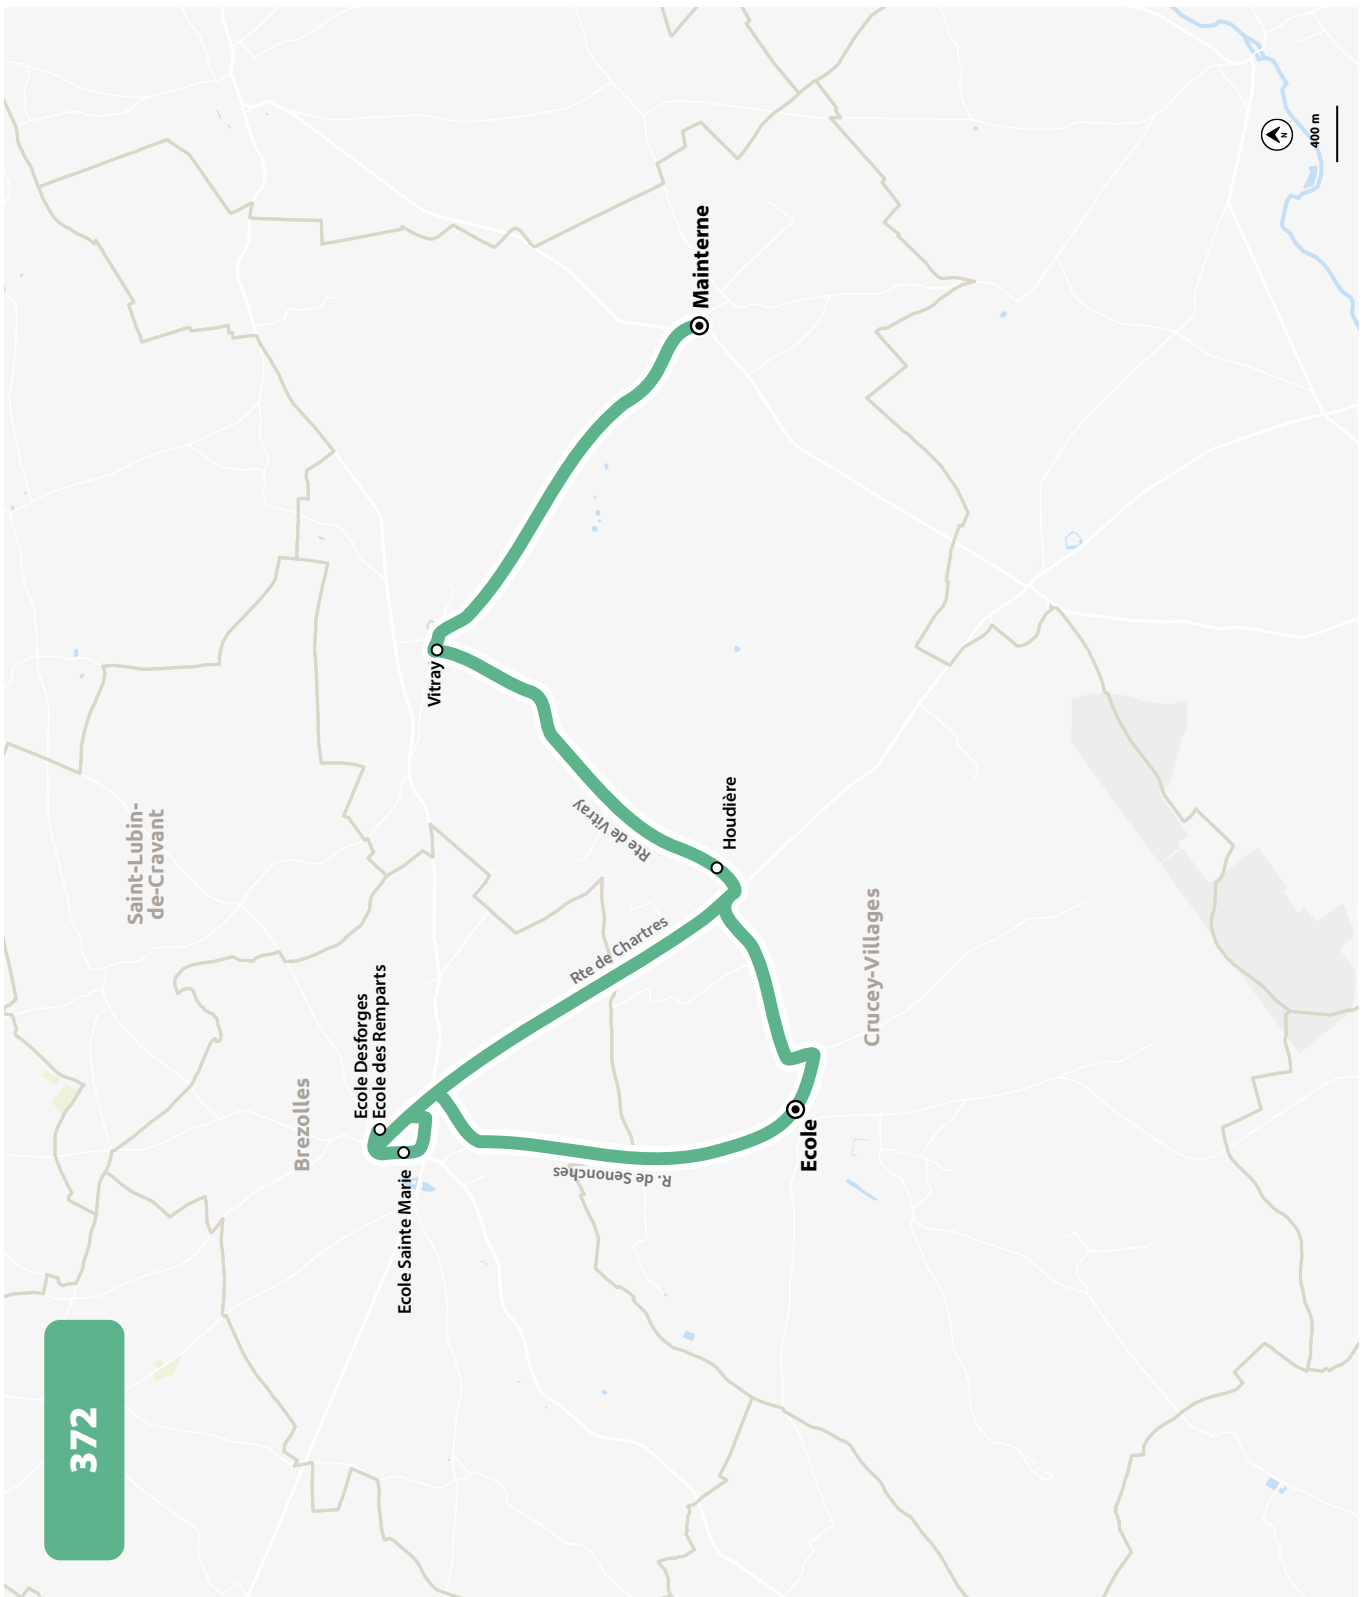

ÉCOLES DE CRUCEY-VILLAGES ET BREZOLLES

PLAN À PARTIR DU 7 DECEMBRE 2023

372

INFOS ET CONTACT

www.linead.fr

02 37 42 10 10