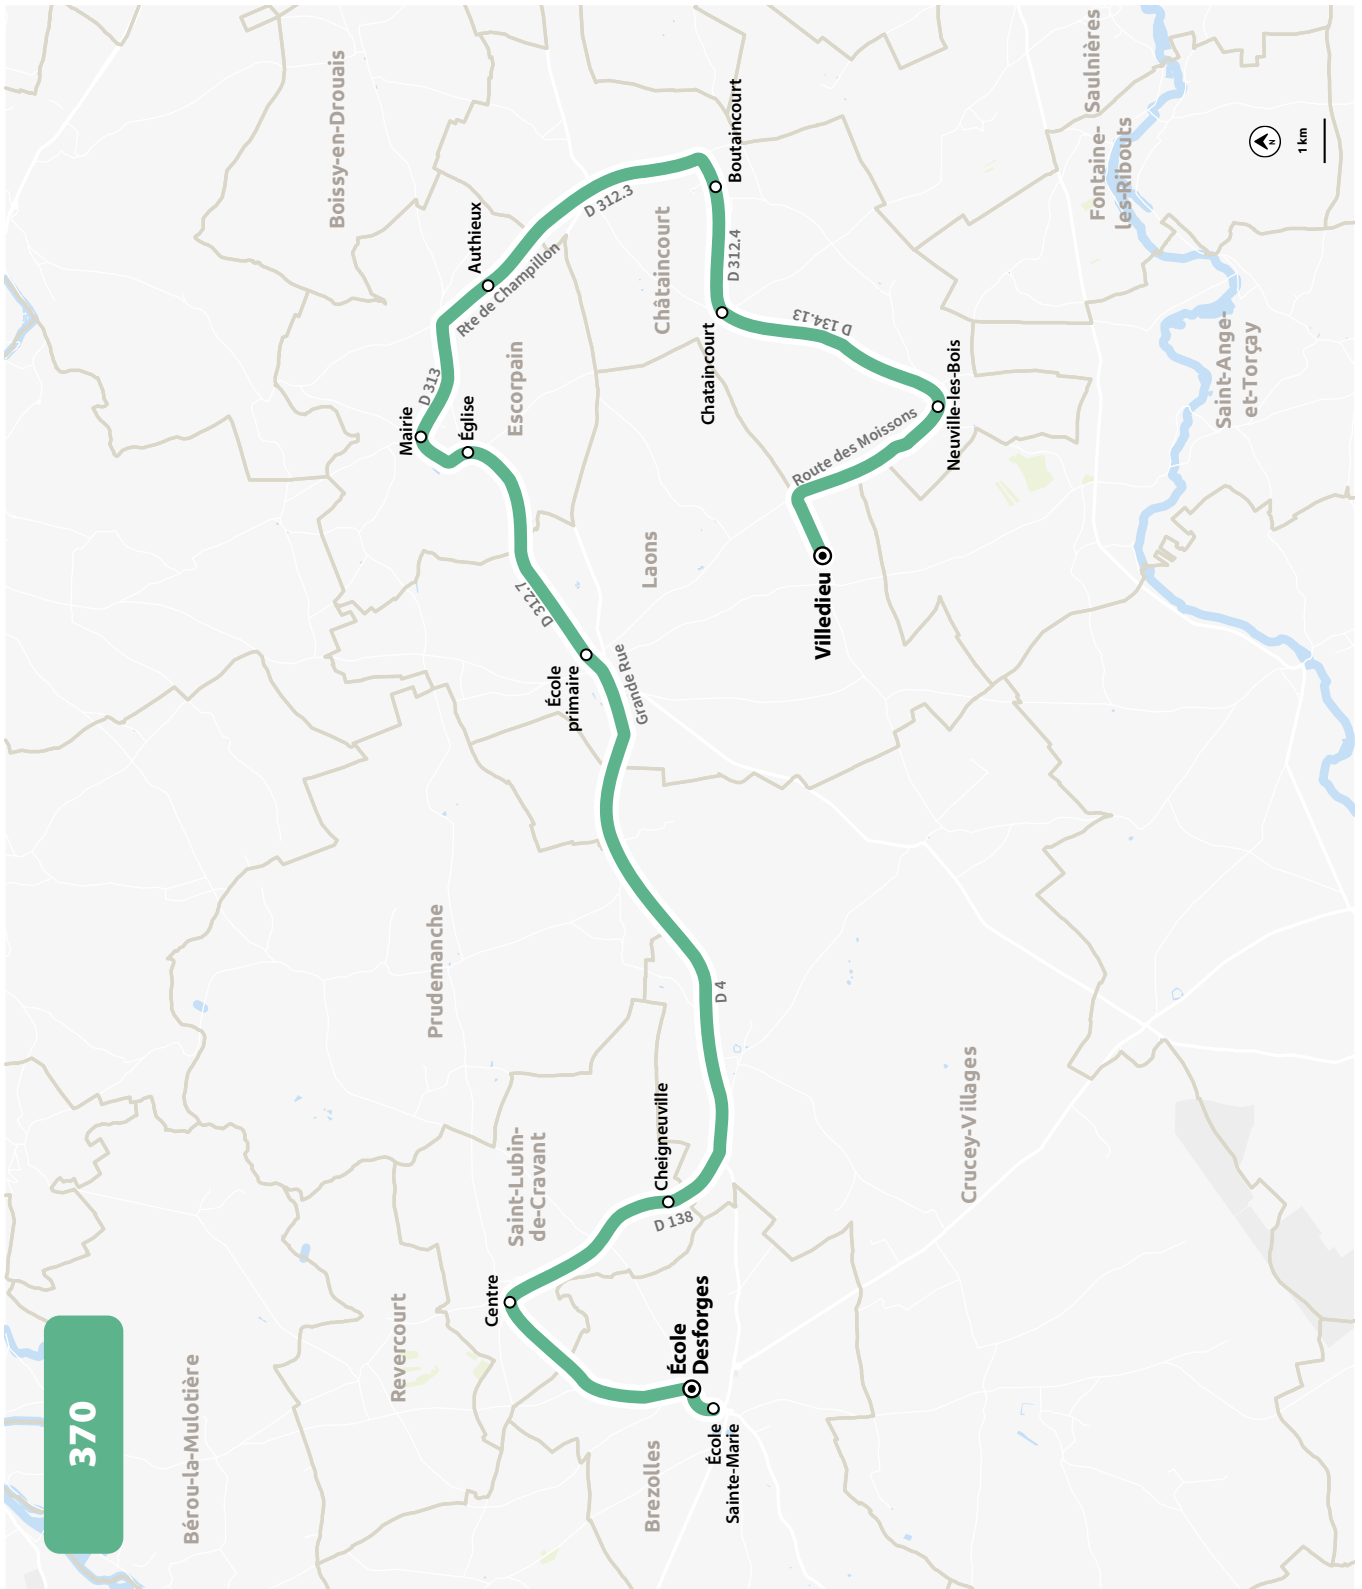

ÉCOLES DE LAONS ET BREZOLLES

PLAN À PARTIR DU 7 DECEMBRE 2023