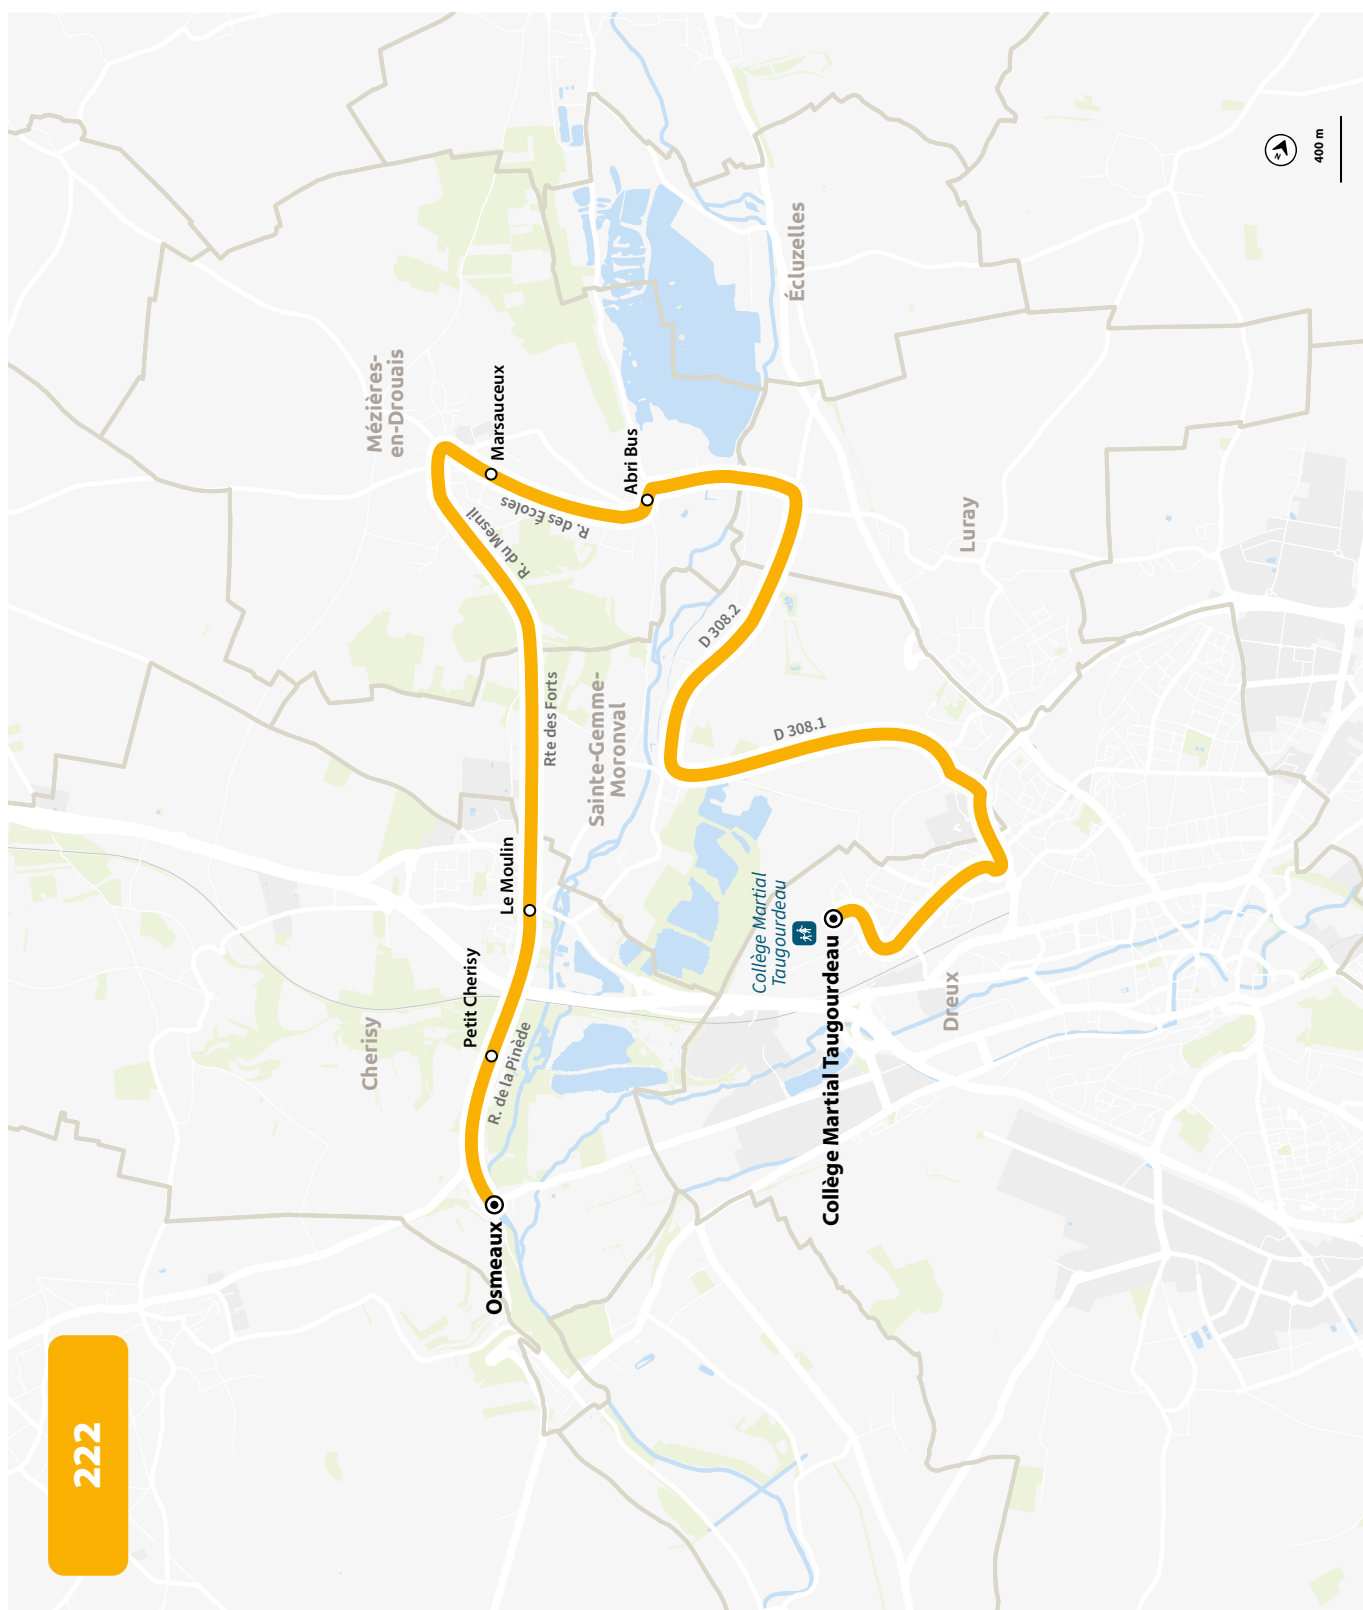

COLLÈGE MARTIAL TAUGOURDEAU

PLAN À PARTIR DU 7 DECEMBRE 2023

222

INFOS ET CONTACT
www.linead.fr
02 37 42 10 10

linead
L'Agglo vous transporte !