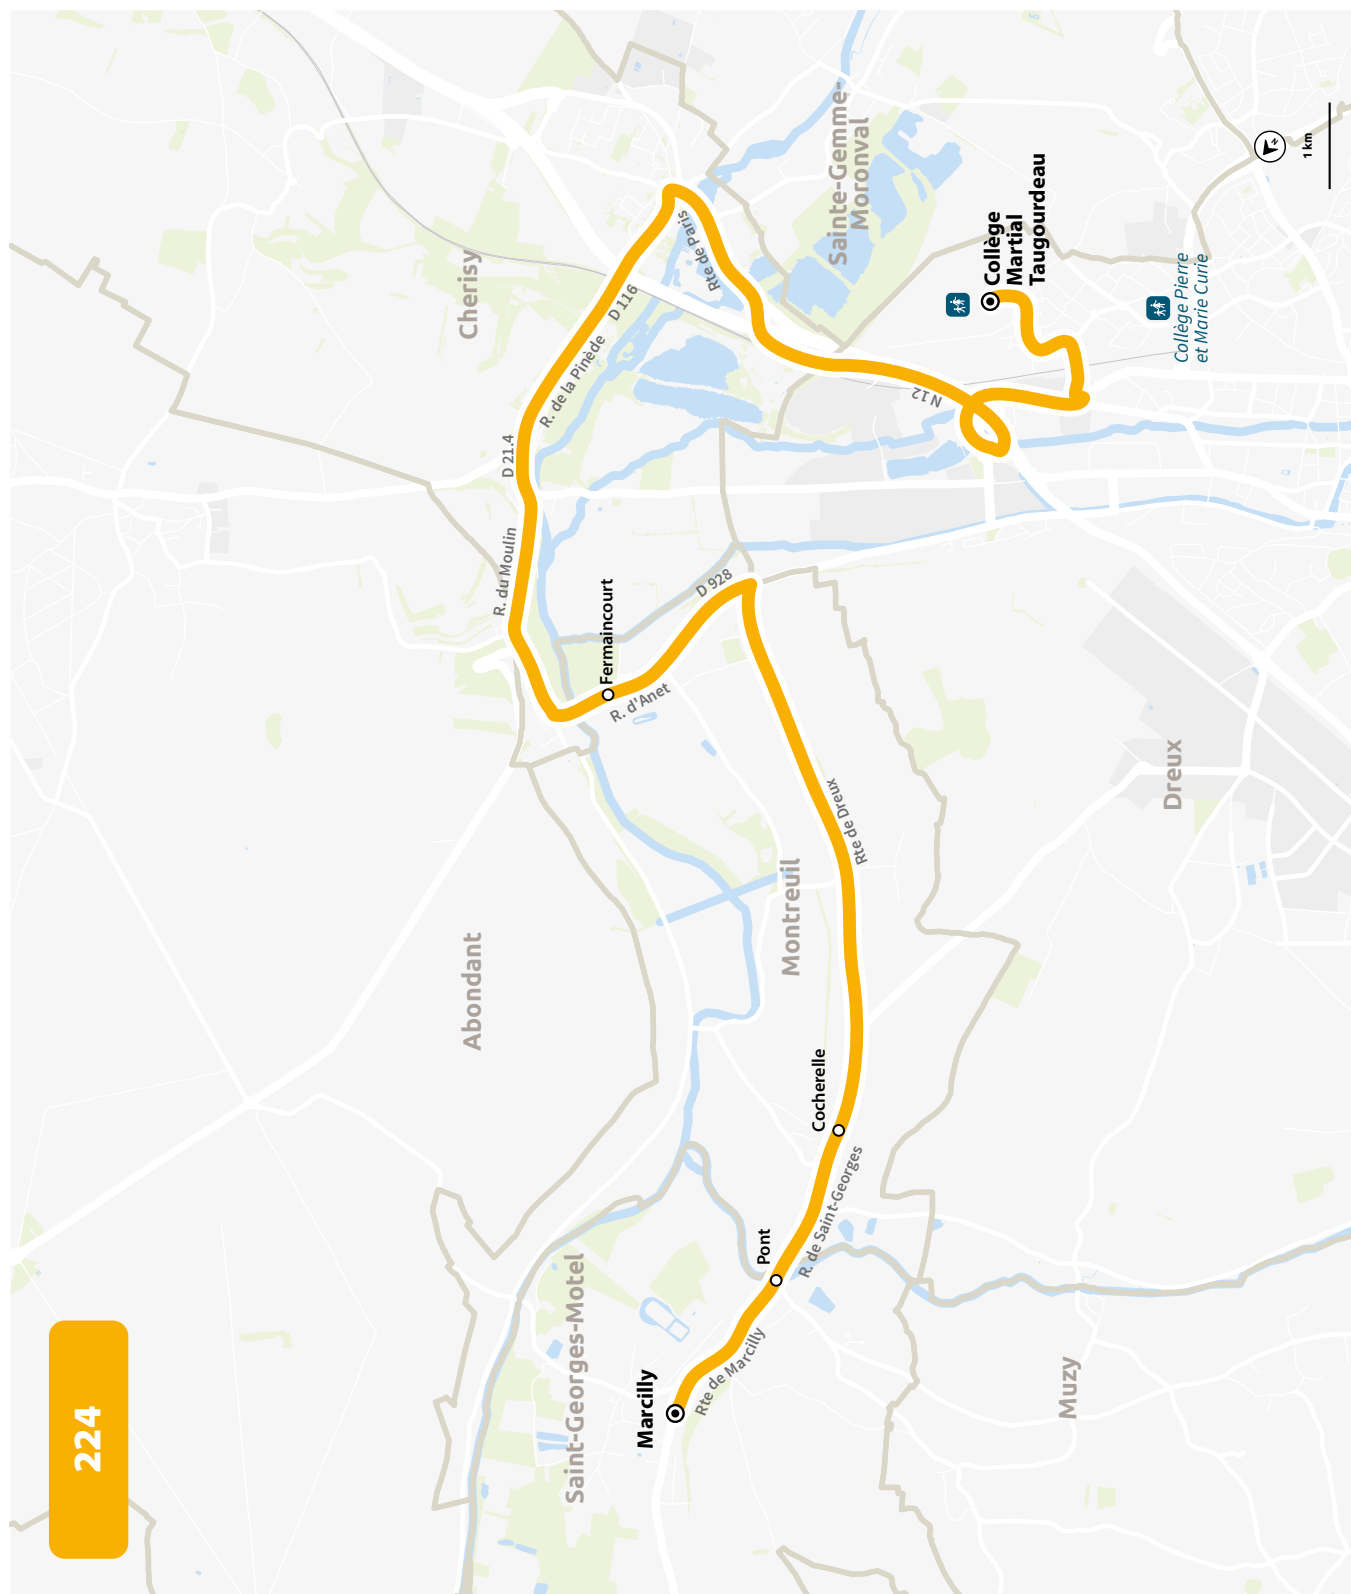

COLLÈGE MARTIAL TAUGOURDEAU

PLAN À PARTIR DU 7 DECEMBRE 2023

224

INFOS ET CONTACT
www.linead.fr
02 37 42 10 10

linead
L'Agglo vous transporte !