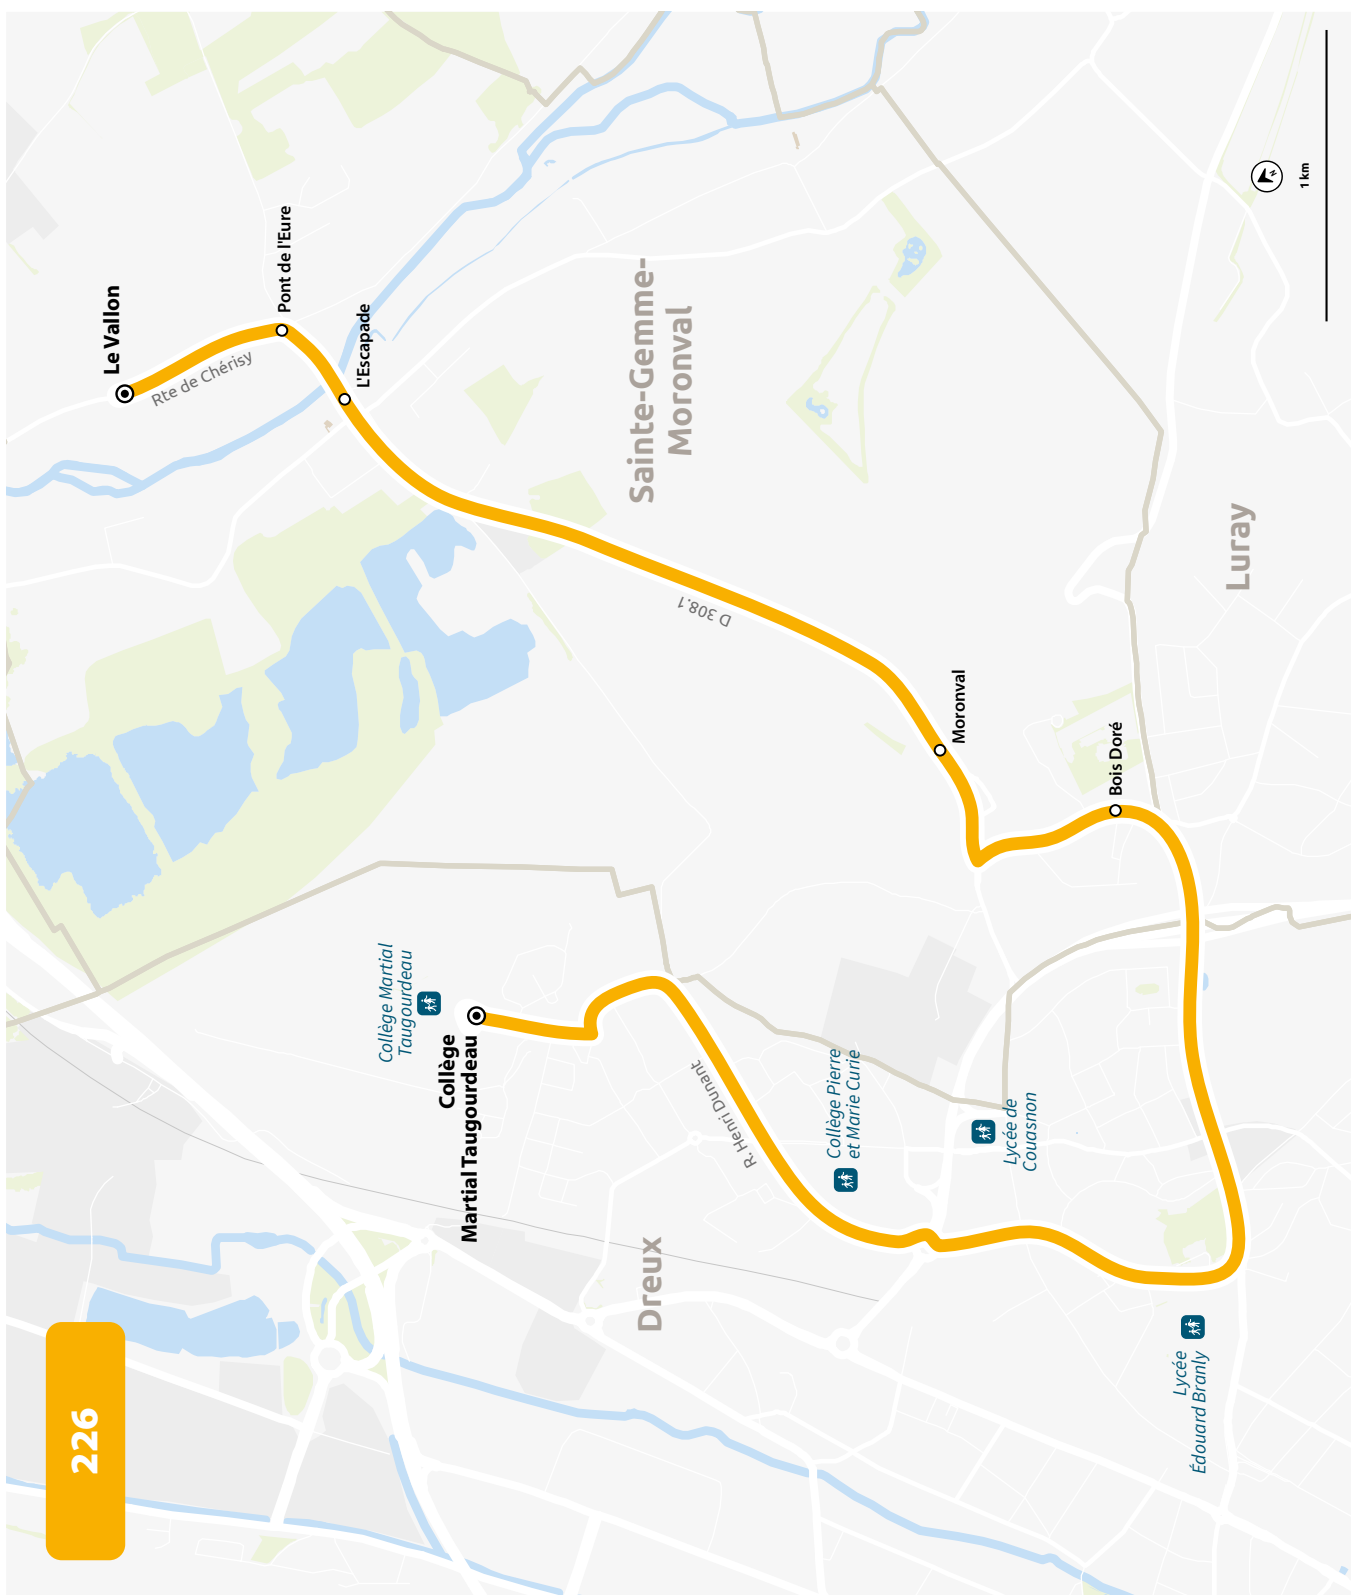

COLLÈGE MARTIAL TAUGOURDEAU

PLAN À PARTIR DU 7 DECEMBRE 2023

226

INFOS ET CONTACT
www.linead.fr
02 37 42 10 10