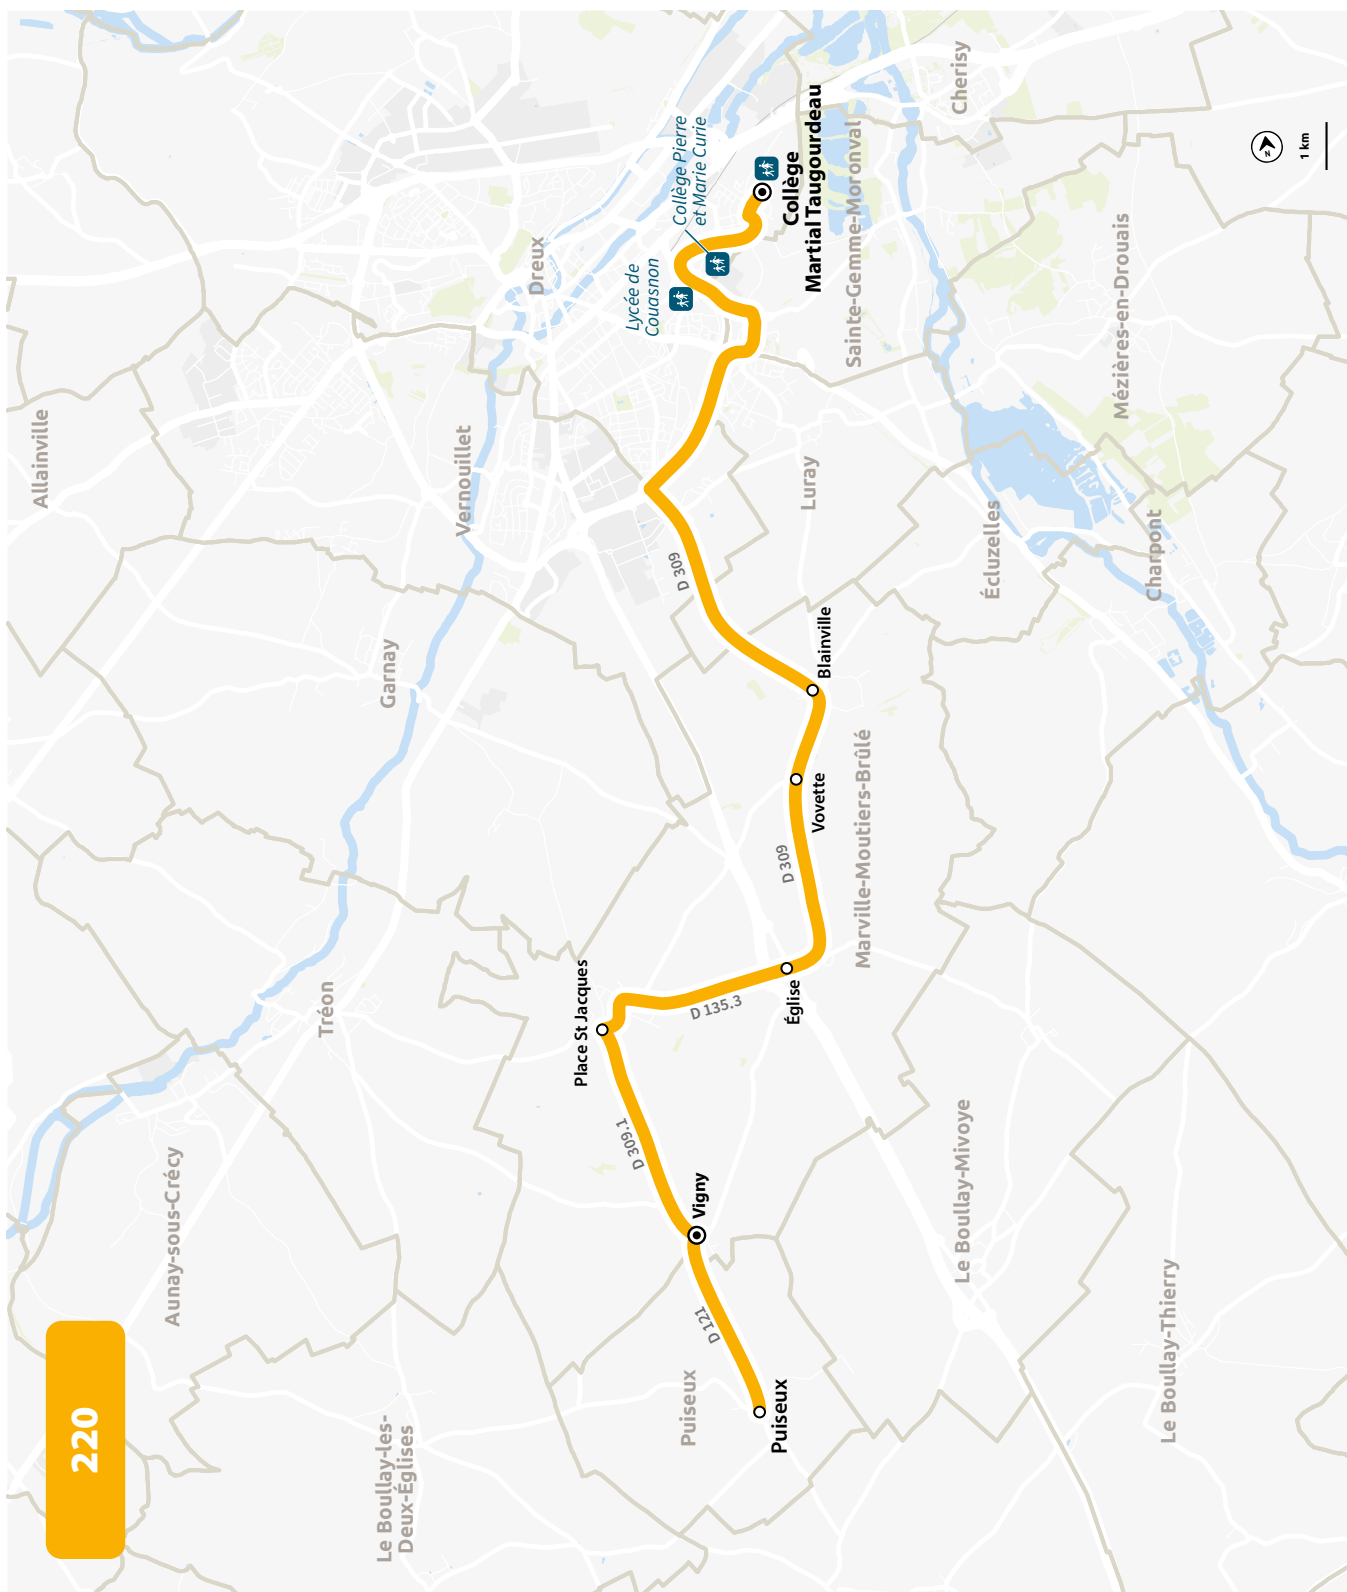

COLLÈGE MARTIAL TAUGOURDEAU

PLAN À PARTIR DU 7 DECEMBRE 2023

220

INFOS ET CONTACT

www.linead.fr

02 37 42 10 10