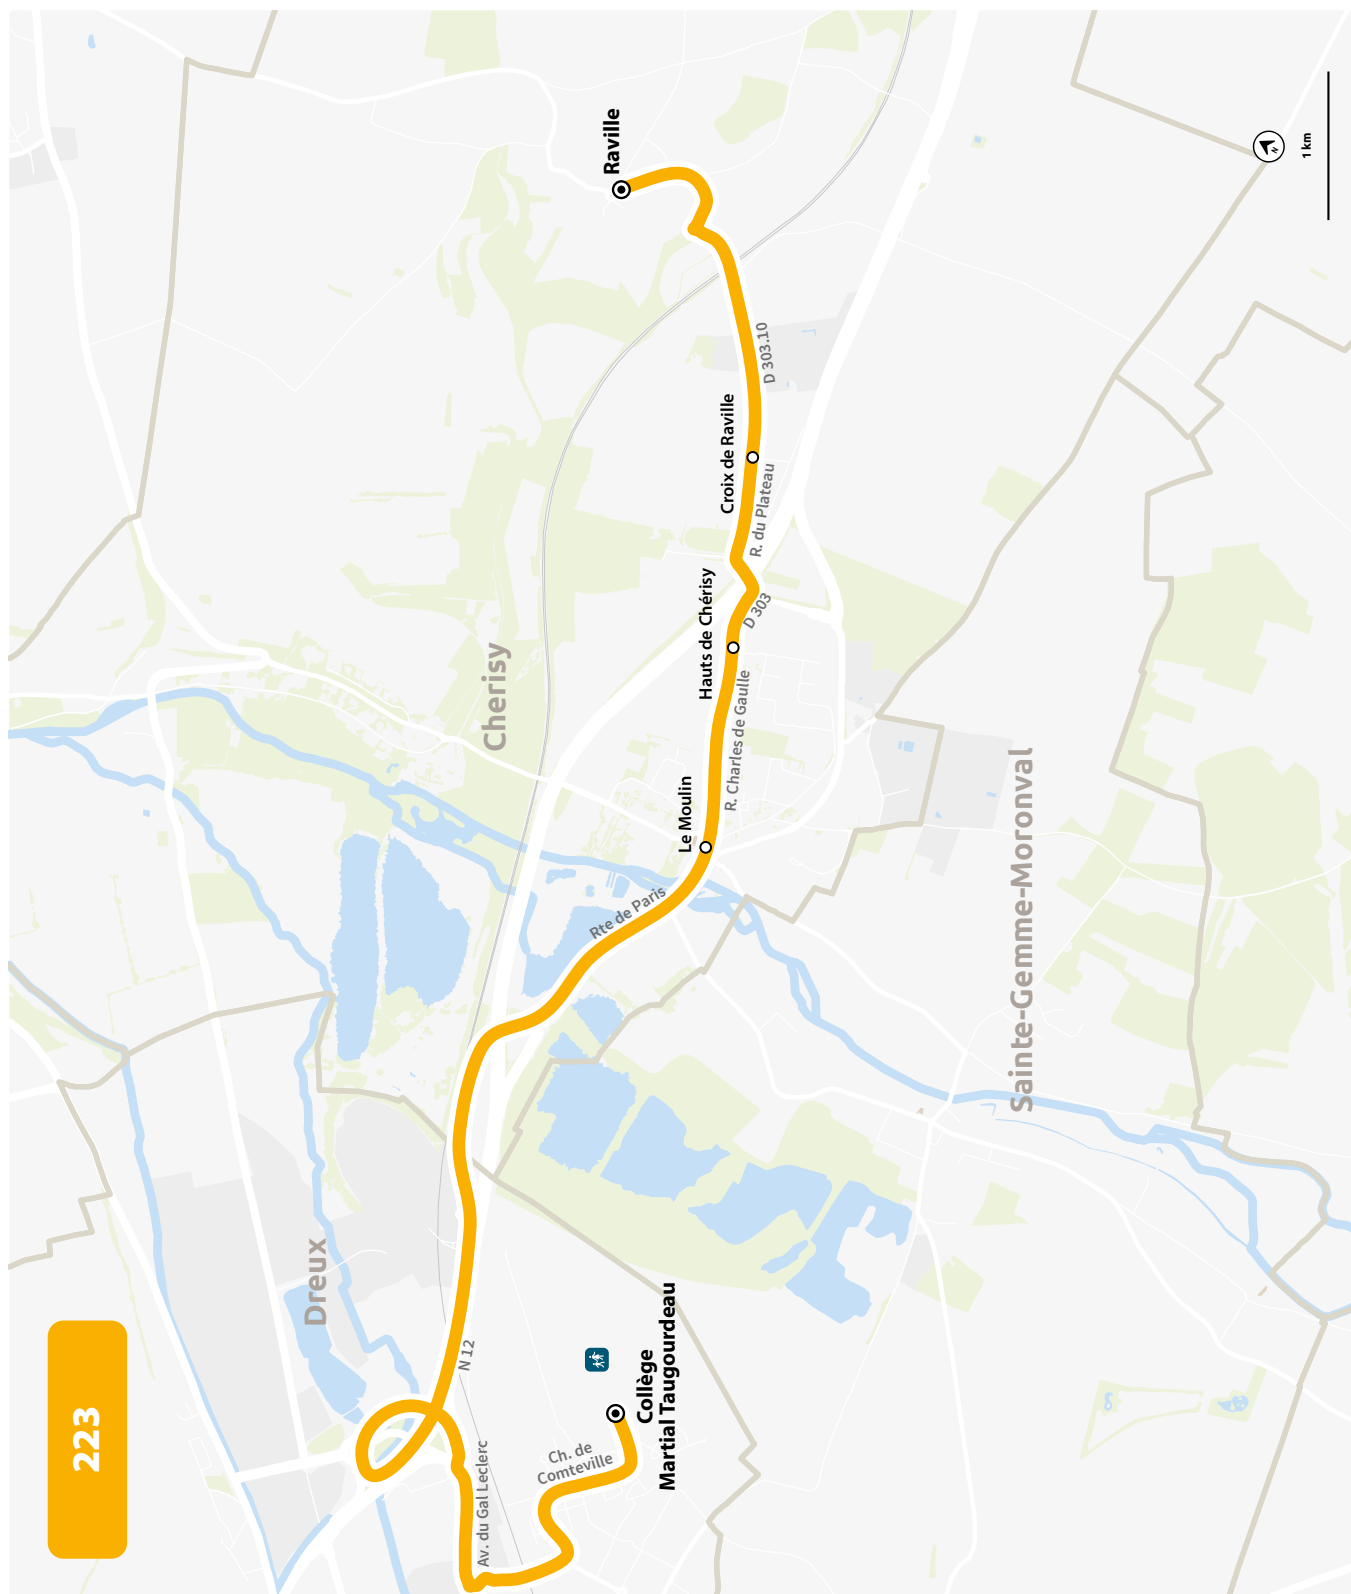

COLLÈGE MARTIAL TAUGOURDEAU

PLAN À PARTIR DU 7 DECEMBRE 2023