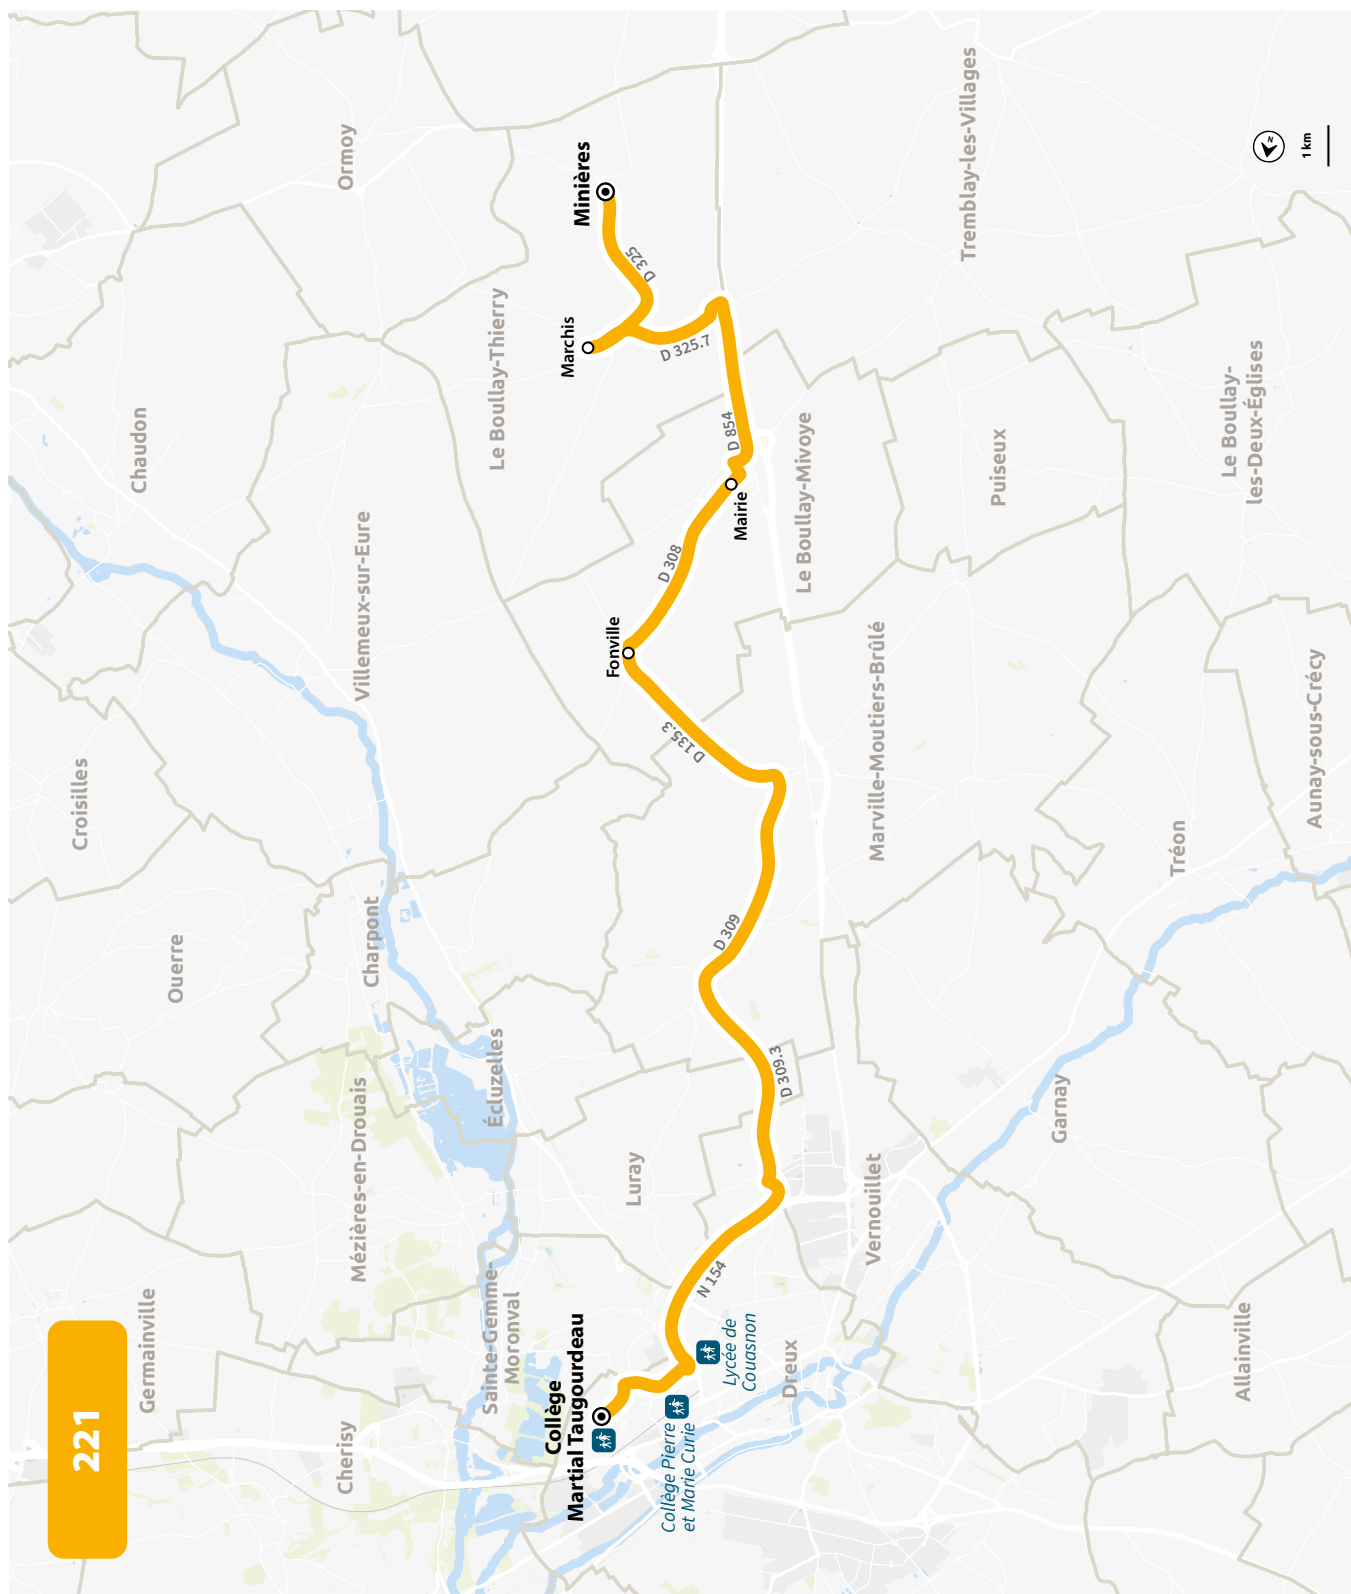

COLLÈGE MARTIAL TAUGOURDEAU

PLAN À PARTIR DU 7 DECEMBRE 2023

221

INFOS ET CONTACT
www.linead.fr
02 37 42 10 10