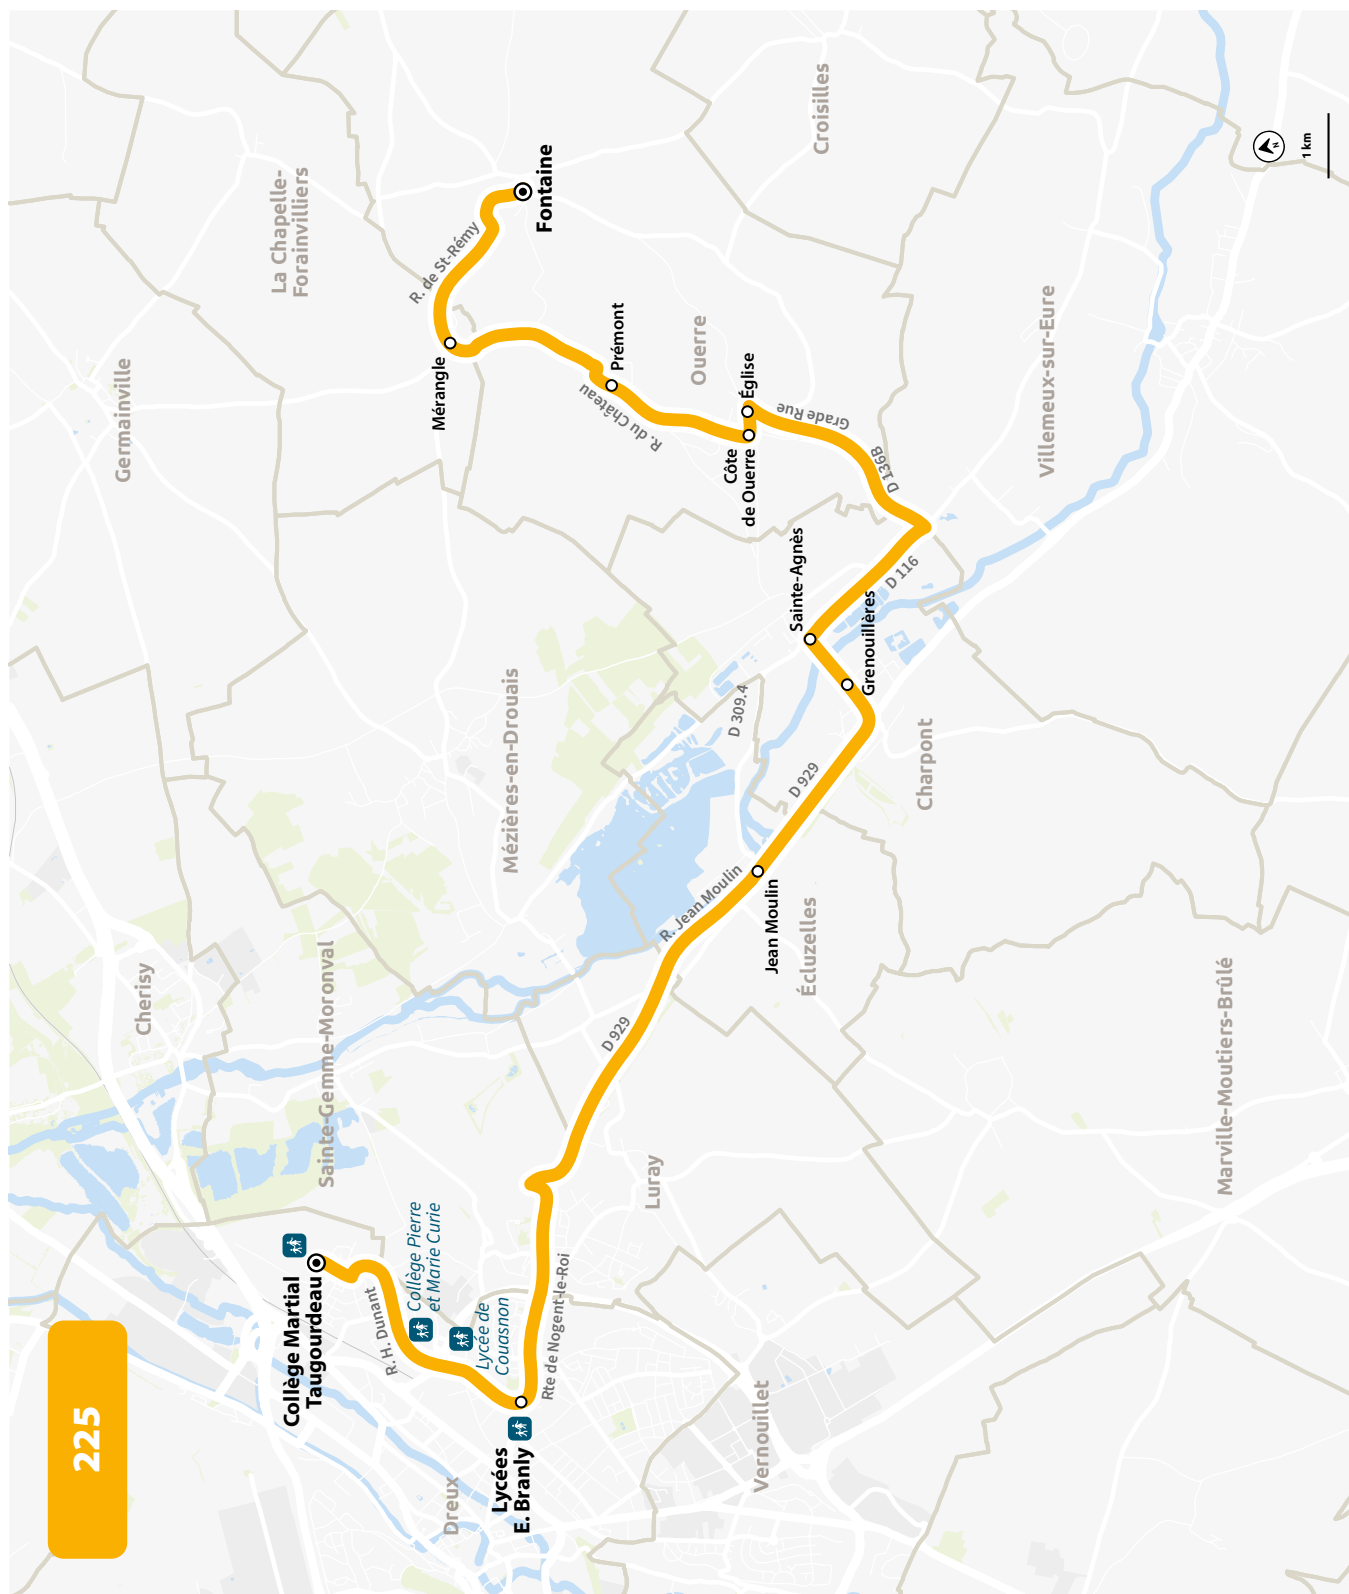

COLLÈGE MARTIAL TAUGOURDEAU

PLAN À PARTIR DU 7 DECEMBRE 2023

225

INFOS ET CONTACT
www.linead.fr
02 37 42 10 10

linead
L'Agglo vous transporte !