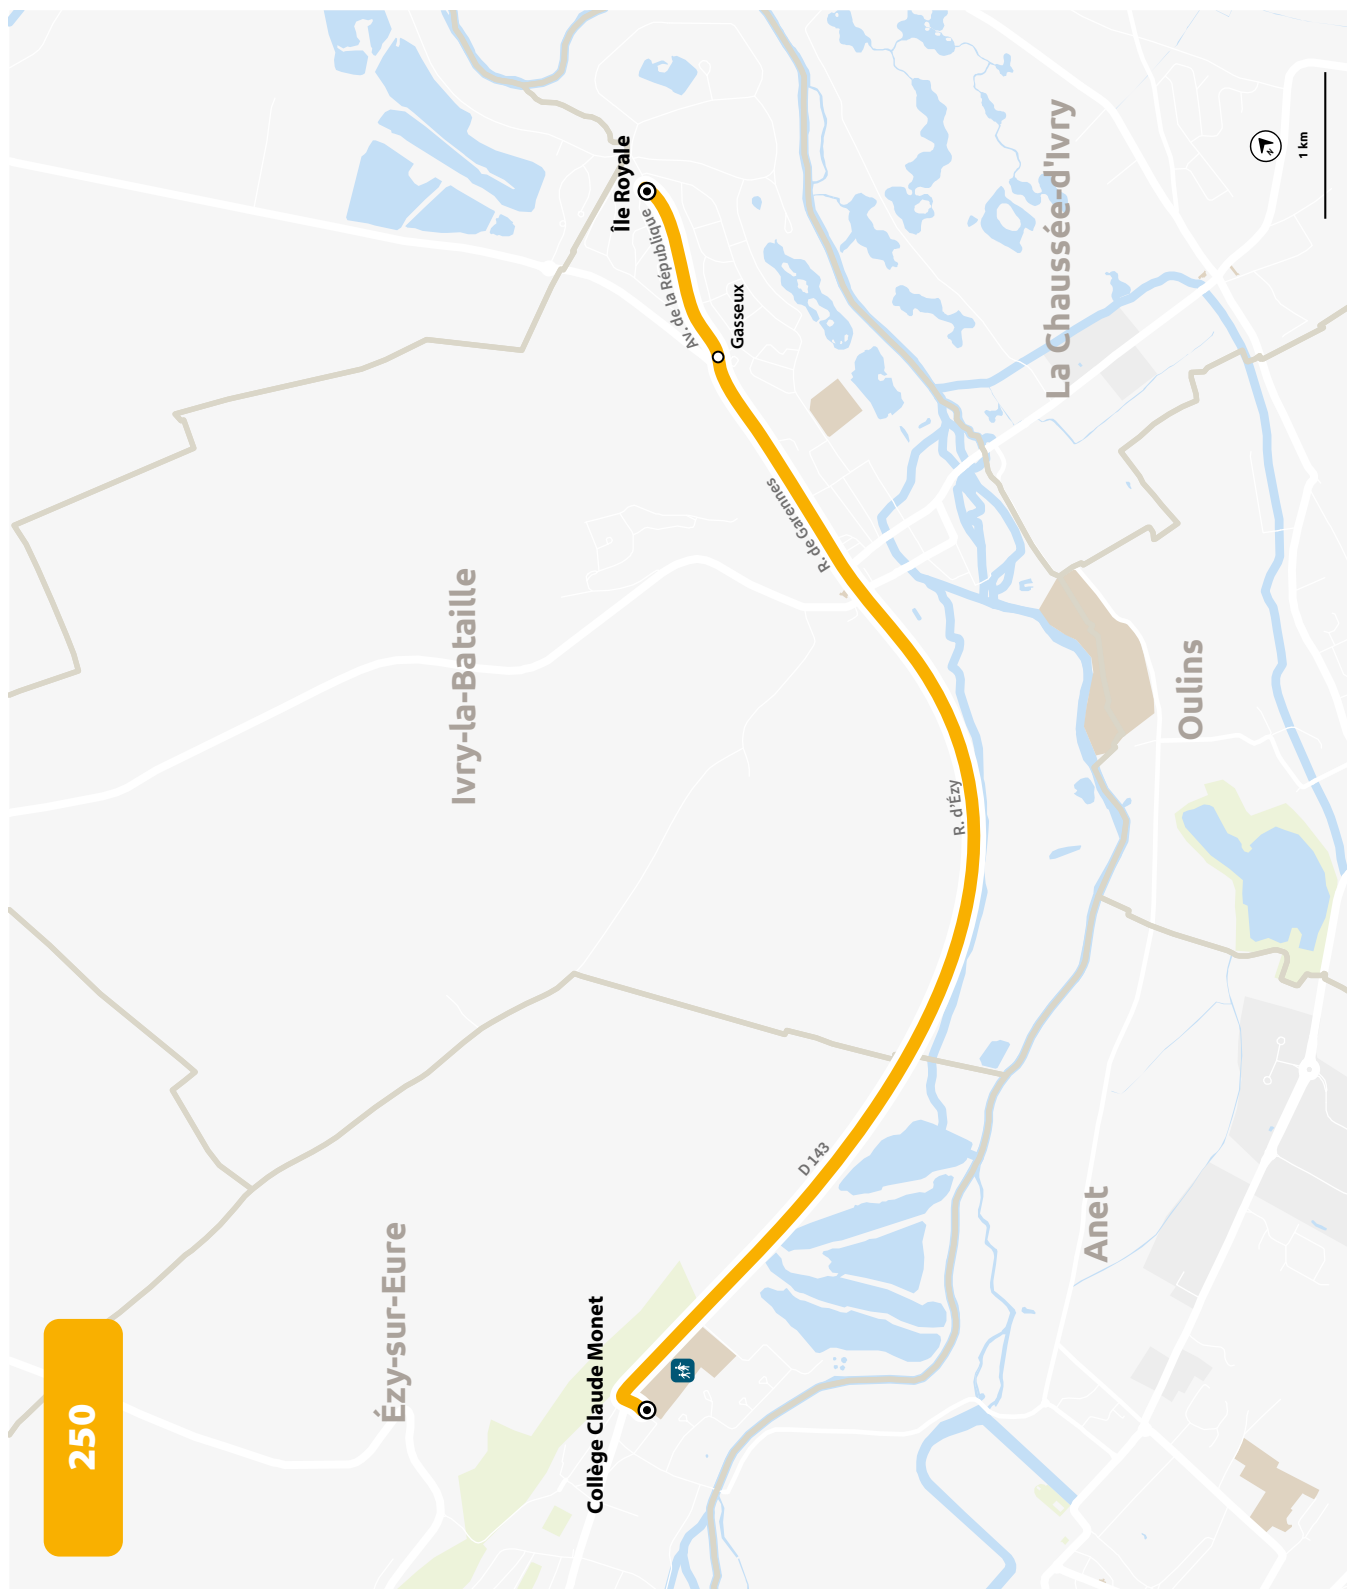

COLLÈGE CLAUDE MONET

PLAN À PARTIR DU 11 SEPTEMBRE 2023

250