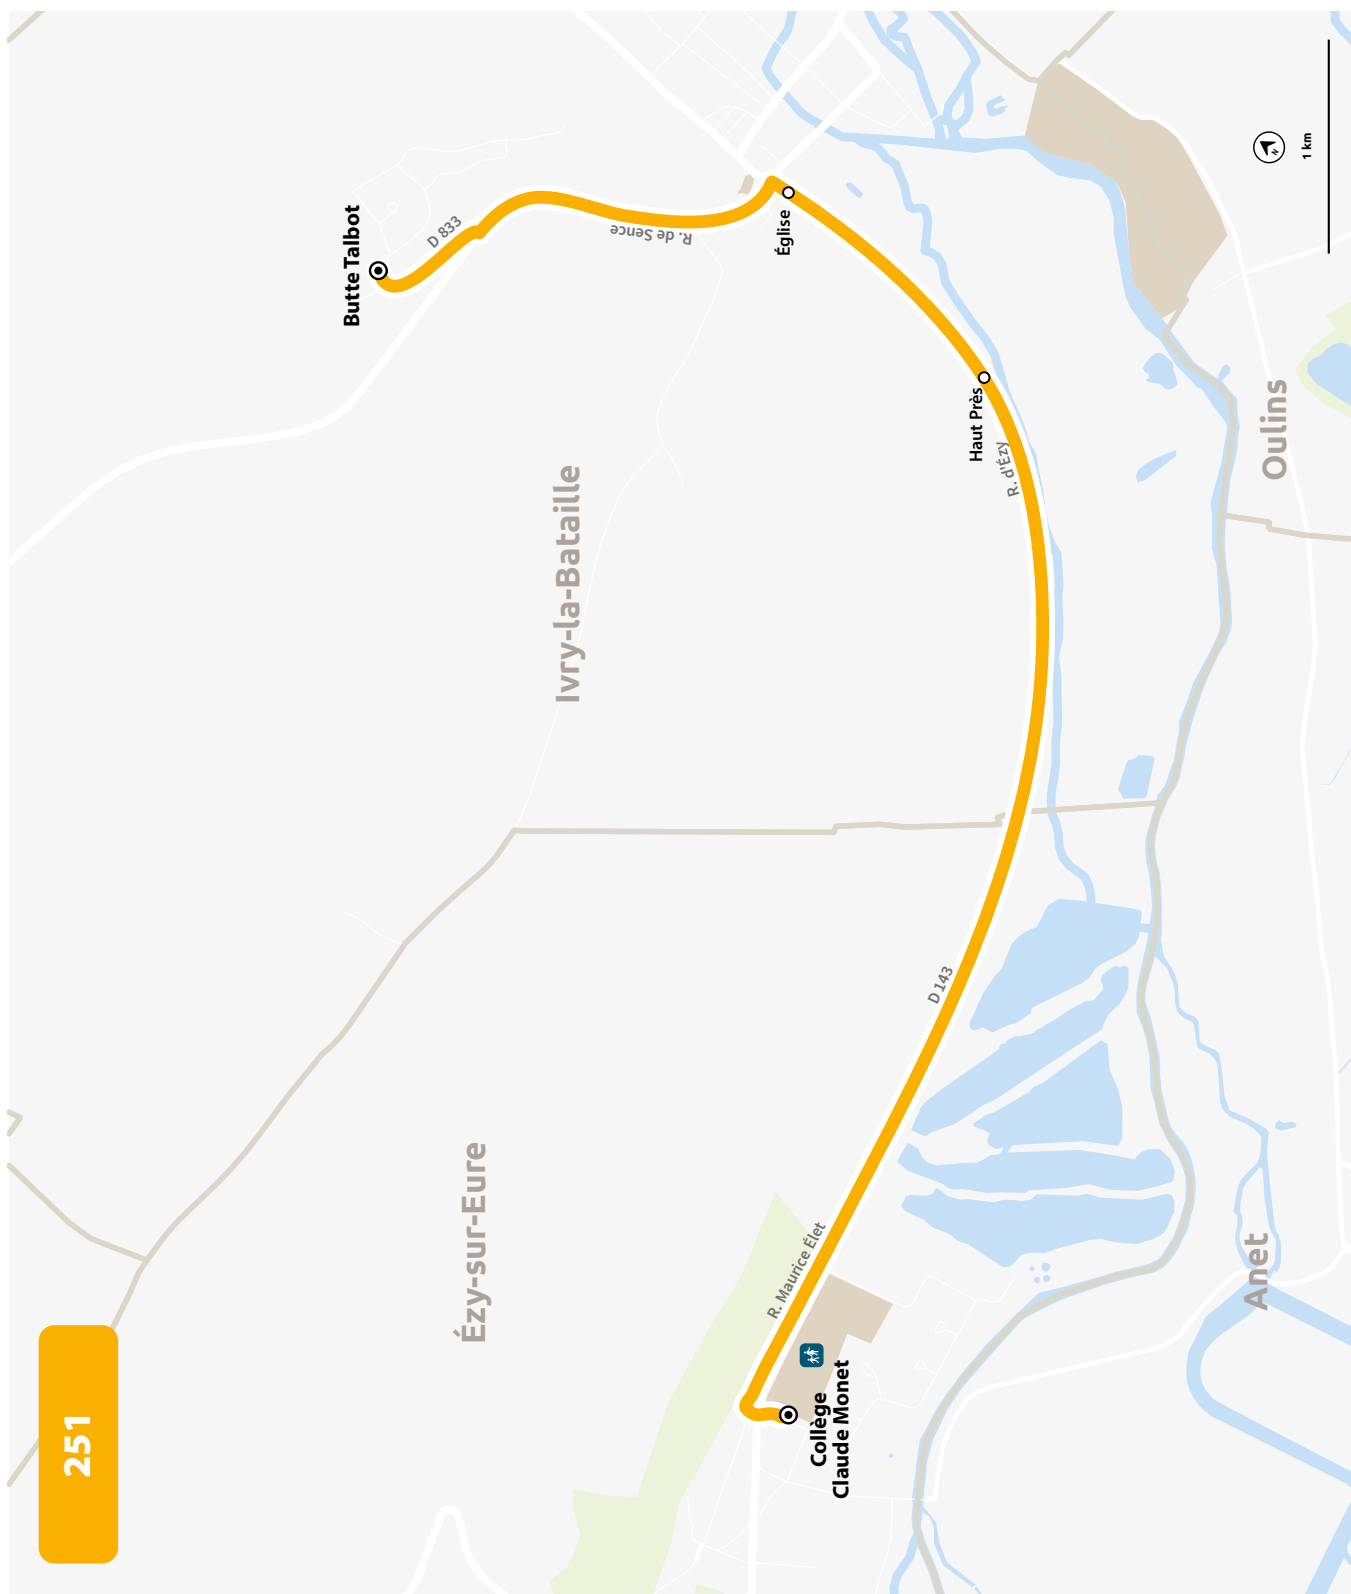

COLLÈGE CLAUDE MONET

PLAN À PARTIR DU 11 SEPTEMBRE 2023

251