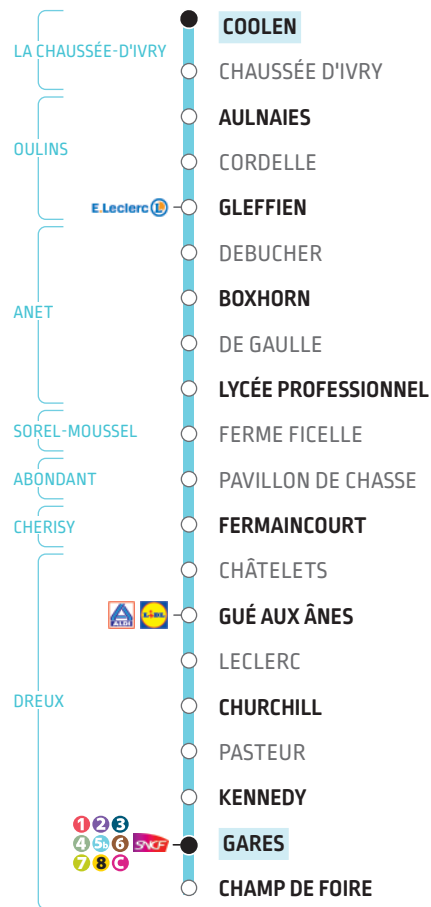

LIGNE 5 > GARES

DU LUNDI AU VENDREDI

COOLEN	6 40	7 00	8 00	9 00	11 15	13 00	15 00	16 20	17 25	18 25
AULNAIES	6 44	7 04	8 04	9 04	11 19	13 04	15 04	16 24	17 29	18 29
GLEFFIEN	6 47	7 07	8 07	9 07	11 22	13 07	15 07	16 27	17 32	18 32
BOXHORN	6 54	7 14	8 14	9 14	11 29	13 14	15 14	16 34	17 39	18 39
LYCÉE PROFESSIONNEL	6 58	7 18	8 18	9 18	11 33	13 18	15 18	16 38	17 43	18 43
FERMAINCOURT	7 10	7 30	8 30	9 30	11 45	13 30	15 30	16 50	17 55	18 55
GUÉ AUX ÂNES	7 16	7 36	8 36	9 36	11 51	13 36	15 36	16 56	18 01	19 01
CHURCHILL	7 19	7 39	8 39	9 39	11 54	13 39	15 39	16 59	18 04	19 04
KENNEDY	◇	7 42	8 42	◇	◇	◇	15 42	◇	18 07	◇
GARES	7 22	7 45	8 45	9 42	11 57	13 42	15 45	17 02	18 10	19 07
CHAMP DE FOIRE	7 25	7 48			12 00			17 05		

- Circule uniquement en période scolaire
- Arrêt desservi uniquement le lundi, mardi, jeudi et vendredi en période scolaire
- Arrêt desservi uniquement le mercredi en période scolaire
- Arrêt desservi uniquement en période scolaire