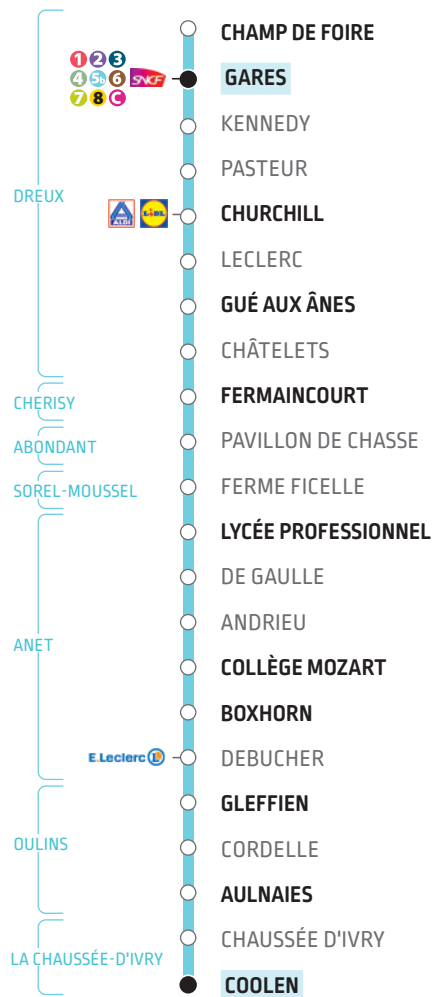

LIGNE 5 > GARES

DU LUNDI AU VENDREDI

COOLEN	6 40	7 00	8 00	9 00	11 15	13 00	15 00	16 20	17 25	18 25
AULNAIES	6 44	7 04	8 04	9 04	11 19	13 04	15 04	16 24	17 29	18 29
GLEFFIEN	6 47	7 07	8 07	9 07	11 22	13 07	15 07	16 27	17 32	18 32
BOXHORN	6 54	7 14	8 14	9 14	11 29	13 14	15 14	16 34	17 39	18 39
LYCÉE PROFESSIONNEL	6 58	7 18	8 18	9 18	11 33	13 18	15 18	16 38	17 43	18 43
FERMAINCOURT	7 10	7 30	8 30	9 30	11 45	13 30	15 30	16 50	17 55	18 55
GUÉ AUX ÂNES	7 16	7 36	8 36	9 36	11 51	13 36	15 36	16 56	18 01	19 01
CHURCHILL	7 19	7 39	8 39	9 39	11 54	13 39	15 39	16 59	18 04	19 04
KENNEDY	◇	7 42	8 42	◇	◇	◇	15 42	◇	18 07	◇
GARES	7 22	7 45	8 45	9 42	11 57	13 42	15 45	17 02	18 10	19 07
CHAMP DE FOIRE	7 25	7 48			12 00			17 05		

LE SAMEDI

COOLEN	6 40	13 00
AULNAIES	6 44	13 04
GLEFFIEN	6 47	13 07
BOXHORN	6 54	13 14
LYCÉE PROFESSIONNEL	6 58	13 18
FERMAINCOURT	7 10	13 30
GUÉ AUX ÂNES	7 19	13 39
CHURCHILL	7 22	13 42
GARES	7 25	13 45

HORAIRES À PARTIR
DU 6 NOVEMBRE 2023

LIGNE 5

DU LUNDI AU SAMEDI

- COOLEN
La Chaussée-d'Ivry
- GLEFFIEN
Oulins
- LYCÉE PROFESSIONNEL
Anet
- FERMAINCOURT
Cherisy
- GARES
Dreux

INFOS ET CONTACT
www.linead.fr
02 37 42 10 10

linead
L'Agglo vous transporte !

LIGNE 5 > COOLEN

DU LUNDI AU VENDREDI

	7 57	12 32	14 02			17 17	18 17
CHAMP DE FOIRE							
GARES	8 00	12 05	12 35	14 05	15 20	16 40	17 20
CHURCHILL	8 03	12 08	12 38	14 08	15 23	16 43	17 23
GUÉ AUX ÂNES	8 06	12 11	12 41	14 11	15 26	16 46	17 26
FERMAINCOURT	8 12	12 17	12 47	14 17	15 32	16 52	17 32
LYCÉE PROFESSIONNEL	8 24	12 29	12 59	14 29	15 44	17 04	17 44
COLLÈGE MOZART	◇	◇	◇	◇	◇	17 07	◇
BOXHORN	8 28	12 33	13 03	14 33	15 48	17 08	17 48
GLEFFIEN	8 34	12 39	13 09	14 39	15 54	17 14	17 54
AULNAIES	8 37	12 42	13 12	14 42	15 57	17 17	17 57
COOLEN	8 41	12 46	13 16	14 46	16 01	17 21	18 01