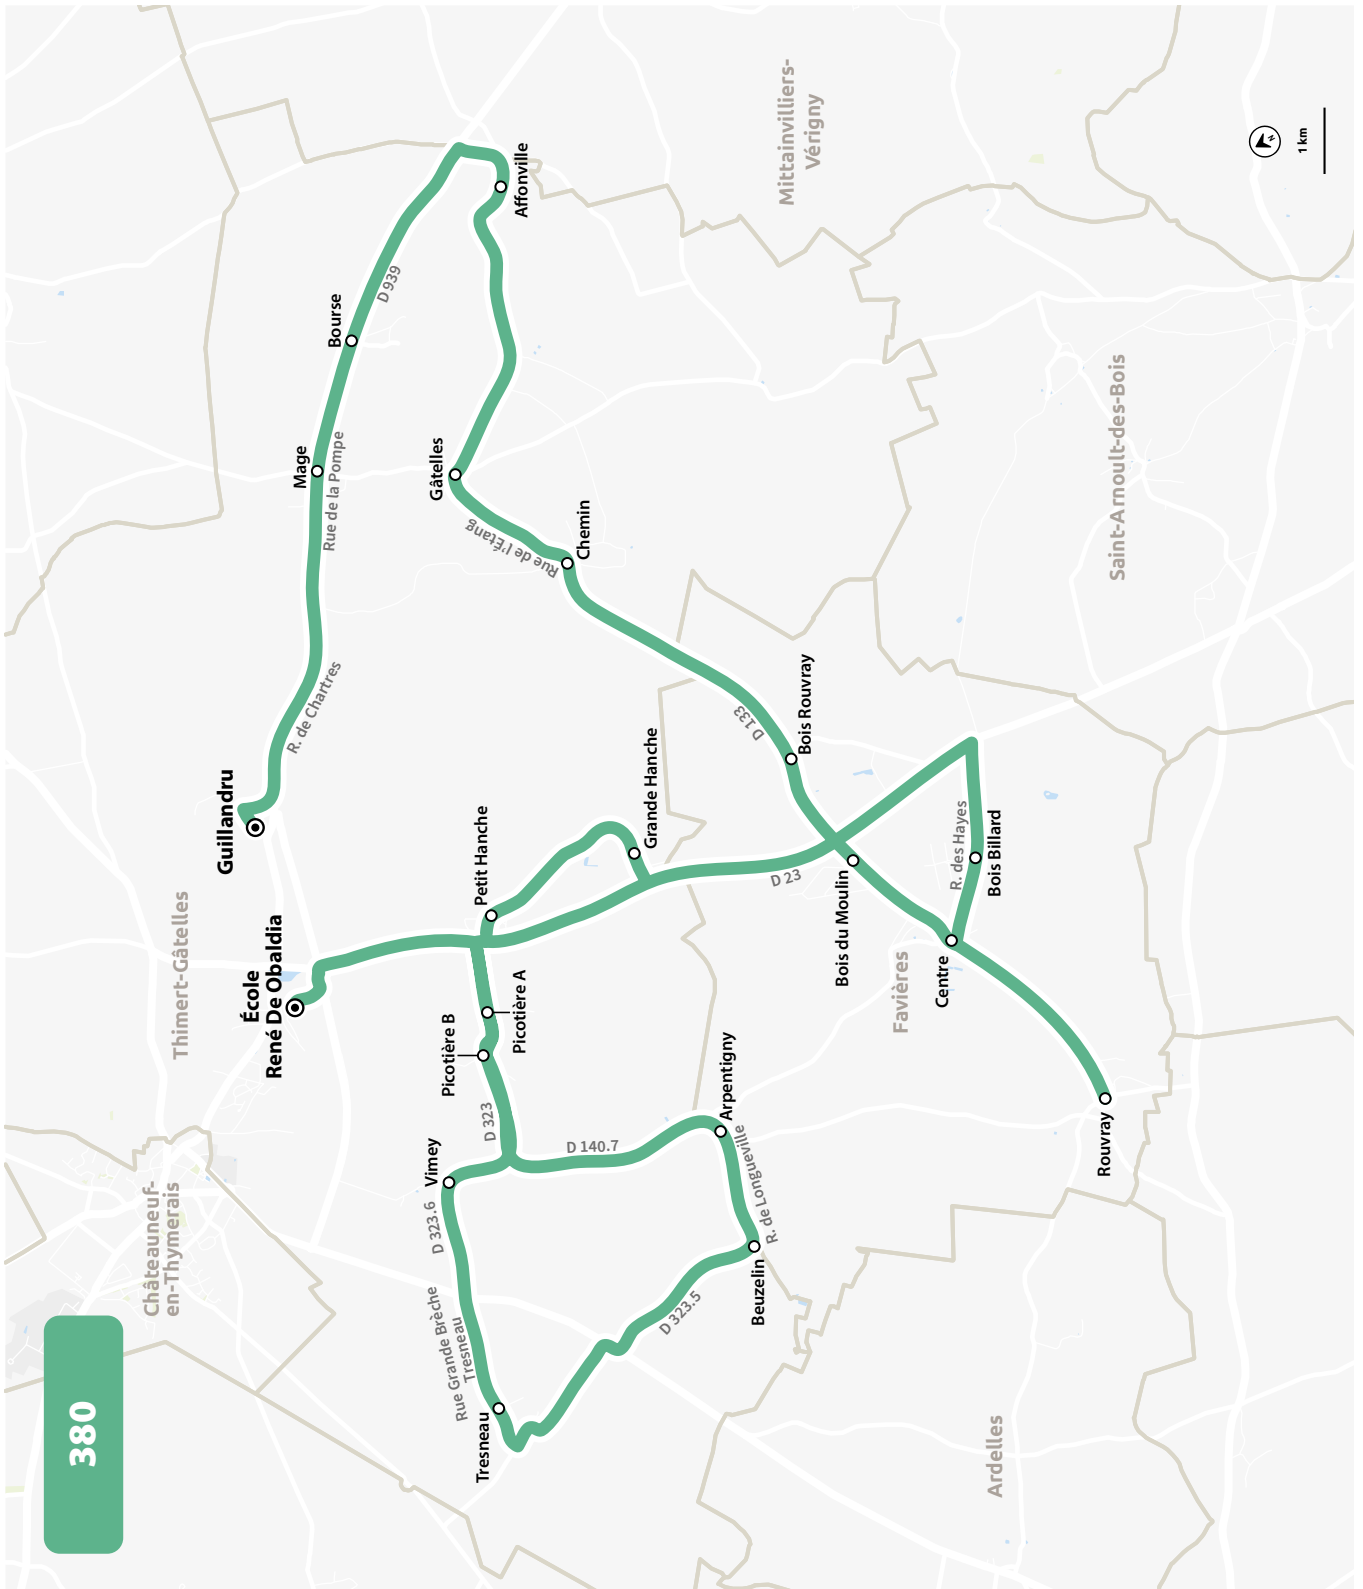

ÉCOLE RENÉ DE OBALDIA

HORAIRES À PARTIR DU 6 NOVEMBRE 2023

LIGNE N°		380
JOUR DE CIRCULATION (L : LUNDI - M : MARDI - Me : MERCREDI, ETC.)		LMJV
PÉRIODE DE FONCTIONNEMENT (PS : SCOLAIRE - VS : VACANCES - T : ANNÉE)		PS
THIMERT-GÂTELLES	Guillandru	740
THIMERT-GÂTELLES	Mage	743
THIMERT-GÂTELLES	Bourse	748
THIMERT-GÂTELLES	Affonville	752
THIMERT-GÂTELLES	Gâtelles	756
THIMERT-GÂTELLES	Chemin	758
FAVIÈRES	Bois Rouvray	802
FAVIÈRES	Bois du Moulin	806
FAVIÈRES	Centre	813
FAVIÈRES	Rouvray	816
FAVIÈRES	Bois Billard	818
THIMERT-GÂTELLES	Petit Hanche	824
THIMERT-GÂTELLES	Grand Hanche	828
THIMERT-GÂTELLES	Picotière A	831
THIMERT-GÂTELLES	Picotière B	832
THIMERT-GÂTELLES	Vimey	834
THIMERT-GÂTELLES	Tresneau	838
THIMERT-GÂTELLES	Beuzelin	844
THIMERT-GÂTELLES	Arpentigny	846
THIMERT-GÂTELLES	École R. De Obaldia	855

LIGNE N°		380
JOUR DE CIRCULATION (L : LUNDI - M : MARDI - Me : MERCREDI, ETC.)		LMJV
PÉRIODE DE FONCTIONNEMENT (PS : SCOLAIRE - VS : VACANCES - T : ANNÉE)		PS
THIMERT-GÂTELLES	École R. De Obaldia	1640
THIMERT-GÂTELLES	Guillandru	1644
THIMERT-GÂTELLES	Mage	1648
THIMERT-GÂTELLES	Bourse	1653
THIMERT-GÂTELLES	Affonville	1657
THIMERT-GÂTELLES	Gâtelles	1702
THIMERT-GÂTELLES	Chemin	1704
FAVIÈRES	Bois Rouvray	1708
FAVIÈRES	Bois du Moulin	1710
FAVIÈRES	Centre	1719
FAVIÈRES	Rouvray	1720
FAVIÈRES	Bois Billard	1722
THIMERT-GÂTELLES	Petit Hanche	1726
THIMERT-GÂTELLES	Grand Hanche	1730
THIMERT-GÂTELLES	Picotière A	1733
THIMERT-GÂTELLES	Picotière B	1735
THIMERT-GÂTELLES	Vimey	1737
THIMERT-GÂTELLES	Tresneau	1741
THIMERT-GÂTELLES	Beuzelin	1746
THIMERT-GÂTELLES	Arpentigny	1748

ÉCOLE RENÉ DE OBALDIA

PLAN À PARTIR DU 6 NOVEMBRE 2023

380

INFOS ET CONTACT

www.linead.fr

02 37 42 10 10