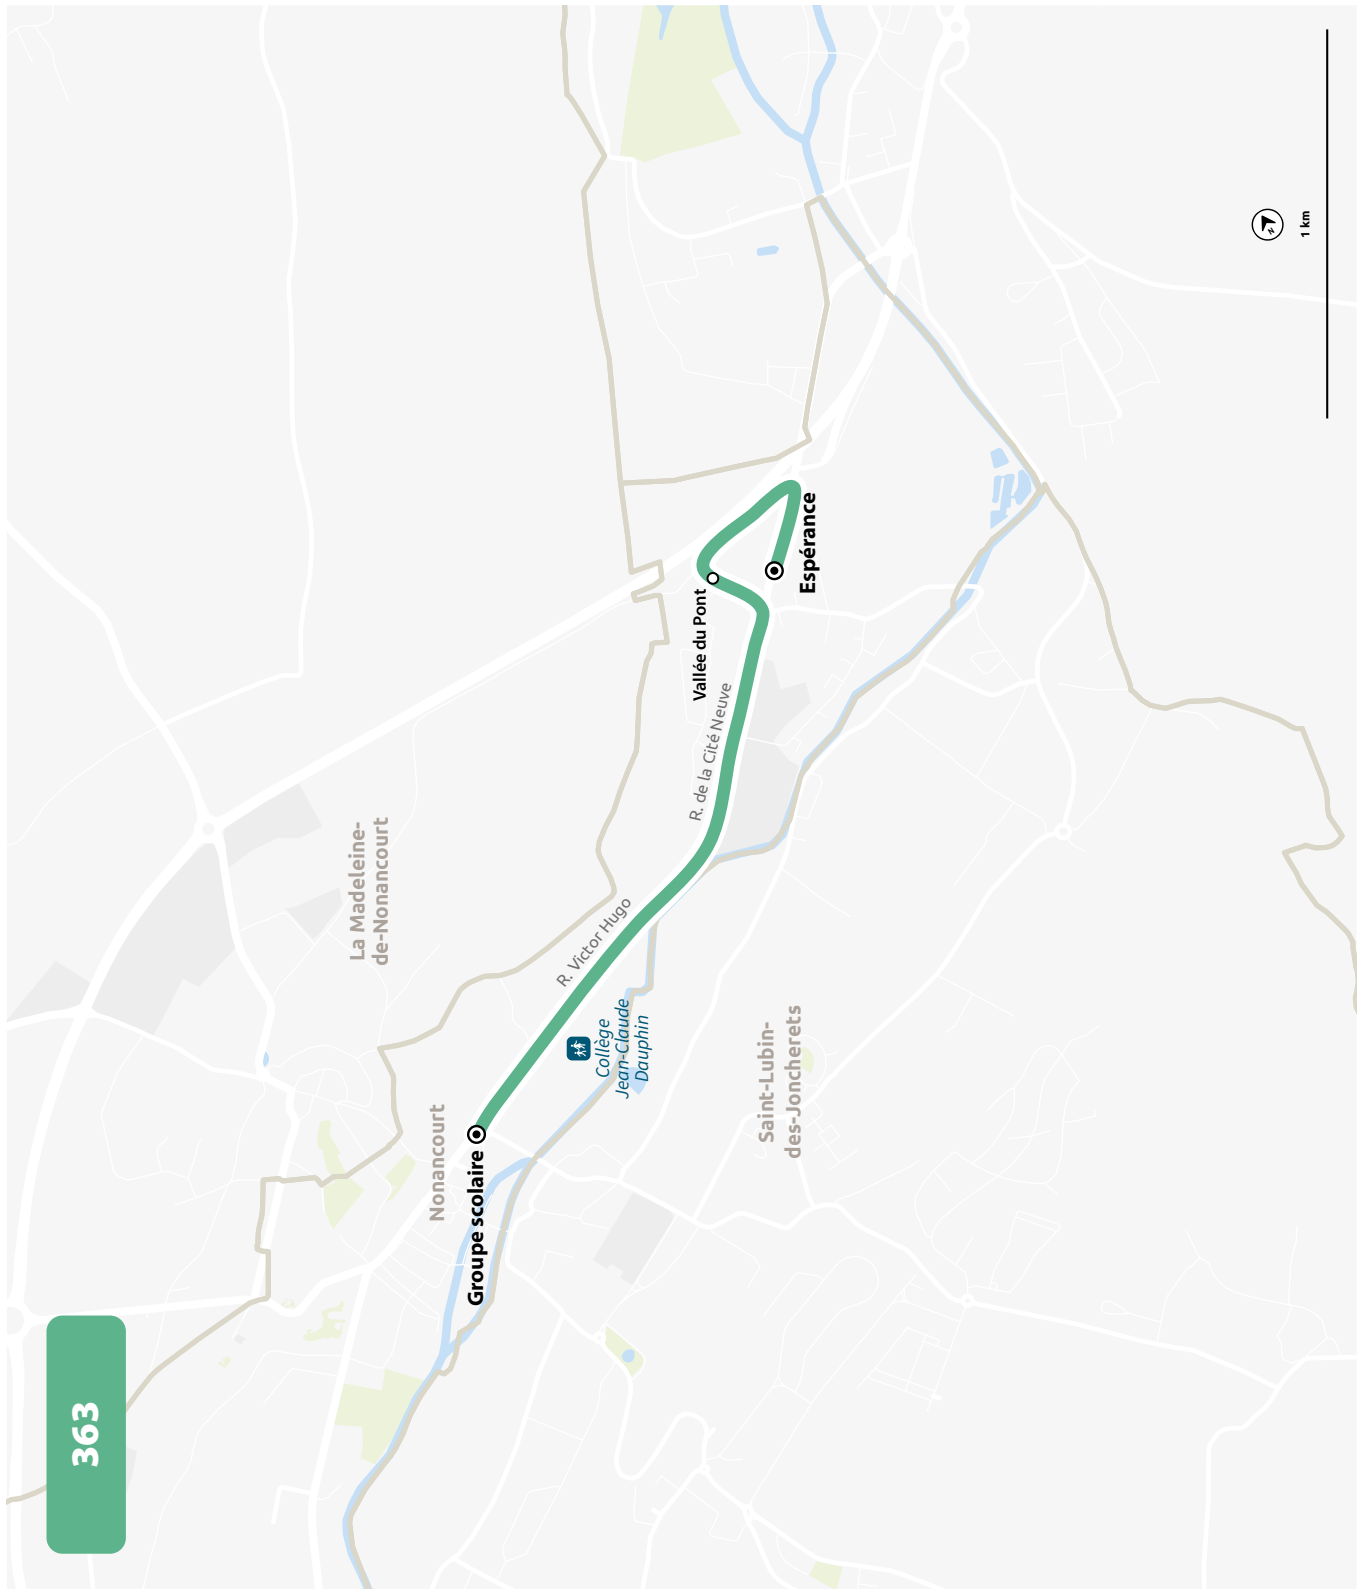

GROUPE SCOLAIRE

PLAN À PARTIR DU 5 OCTOBRE 2023

363

INFOS ET CONTACT

www.linead.fr

02 37 42 10 10