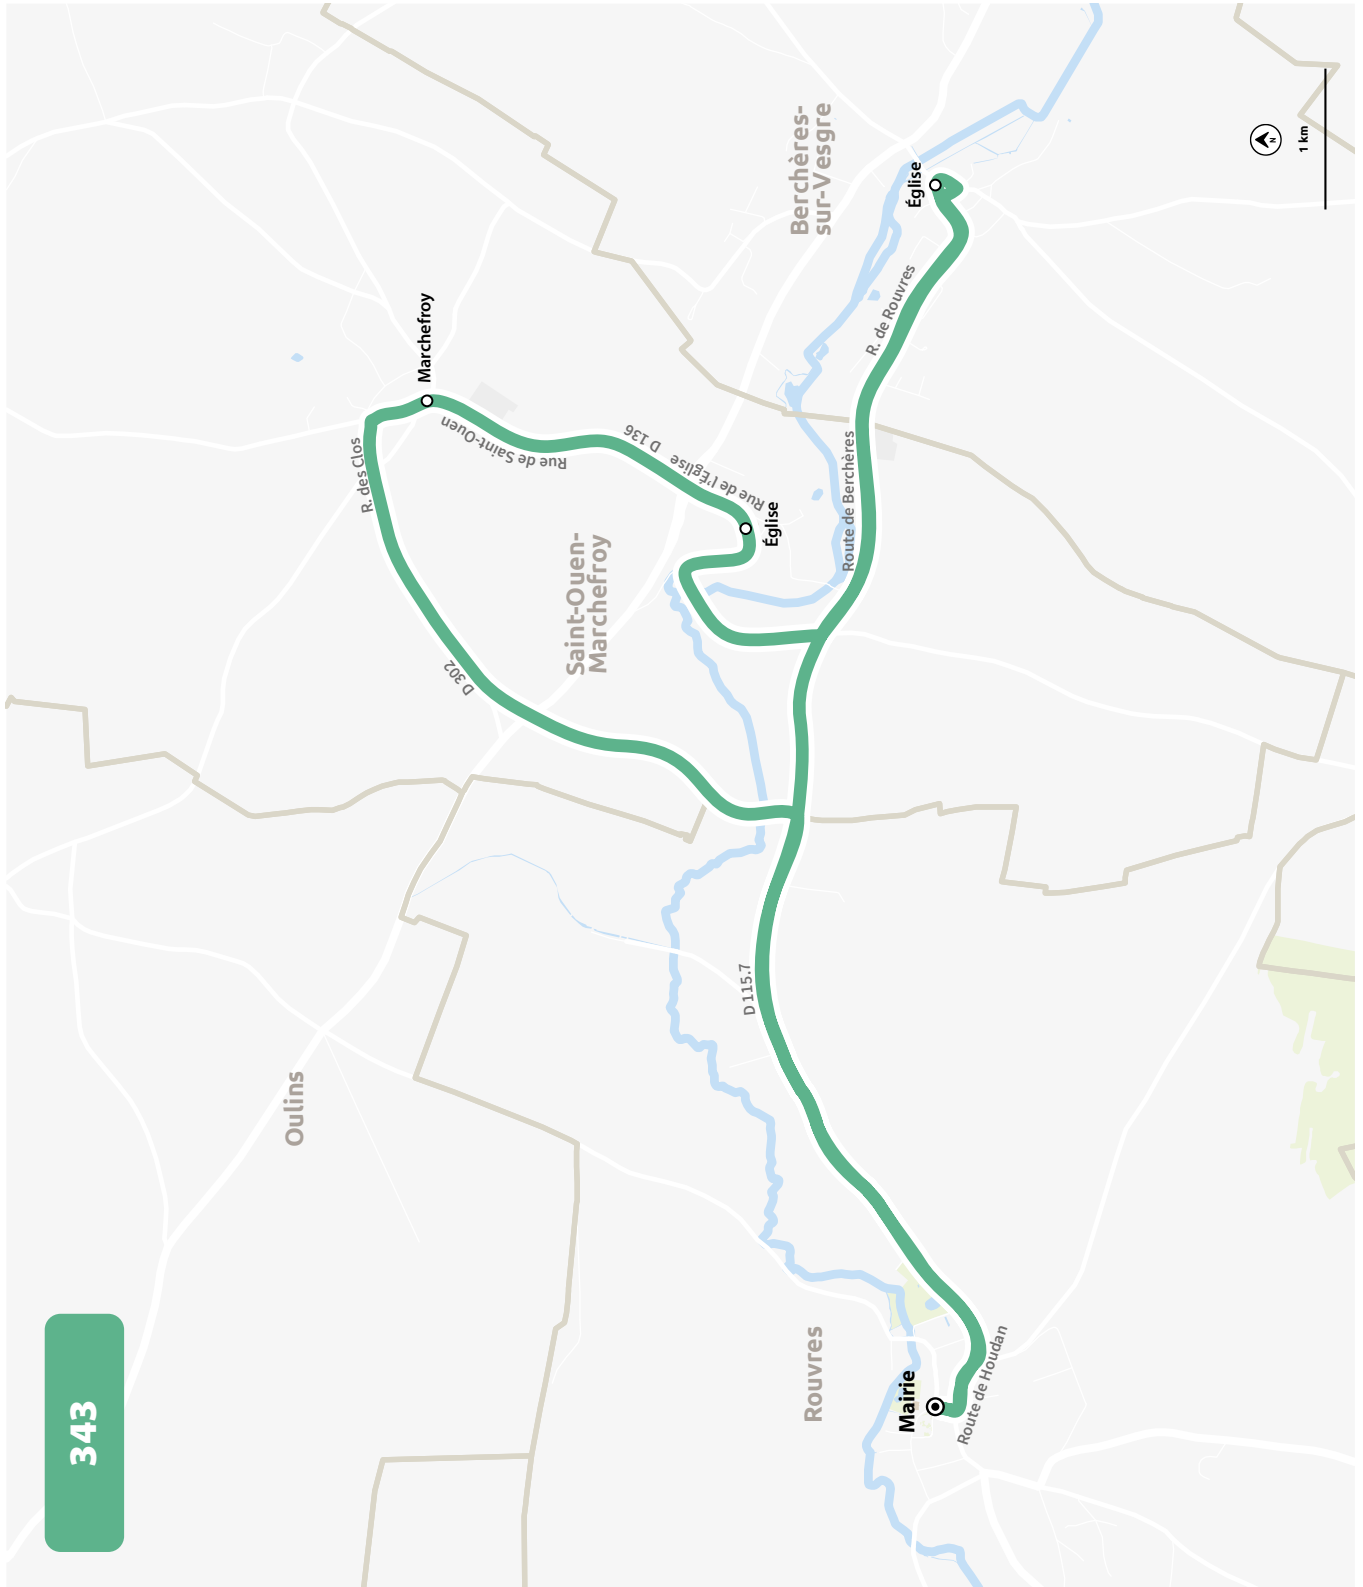

ÉCOLES DE ROUVRES ET BERCHÈRES

HORAIRES À PARTIR DU 19 OCTOBRE 2023

LIGNE N°		343
JOUR DE CIRCULATION (L : LUNDI - M : MARDI - Me : MERCREDI, ETC.)		LMJV
PÉRIODE DE FONCTIONNEMENT (PS : SCOLAIRE - VS : VACANCES - T : ANNÉE)		PS
ROUVRES	Mairie	8 25
SAINT-OUEN-MARCHEFROY	Marchefroy	8 32
SAINT-OUEN-MARCHEFROY	Église	8 35
BERCHÈRES-SUR-VESGRES	Église	8 45
ROUVRES	Mairie	8 55

LIGNE N°		343
JOUR DE CIRCULATION (L : LUNDI - M : MARDI - Me : MERCREDI, ETC.)		LMJV
PÉRIODE DE FONCTIONNEMENT (PS : SCOLAIRE - VS : VACANCES - T : ANNÉE)		PS
ROUVRES	Mairie	16 35
BERCHÈRES-SUR-VESGRES	Église	16 45
SAINT-OUEN-MARCHEFROY	Église	16 55
SAINT-OUEN-MARCHEFROY	Marchefroy	17 00
ROUVRES	Mairie	17 10

ÉCOLES DE ROUVRES ET BERCHÈRES

PLAN À PARTIR DU 19 OCTOBRE 2023

343

INFOS ET CONTACT

www.linead.fr

02 37 42 10 10